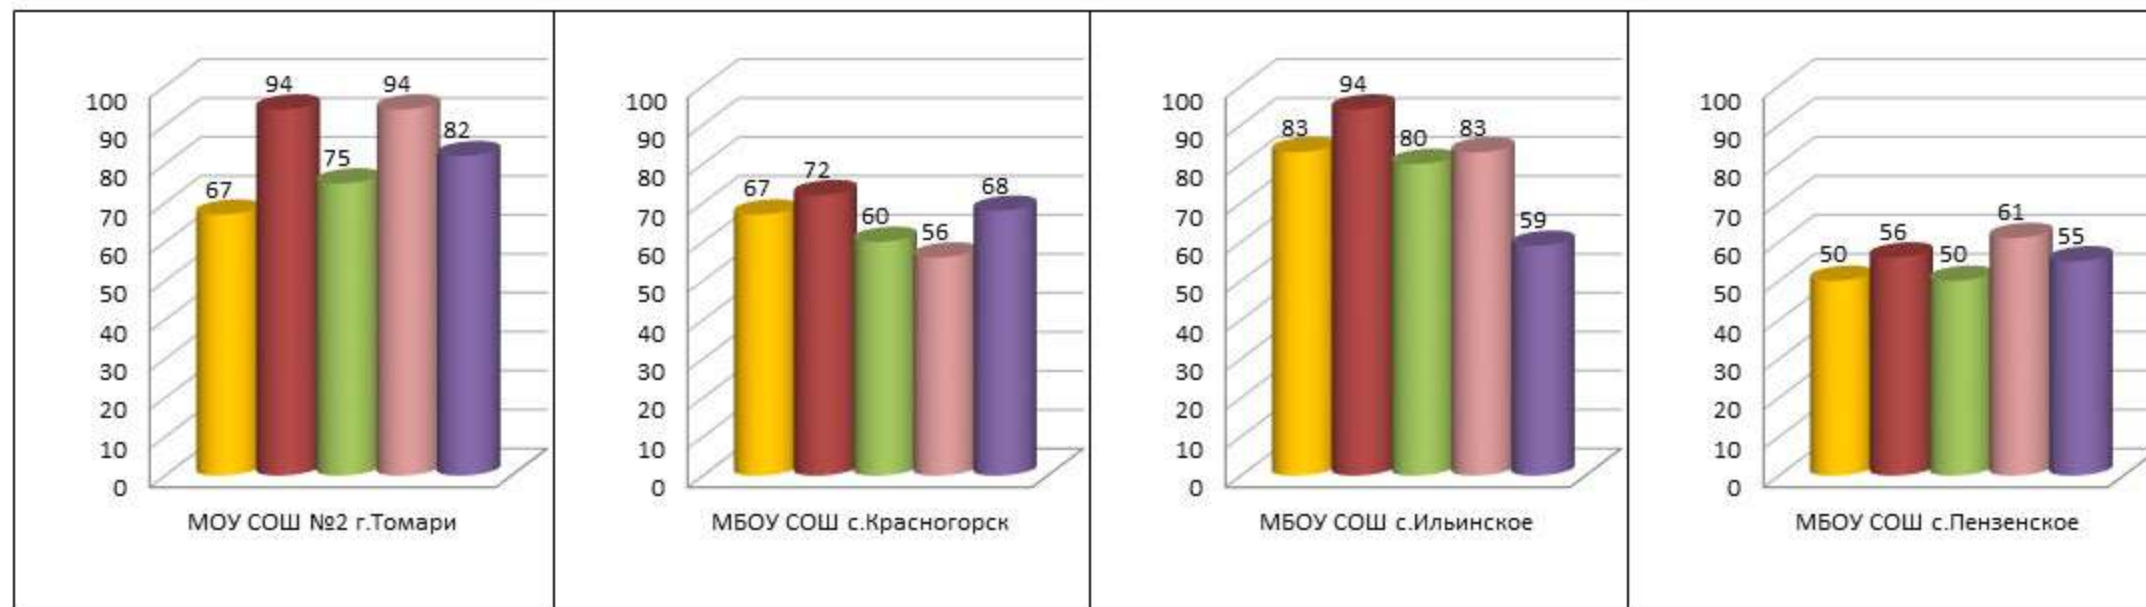

Динамика показателя наполненности электронных журналов в
общеобразовательных организациях
МО «Томаринский городской округ»

■ янв.20 ■ фев.20 ■ мар.20 ■ апр.20 ■ май.20