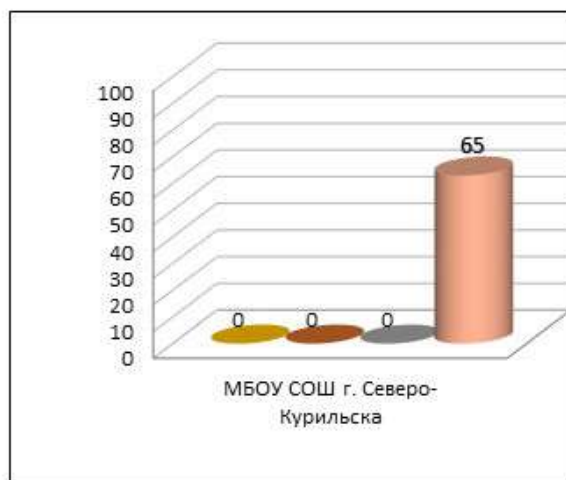

**Динамика среднего показателя наполненности электронных журналов образовательных организаций
в МО Северо-Курильский городской округ за сентябрь – декабрь 2020/2021 уч.г.**

■ сен.20

■ окт.20

■ ноя.20

■ дек.20