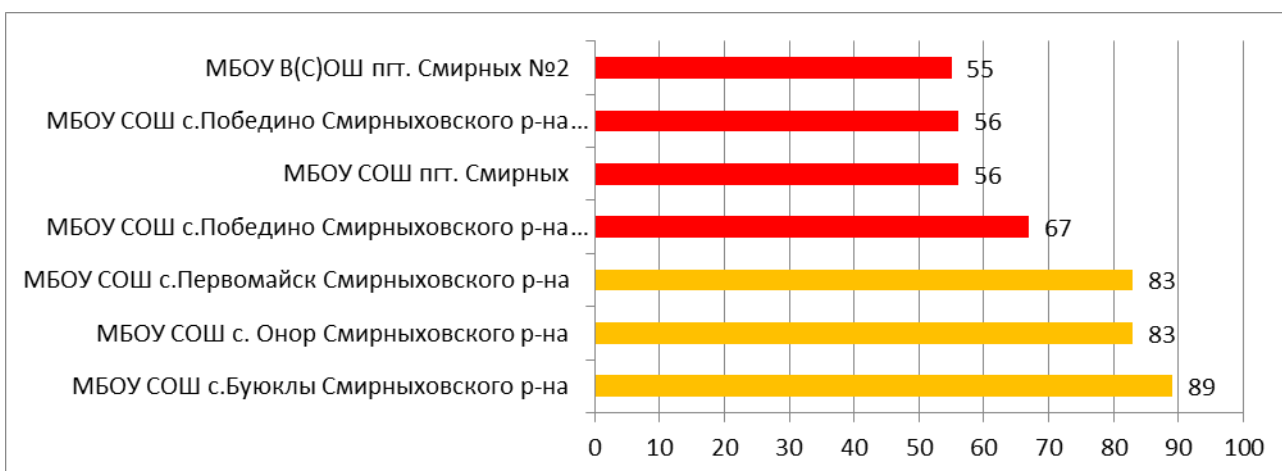

Процент информационной наполненности СГО в ООО МО Городской округ «Смирныховский»