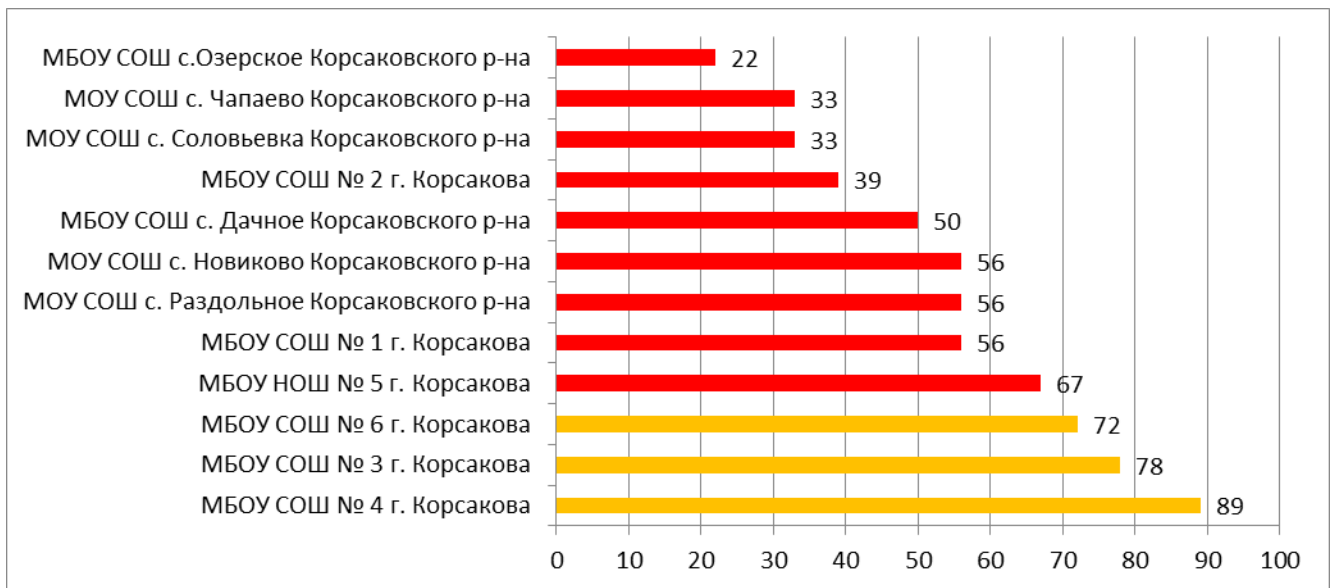

Процент информационной наполненности СГО в ООО МО Корсаковский городской округ