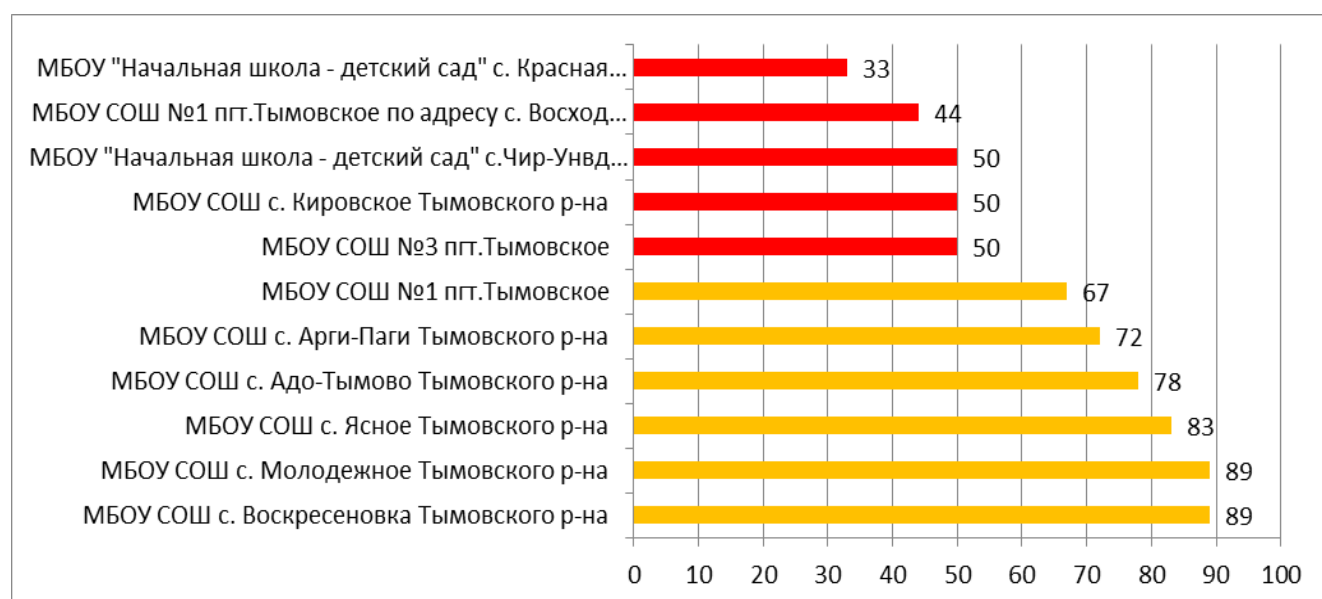

Процент информационной наполненности СГО в ООО МО «Тымовский городской округ»