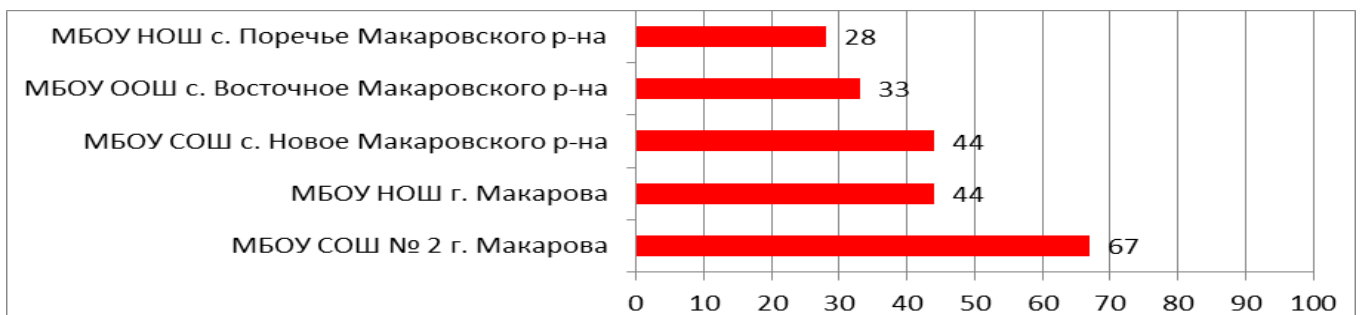

Процент информационной наполненности СГО в ООО МО «Макаровский городской округ»