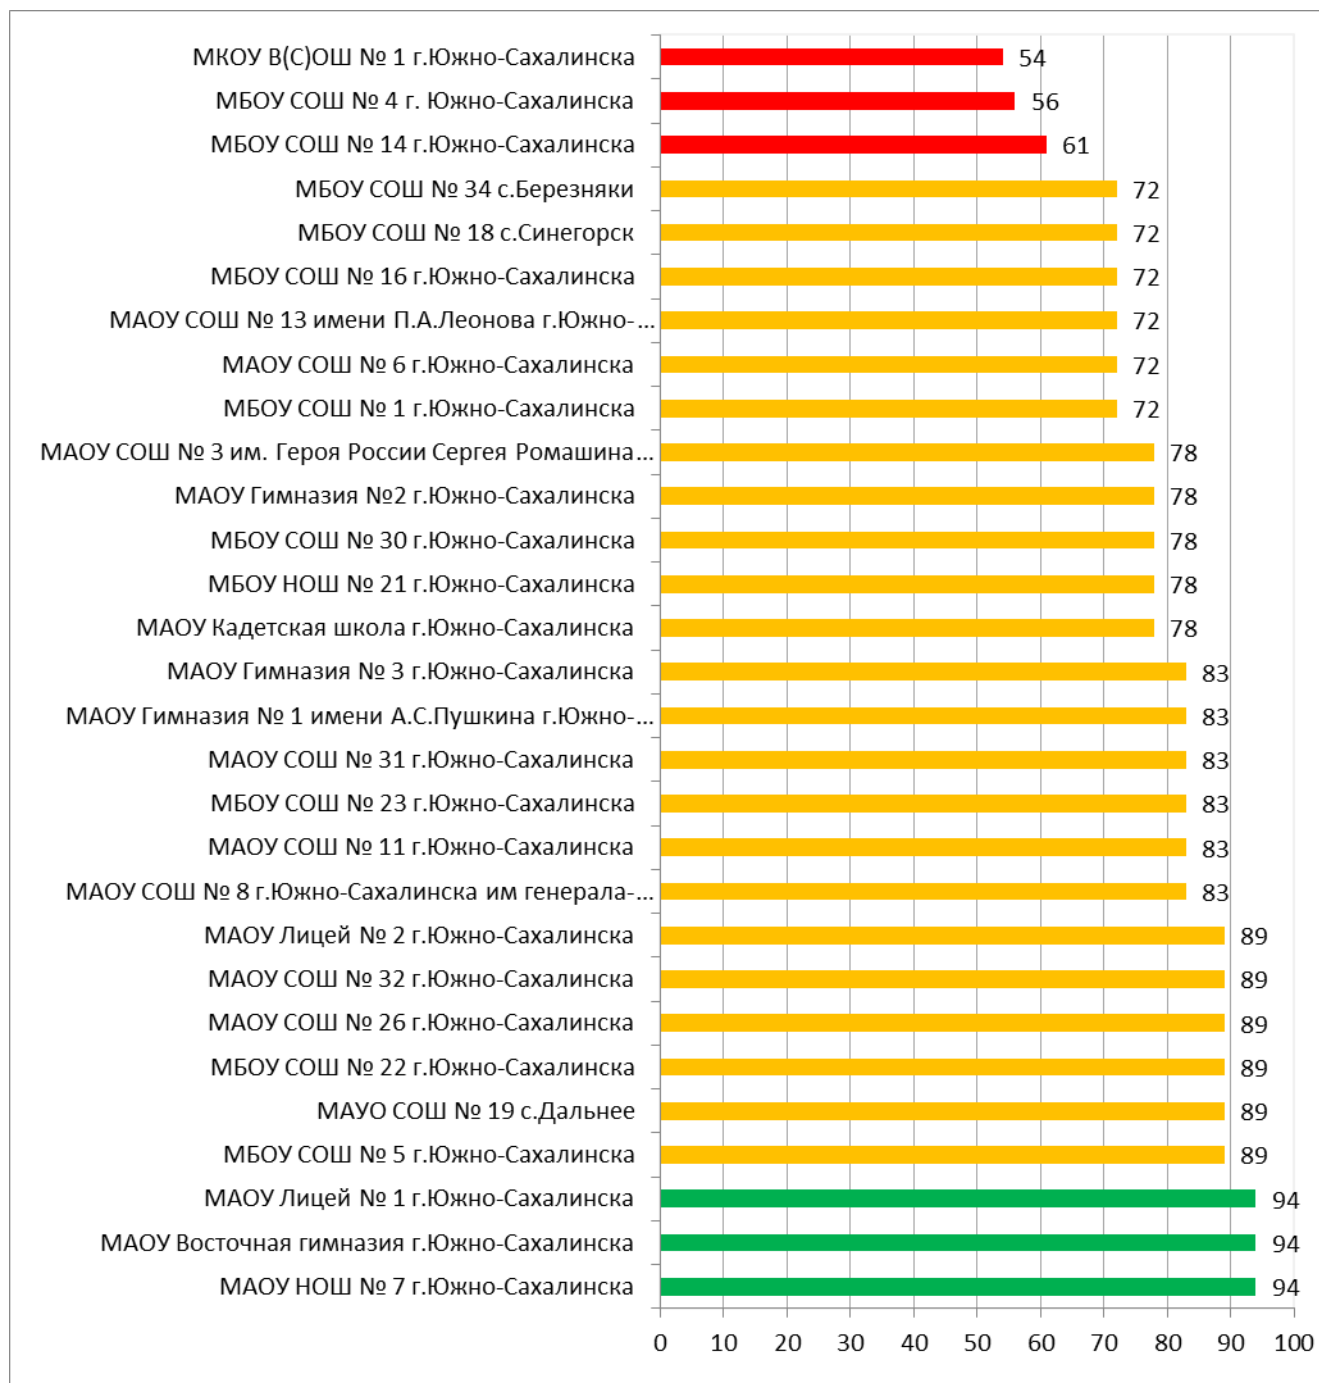

Процент информационной наполненности СГО в ООО МО Городской округ «город Южно-Сахалинск»