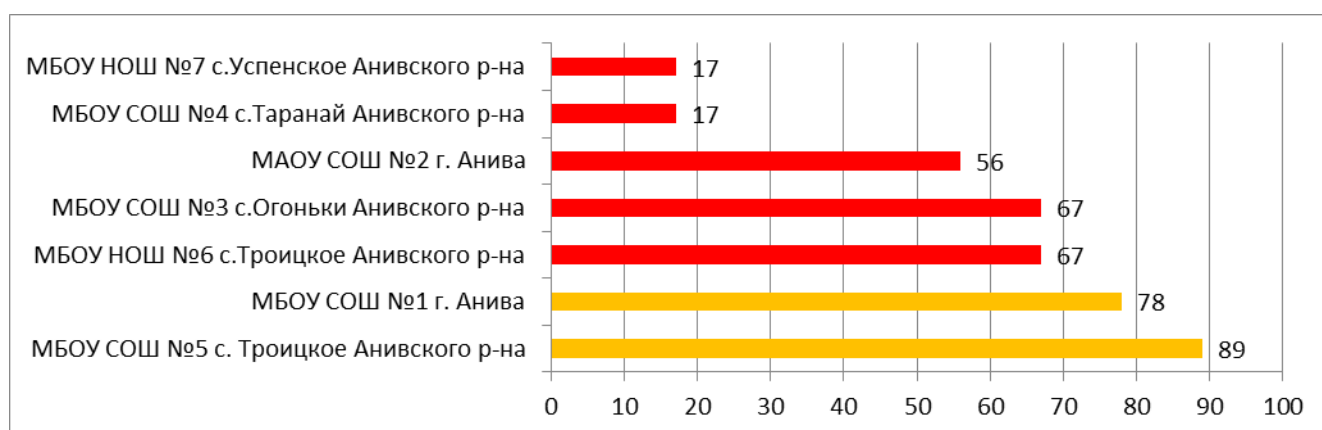

Процент информационной наполненности СГО в ООО МО «Анивский городской округ»