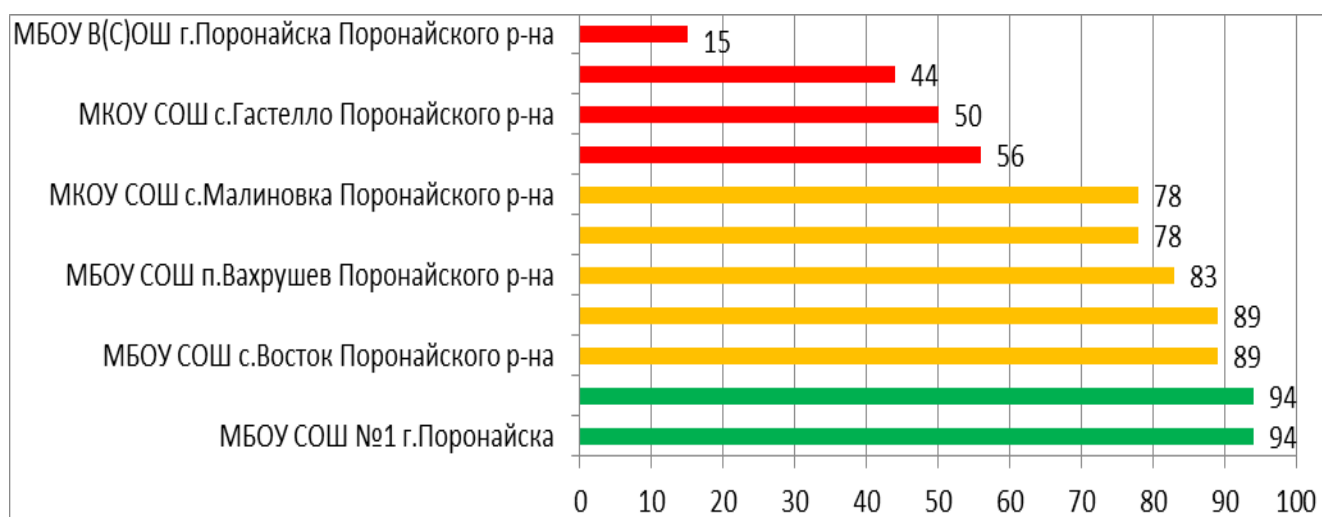

Процент информационной наполненности СГО в ООО МО Городской округ «Охинский»

В НОШ с.Москальво не работает СГО.

Процент информационной наполненности СГО в ООО МО Городской округ «Смирныховский»

Процент информационной наполненности СГО в ООО МО Поронайский городской округ