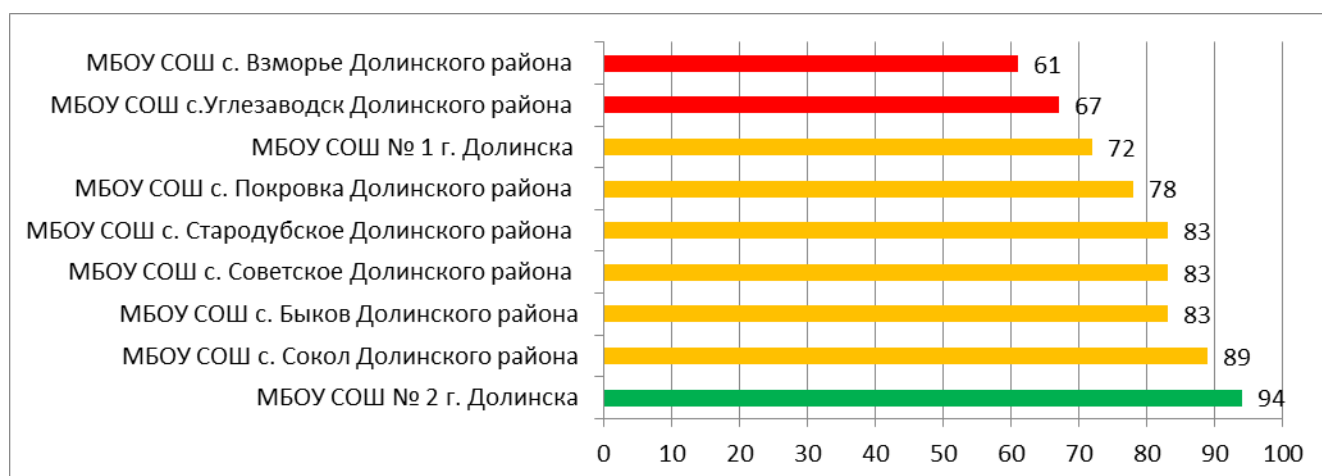

Процент информационной наполненности СГО в ООО МО Городской округ «Долинский»