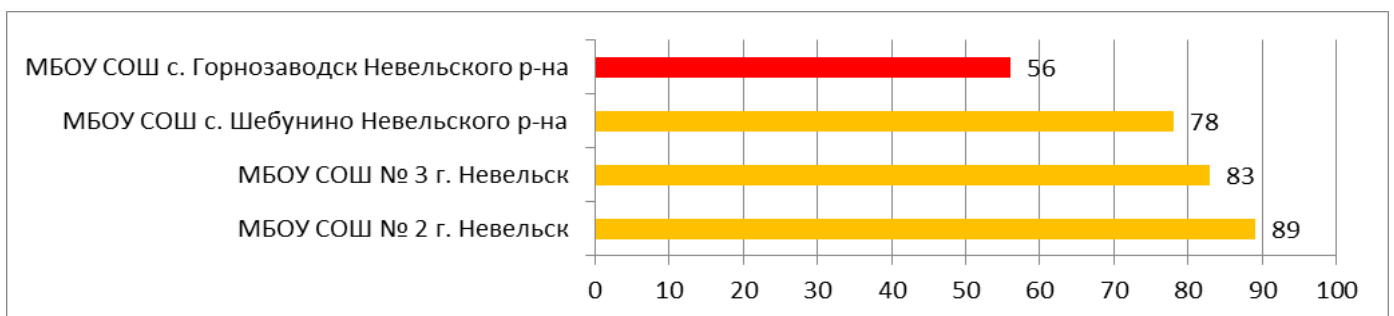

Процент информационной наполненности СГО в ООО МО «Невельский городской округ»