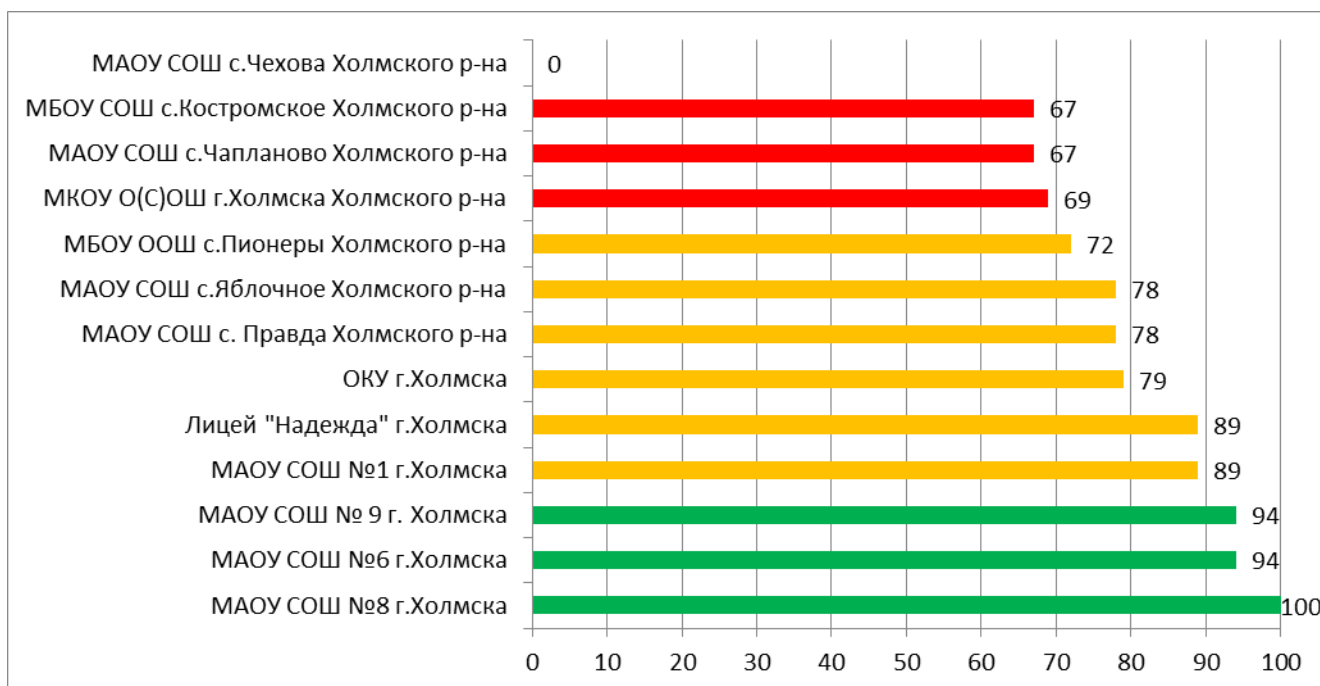

Процент информационной наполненности СГО в ООО МО «Холмский городской округ»