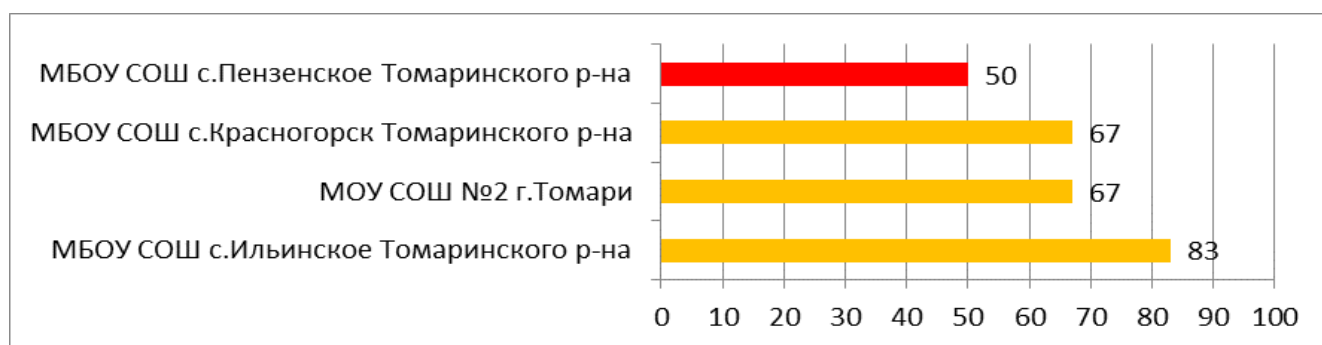

Процент информационной наполненности СГО в ООО МО «Томаринский городской округ»