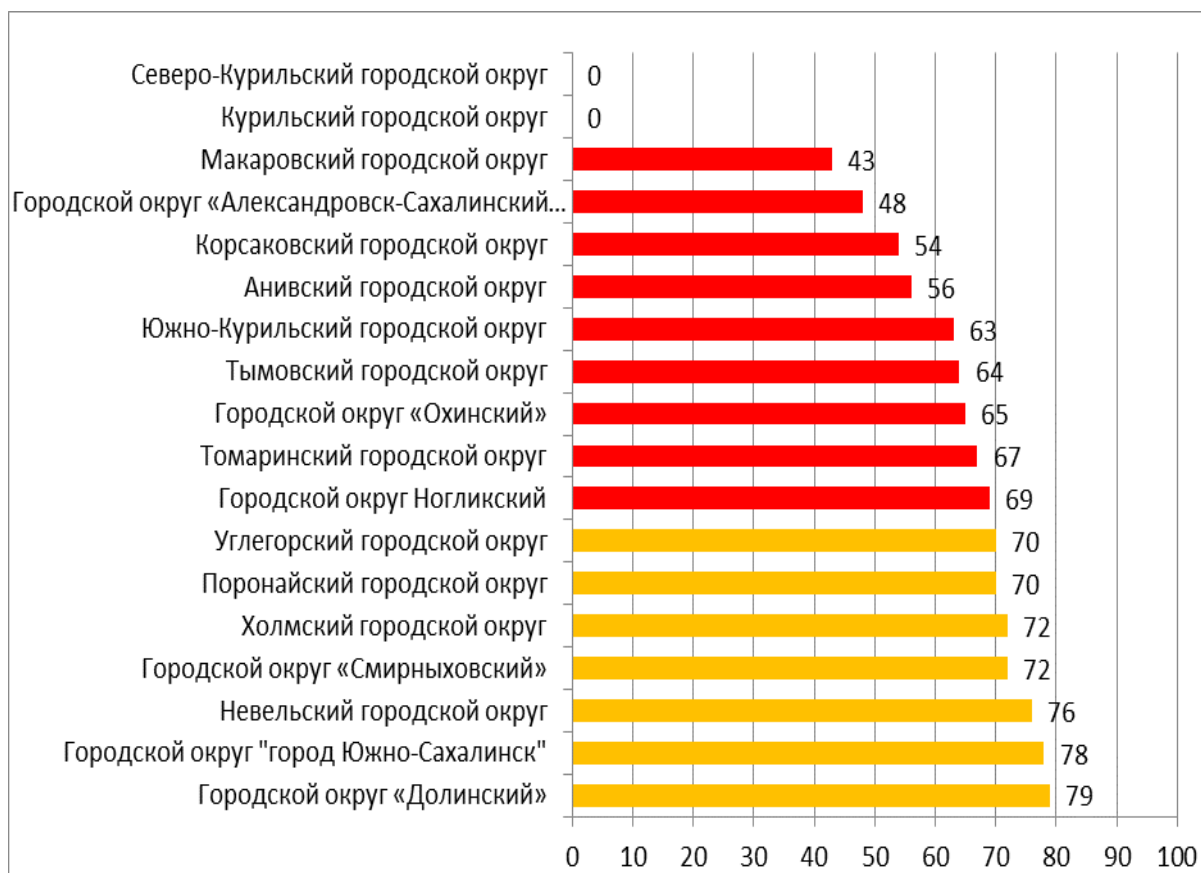

**Распределение муниципальных образований
по проценту информационной наполненности СГО
за январь 2020 года**

	90% - 100% - высокая информационная наполненность
	70% - 89% - средняя информационная наполненность
	меньше 70% - низкая информационная наполненность

В МО «Курильский городской округ» и МО Северо-Курильский городской округ во всех общеобразовательных организациях не работает АИС СГО в связи с отсутствием подключения к сети Интернет.