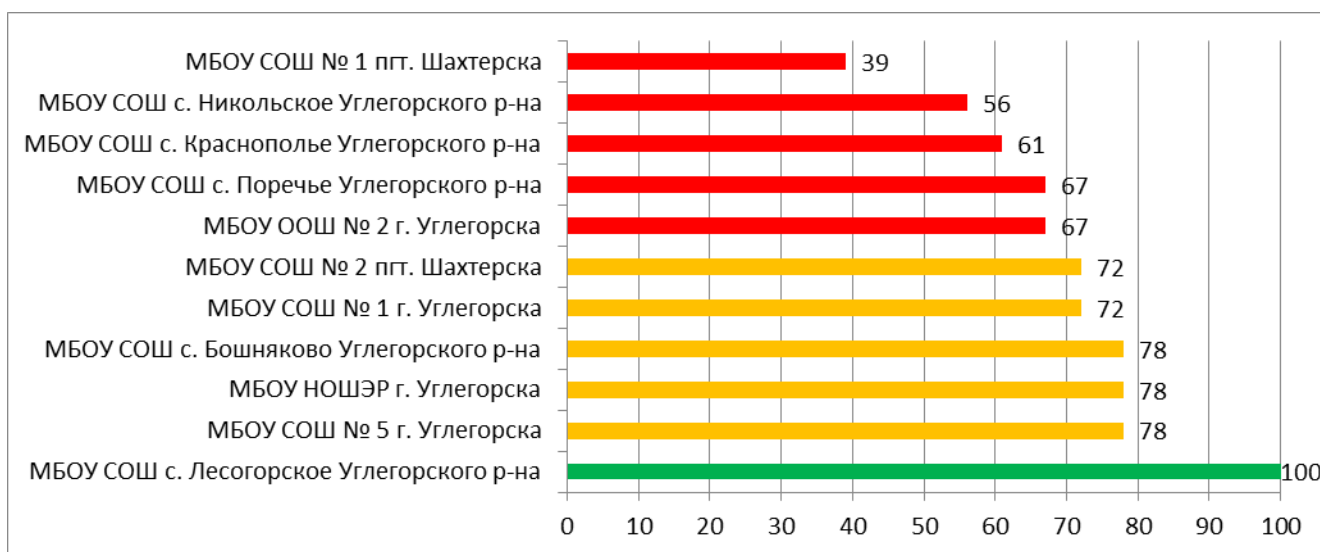

Процент информационной наполненности СГО в ООО МО Углегорский городской округ