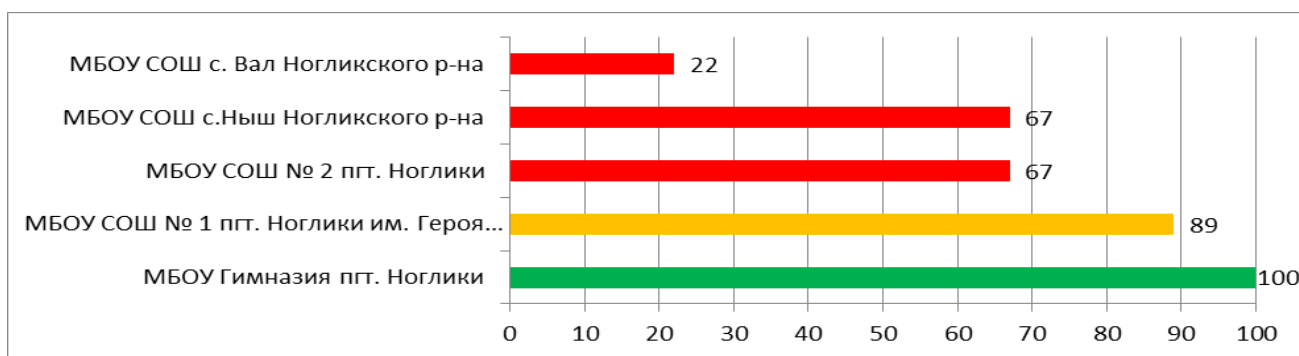

Процент информационной наполненности СГО в ООО МО «Городской округ Ногликский»