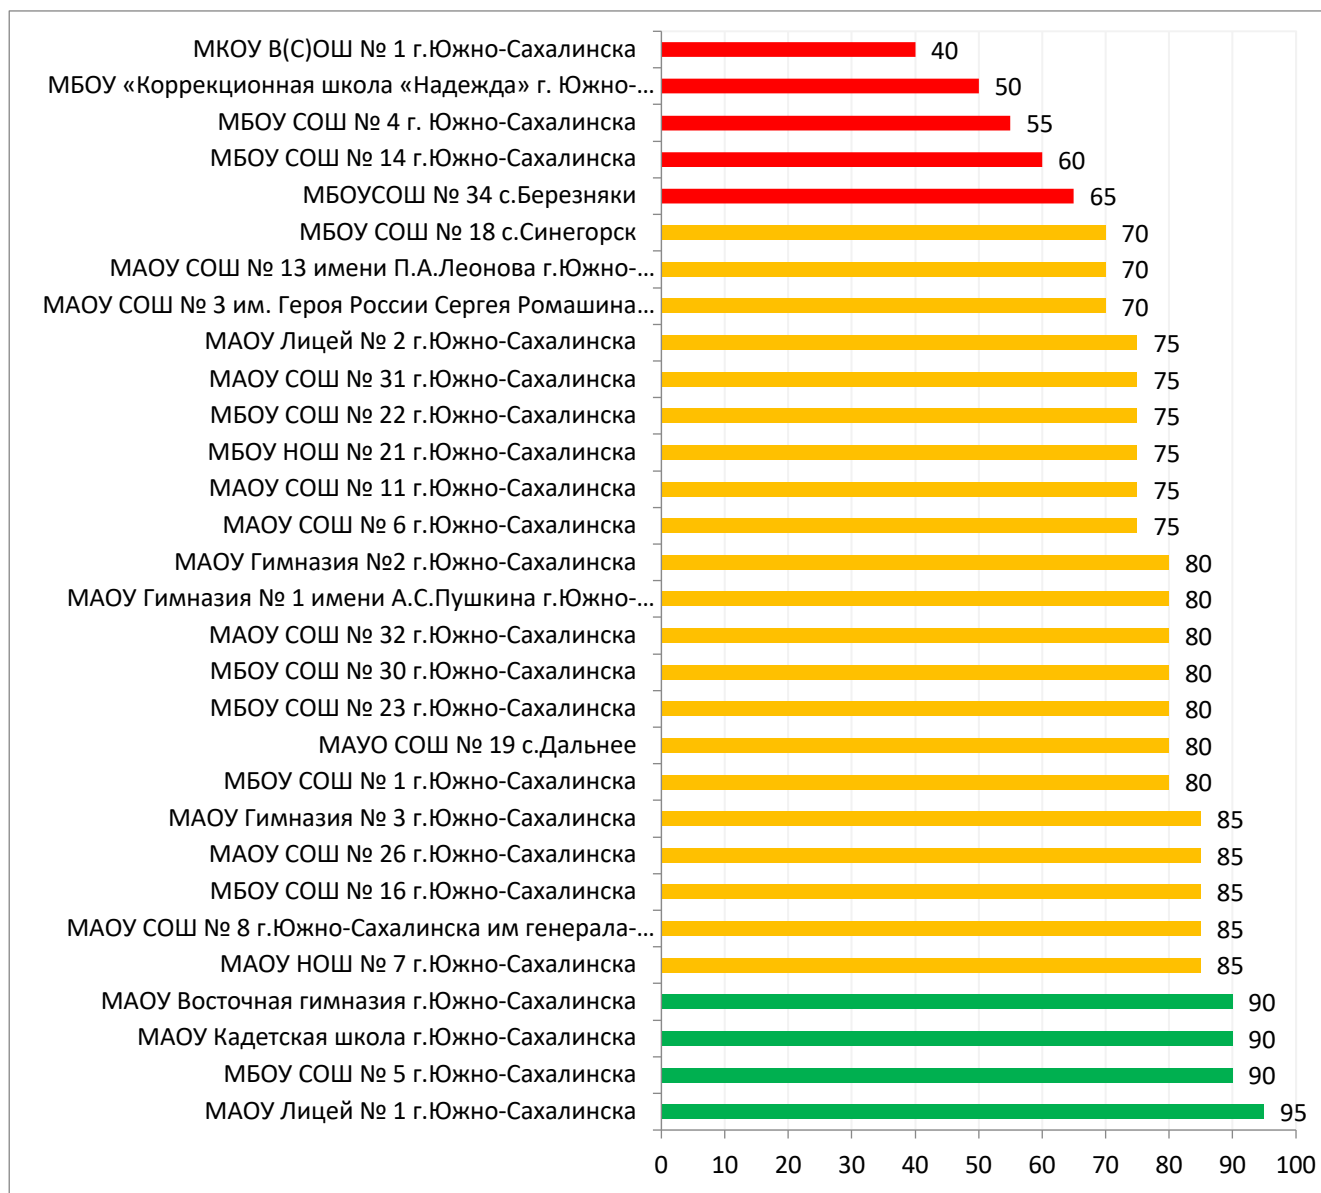

Процент информационной наполненности СГО в ООО МО Городской округ «город Южно-Сахалинск»

В МКОУ В(С)ОШ № 2 г. Южно-Сахалинска мониторинг не проводился, так как она находится при исправительном учреждении и имеет свою специфику работы.