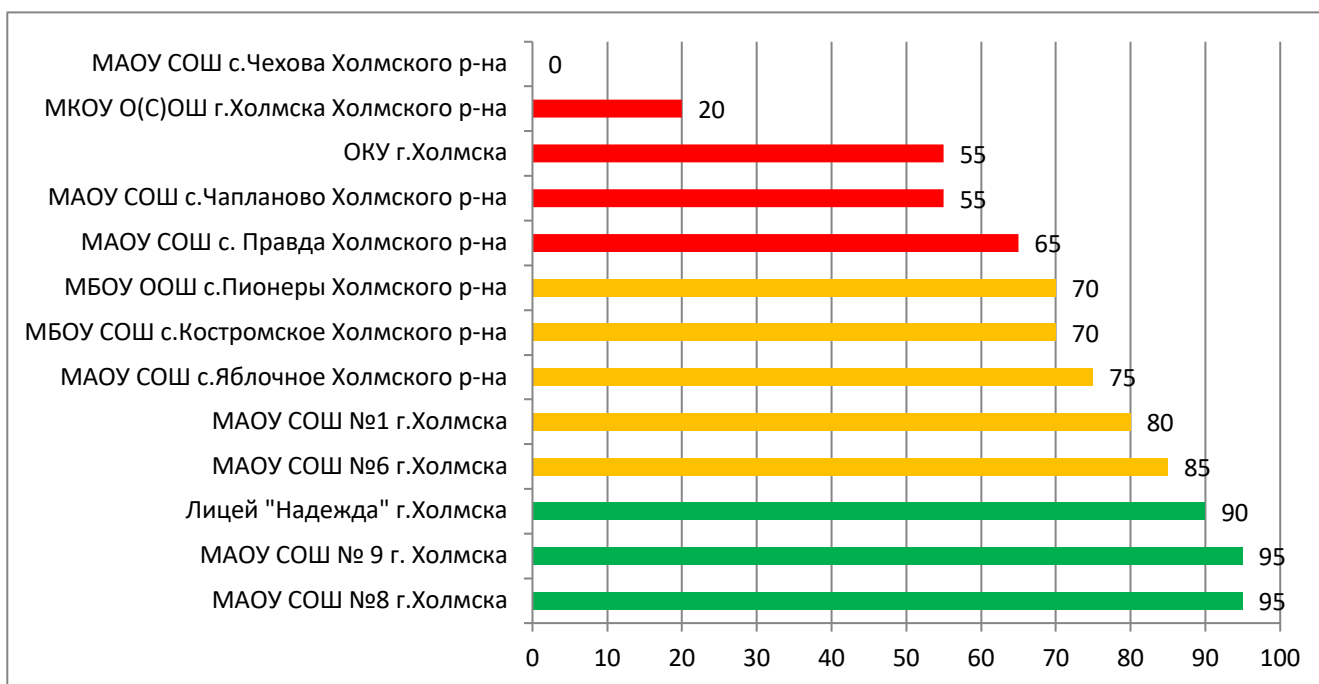

Процент информационной наполненности СГО в ООО МО «Холмский городской округ»