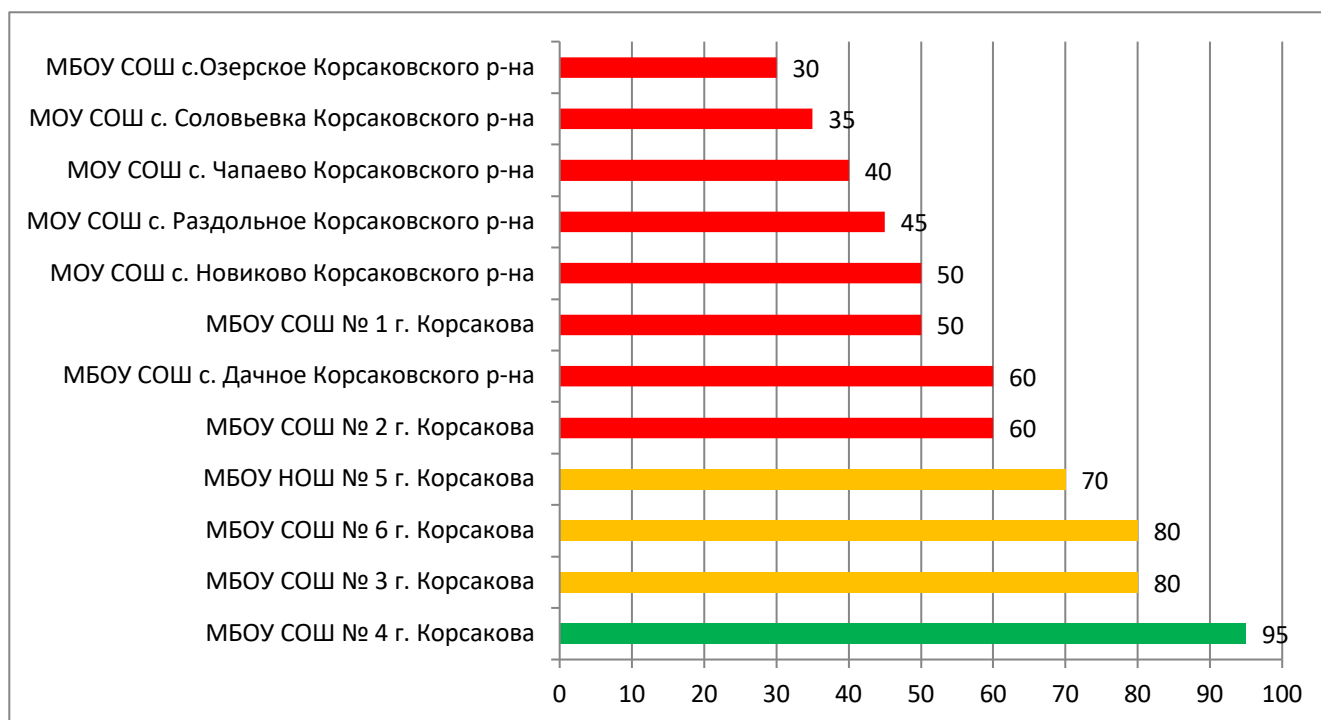

Процент информационной наполненности СГО в ООО МО Корсаковский городской округ