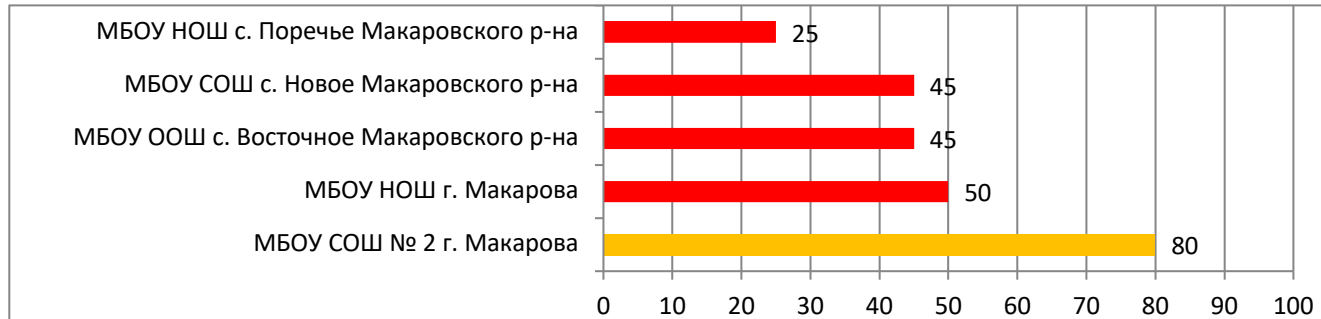

Процент информационной наполненности СГО в ООО МО «Макаровский городской округ»