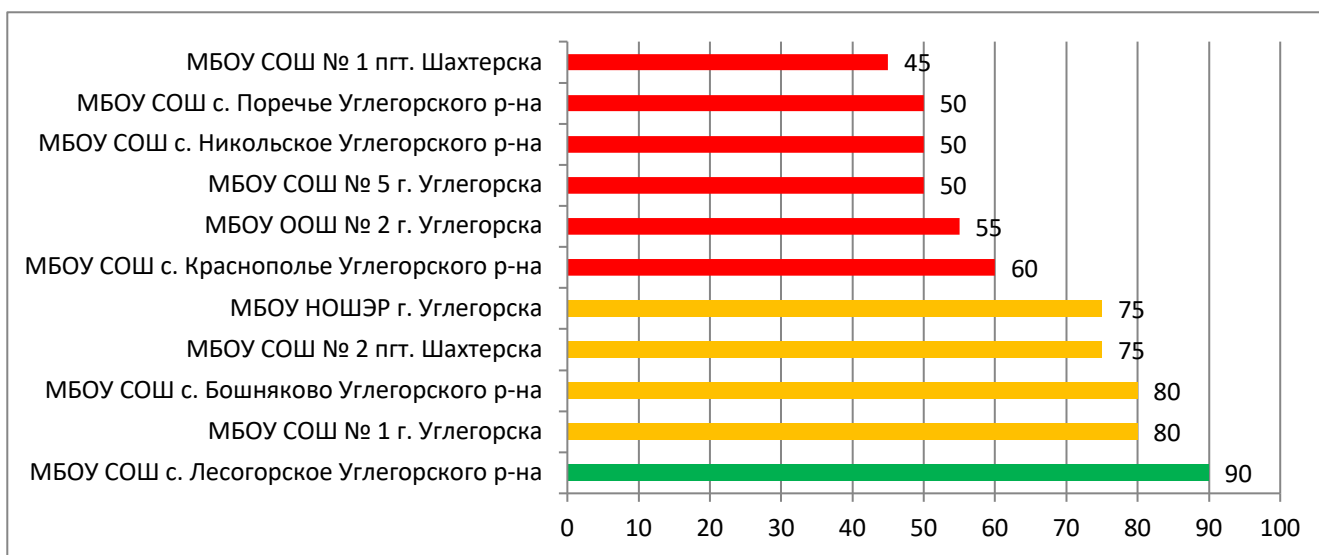

Процент информационной наполненности СГО в ООО МО Углегорский городской округ