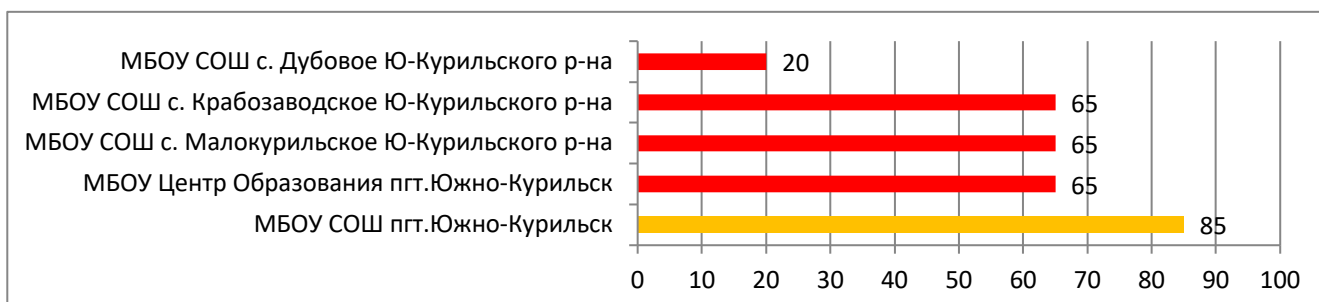

Процент информационной наполненности СГО в ООО МО «Южно-Курильский городской округ»