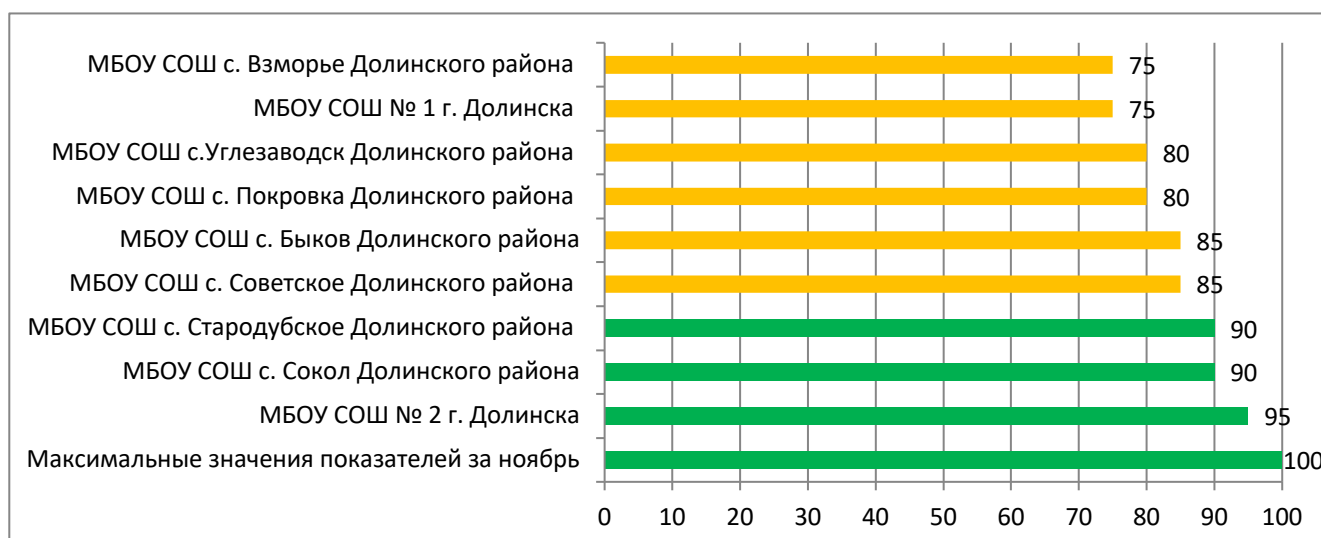

Процент информационной наполненности СГО в ООО МО Городской округ «Долинский»