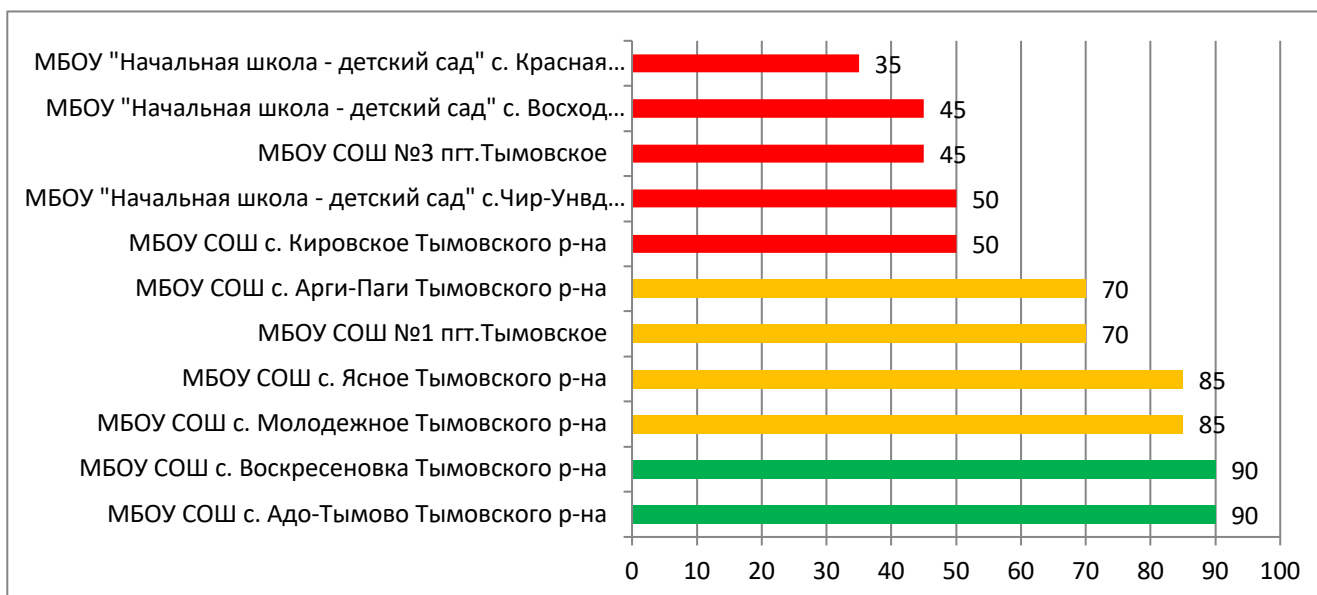

Процент информационной наполненности СГО в ООО МО «Тымовский городской округ»