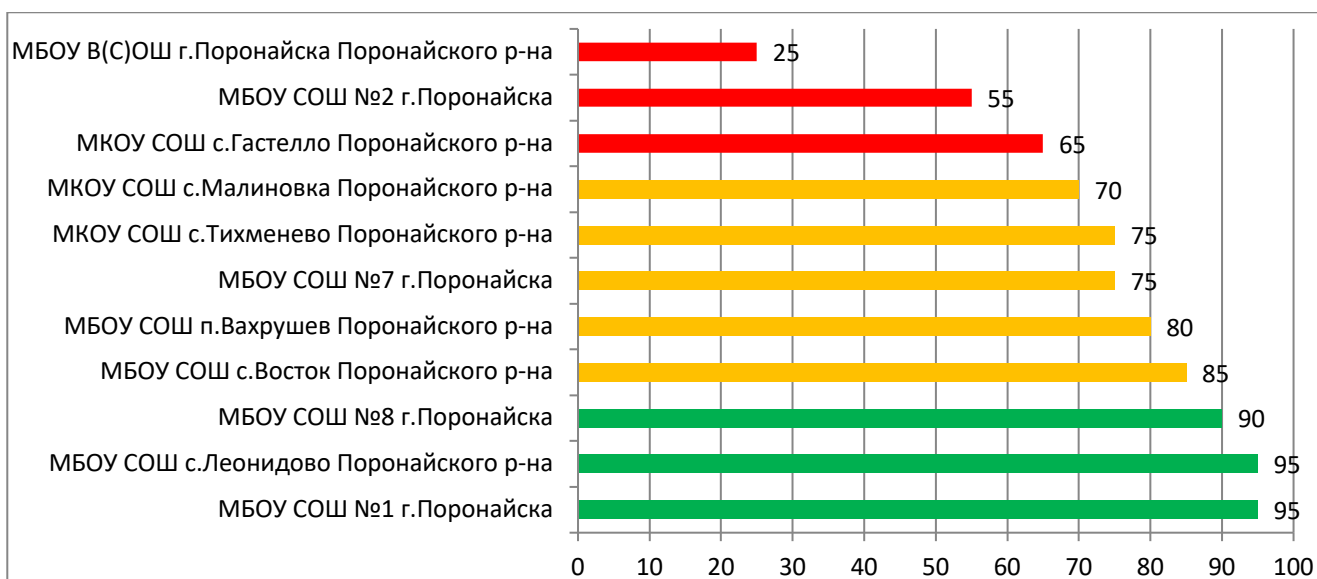

Процент информационной наполненности СГО в ООО МО Поронайский городской округ