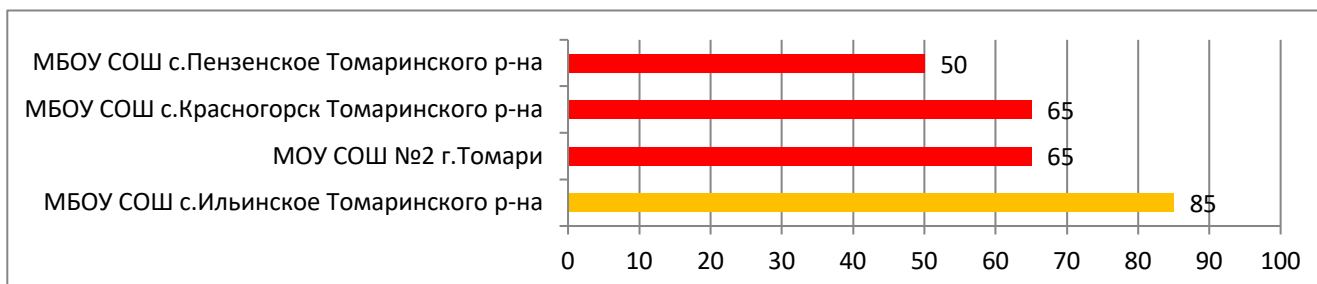

Процент информационной наполненности СГО в ООО МО «Томаринский городской округ»