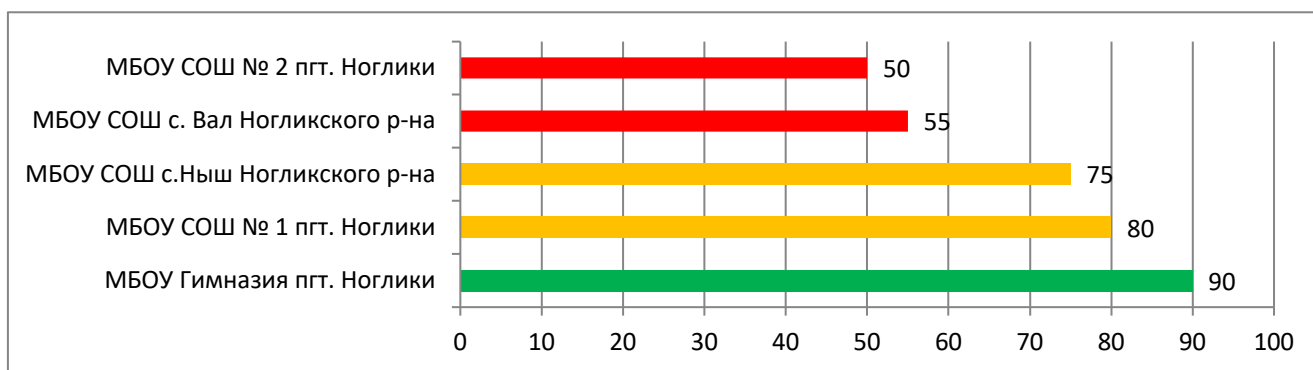

Процент информационной наполненности СГО в ООО МО «Городской округ Ногликский»