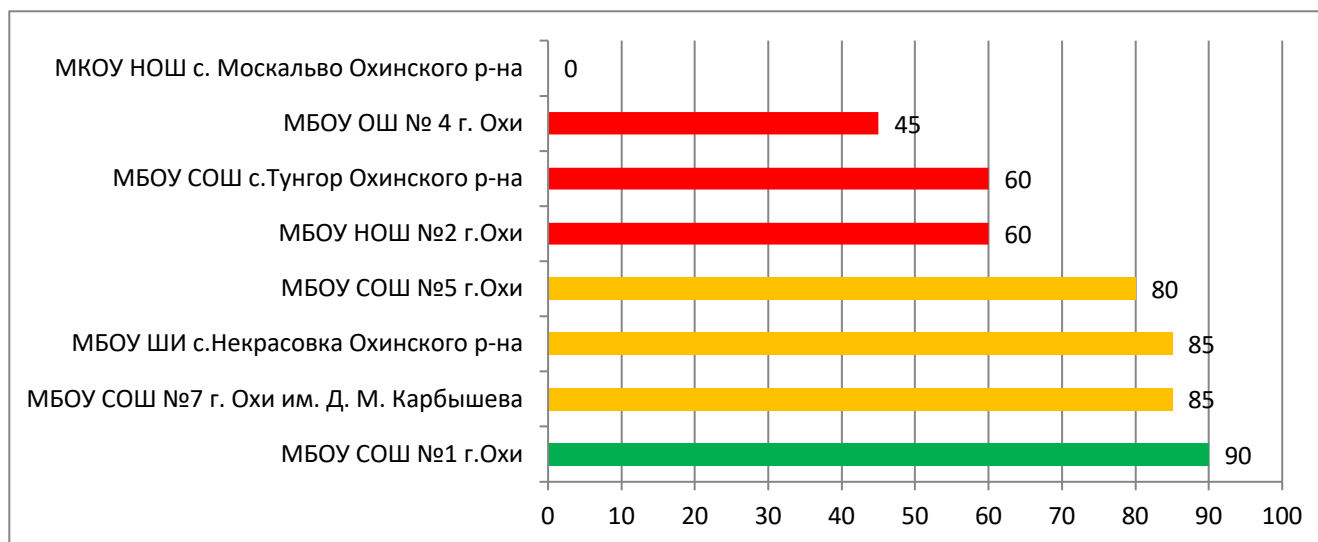

Процент информационной наполненности СГО в ООО МО Городской округ «Охинский»

В НОШ с.Москальво не работает СГО.