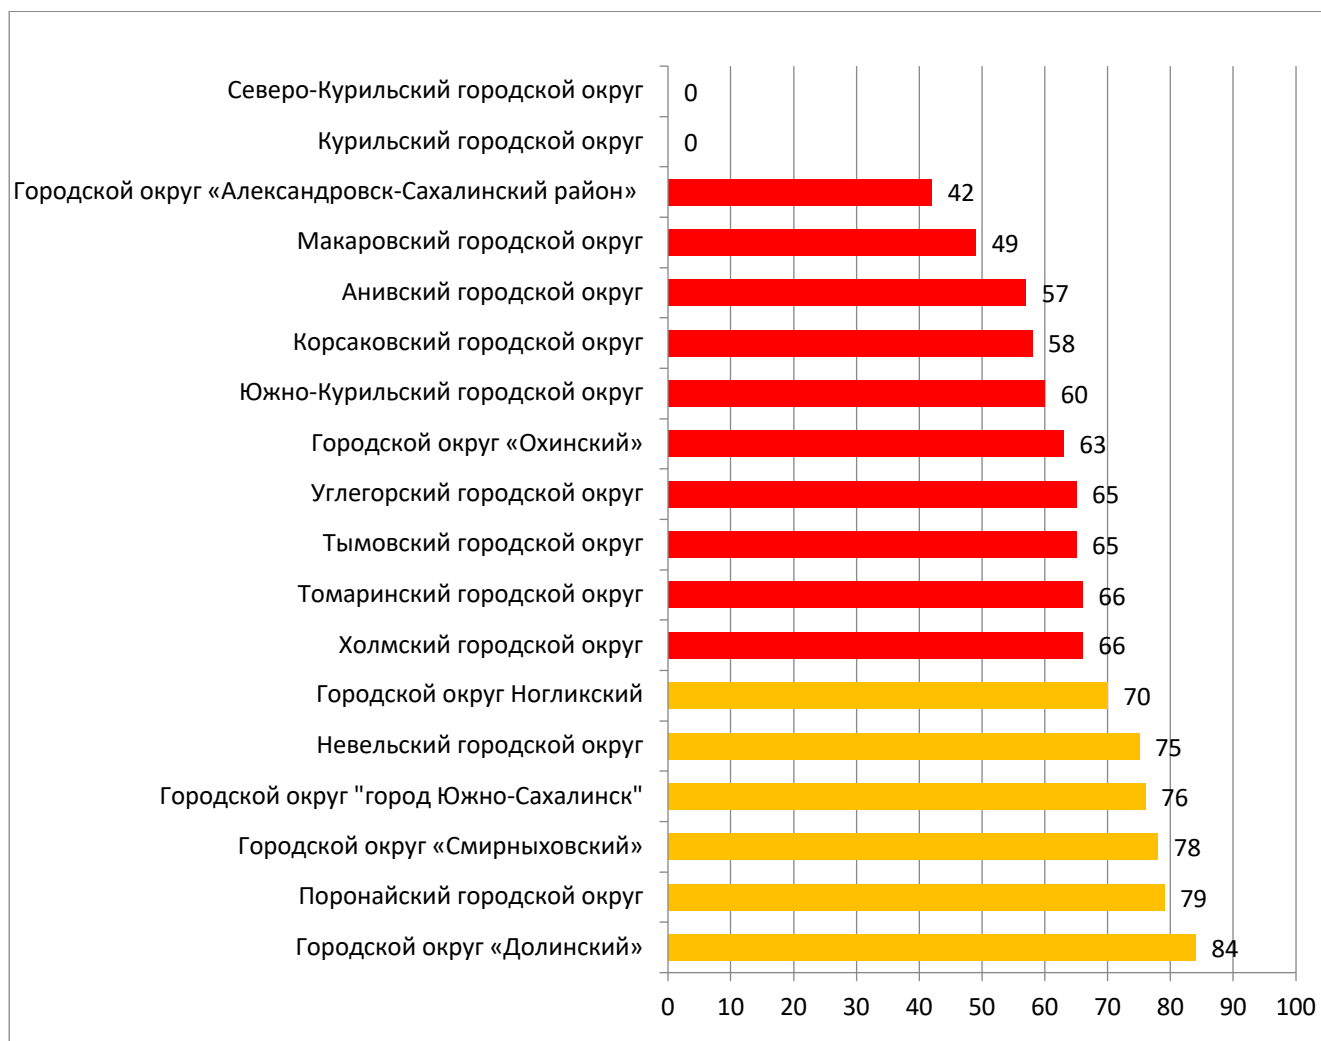

**Распределение муниципальных образований
по проценту информационной наполненности СГО
за ноябрь 2019 года**

	90% - 100% - высокая информационная наполненность
	70% - 89% - средняя информационная наполненность
	меньше 70% - низкая информационная наполненность

В МО «Курильский городской округ» и МО Северо-Курильский городской округ во всех общеобразовательных организациях не работает АИС СГО в связи с отсутствием подключения к сети Интернет.