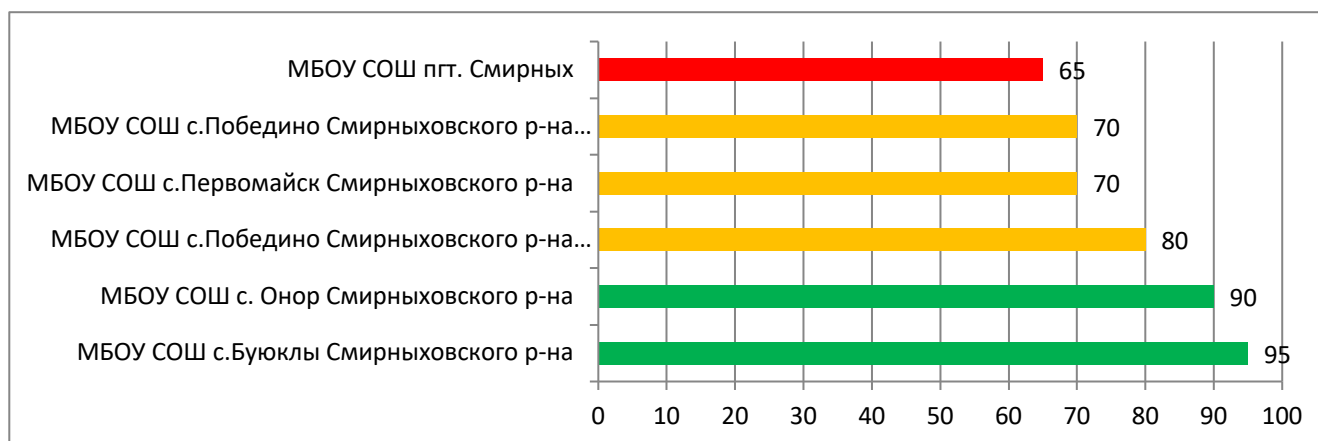

Процент информационной наполненности СГО в ООО МО Городской округ «Смирныховский»

В МБОУ В(С)ОШ пгт. Смирных №2 мониторинг не проводился, так как она находится при исправительном учреждении и имеет свою специфику работы.