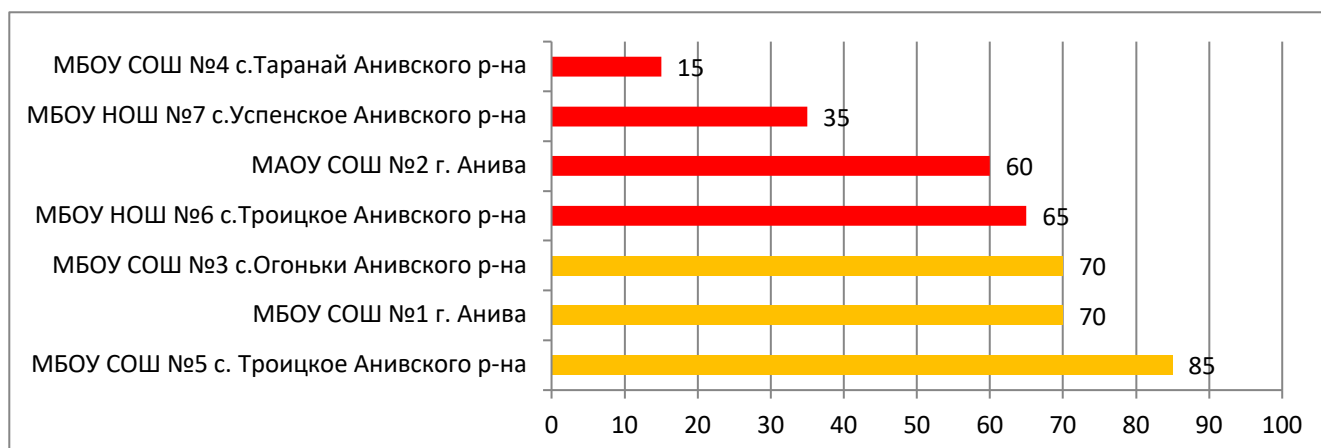

Процент информационной наполненности СГО в ООО МО «Анивский городской округ»