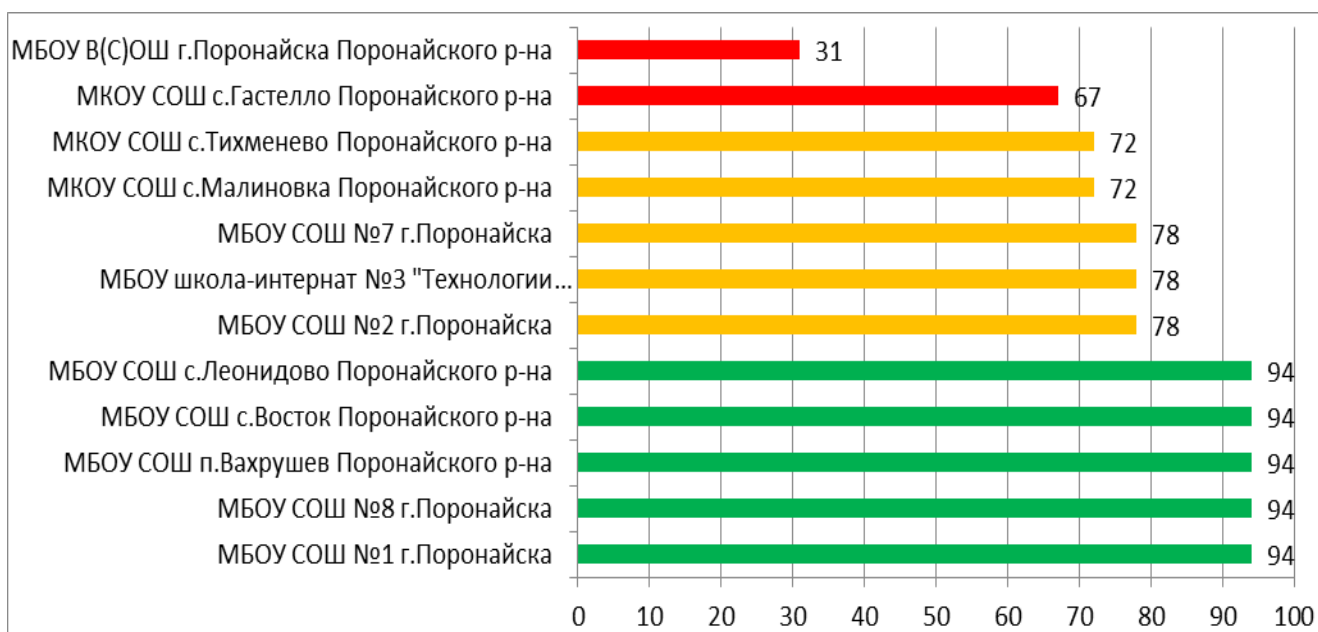

Процент информационной наполненности СГО в ООО МО Поронайский городской округ