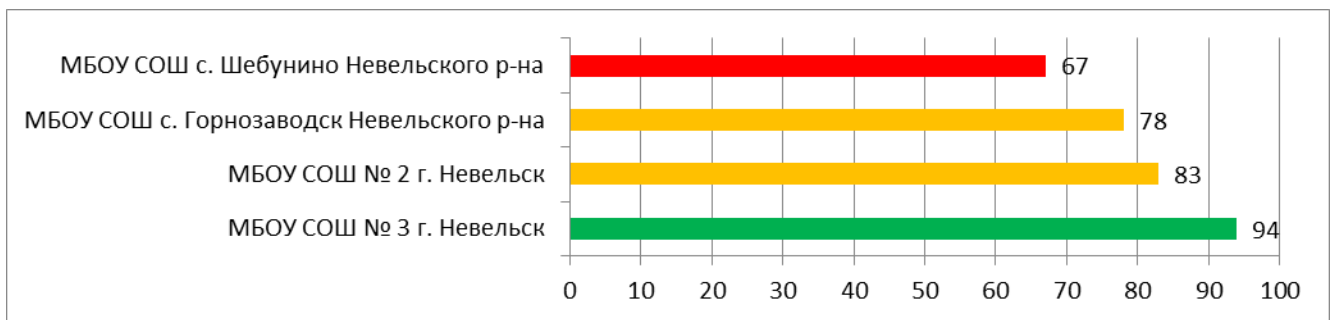

Процент информационной наполненности СГО в ООО МО «Невельский городской округ»