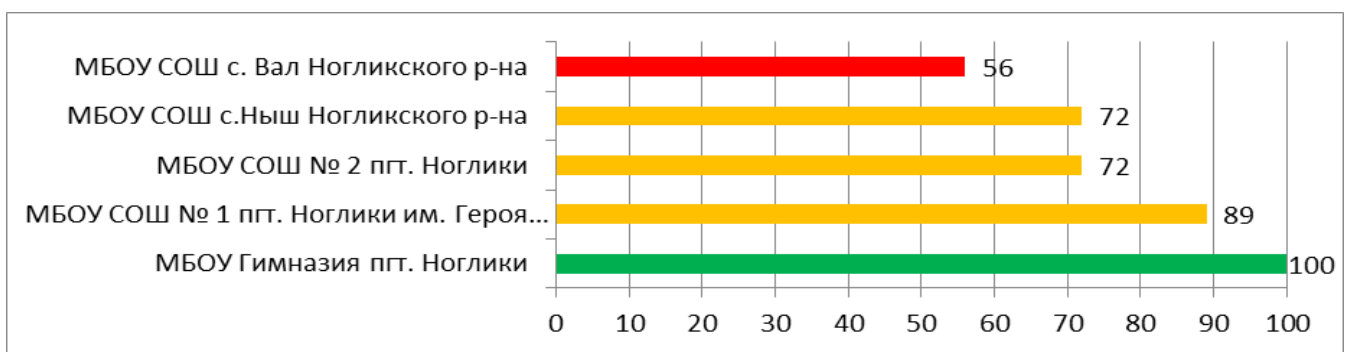

Процент информационной наполненности СГО в ООО МО «Городской округ Ногликский»