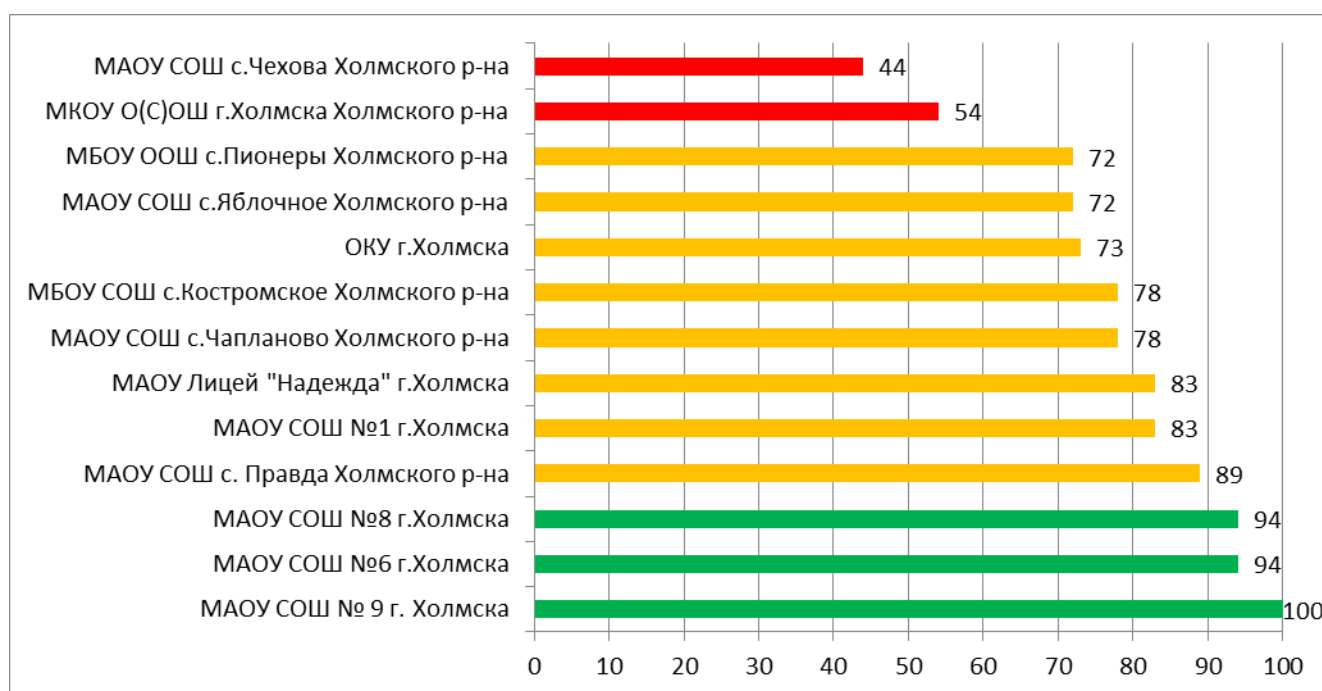

Процент информационной наполненности СГО в ООО МО «Холмский городской округ»