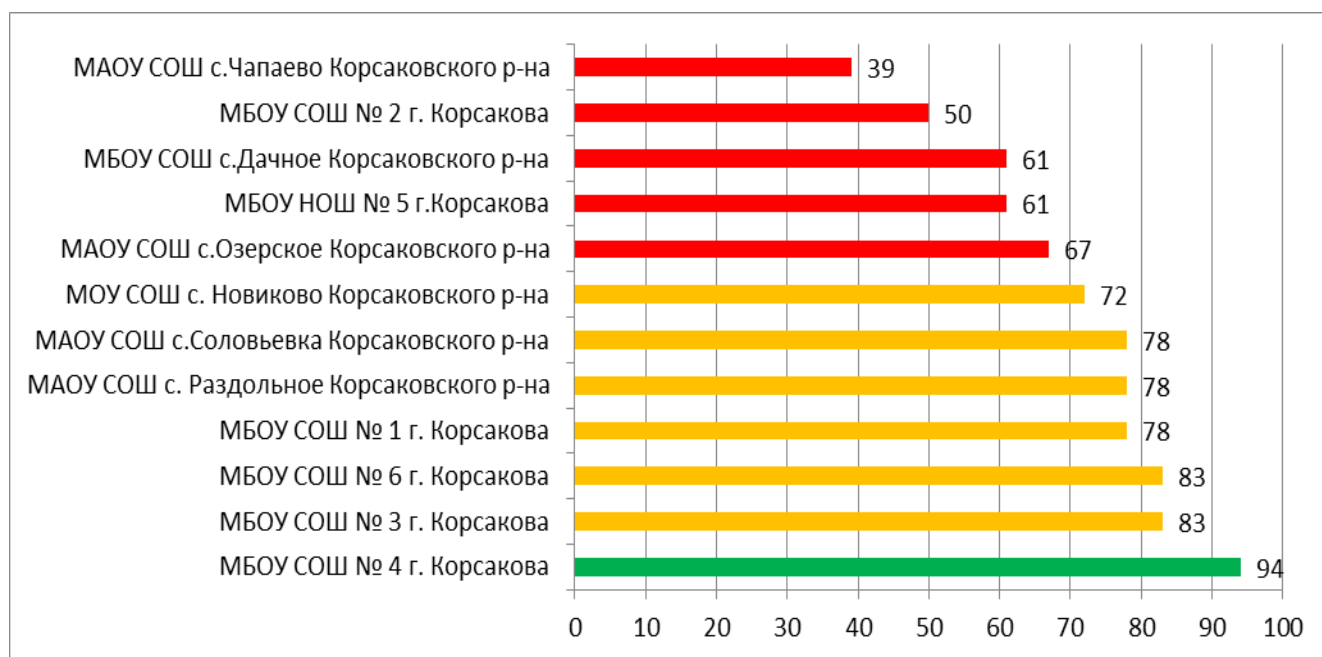

Процент информационной наполненности СГО в ООО МО Корсаковский городской округ