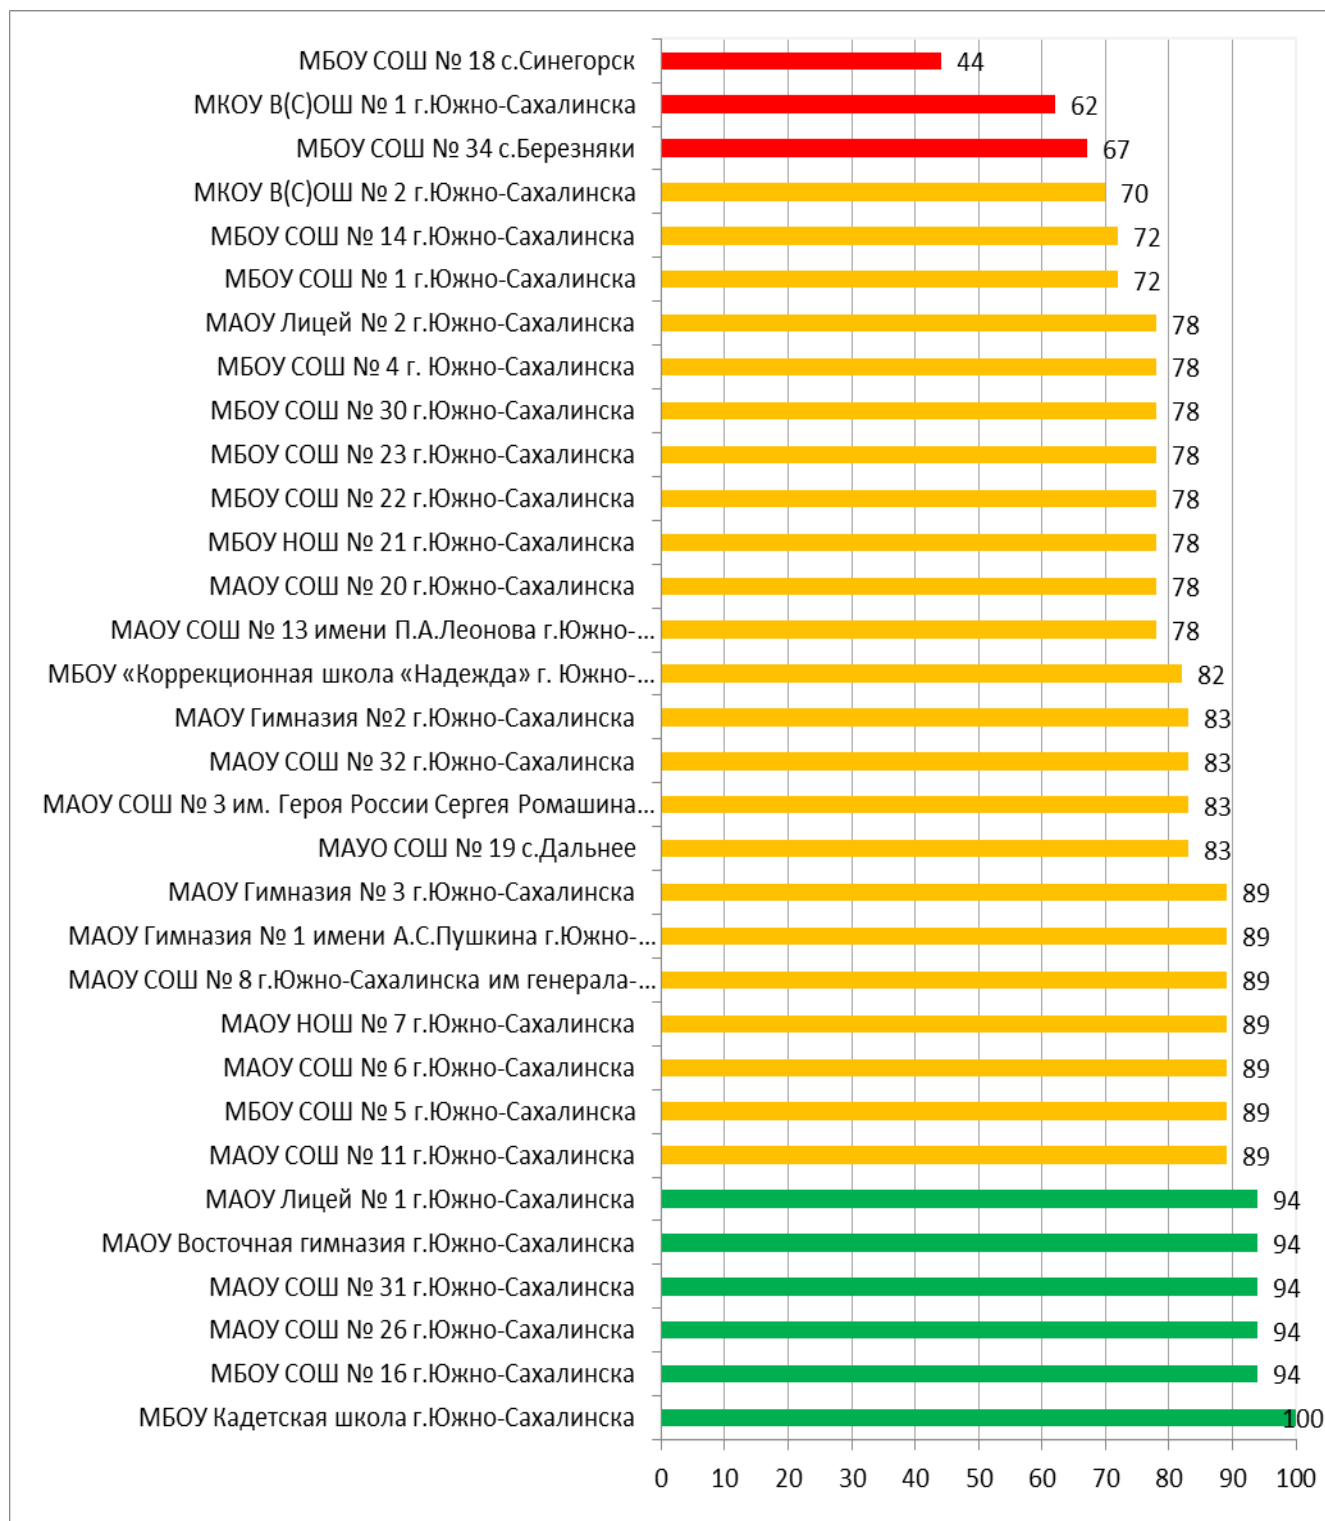

Процент информационной наполненности СГО в ООО МО Городской округ «город Южно-Сахалинск»