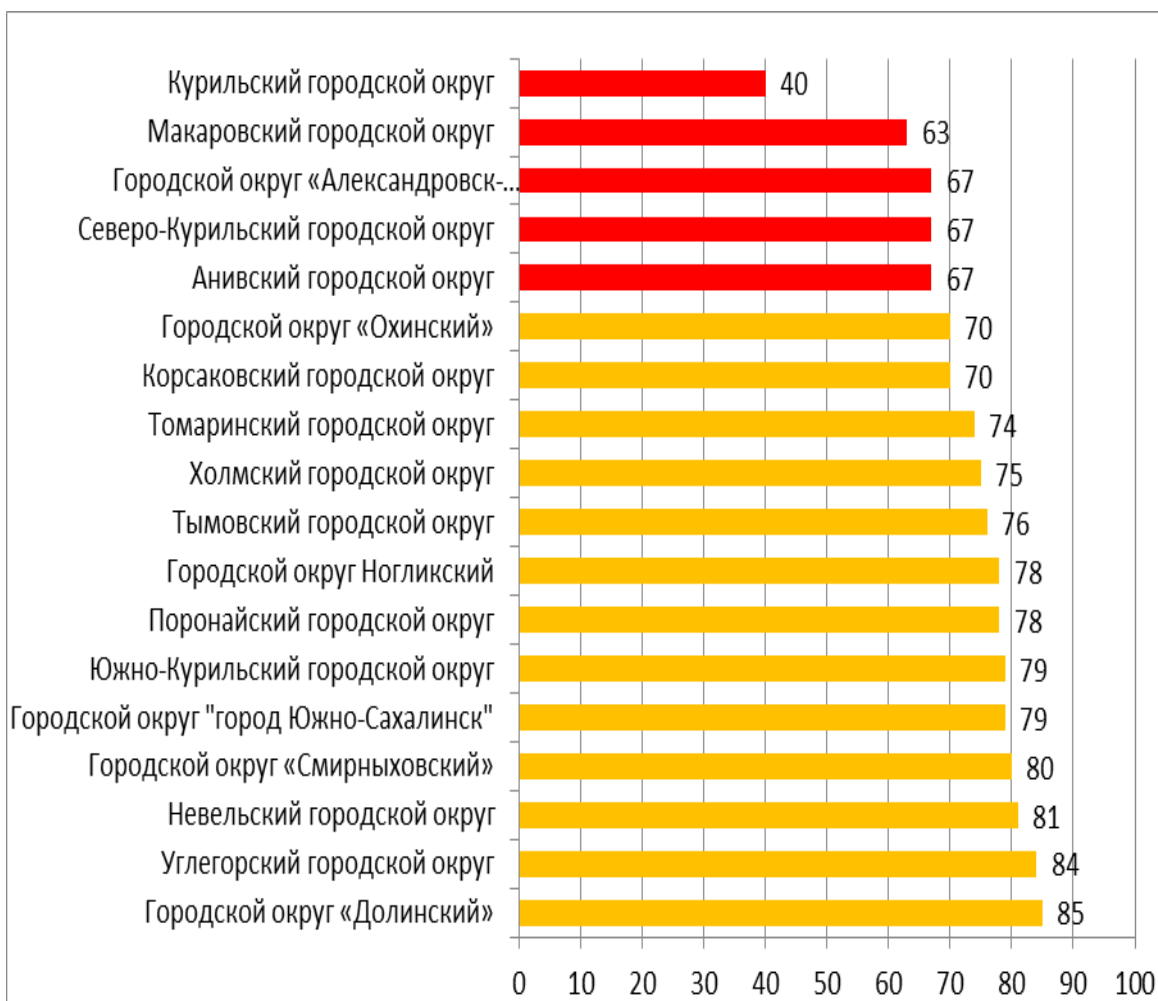

**Распределение муниципальных образований
по проценту информационной наполненности СГО
за январь 2021 года**

	90% - 100% - высокая информационная наполненность
	70% - 89% - средняя информационная наполненность
	меньше 70% - низкая информационная наполненность