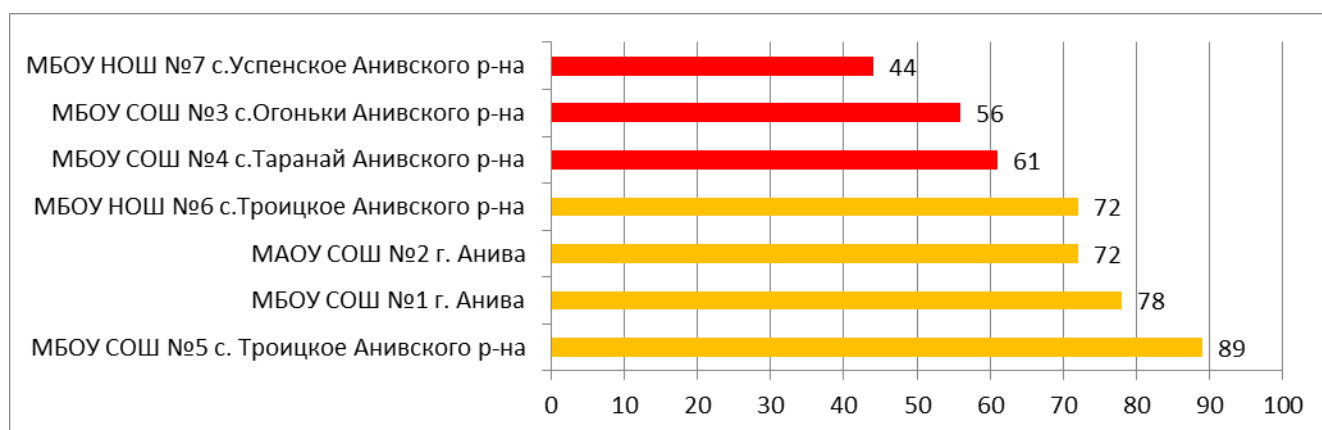

Процент информационной наполненности СГО в ООО МО «Анивский городской округ»