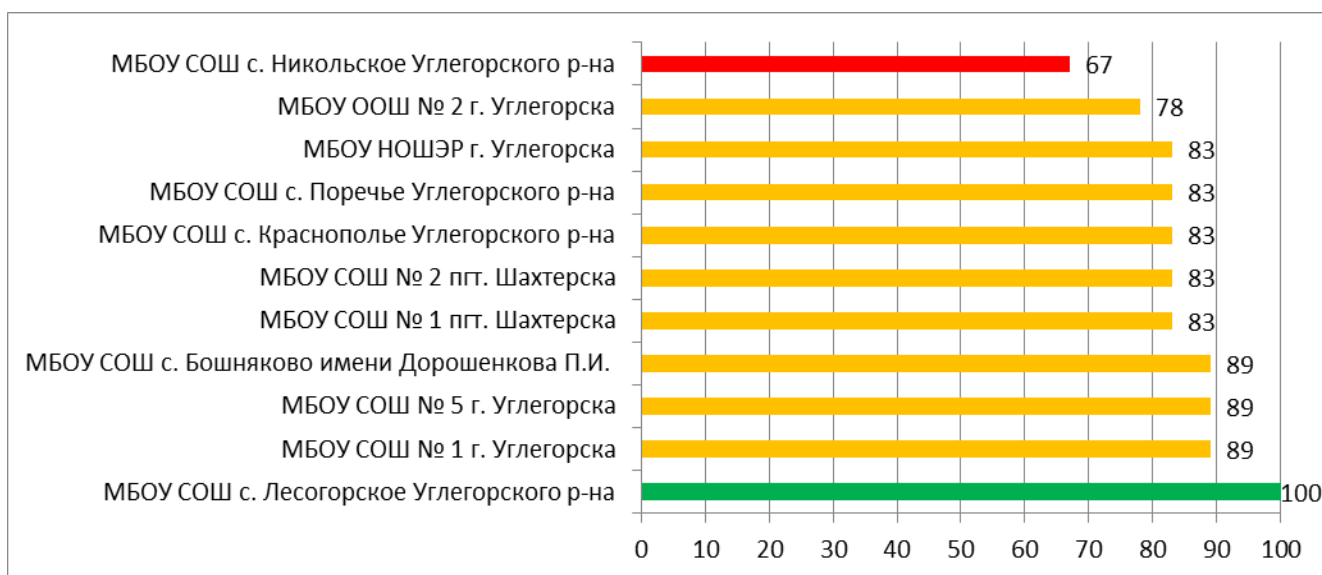

Процент информационной наполненности СГО в ООО МО Углегорский городской округ