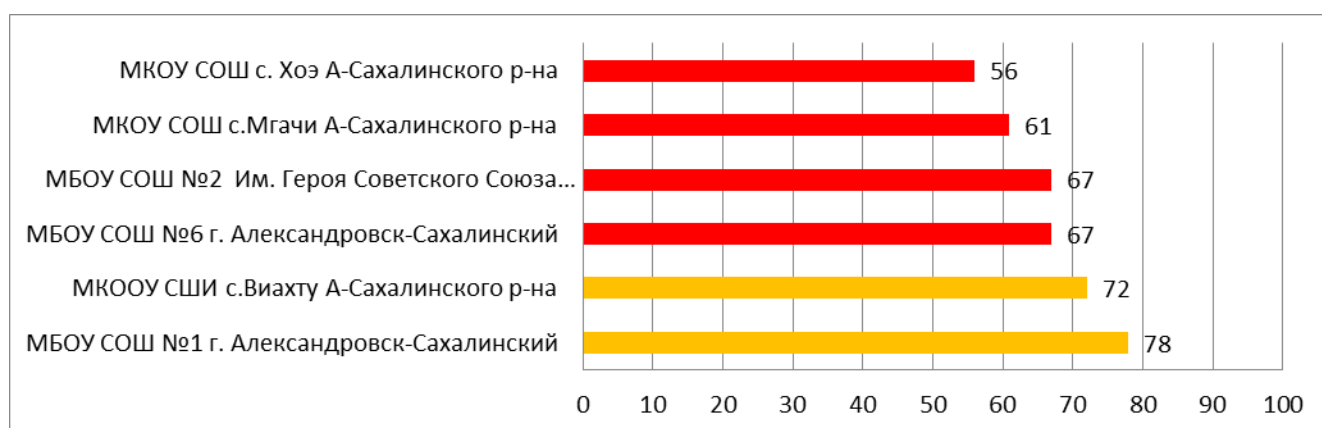

Процент информационной наполненности СГО в ООО МО Городской округ «Александровск-Сахалинский район»