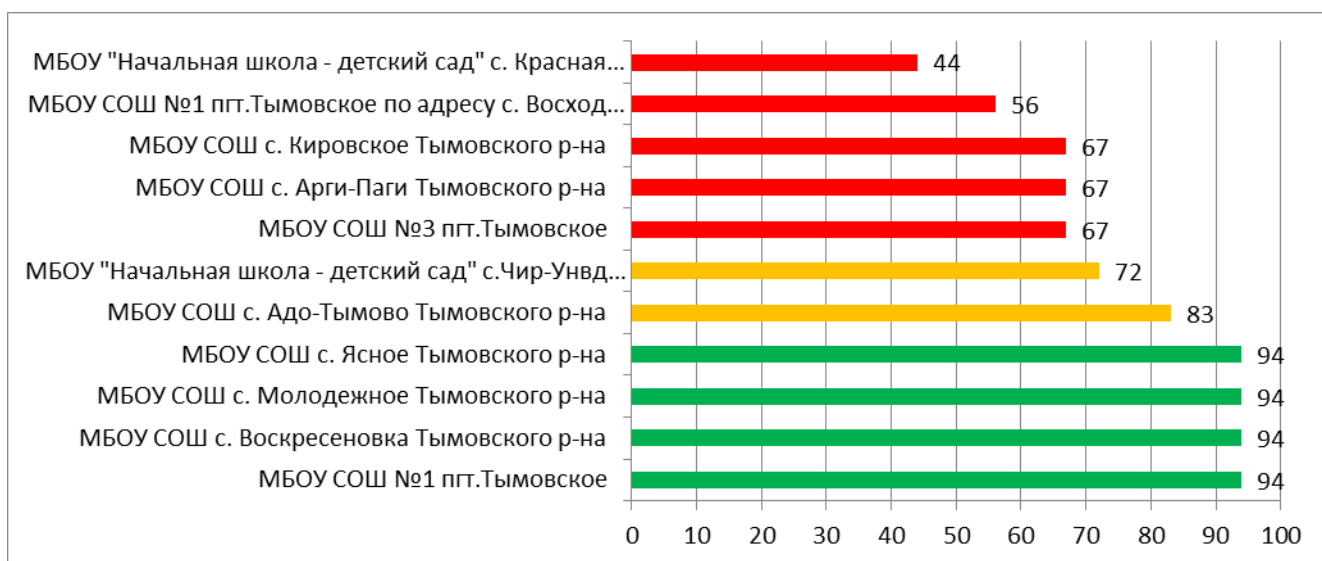

Процент информационной наполненности СГО в ООО МО «Тымовский городской округ»