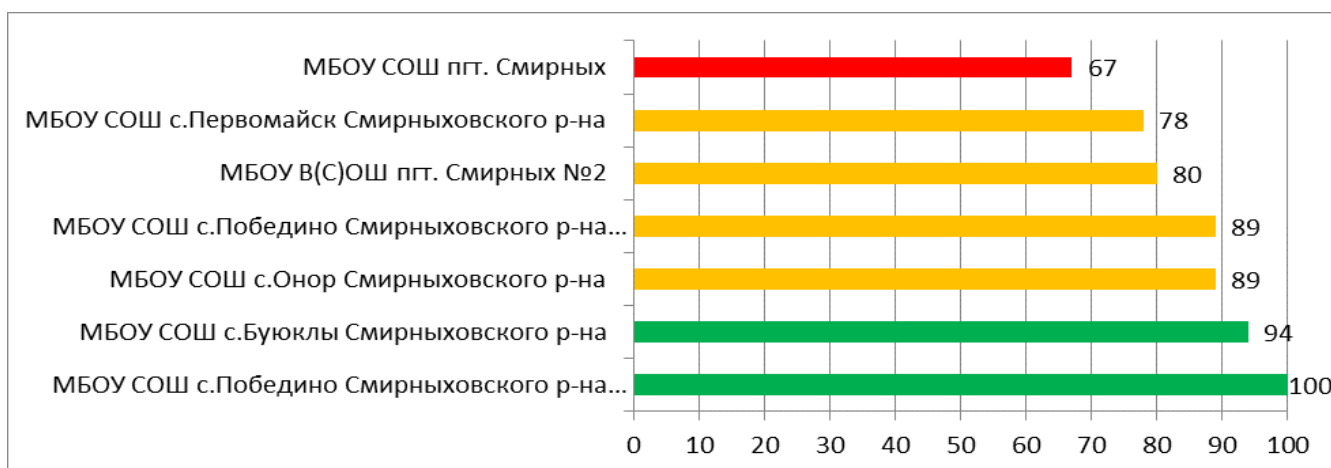

Процент информационной наполненности СГО в ООО МО Городской округ «Смирныховский»