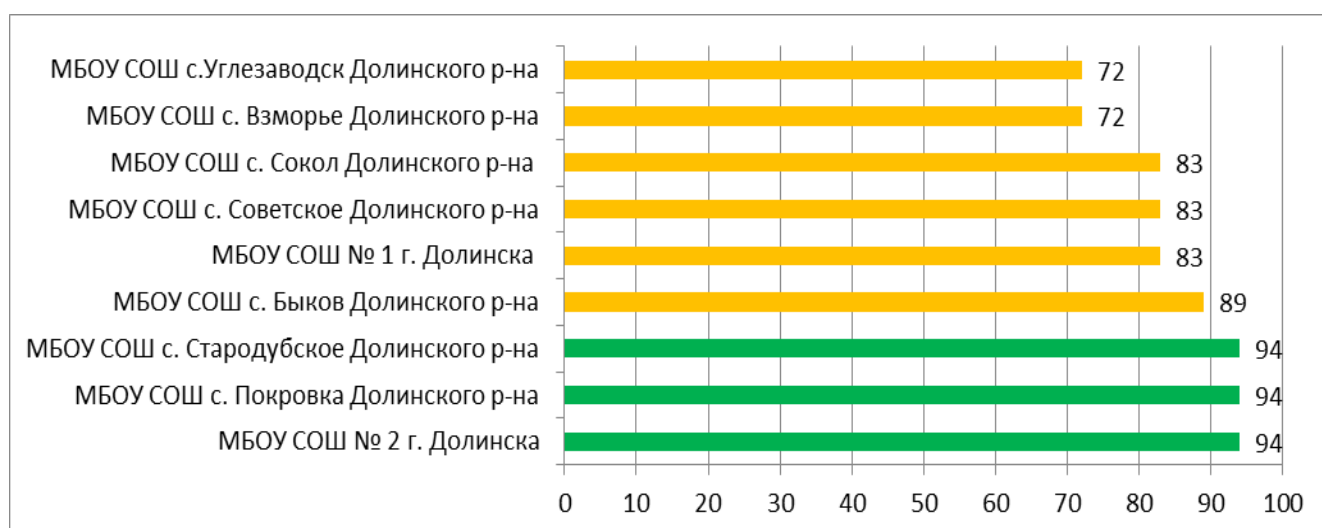

Процент информационной наполненности СГО в ООО МО Городской округ «Долинский»