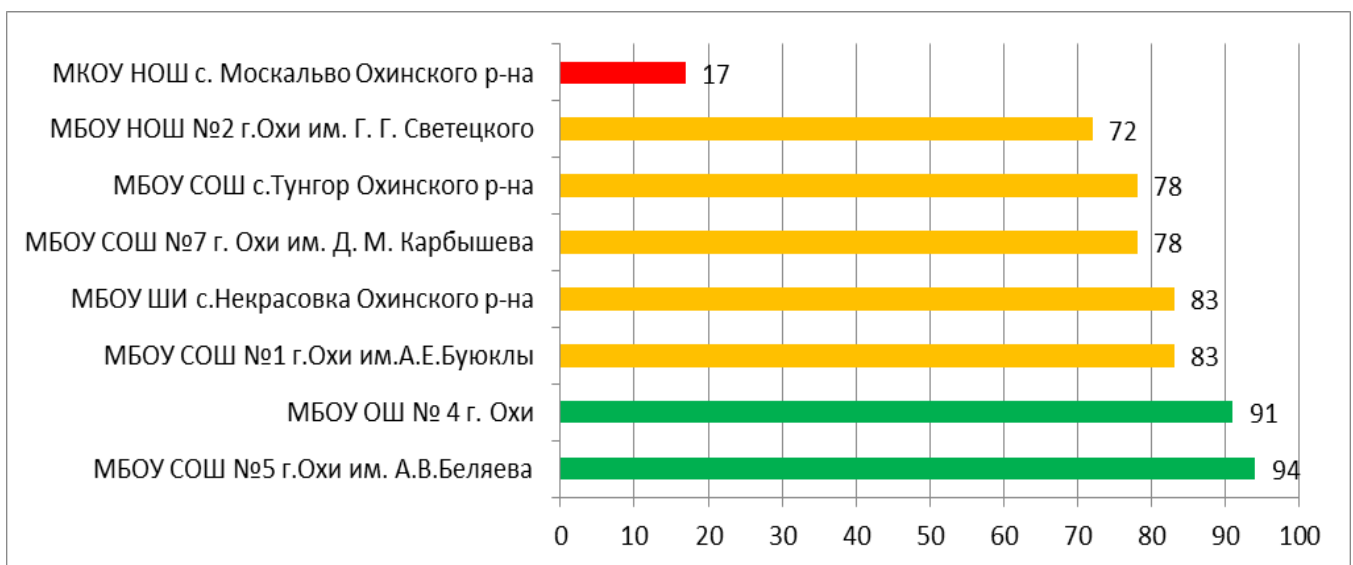

Процент информационной наполненности СГО в ООО МО Городской округ «Охинский»