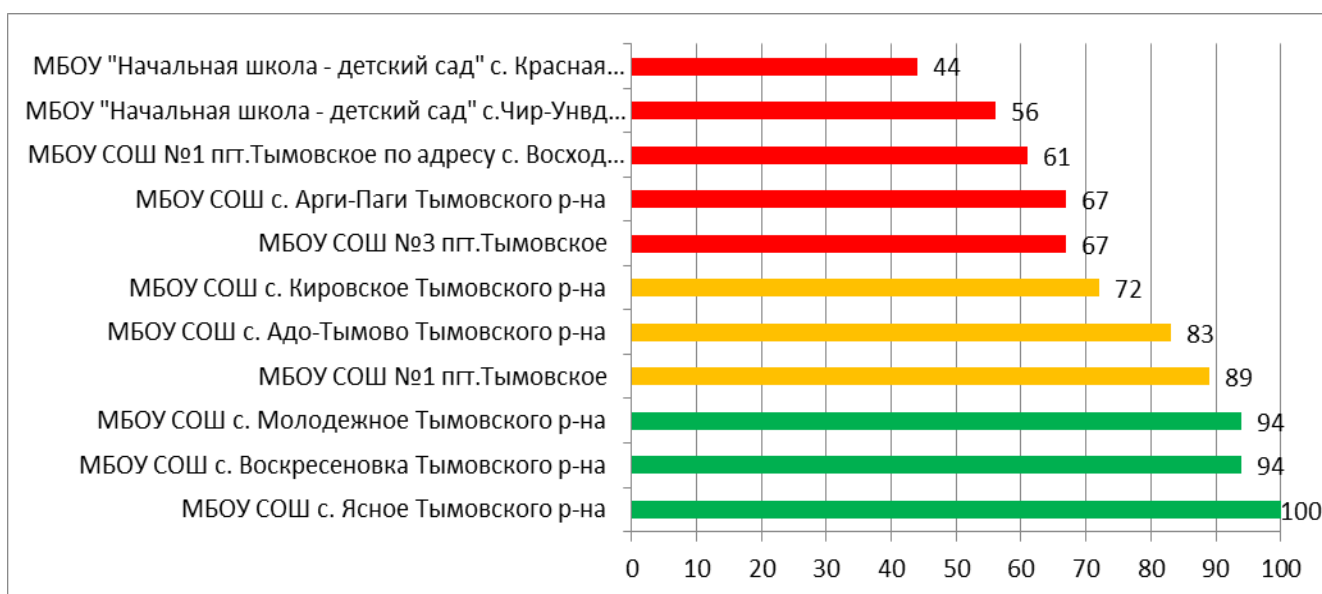

Процент информационной наполненности СГО в ООО МО «Тымовский городской округ»