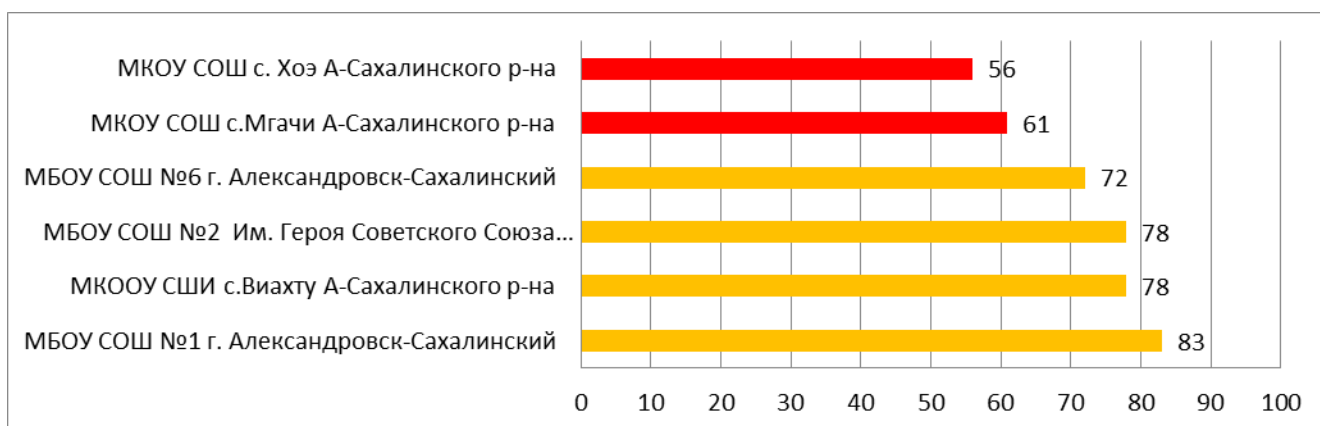

**Процент информационной наполненности СГО в ООО
МО Городской округ «Александровск-Сахалинский район»**