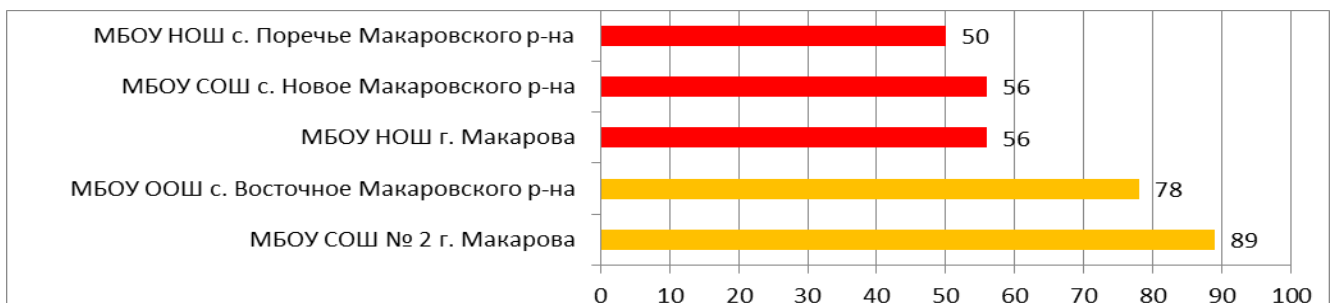

Процент информационной наполненности СГО в ООО МО «Макаровский городской округ»