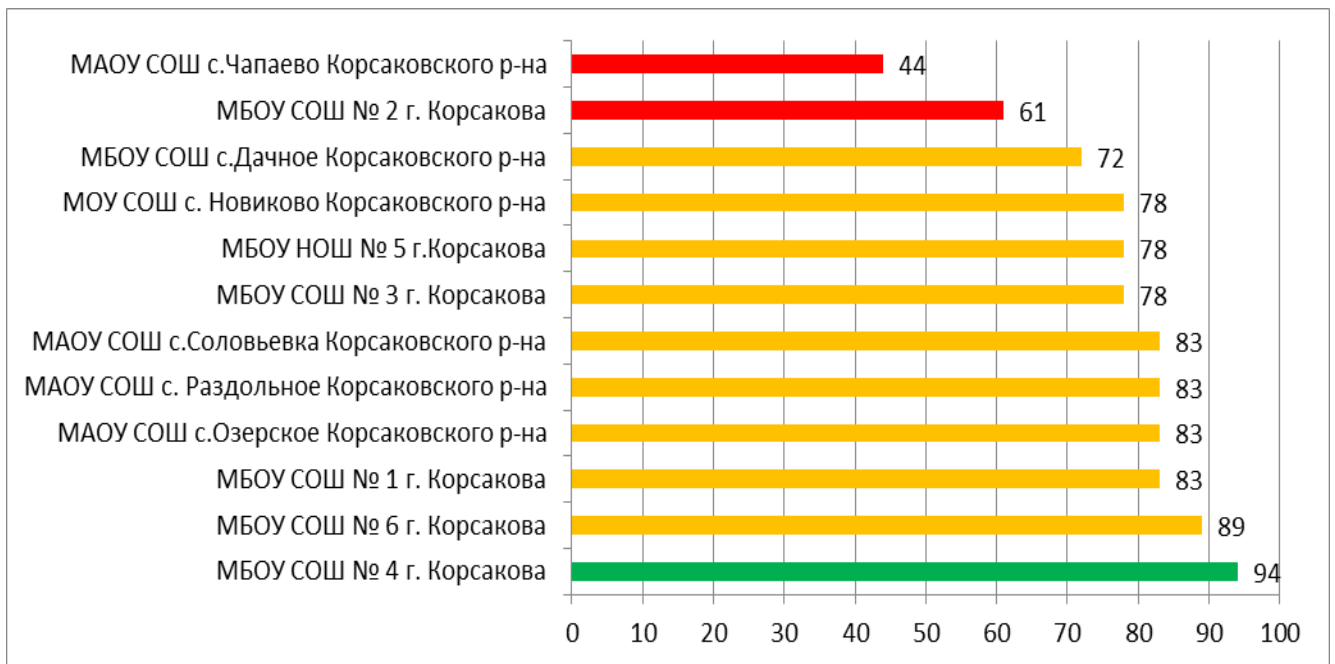

Процент информационной наполненности СГО в ООО МО Корсаковский городской округ