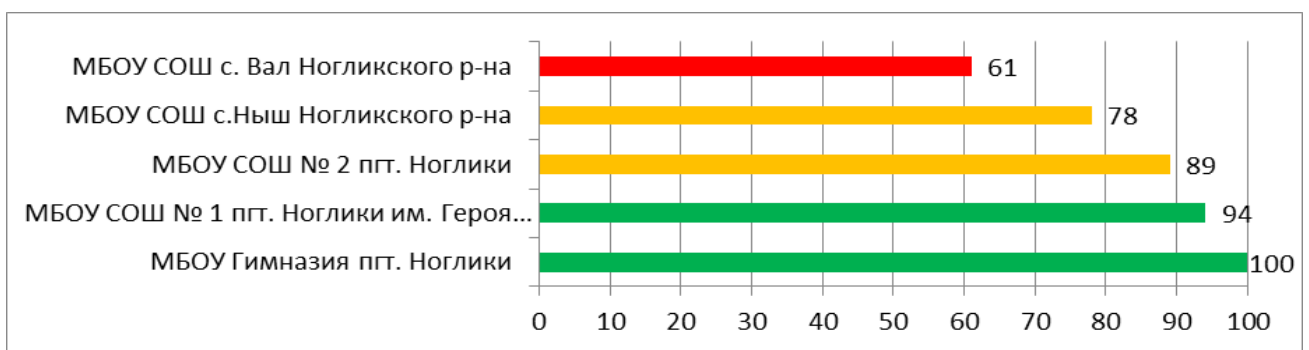

**Процент информационной наполненности СГО в ООО
МО «Городской округ Ногликский»**