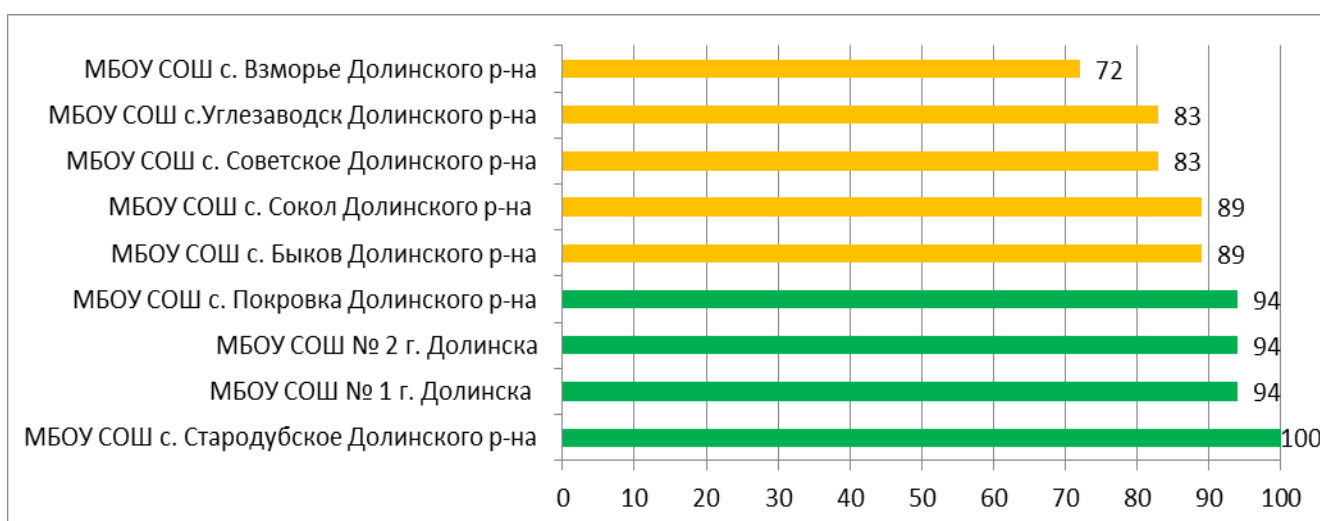

**Процент информационной наполненности СГО в ООО
МО Городской округ «Долинский»**