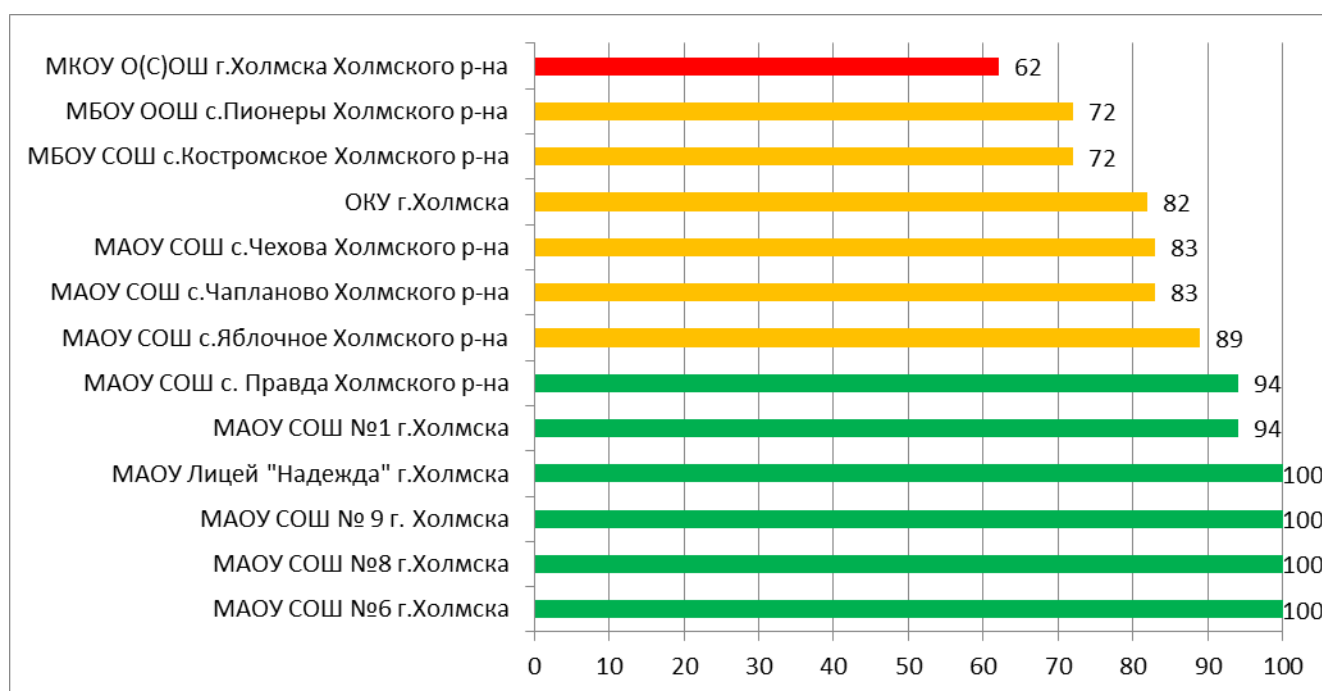

Процент информационной наполненности СГО в ООО МО «Холмский городской округ»