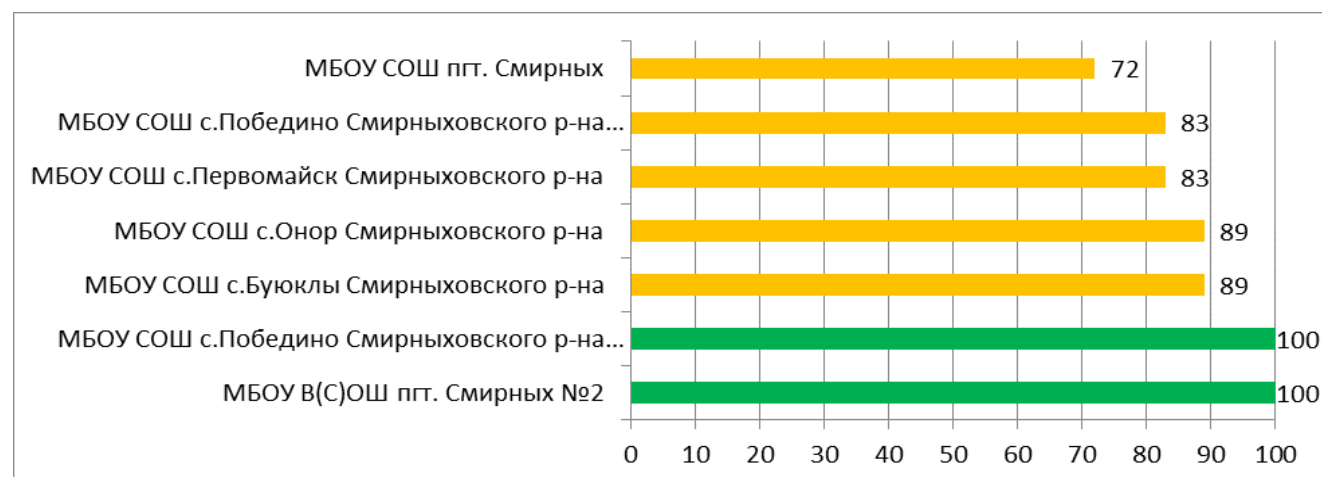

Процент информационной наполненности СГО в ООО МО Городской округ «Смирныховский»