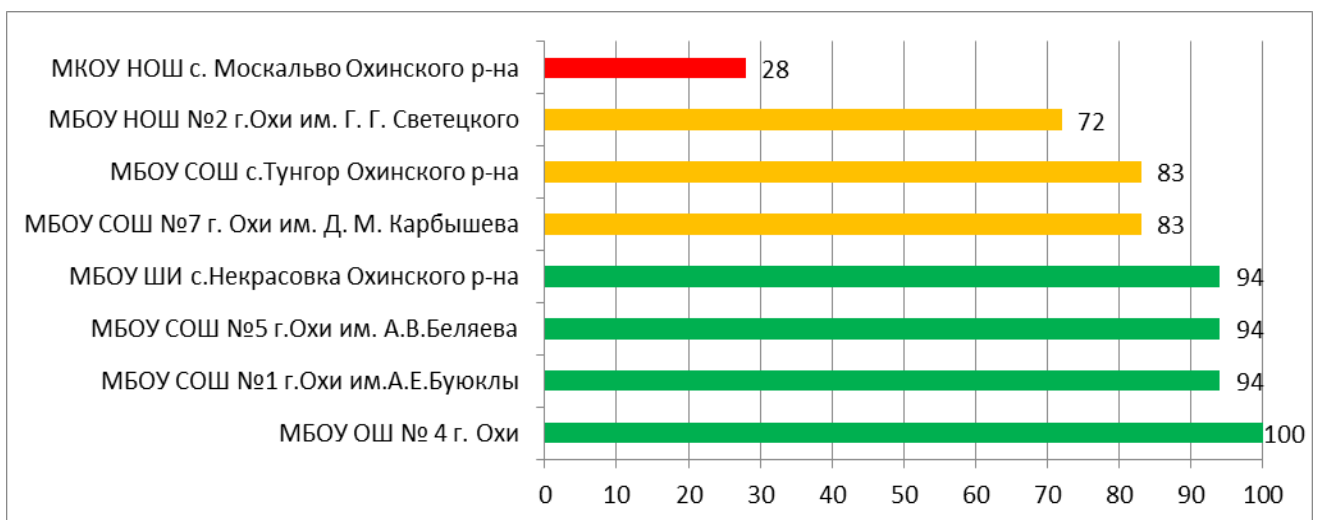

**Процент информационной наполненности СГО в ООО
МО Городской округ «Охинский»**