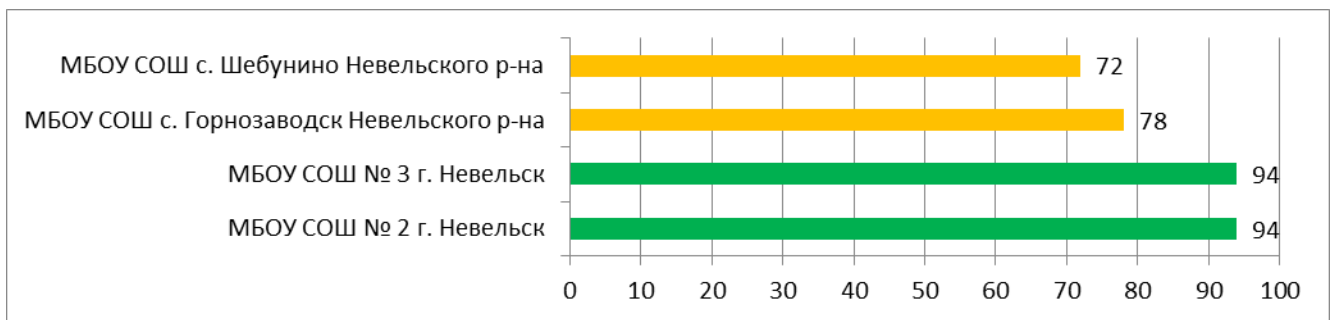

**Процент информационной наполненности СГО в ООО
МО «Невельский городской округ»**