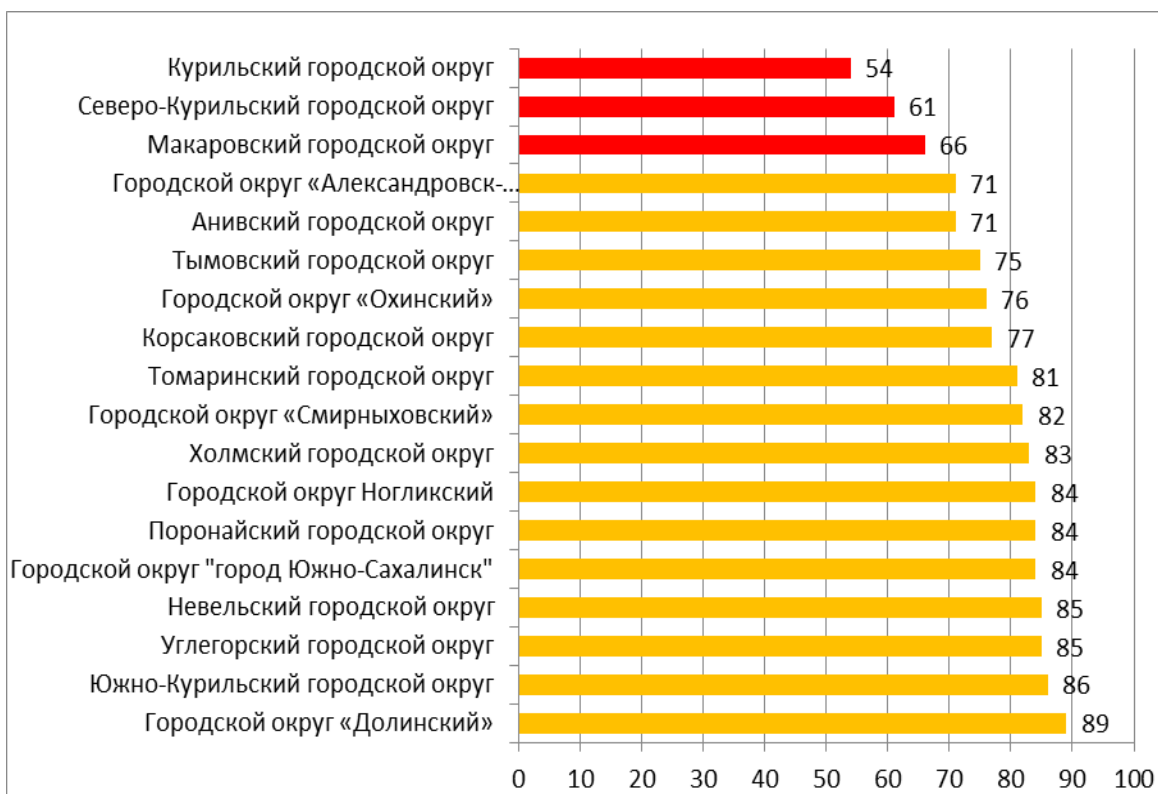

**Распределение муниципальных образований
по проценту информационной наполненности СГО
за февраль 2021 года**

	90% - 100% - высокая информационная наполненность
	70% - 89% - средняя информационная наполненность
	меньше 70% - низкая информационная наполненность