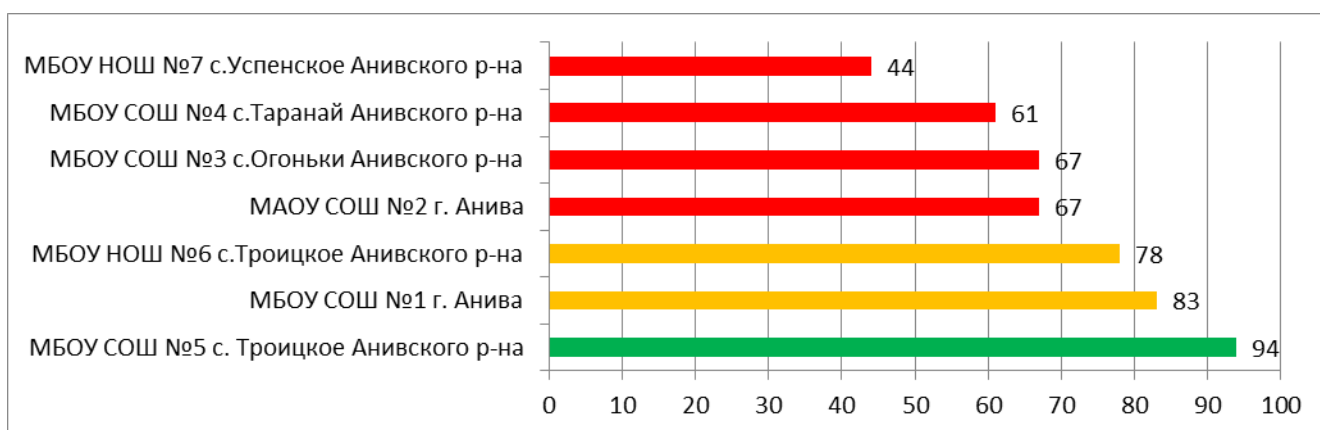

**Процент информационной наполненности СГО в ООО
МО «Анивский городской округ»**