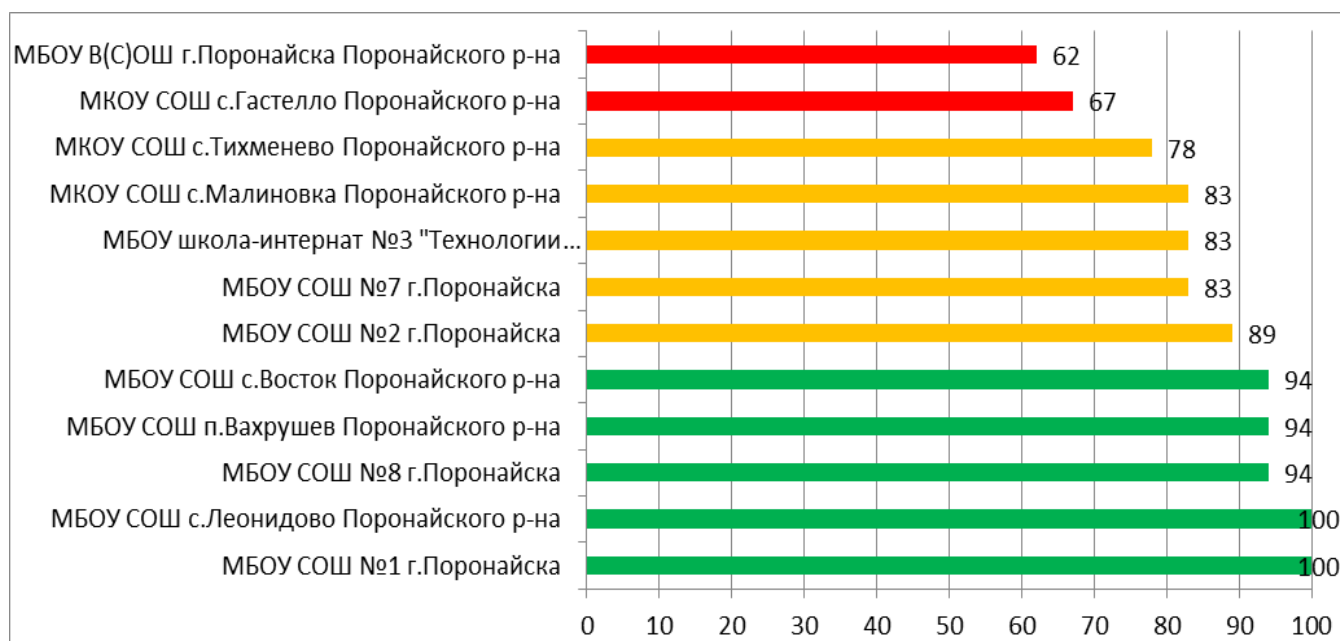

Процент информационной наполненности СГО в ООО МО Поронайский городской округ