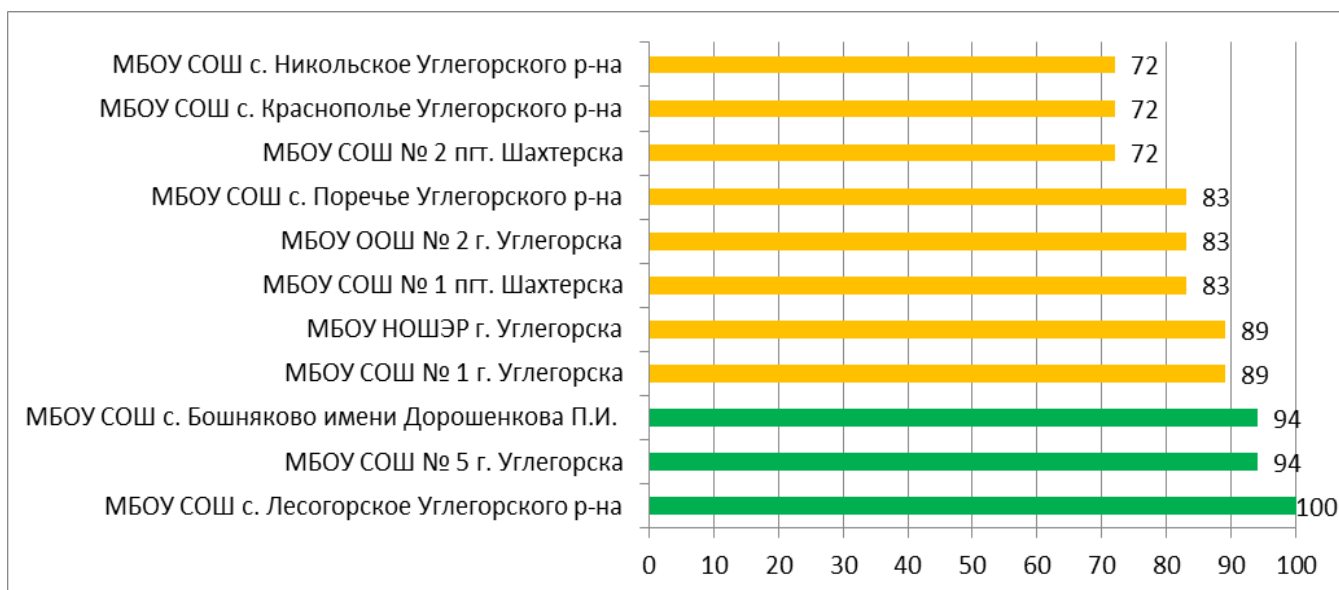

Процент информационной наполненности СГО в ООО МО Углегорский городской округ