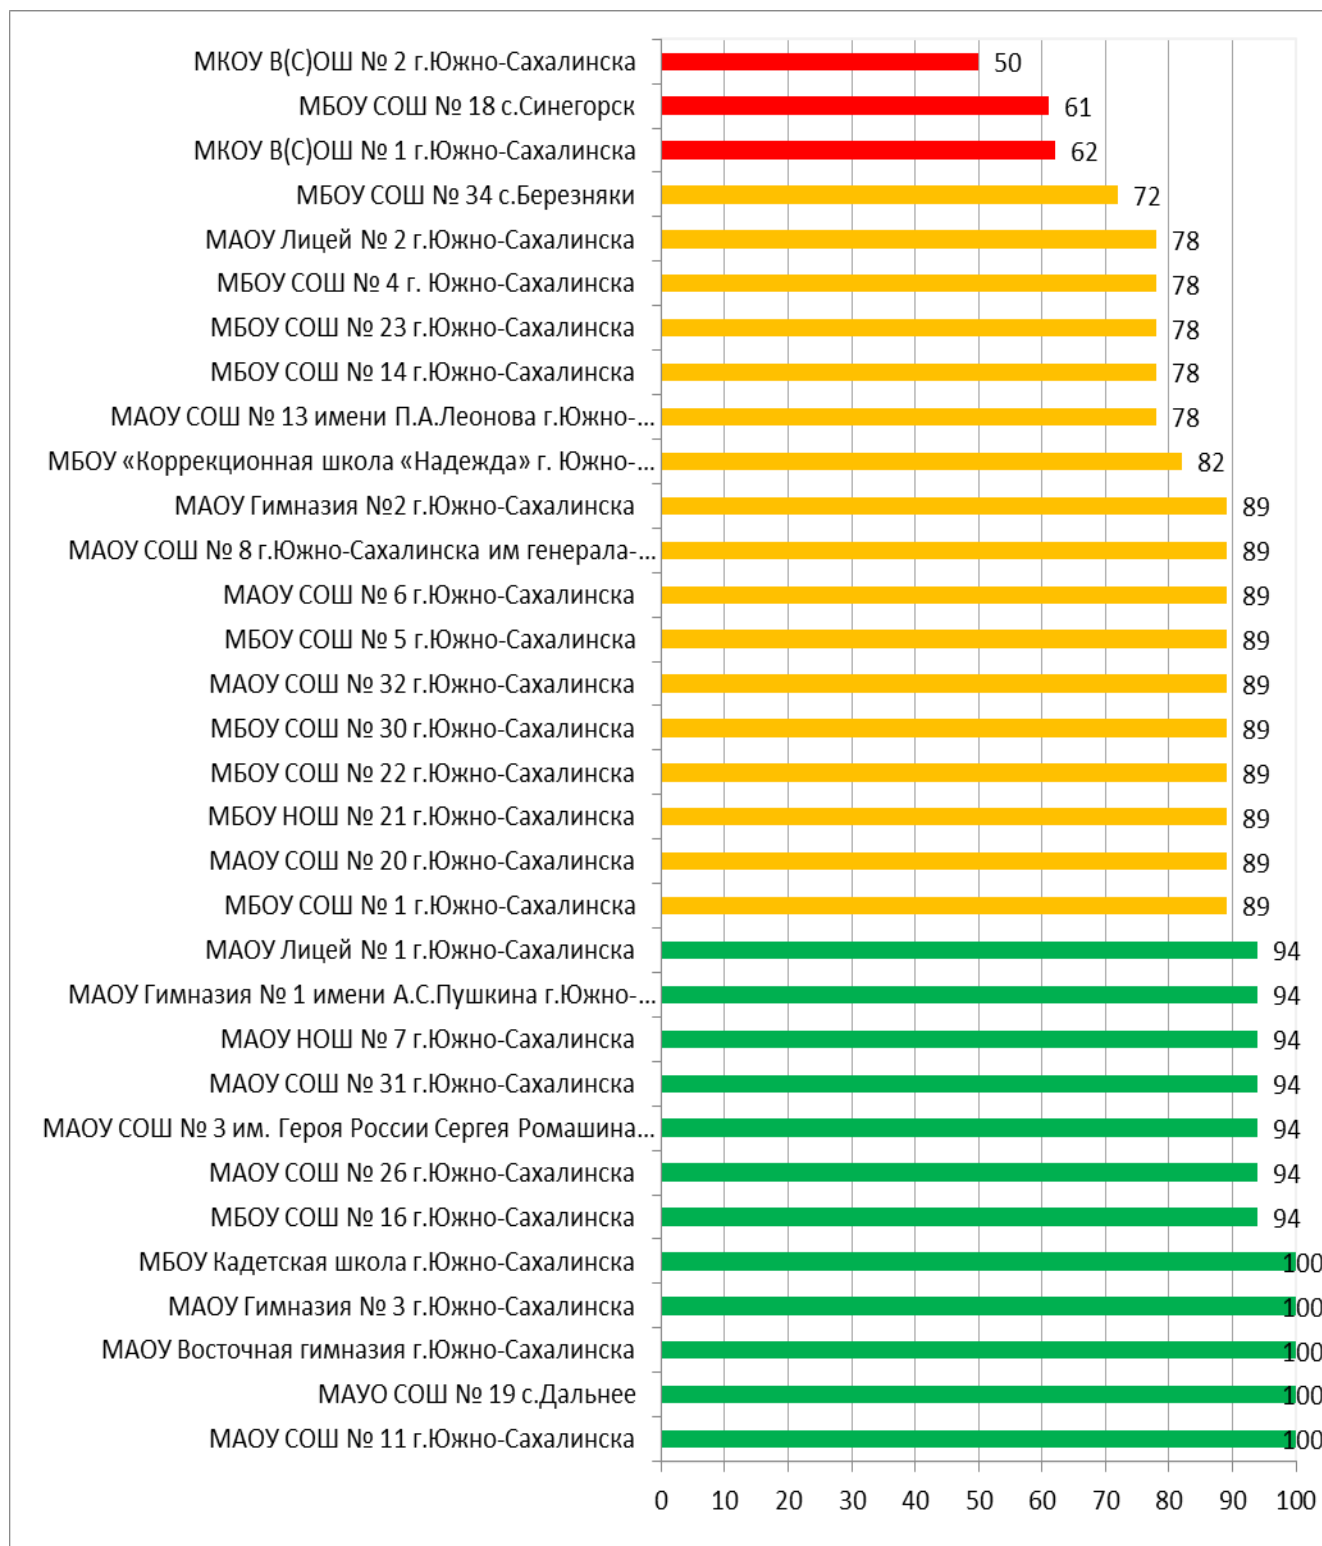

Процент информационной наполненности СГО в ООО МО Городской округ «город Южно-Сахалинск»