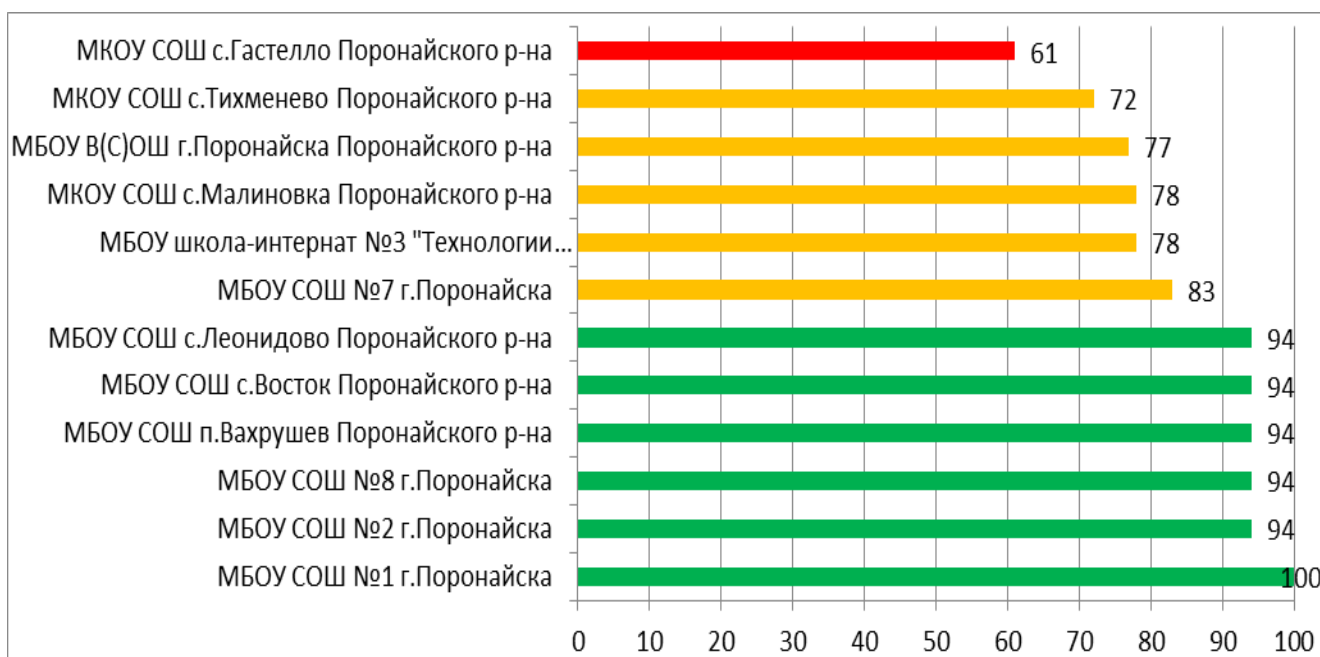

Процент информационной наполненности СГО в ООО МО Поронайский городской округ