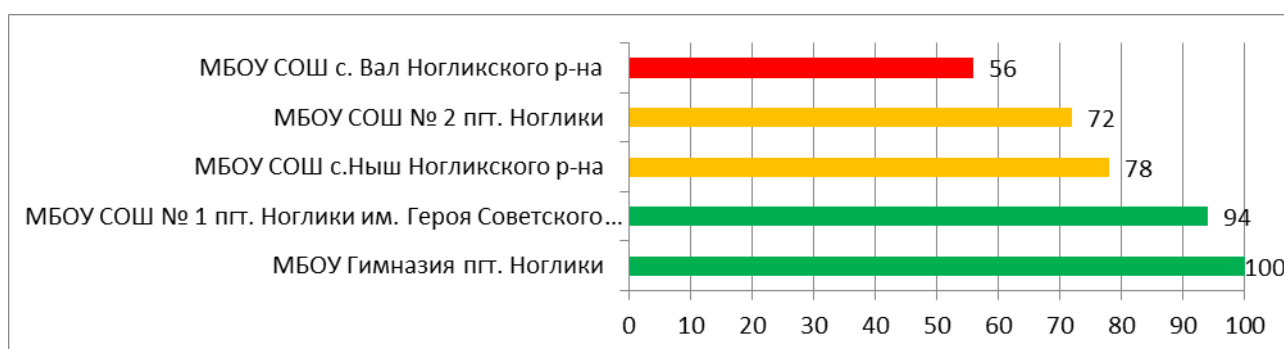

Процент информационной наполненности СГО в ООО МО «Городской округ Ногликский»