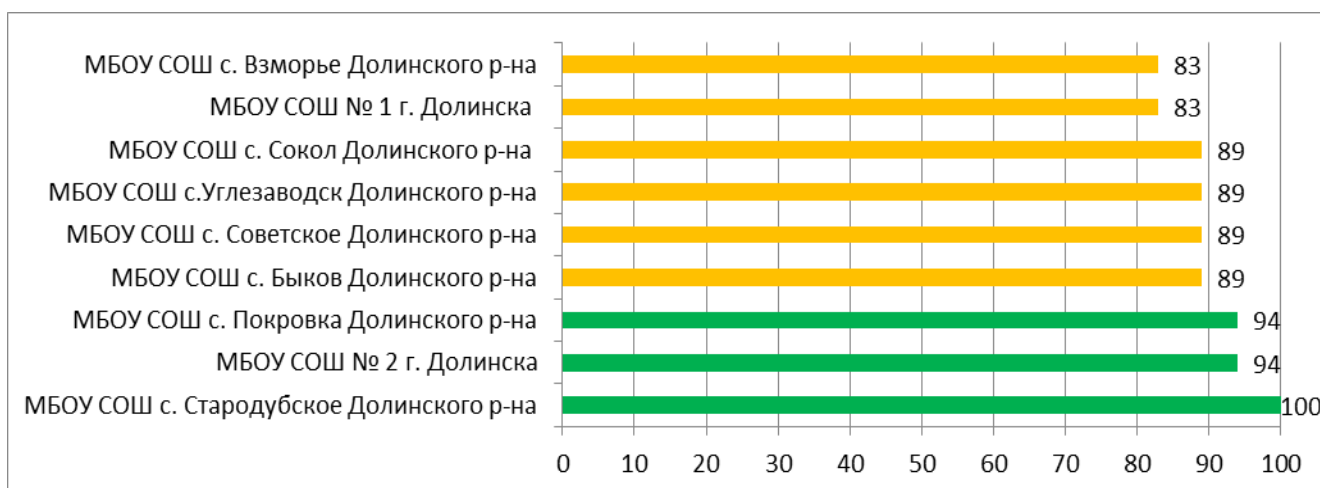

**Процент информационной наполненности СГО в ООО
МО Городской округ «Долинский»**