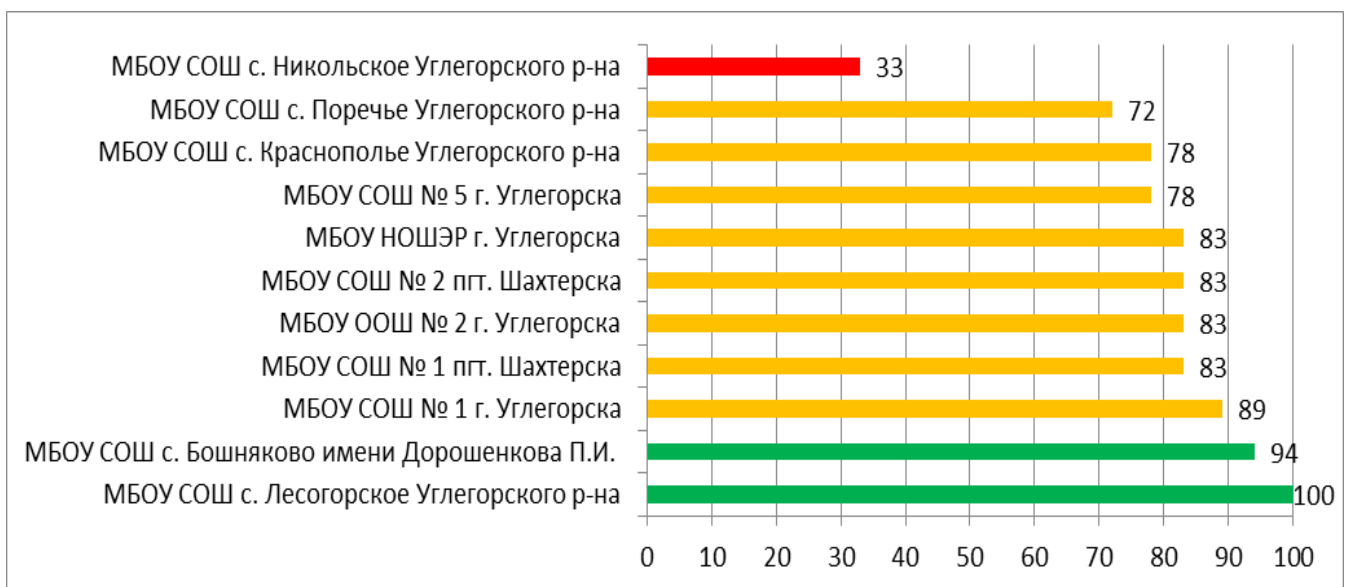

Процент информационной наполненности СГО в ООО МО Углегорский городской округ