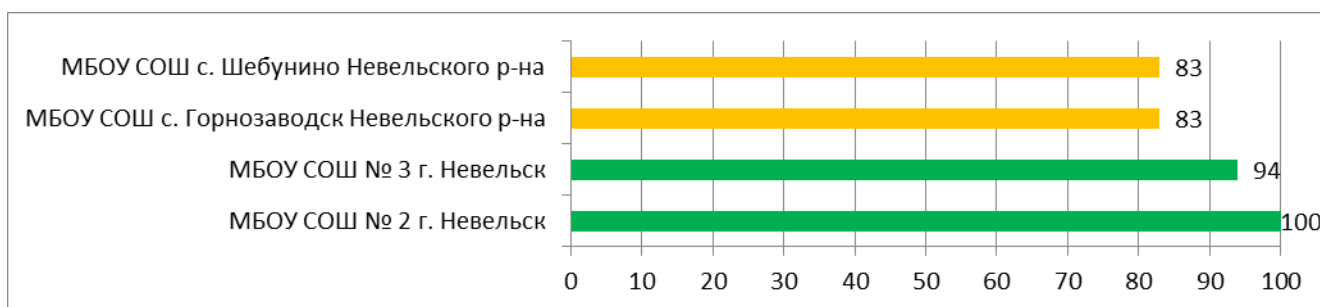

Процент информационной наполненности СГО в ООО МО «Невельский городской округ»