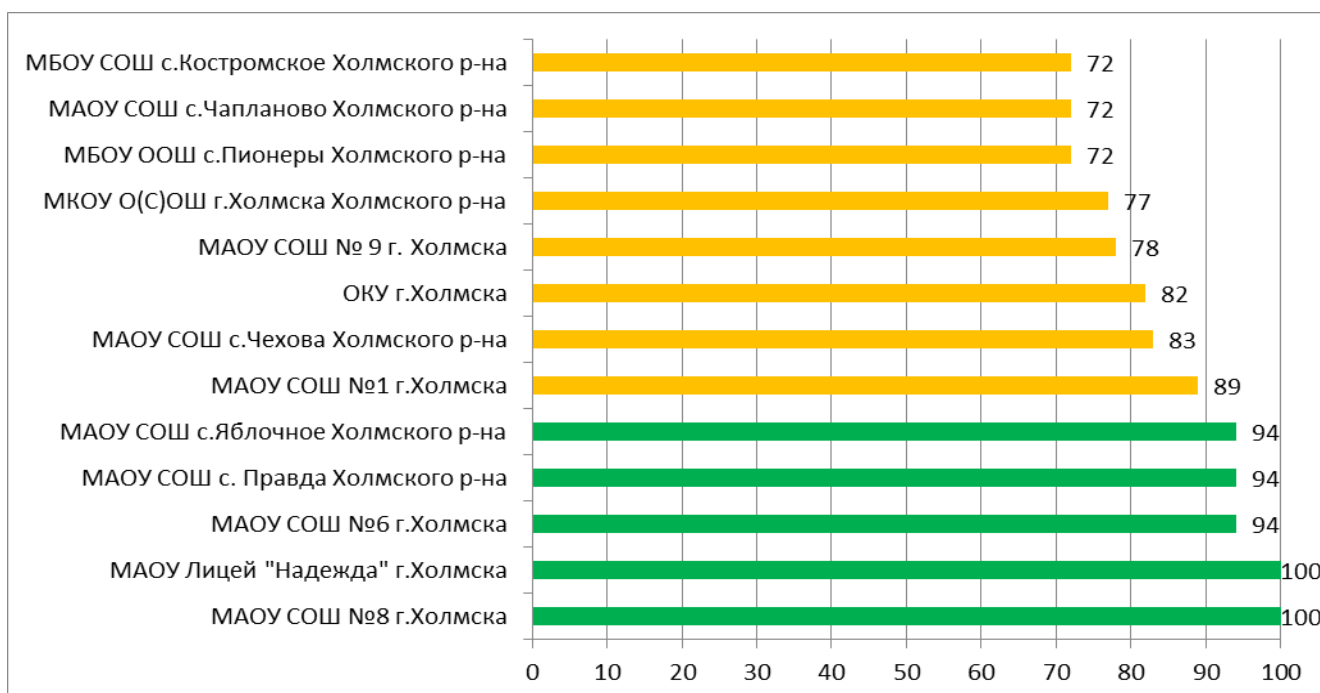

Процент информационной наполненности СГО в ООО МО «Холмский городской округ»