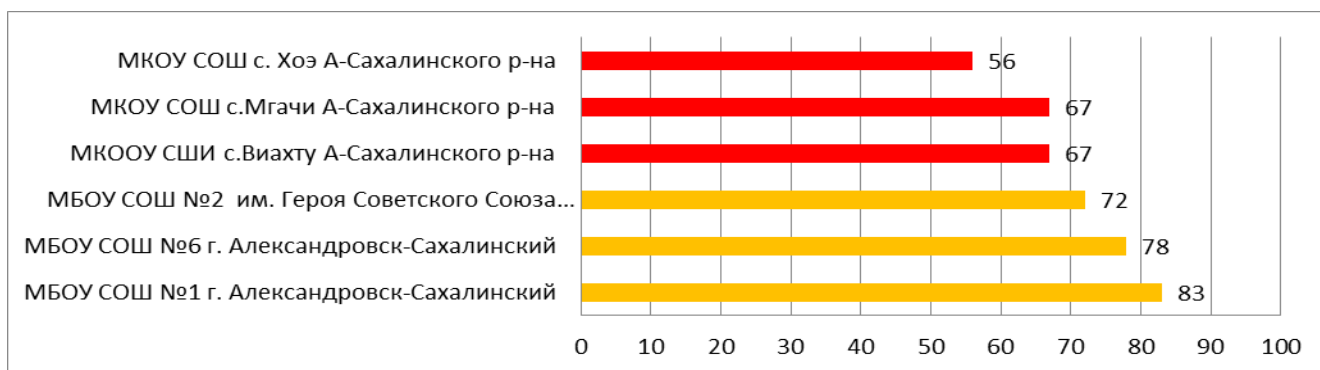

**Процент информационной наполненности СГО в ООО
МО Городской округ «Александровск-Сахалинский район»**