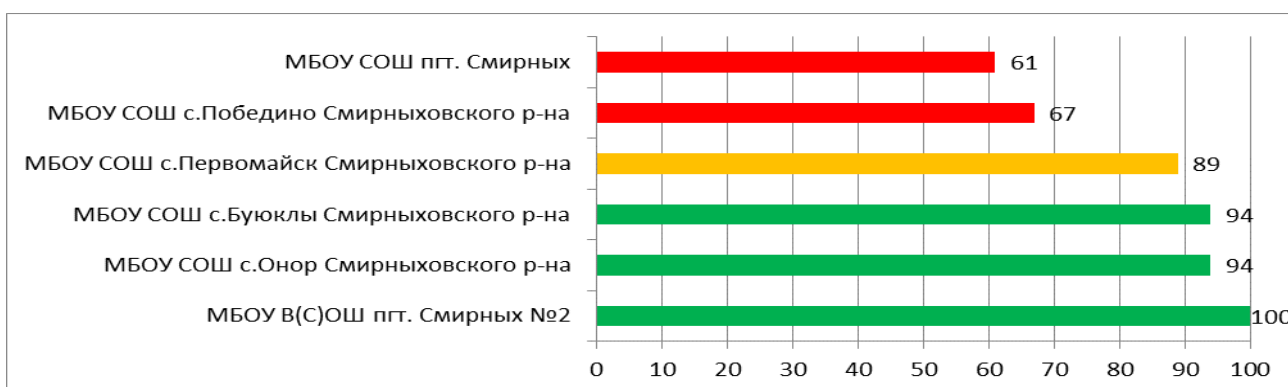

Процент информационной наполненности СГО в ООО МО Городской округ «Смирныховский»