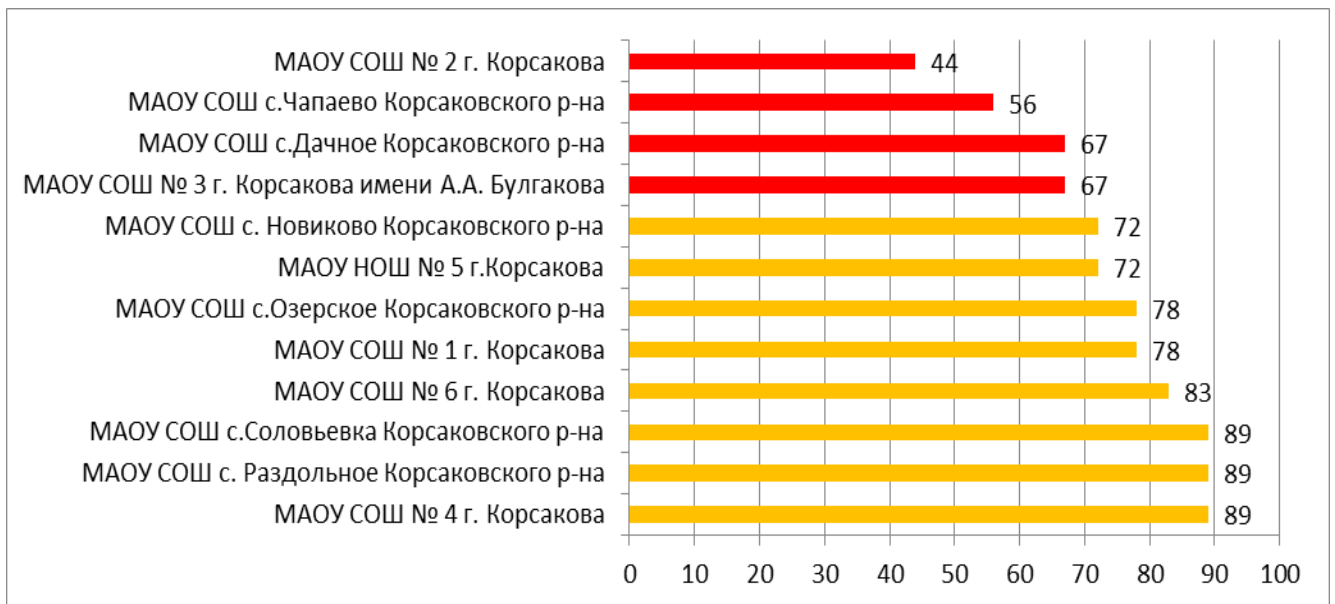

Процент информационной наполненности СГО в ООО МО Корсаковский городской округ