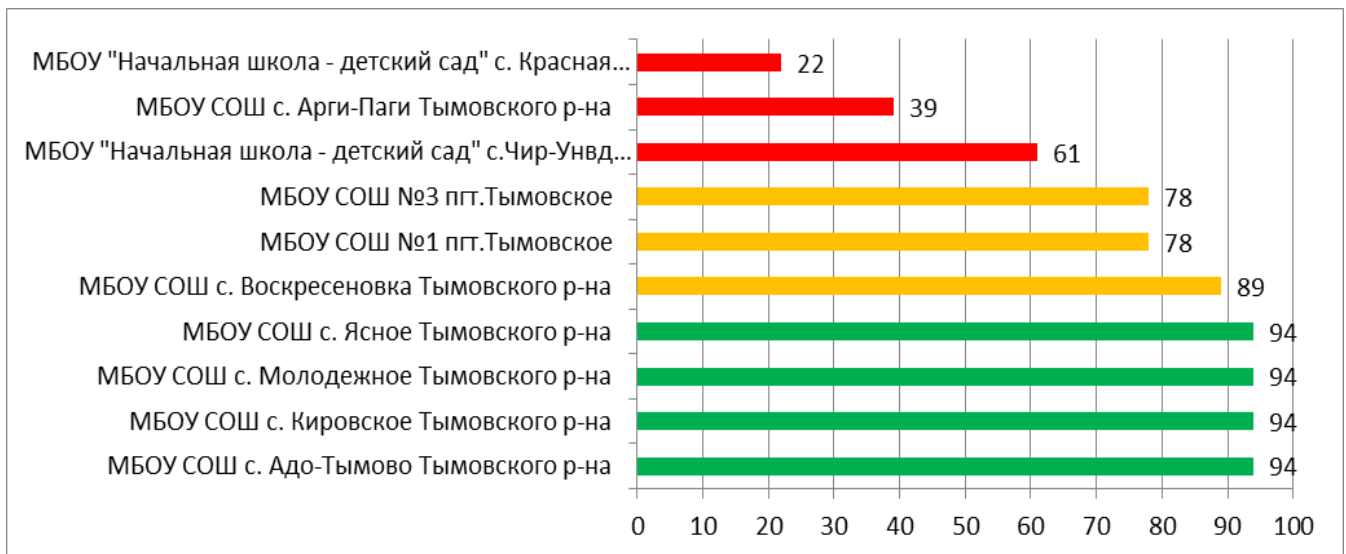

Процент информационной наполненности СГО в ООО МО «Тымовский городской округ»