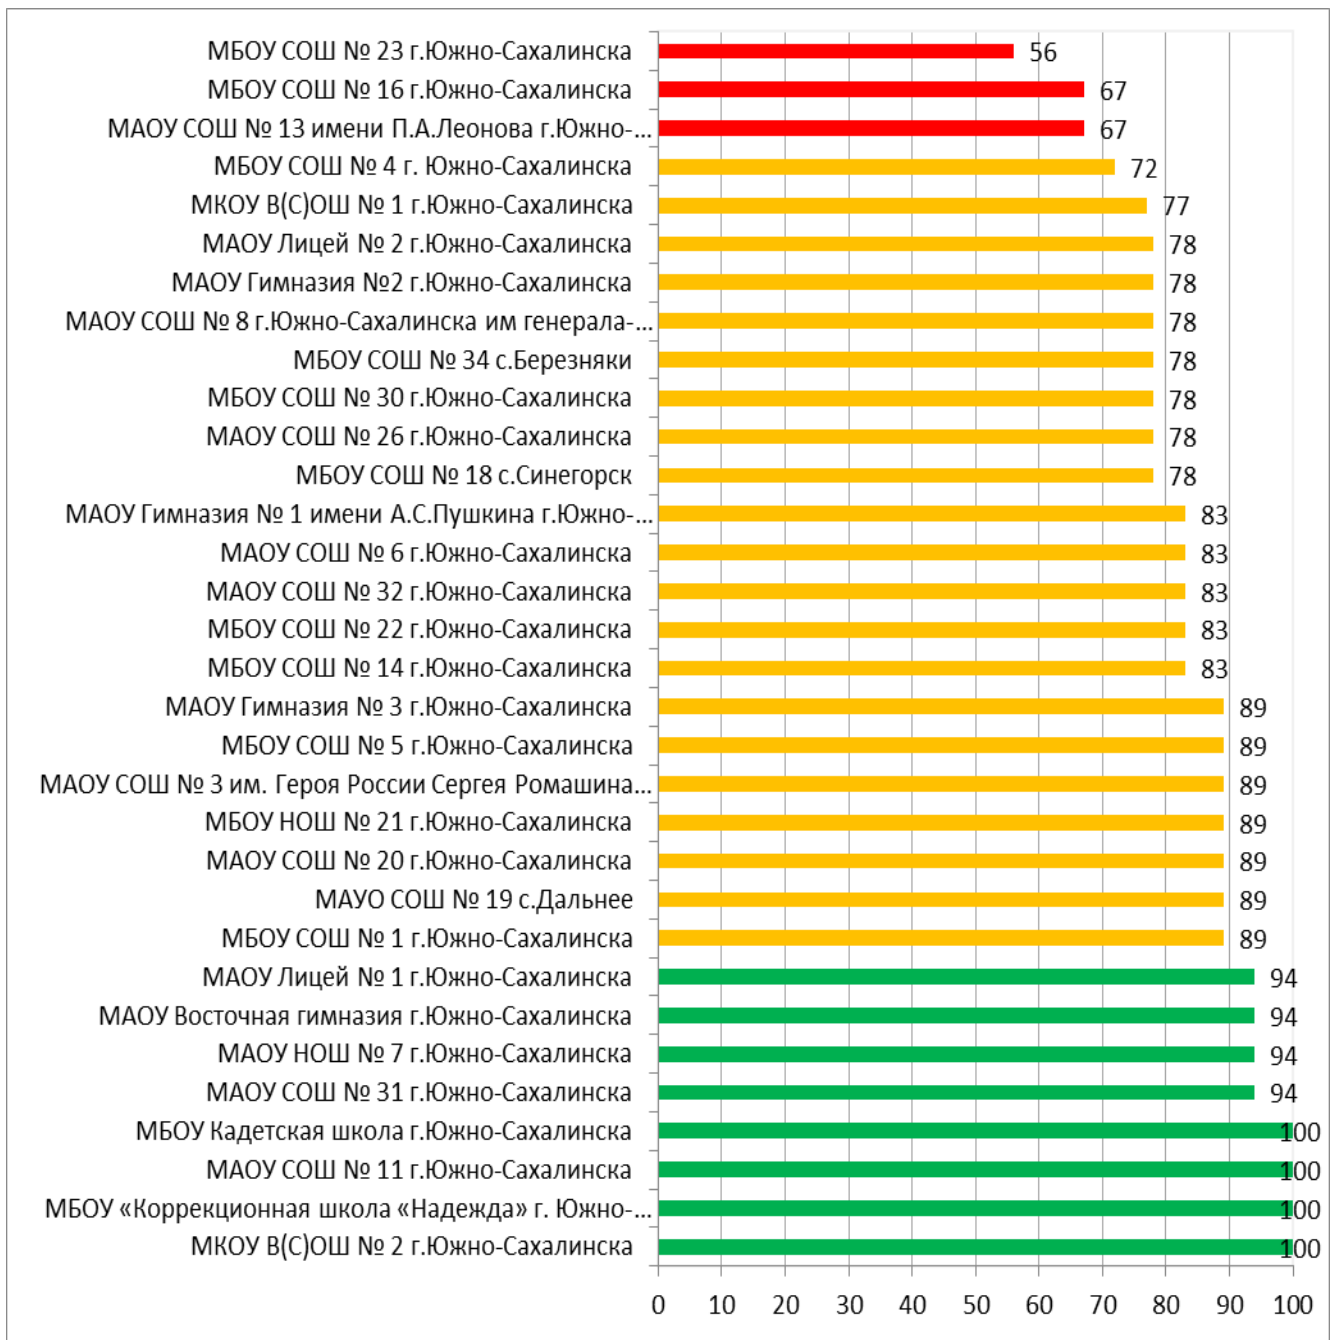

Процент информационной наполненности СГО в ООО МО Городской округ «город Южно-Сахалинск»