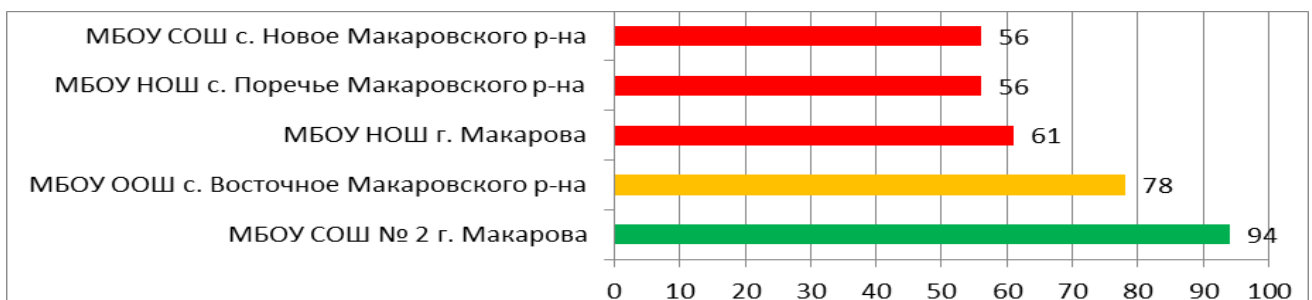

Процент информационной наполненности СГО в ООО МО «Макаровский городской округ»