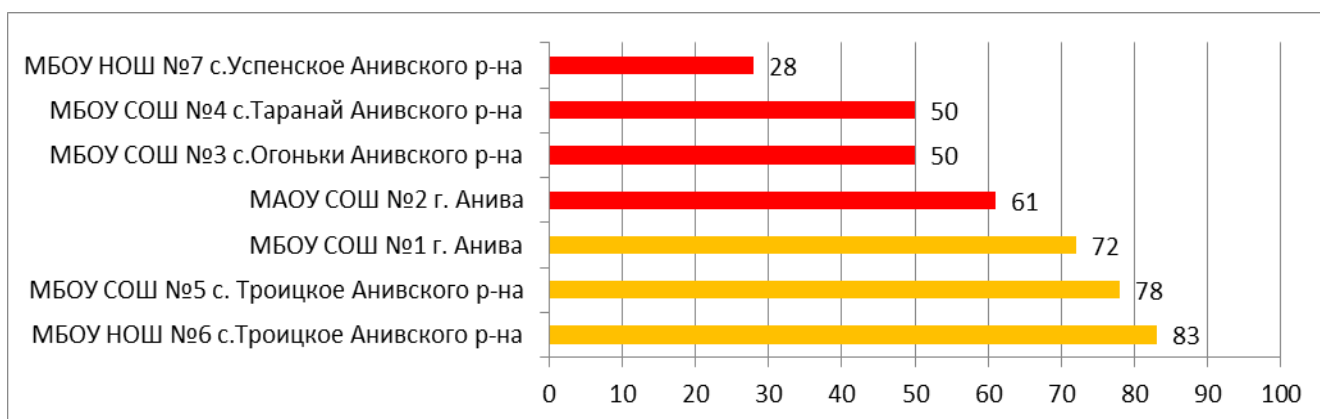

**Процент информационной наполненности СГО в ООО
МО «Анивский городской округ»**