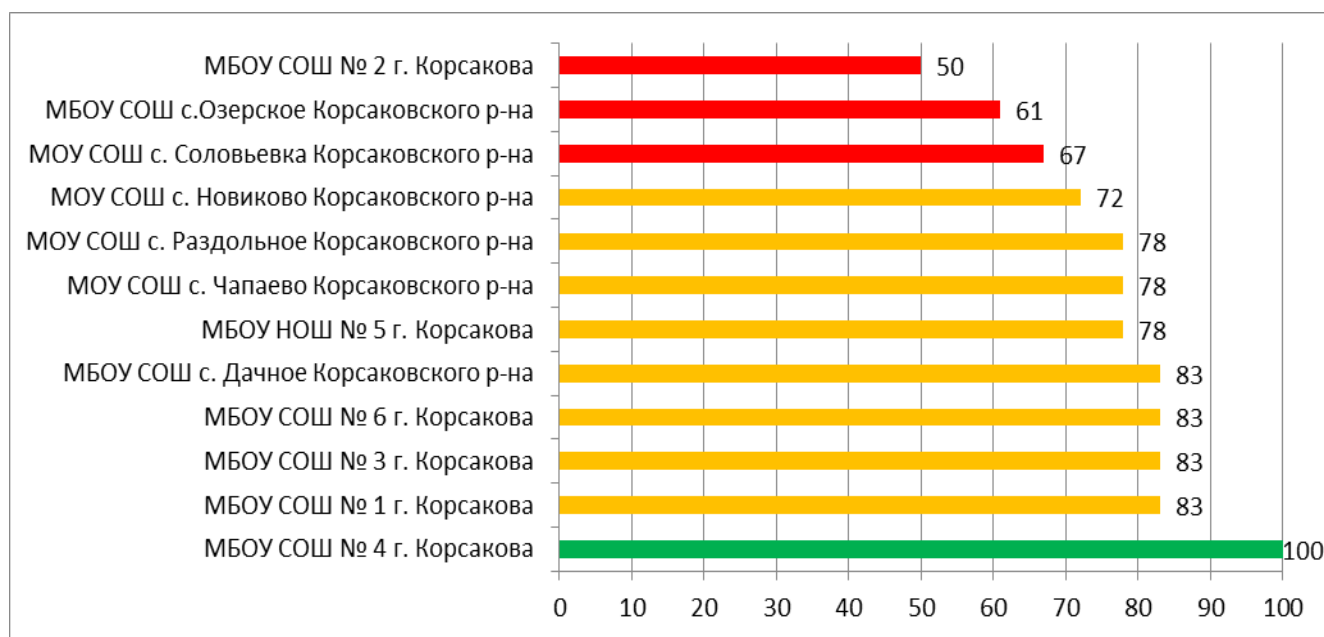

Процент информационной наполненности СГО в ООО МО Корсаковский городской округ