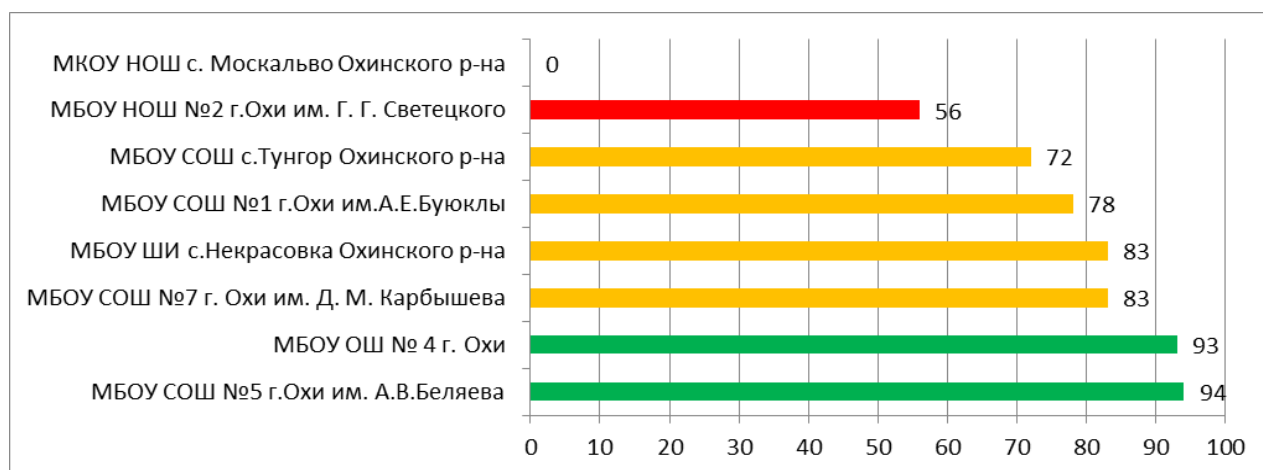

Процент информационной наполненности СГО в ООО МО Городской округ «Охинский»

В НОШ с.Москальво не работает СГО.