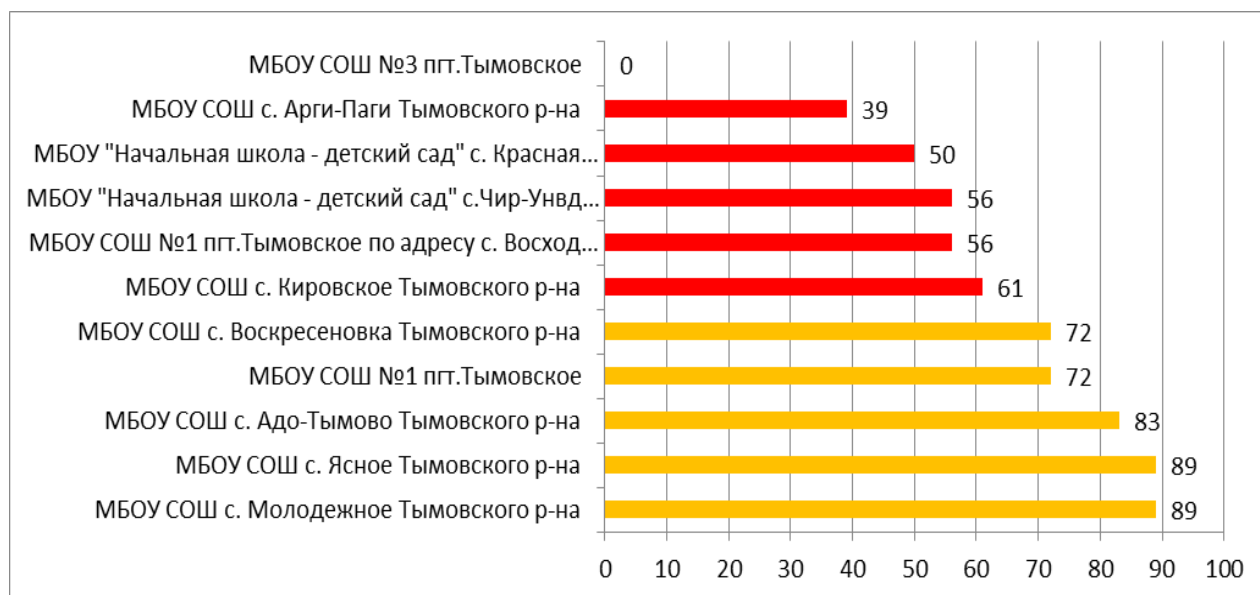

Процент информационной наполненности СГО в ООО МО «Тымовский городской округ»