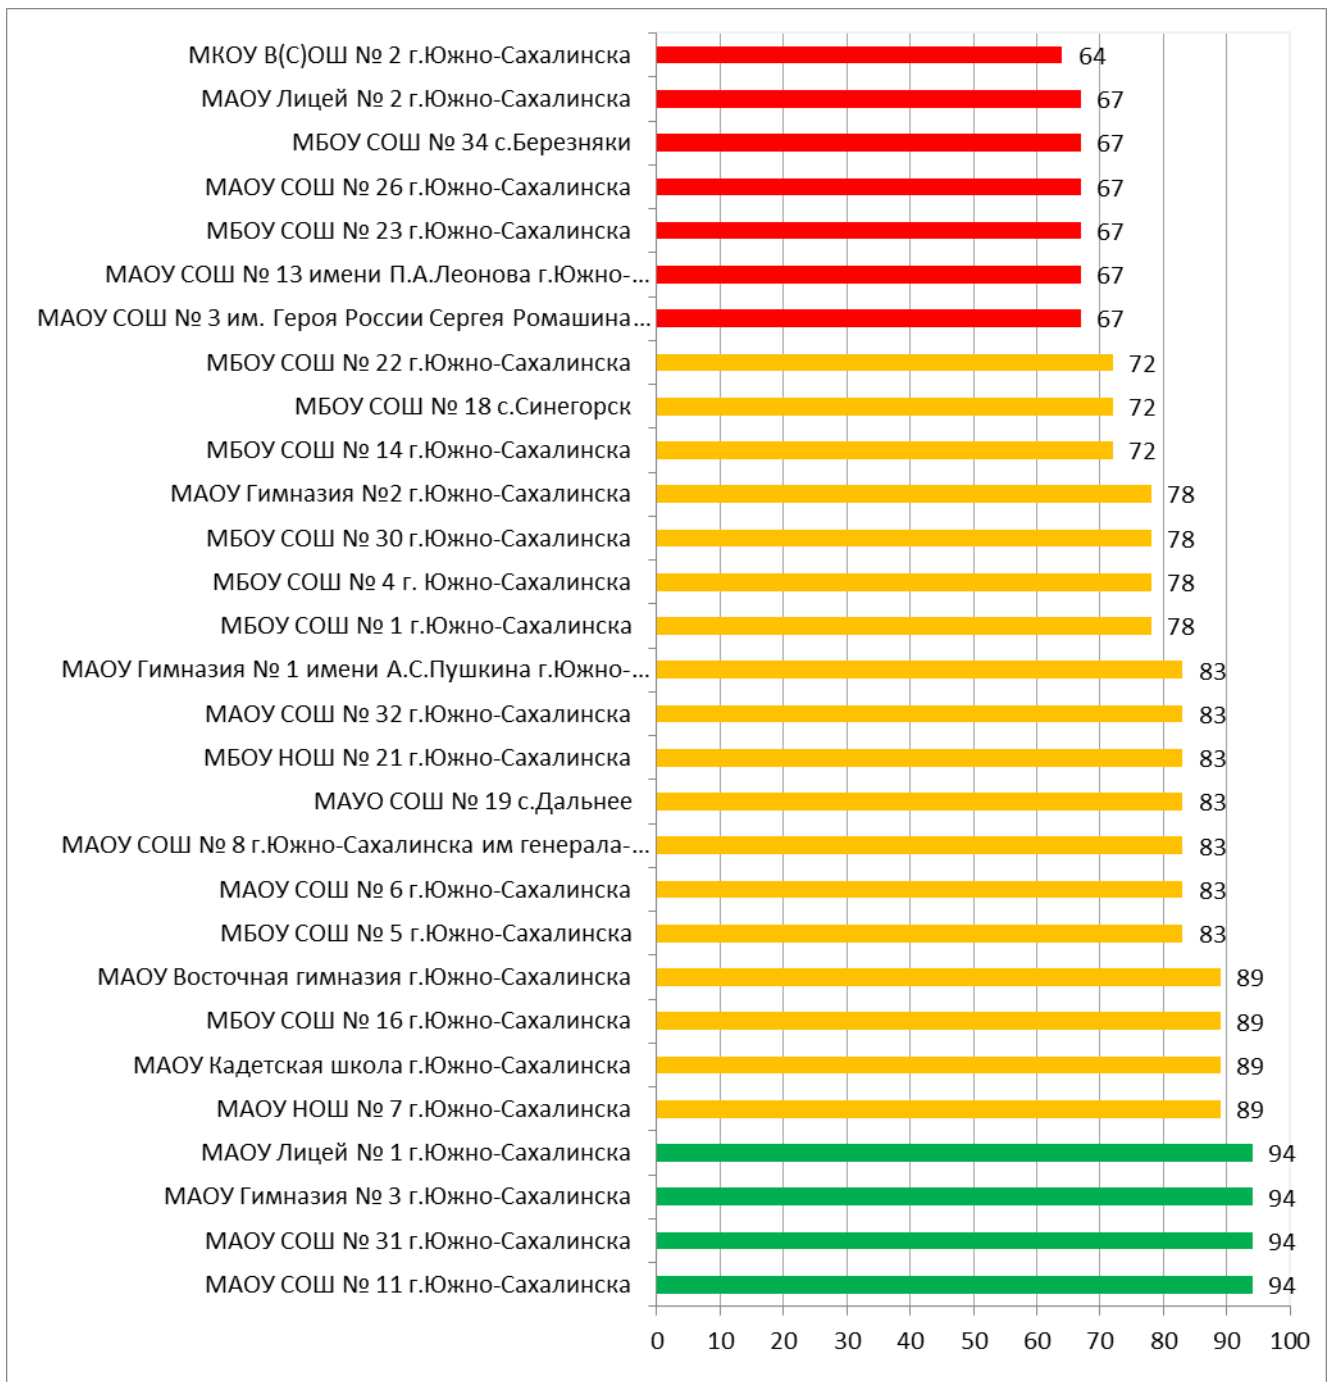

Процент информационной наполненности СГО в ООО МО Городской округ «город Южно-Сахалинск»