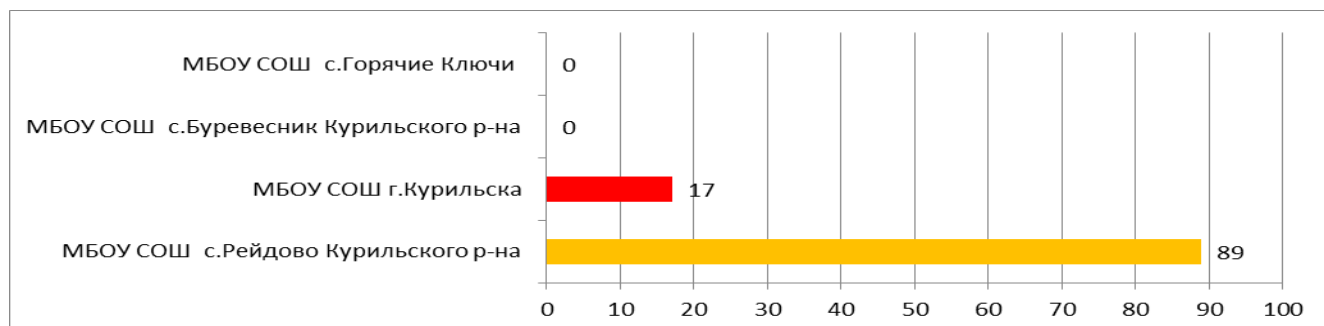

Процент информационной наполненности СГО в ООО МО Курильский городской округ