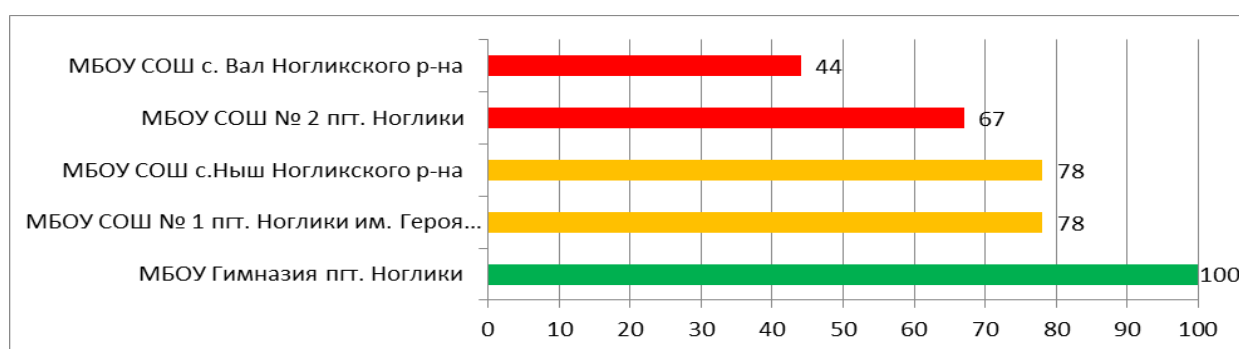

Процент информационной наполненности СГО в ООО МО «Городской округ Ногликский»