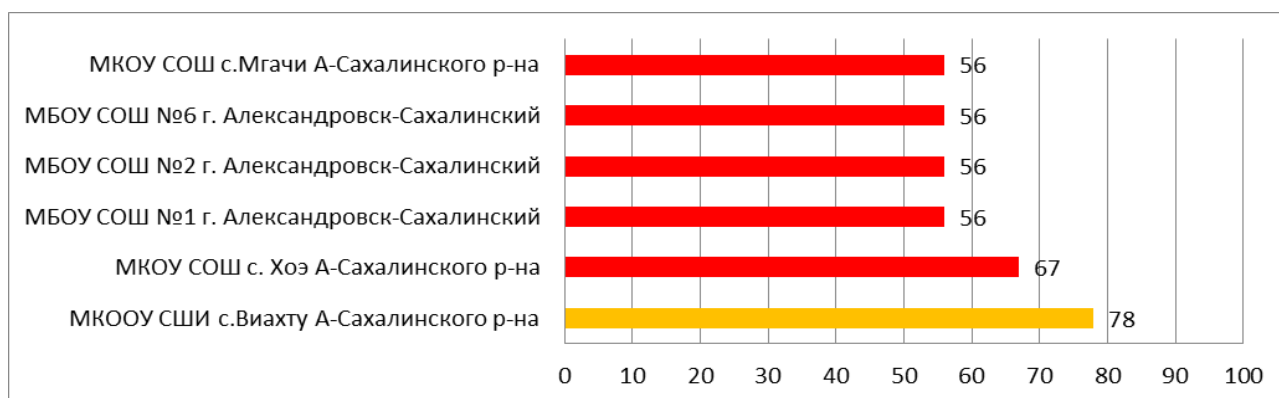

Процент информационной наполненности СГО в ООО МО Городской округ «Александровск-Сахалинский район»