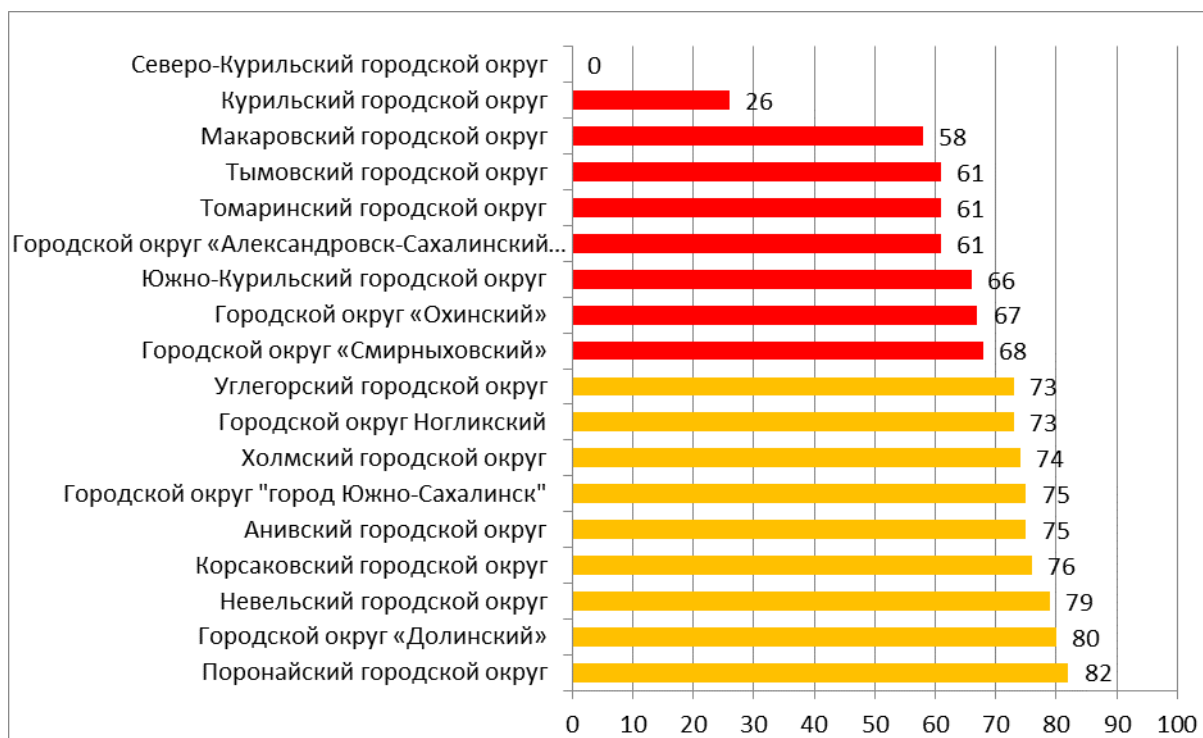

**Распределение муниципальных образований
по проценту информационной наполненности СГО
за сентябрь 2020 года**

	90% - 100% - высокая информационная наполненность
	70% - 89% - средняя информационная наполненность
	меньше 70% - низкая информационная наполненность