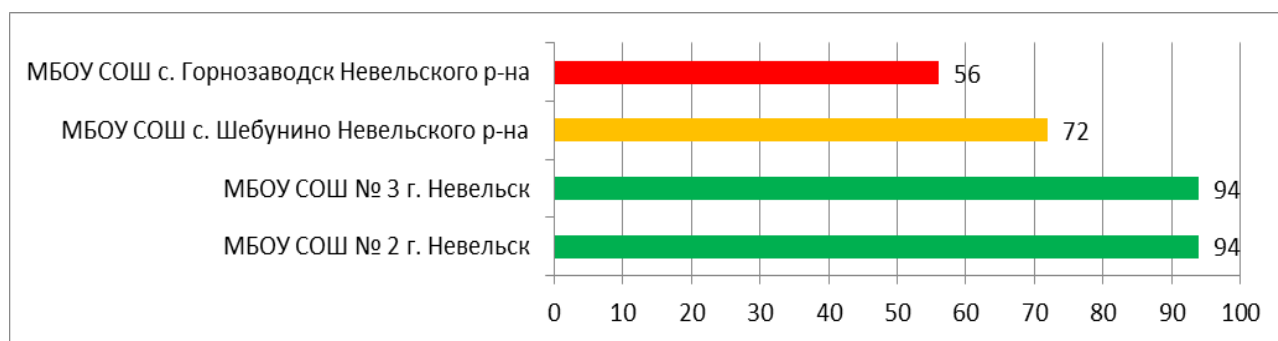

Процент информационной наполненности СГО в ООО МО «Невельский городской округ»