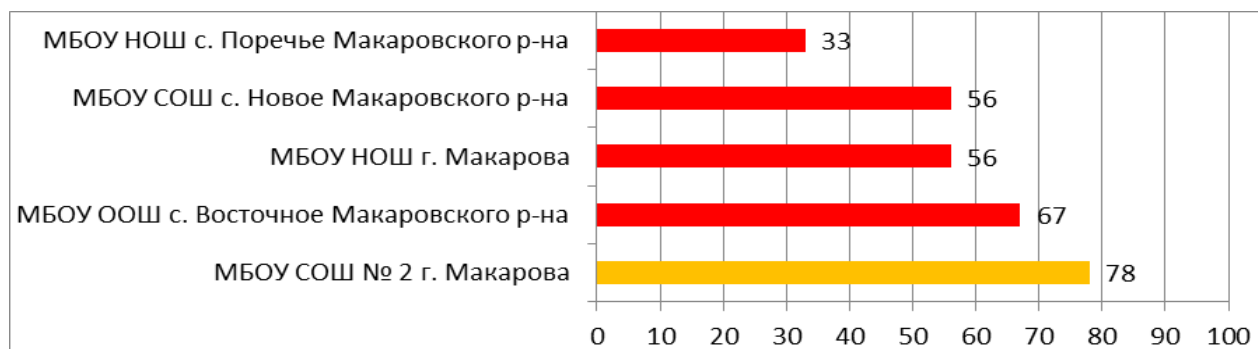

Процент информационной наполненности СГО в ООО МО «Макаровский городской округ»