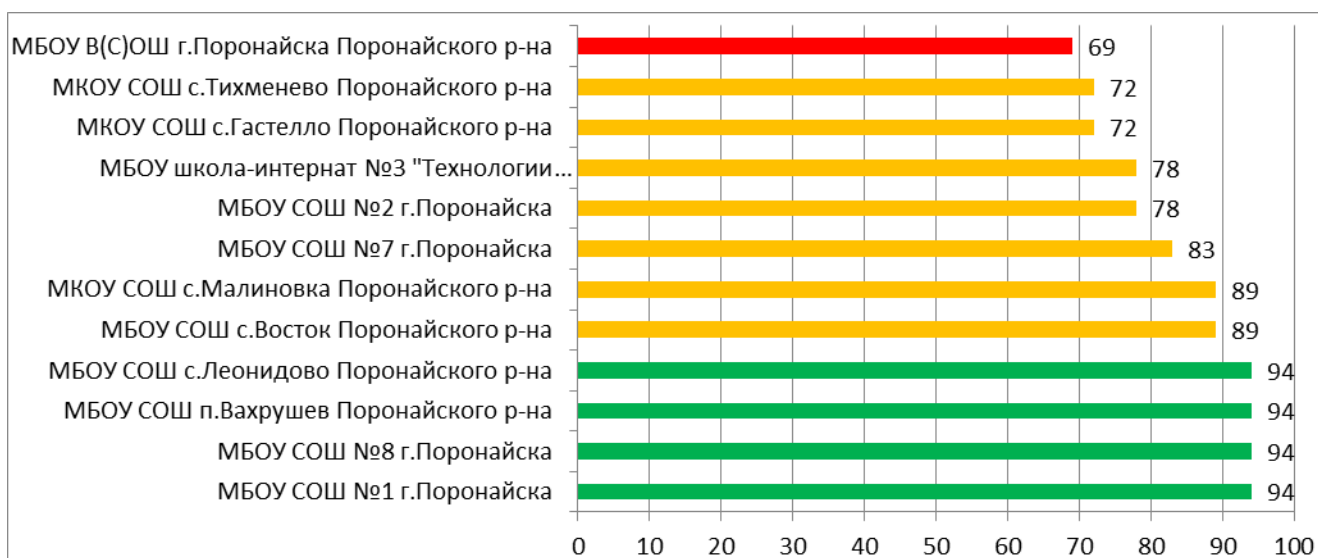

Процент информационной наполненности СГО в ООО МО Поронайский городской округ