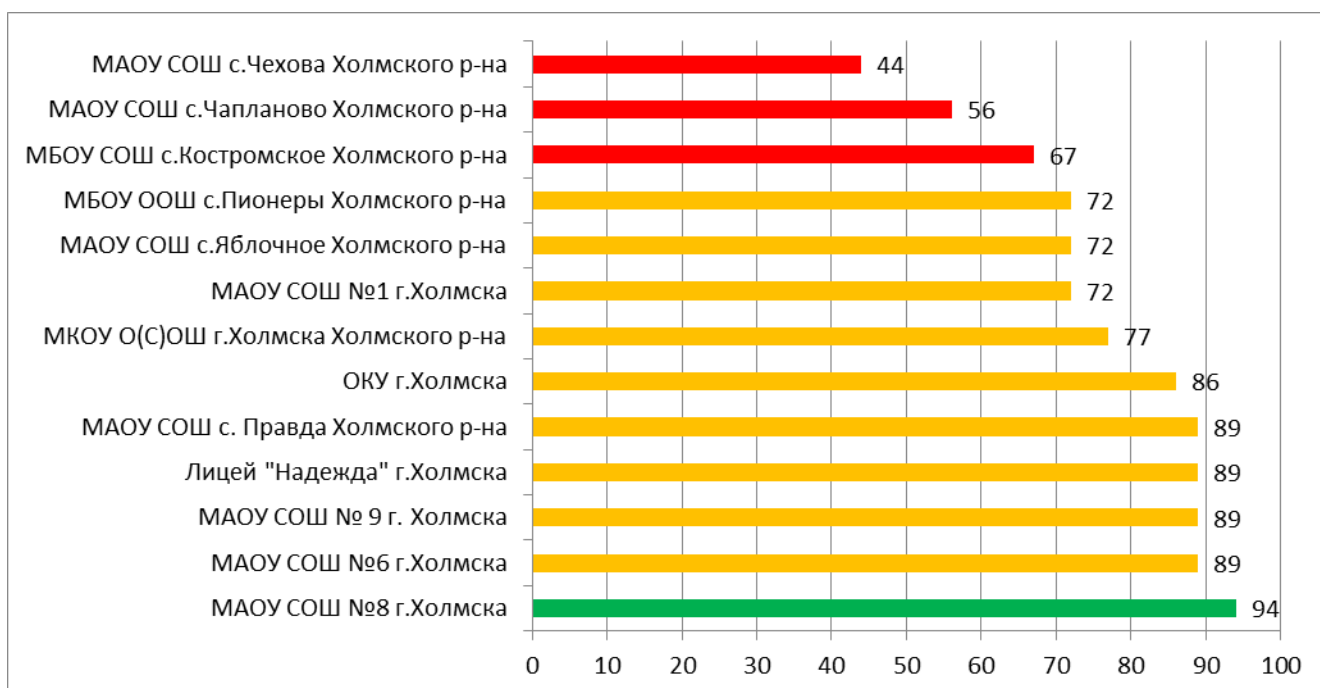

Процент информационной наполненности СГО в ООО МО «Холмский городской округ»