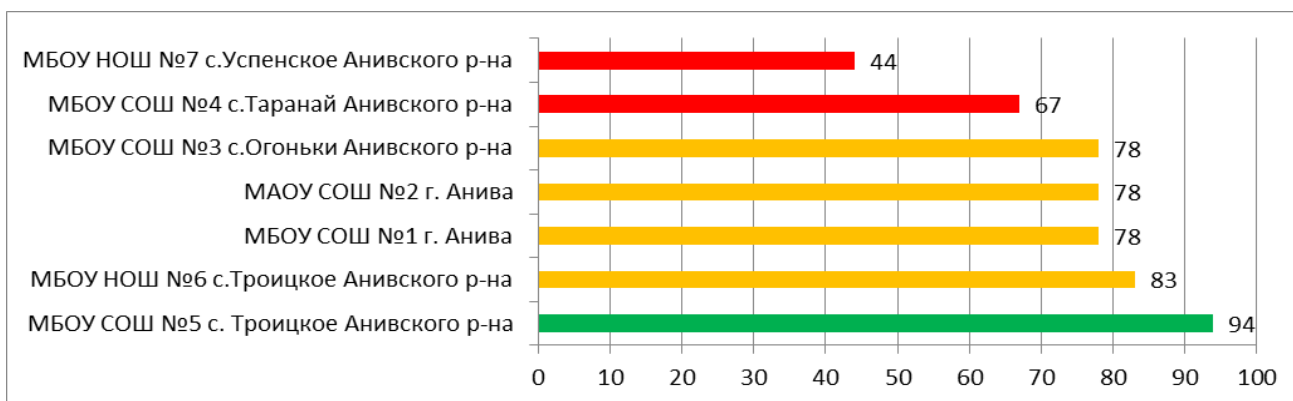

Процент информационной наполненности СГО в ООО МО «Анивский городской округ»