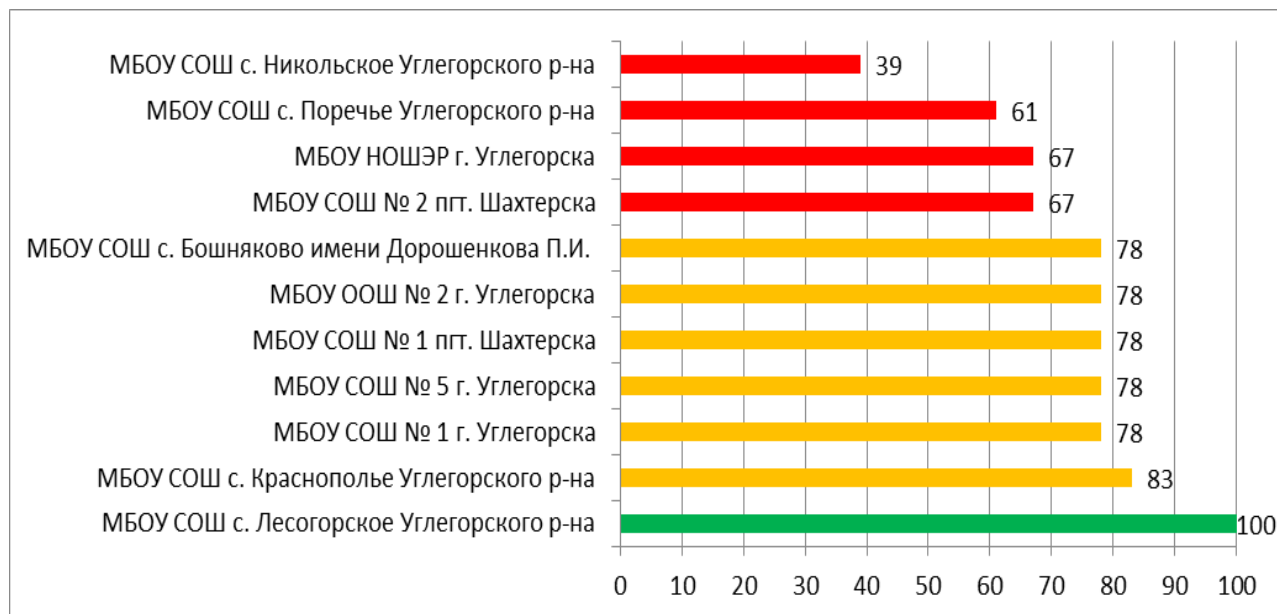

Процент информационной наполненности СГО в ООО МО Углегорский городской округ