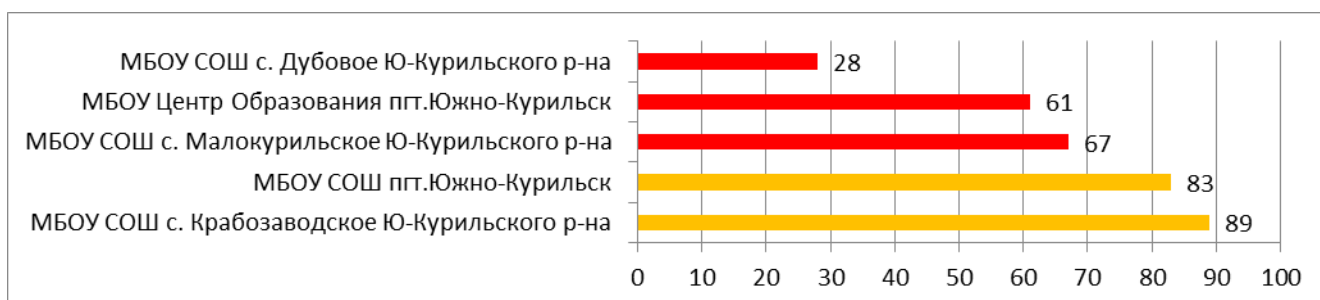

Процент информационной наполненности СГО в ООО МО «Южно-Курильский городской округ»