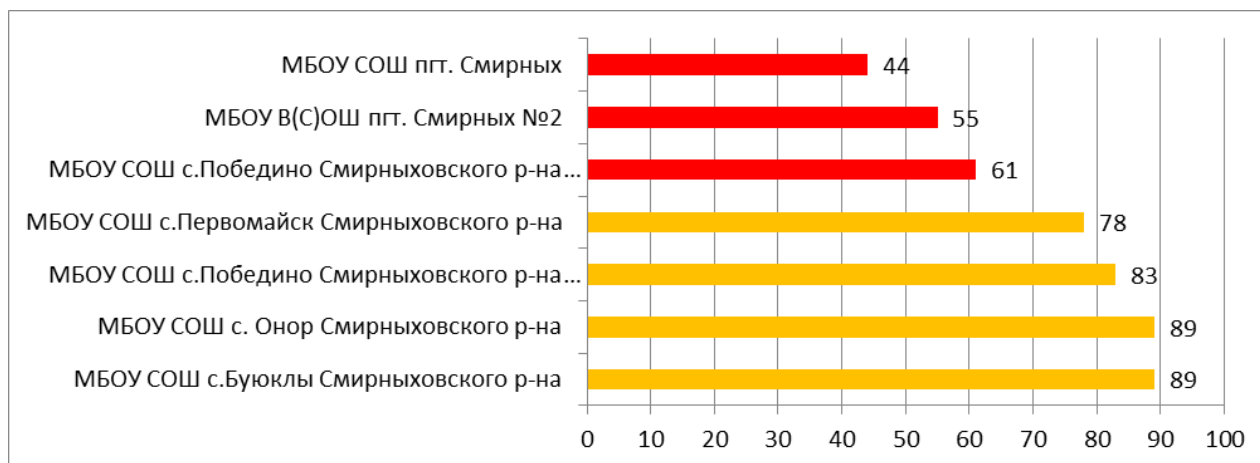

Процент информационной наполненности СГО в ООО МО Городской округ «Смирныховский»