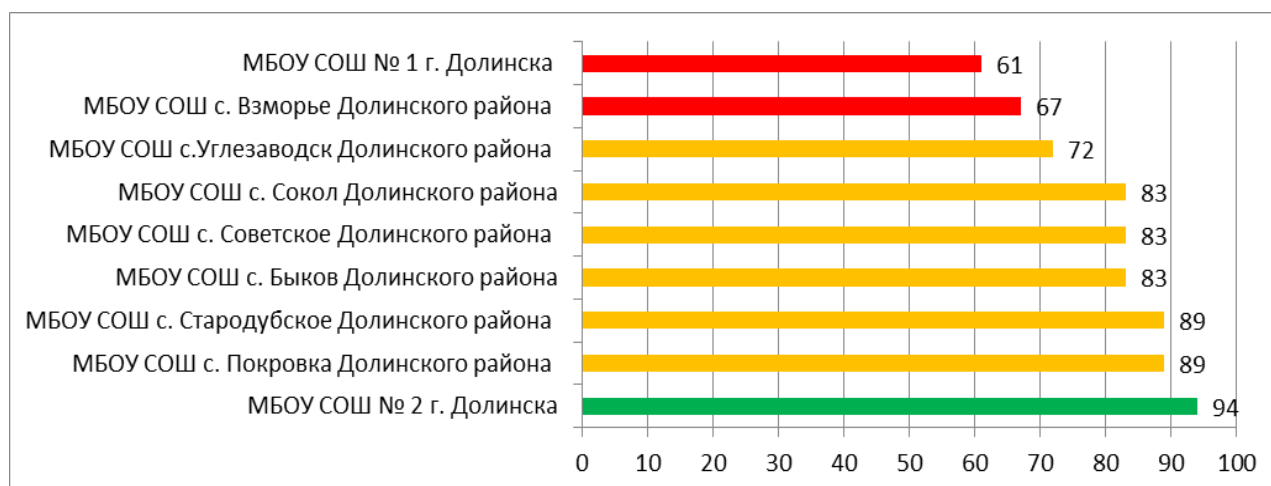

Процент информационной наполненности СГО в ООО МО Городской округ «Долинский»