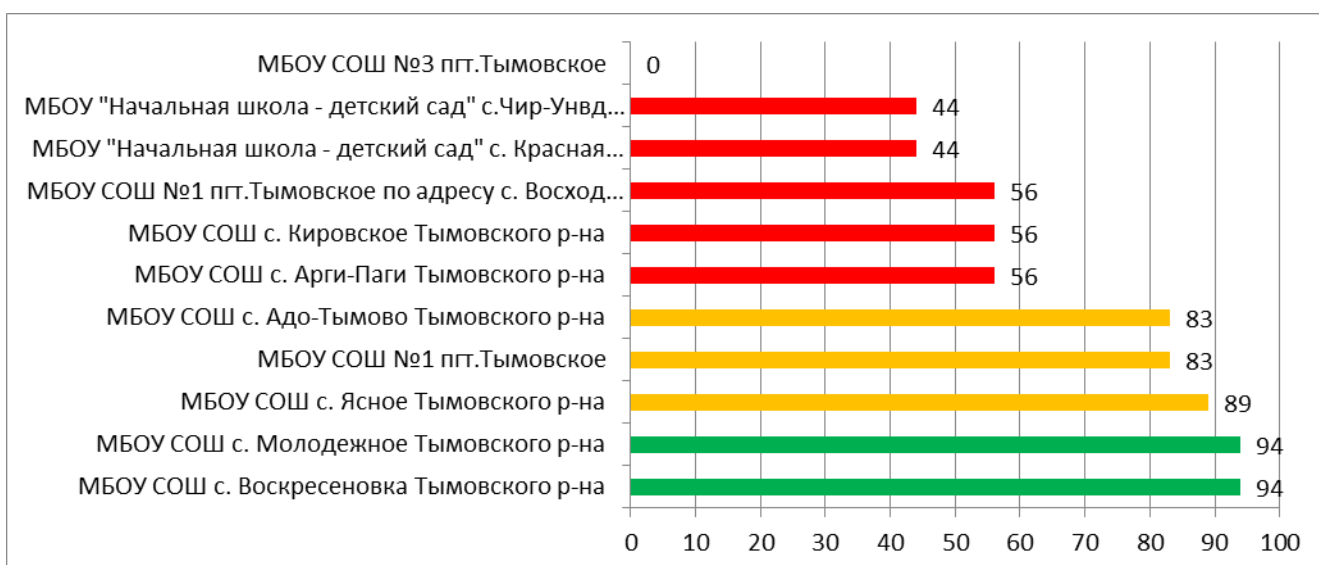

Процент информационной наполненности СГО в ООО МО «Тымовский городской округ»