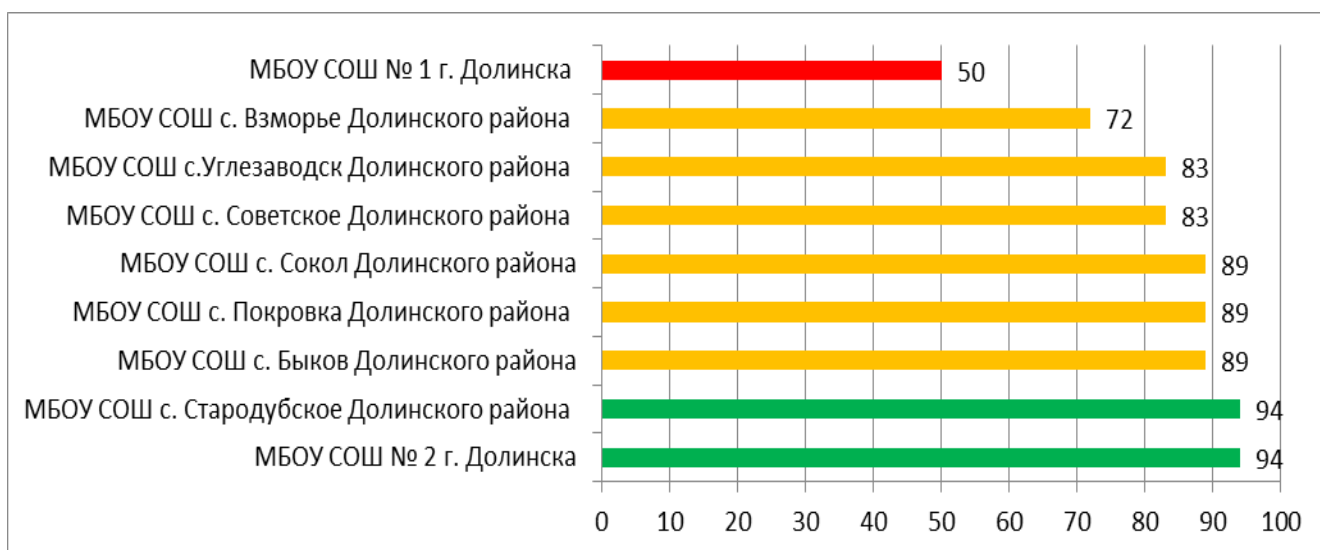

Процент информационной наполненности СГО в ООО МО Городской округ «Долинский»