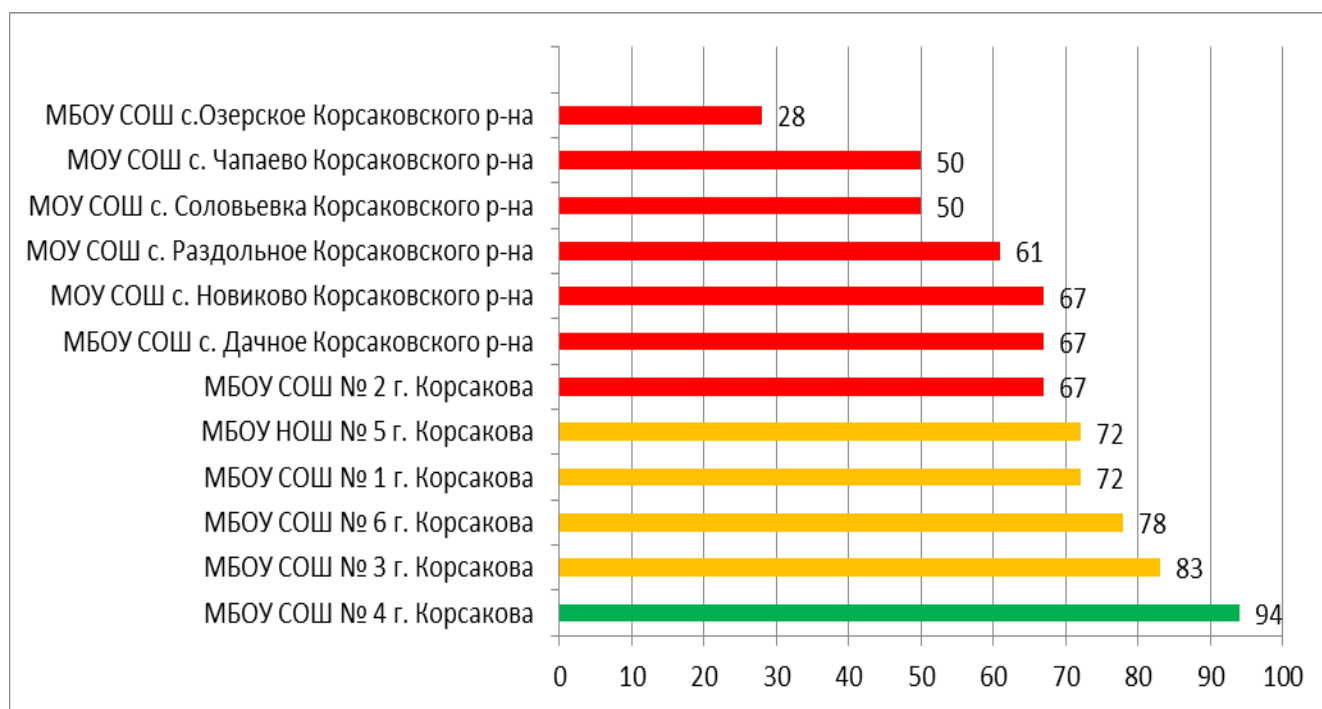

Процент информационной наполненности СГО в ООО МО Корсаковский городской округ