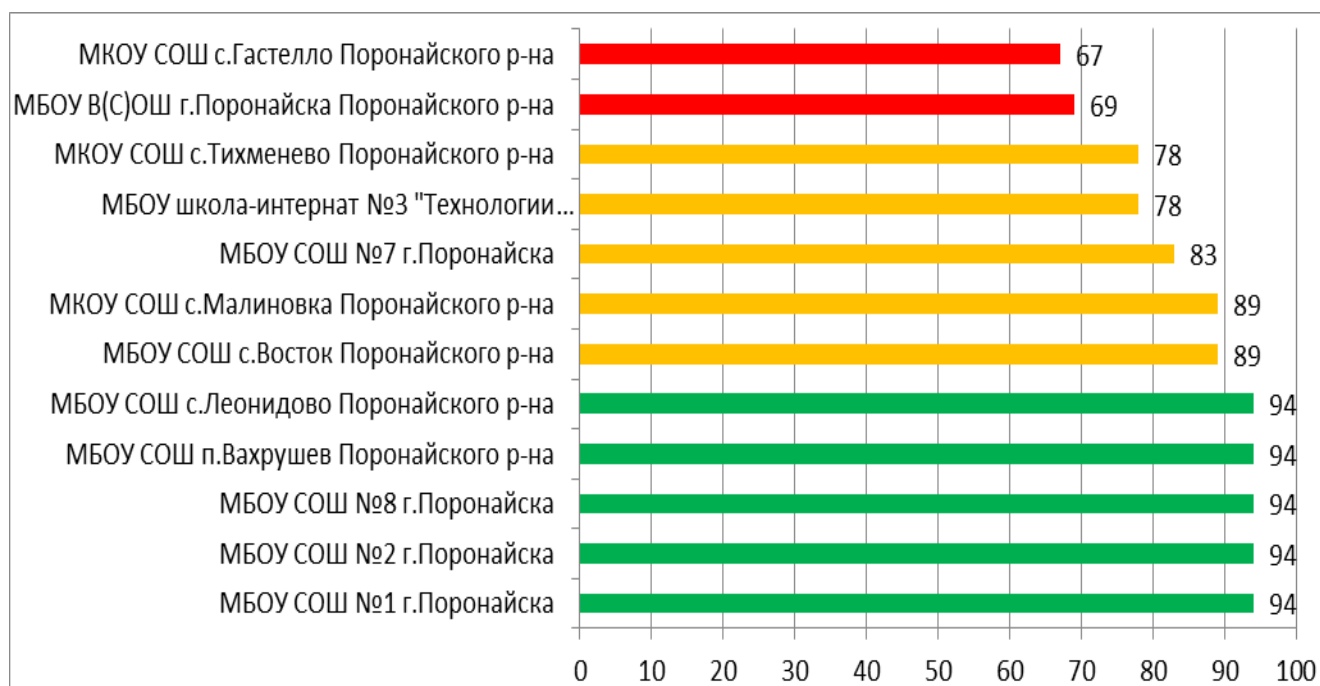

Процент информационной наполненности СГО в ООО МО Поронайский городской округ