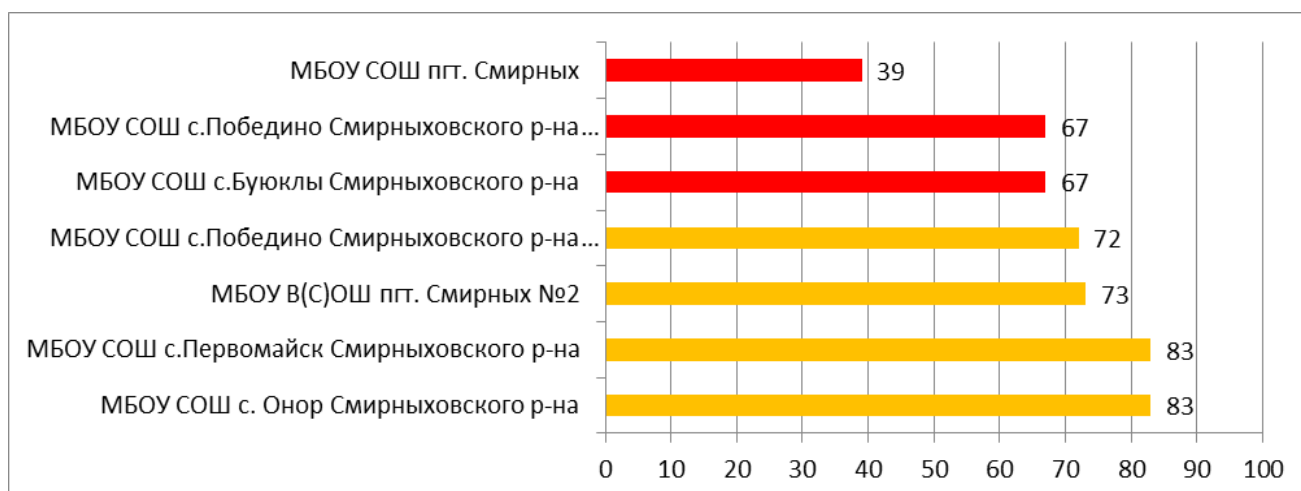

Процент информационной наполненности СГО в ООО МО Городской округ «Смирныховский»