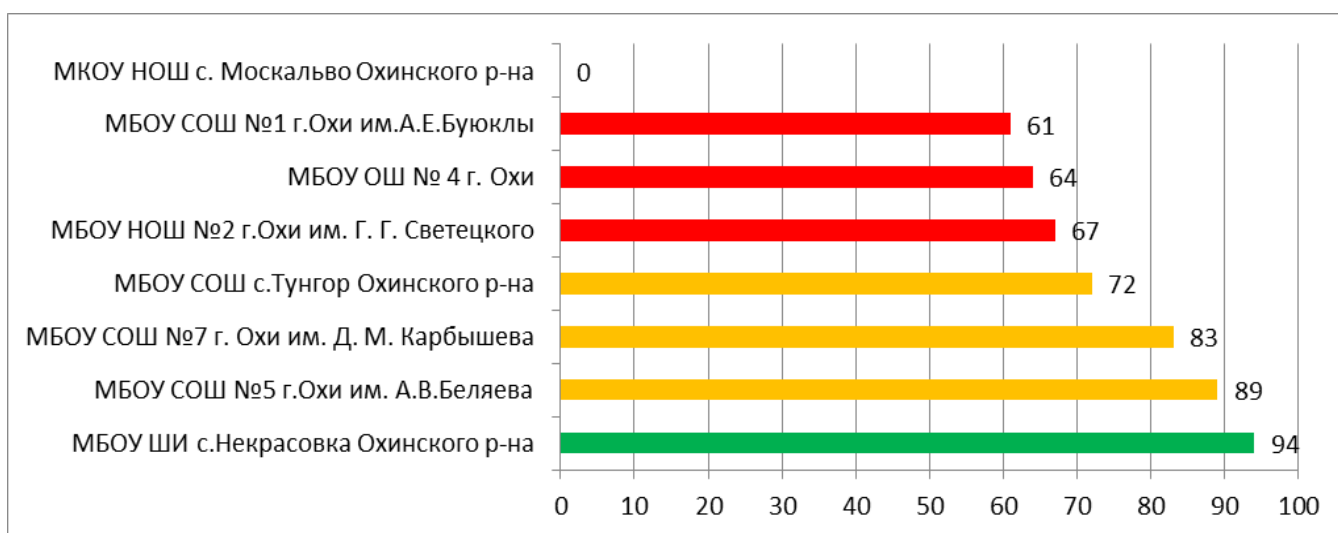

Процент информационной наполненности СГО в ООО МО Городской округ «Охинский»

В НОШ с.Москальво не работает СГО.