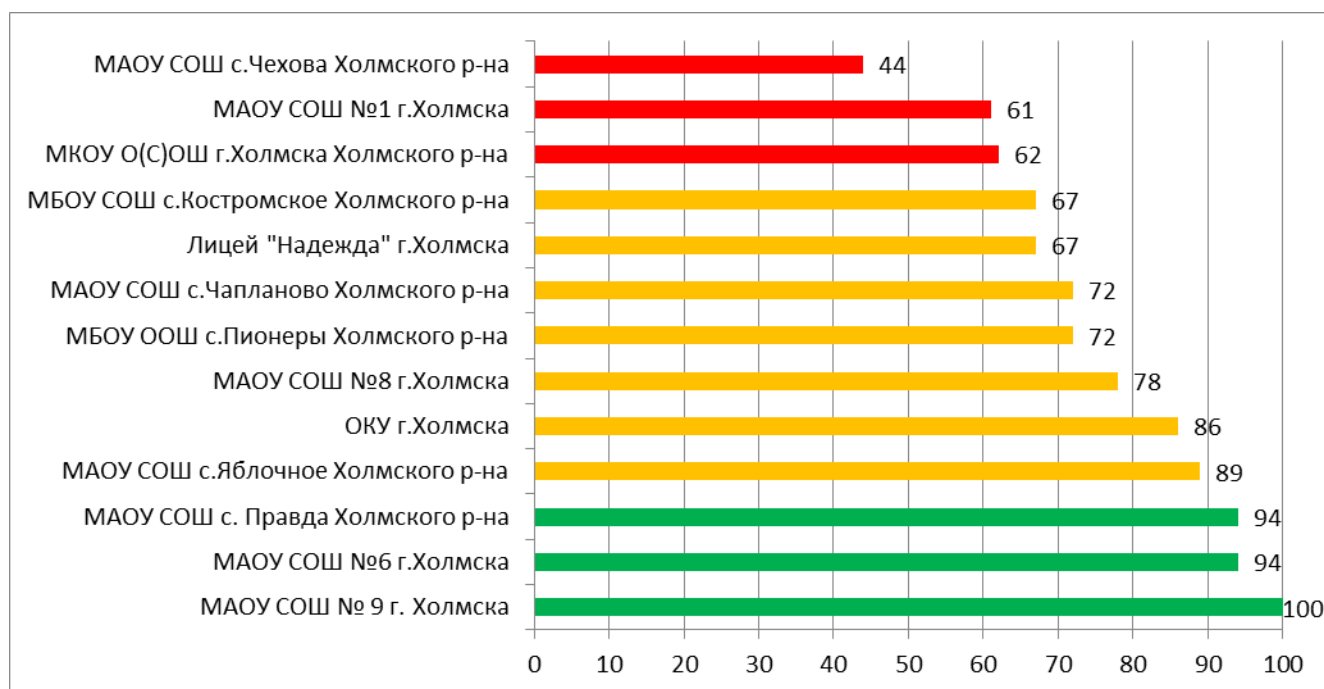

Процент информационной наполненности СГО в ООО МО «Холмский городской округ»