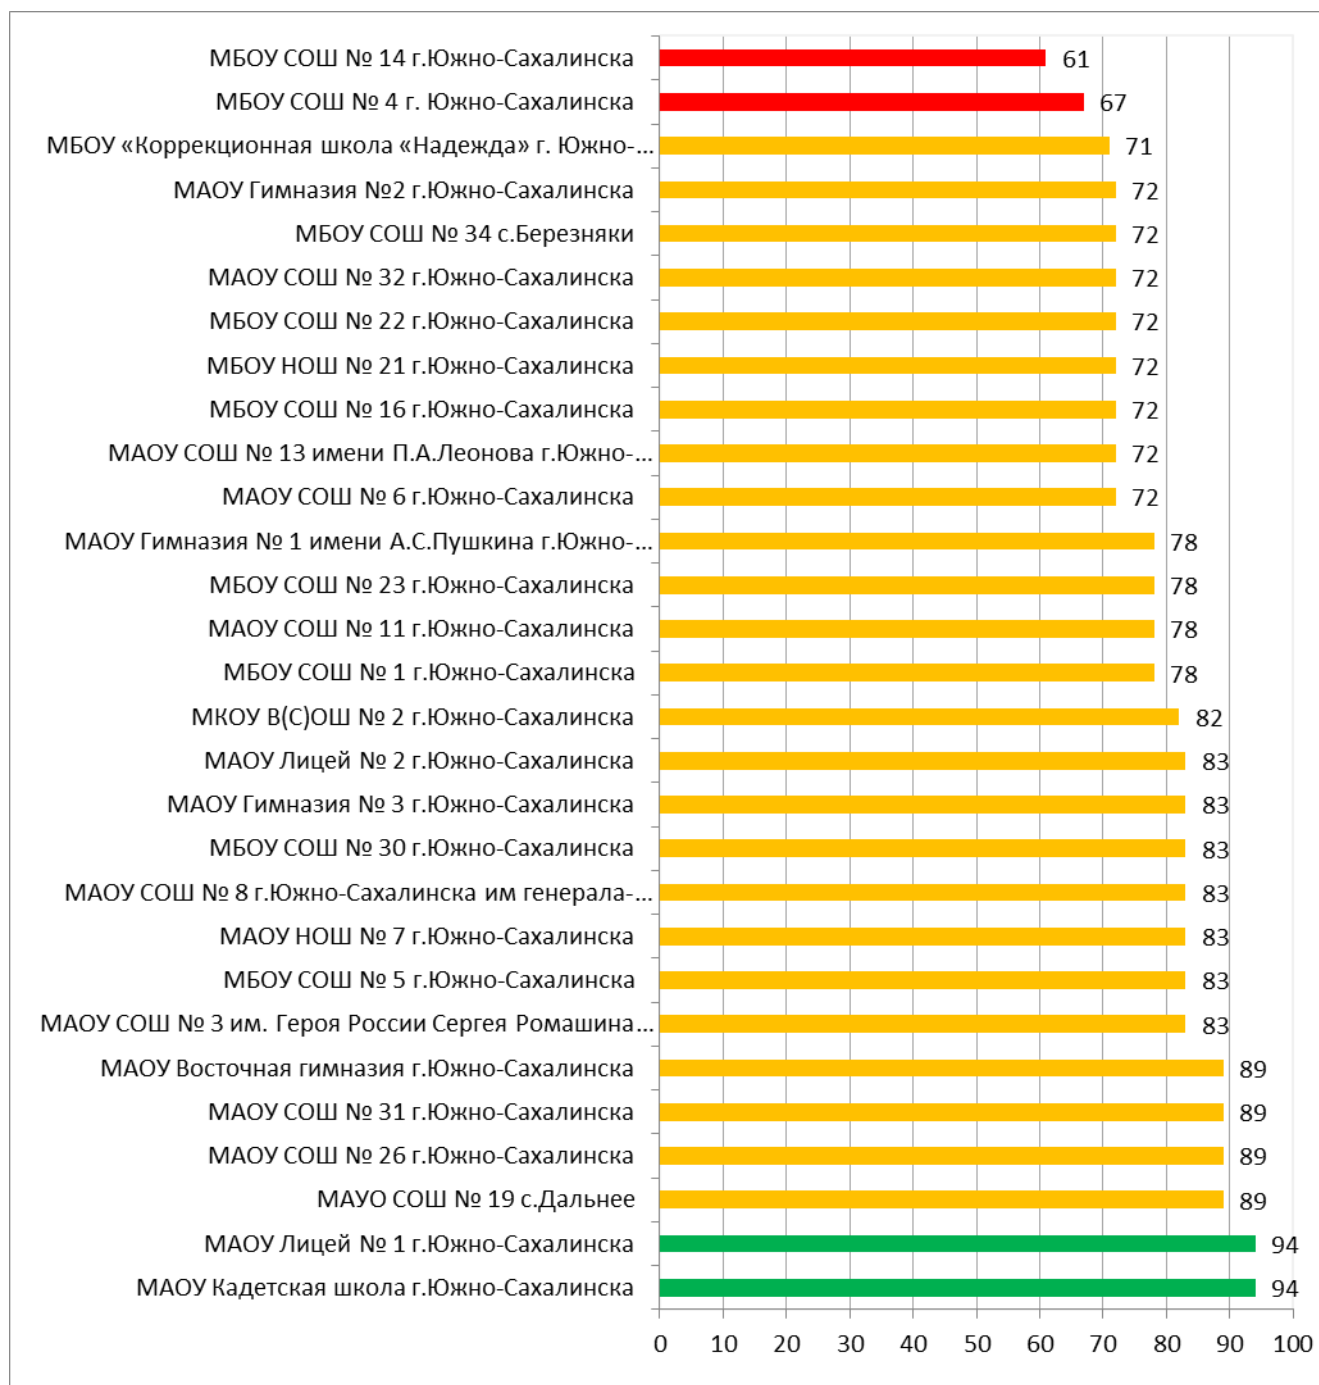

Процент информационной наполненности СГО в ООО МО Городской округ «город Южно-Сахалинск»