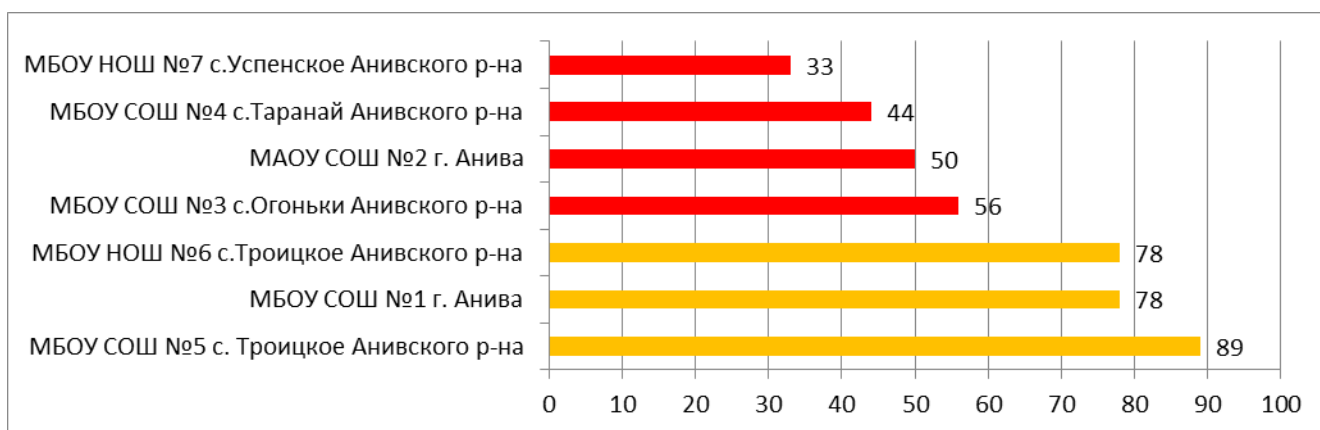

Процент информационной наполненности СГО в ООО МО «Анивский городской округ»