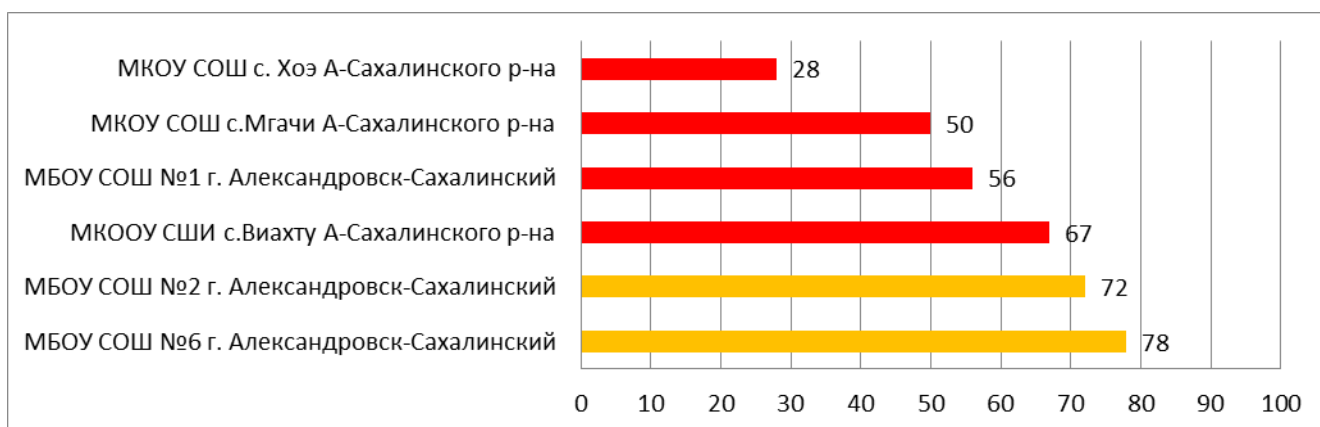

Процент информационной наполненности СГО в ООО МО Городской округ «Александровск-Сахалинский район»