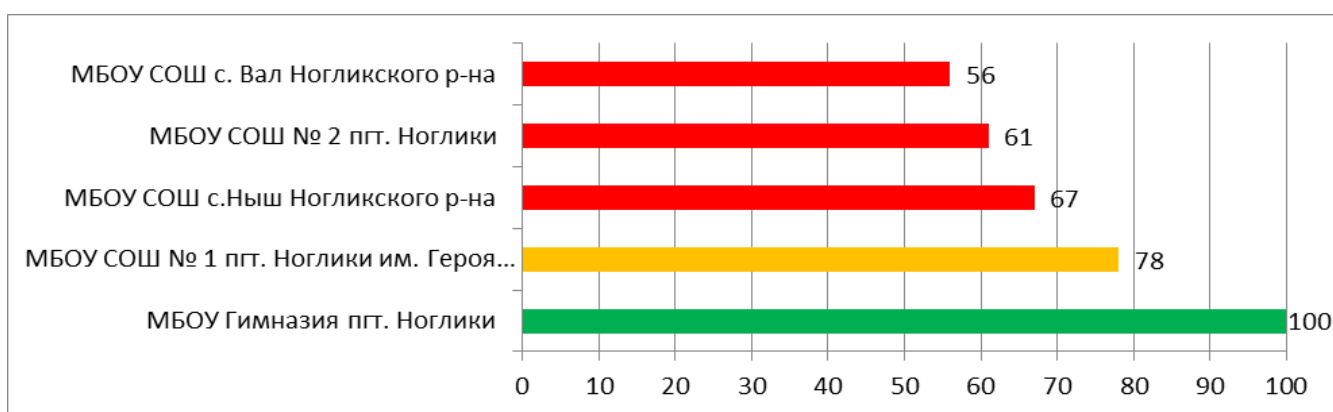

Процент информационной наполненности СГО в ООО МО «Городской округ Ногликский»