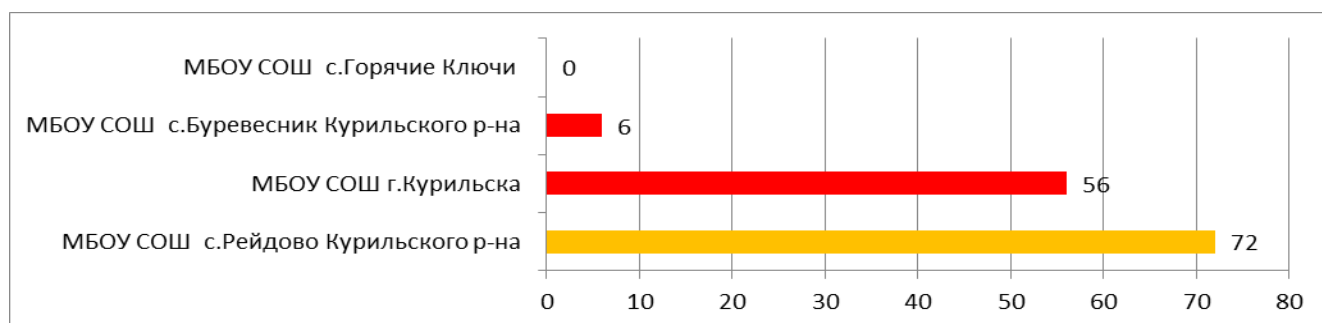

Процент информационной наполненности СГО в ООО МО Курильский городской округ