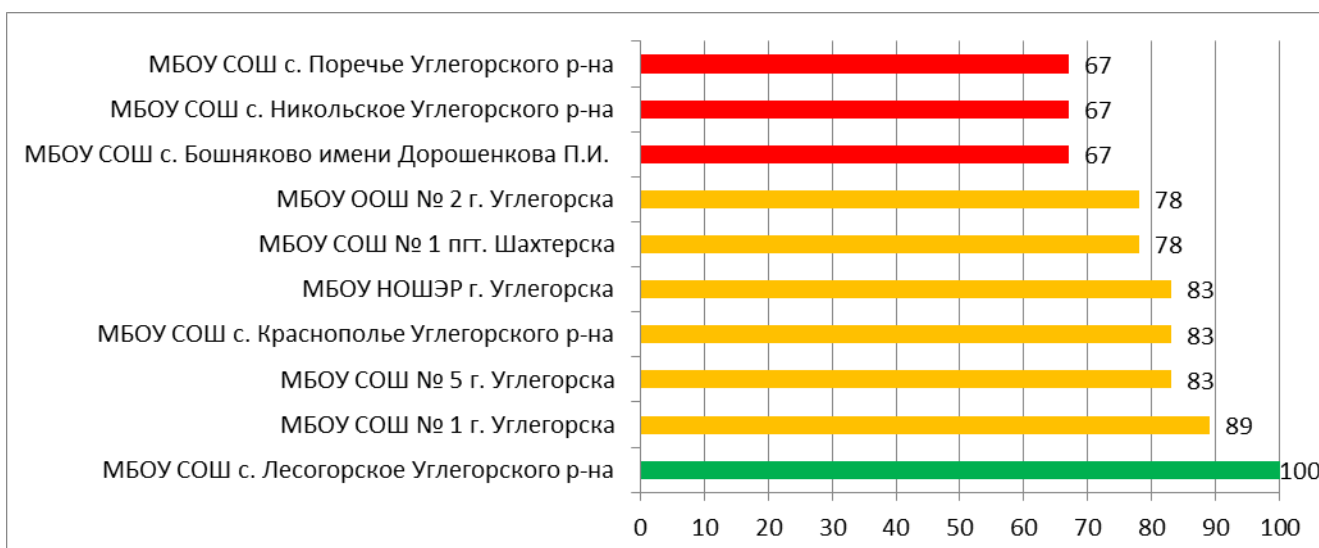

Процент информационной наполненности СГО в ООО МО Углегорский городской округ