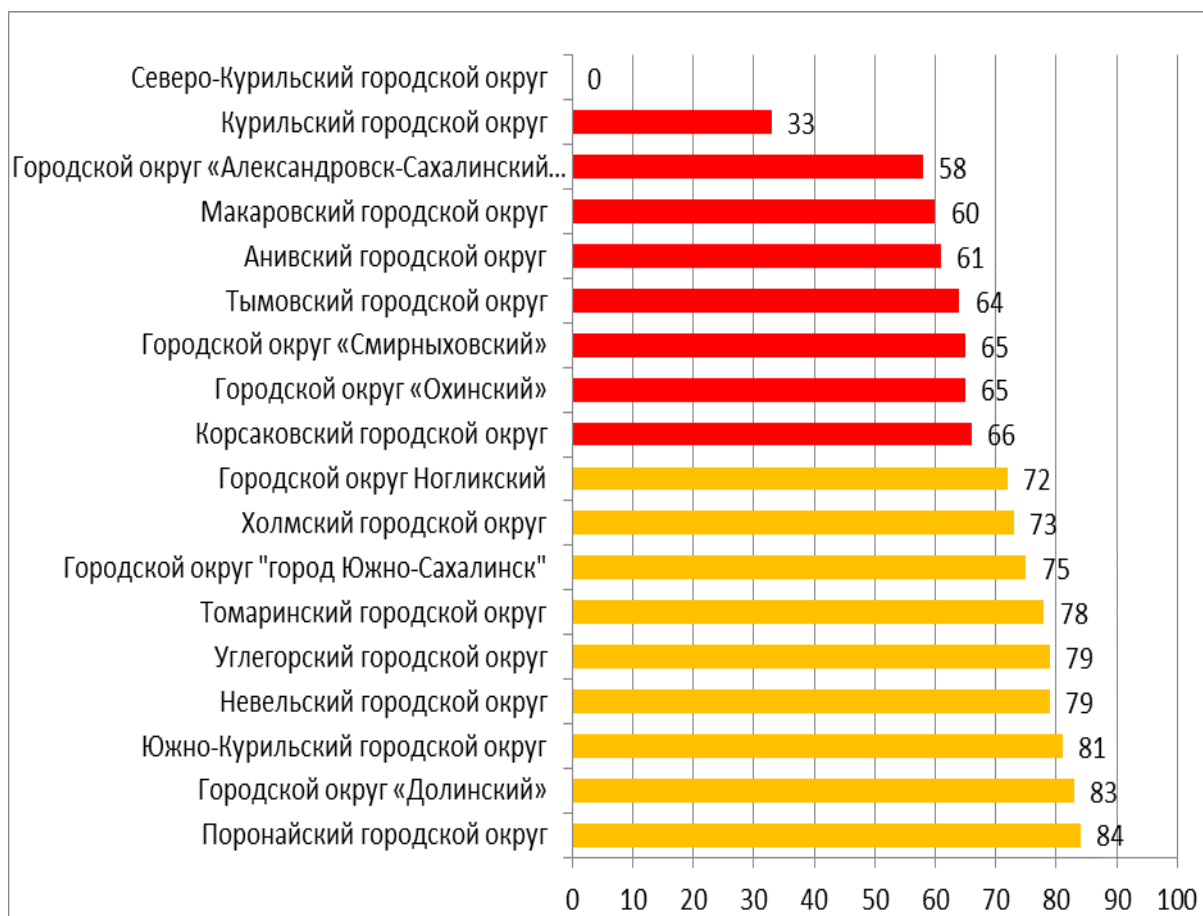

**Распределение муниципальных образований
по проценту информационной наполненности СГО
за октябрь 2020 года**

	90% - 100% - высокая информационная наполненность
	70% - 89% - средняя информационная наполненность
	меньше 70% - низкая информационная наполненность