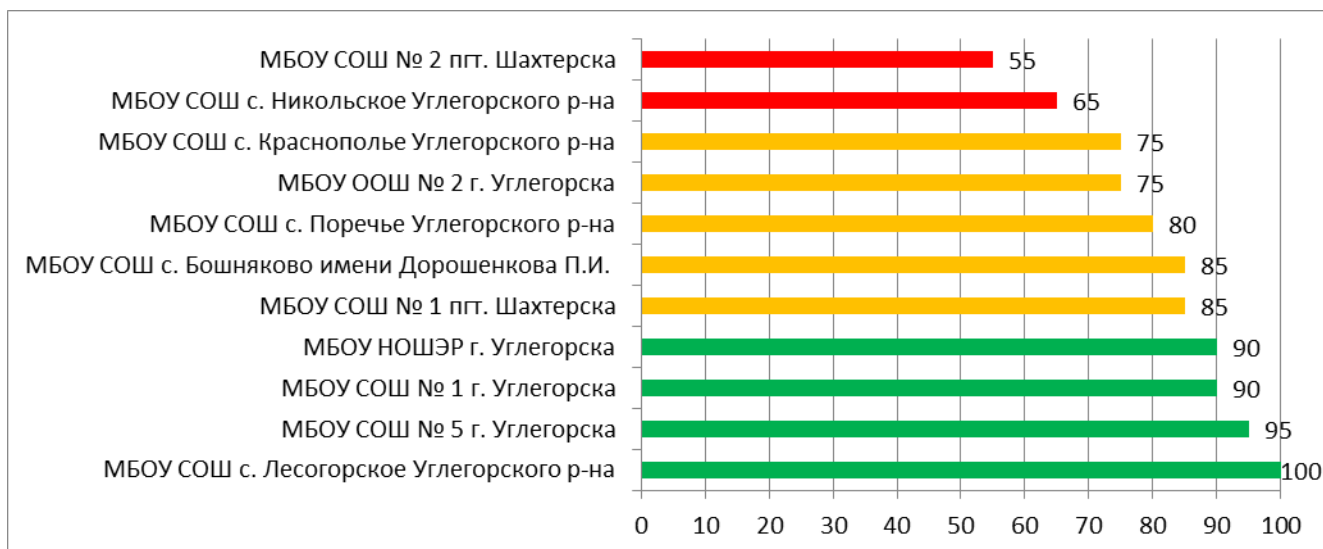

Процент информационной наполненности СГО в ООО МО Углегорский городской округ