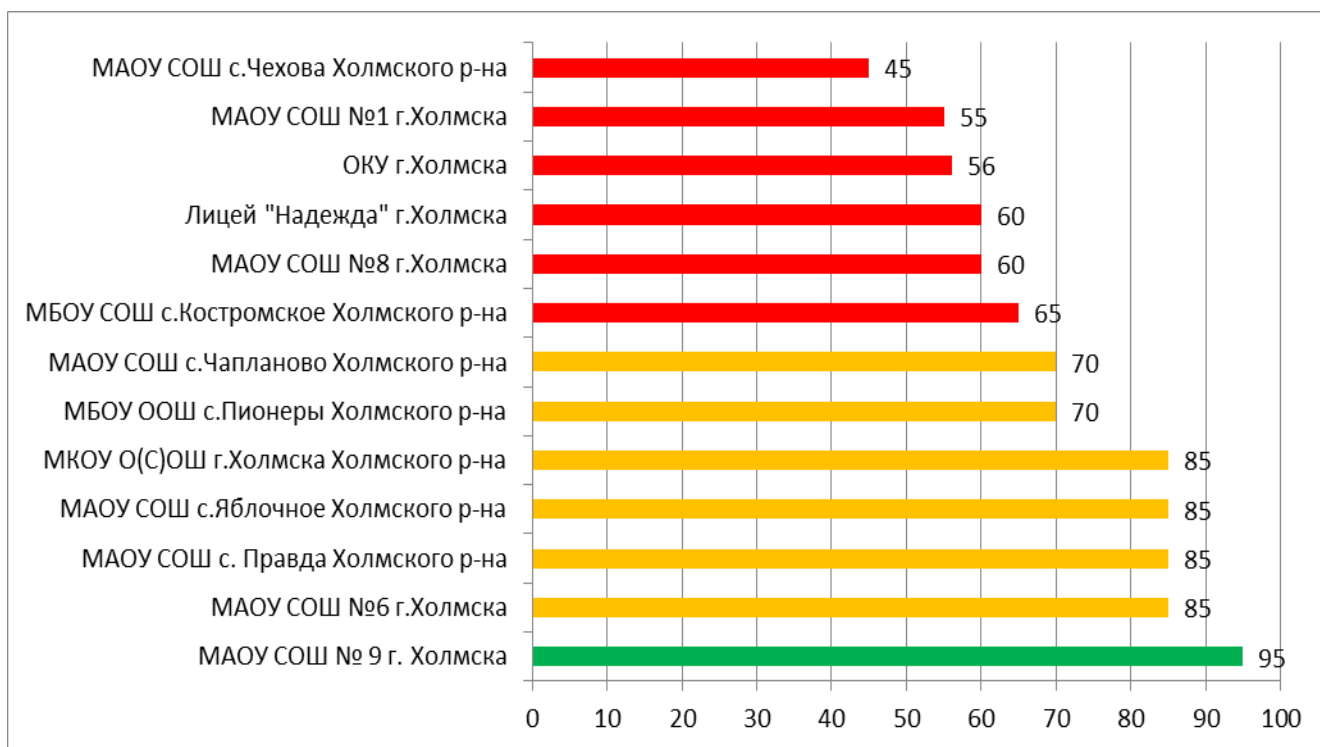

Процент информационной наполненности СГО в ООО МО «Холмский городской округ»