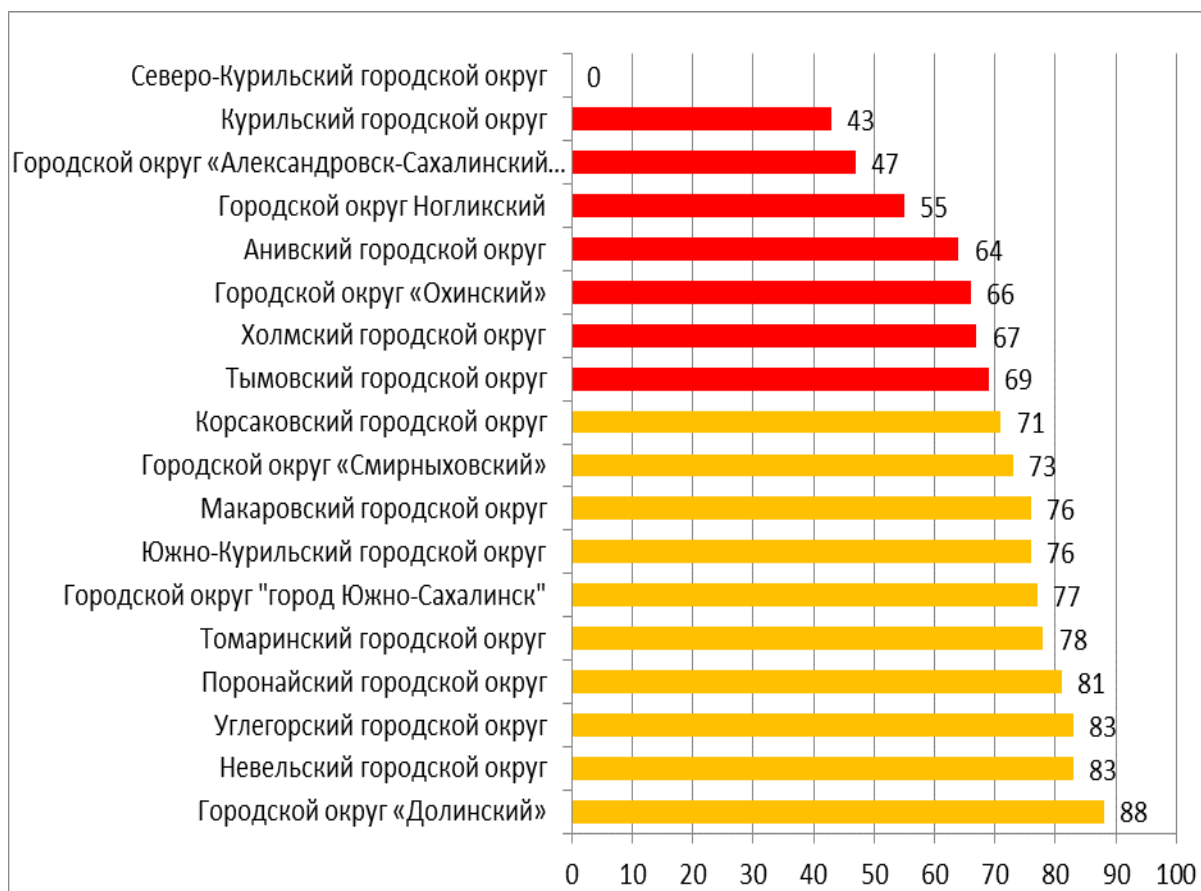

**Распределение муниципальных образований
по проценту информационной наполненности СГО
за ноябрь 2020 года**

	90% - 100% - высокая информационная наполненность
	70% - 89% - средняя информационная наполненность
	меньше 70% - низкая информационная наполненность