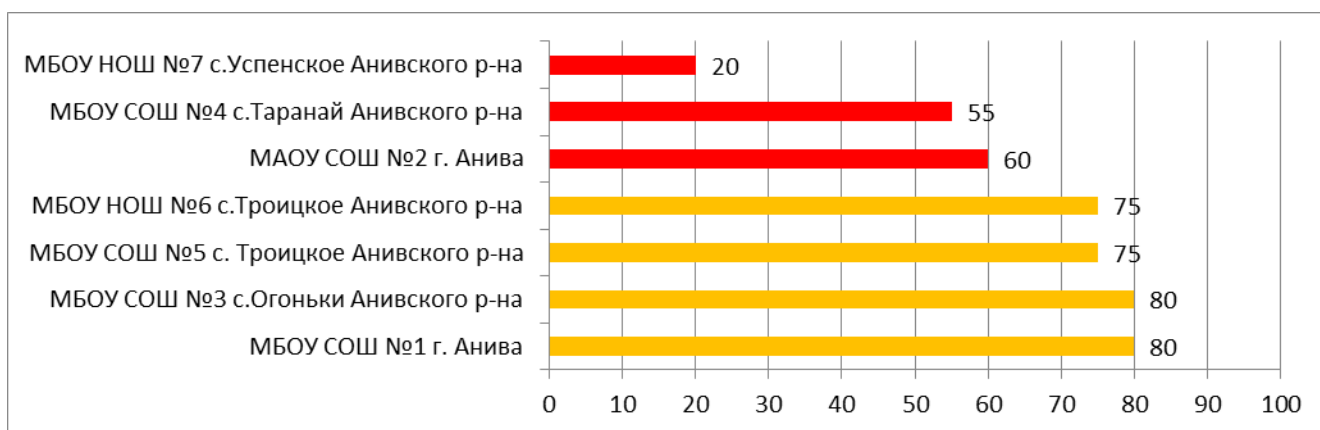

Процент информационной наполненности СГО в ООО МО «Анивский городской округ»