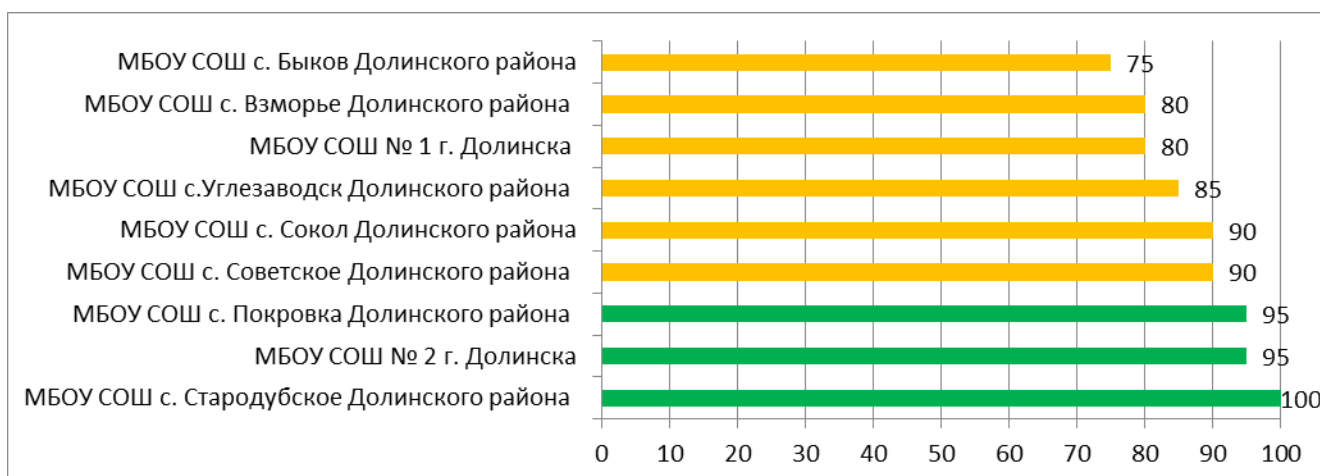

Процент информационной наполненности СГО в ООО МО Городской округ «Долинский»