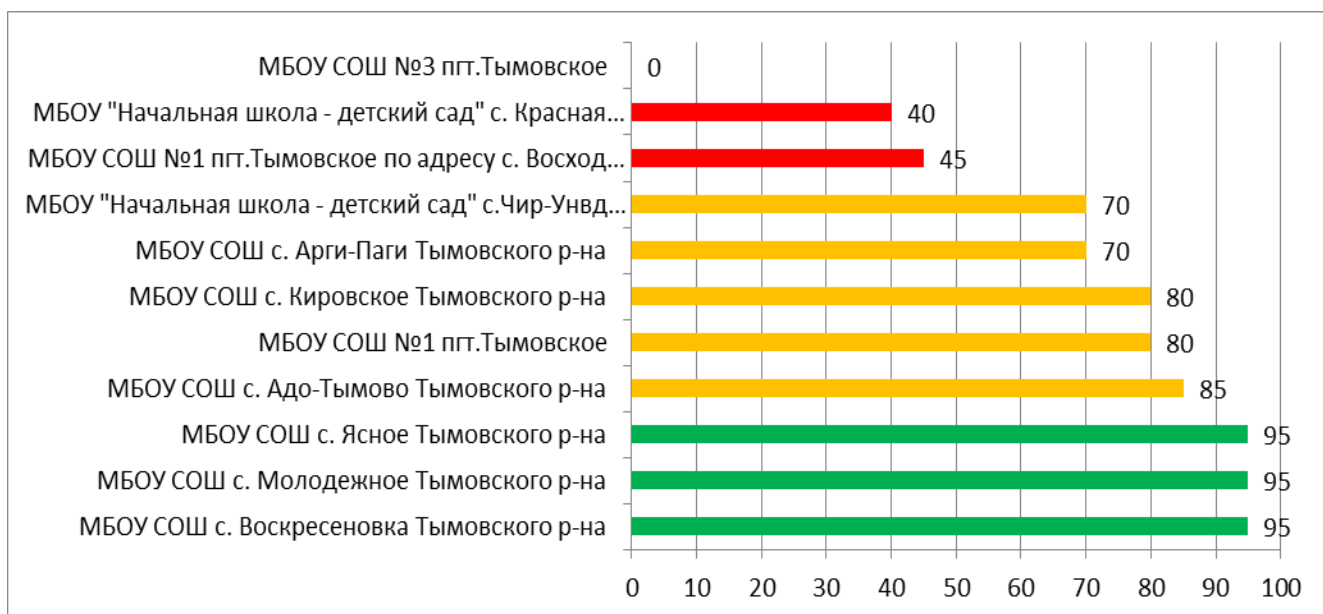

Процент информационной наполненности СГО в ООО МО «Тымовский городской округ»