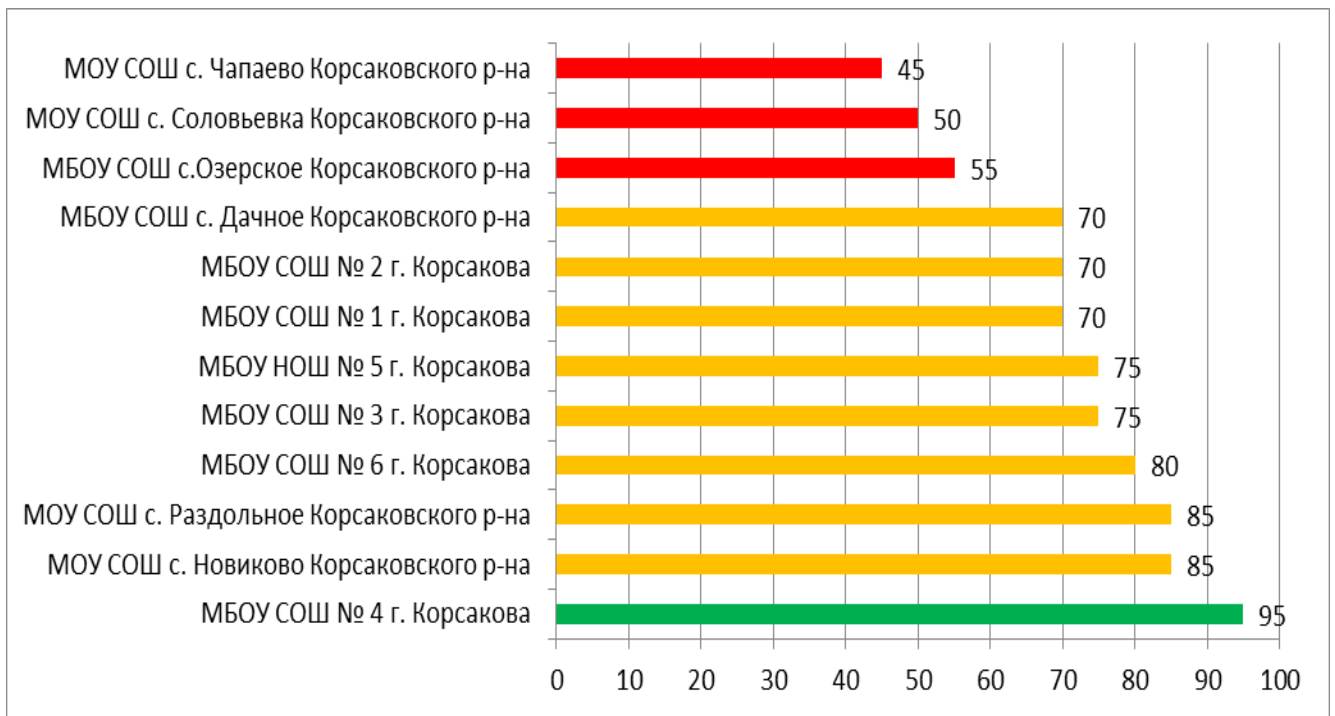

Процент информационной наполненности СГО в ООО МО Корсаковский городской округ