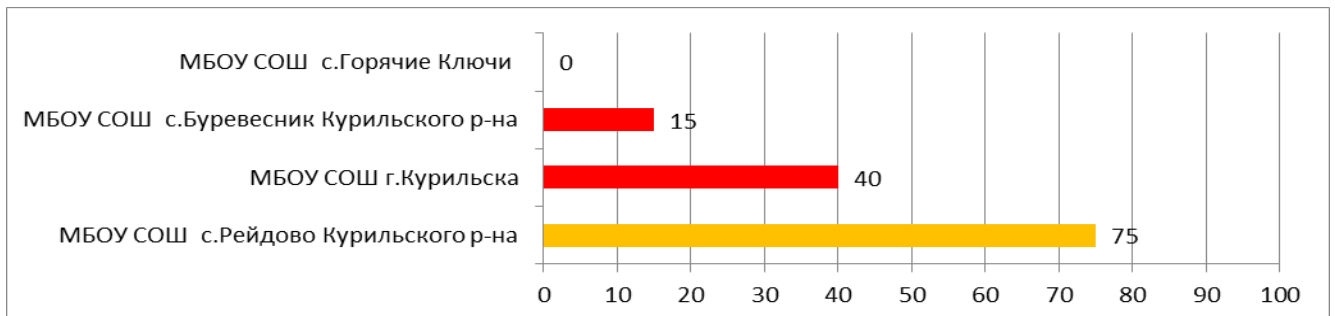

Процент информационной наполненности СГО в ООО МО Курильский городской округ