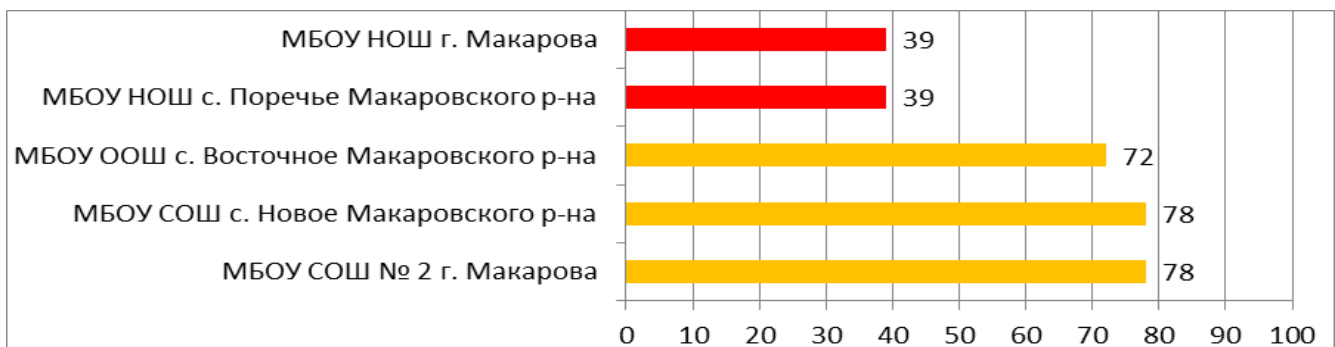

Процент информационной наполненности СГО в ООО МО «Макаровский городской округ»