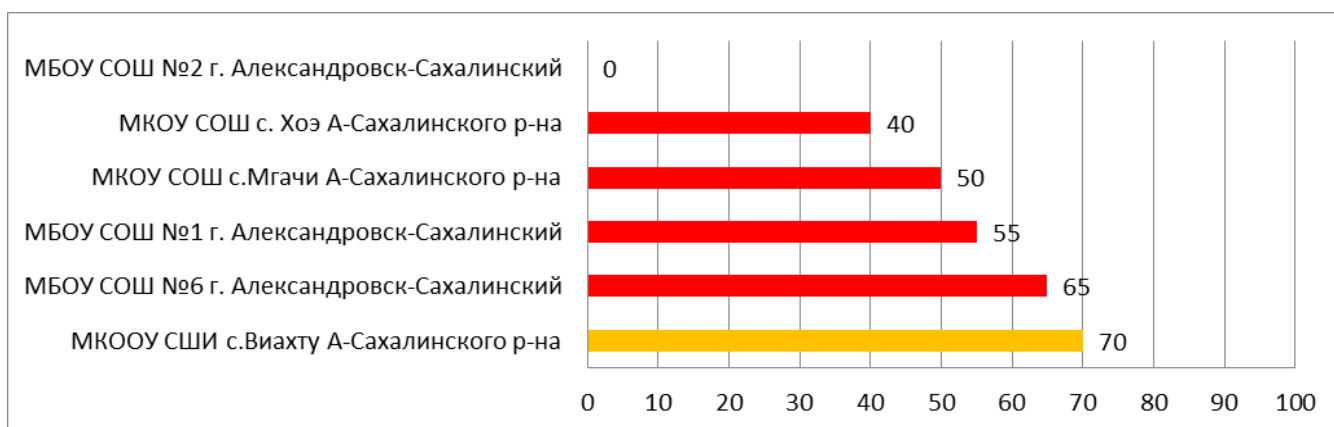

Процент информационной наполненности СГО в ООО МО Городской округ «Александровск-Сахалинский район»