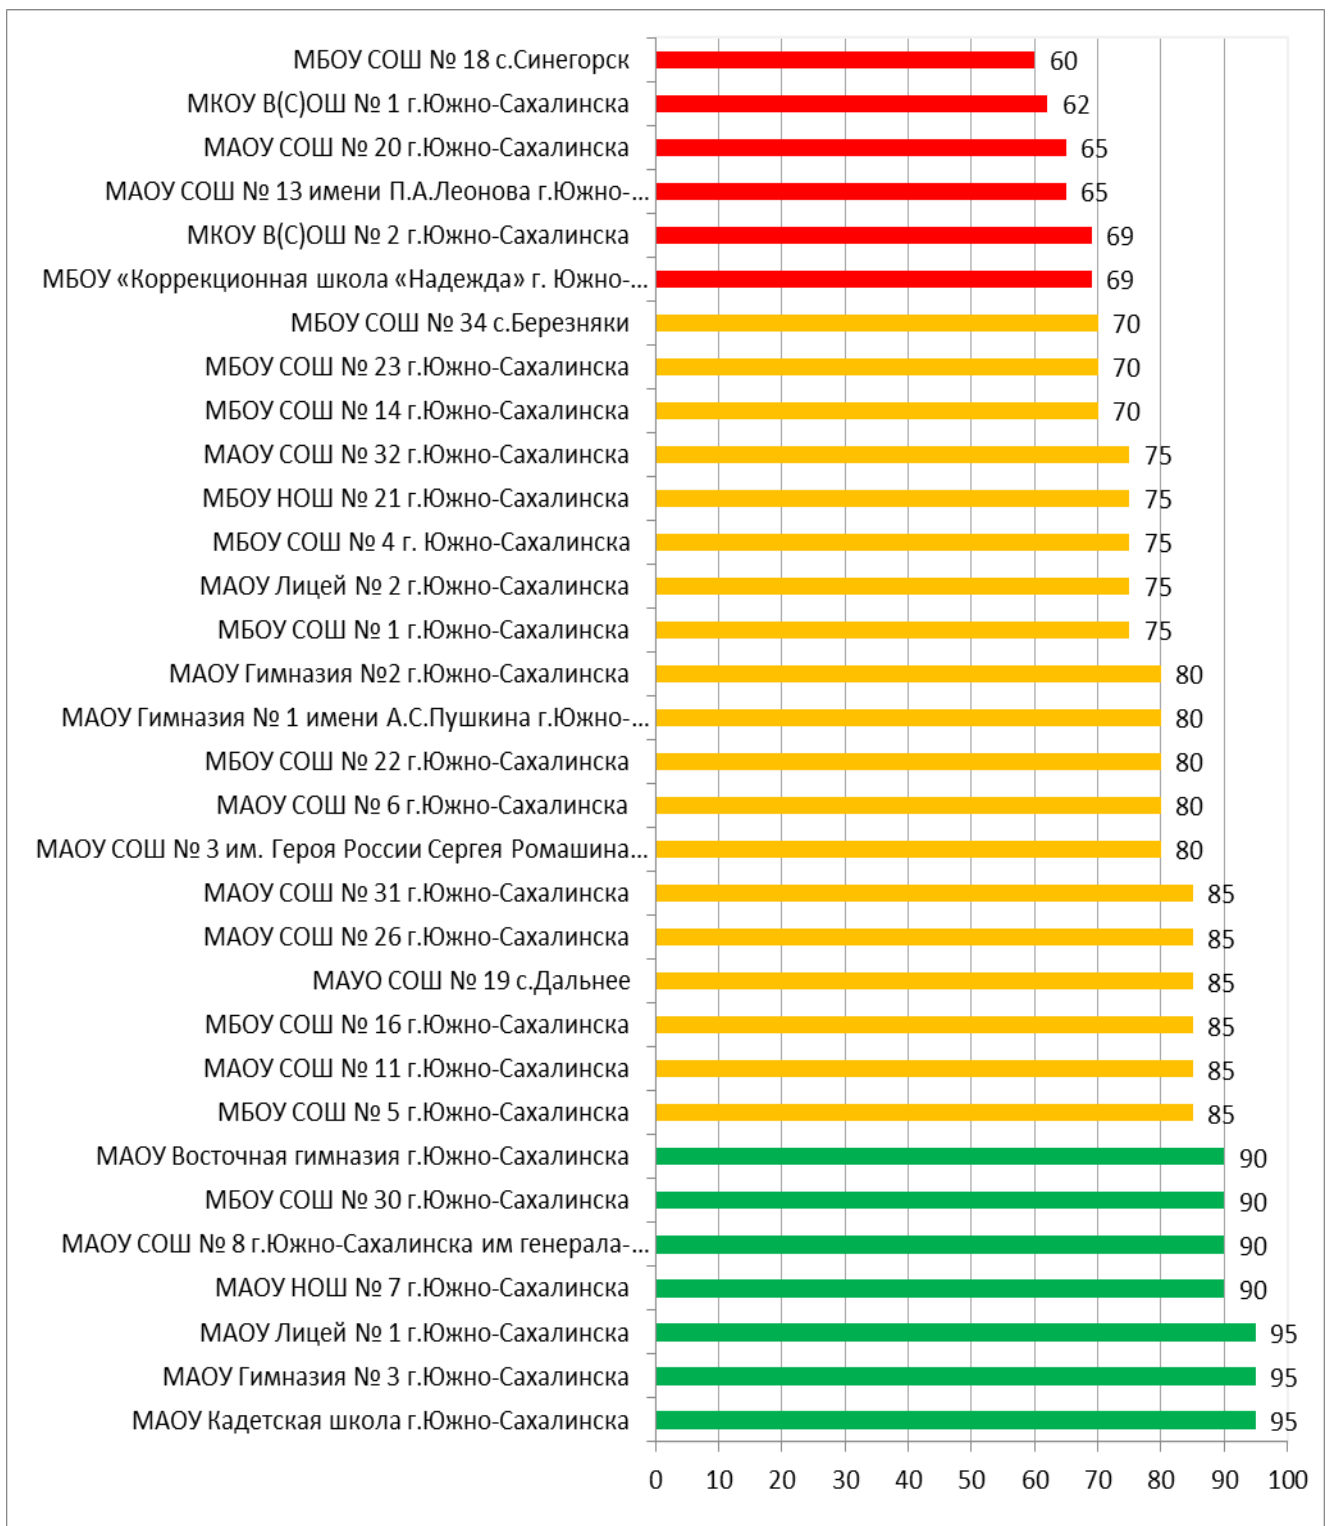

Процент информационной наполненности СГО в ООО МО Городской округ «город Южно-Сахалинск»