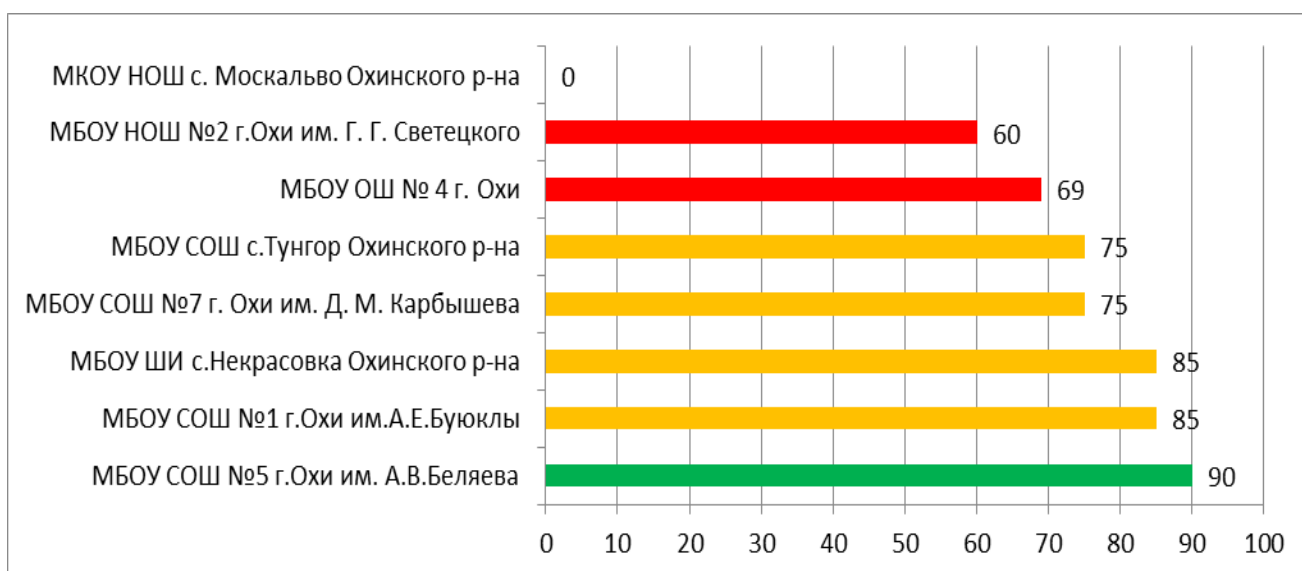

Процент информационной наполненности СГО в ООО МО Городской округ «Охинский»

В НОШ с.Москальво не работает СГО.