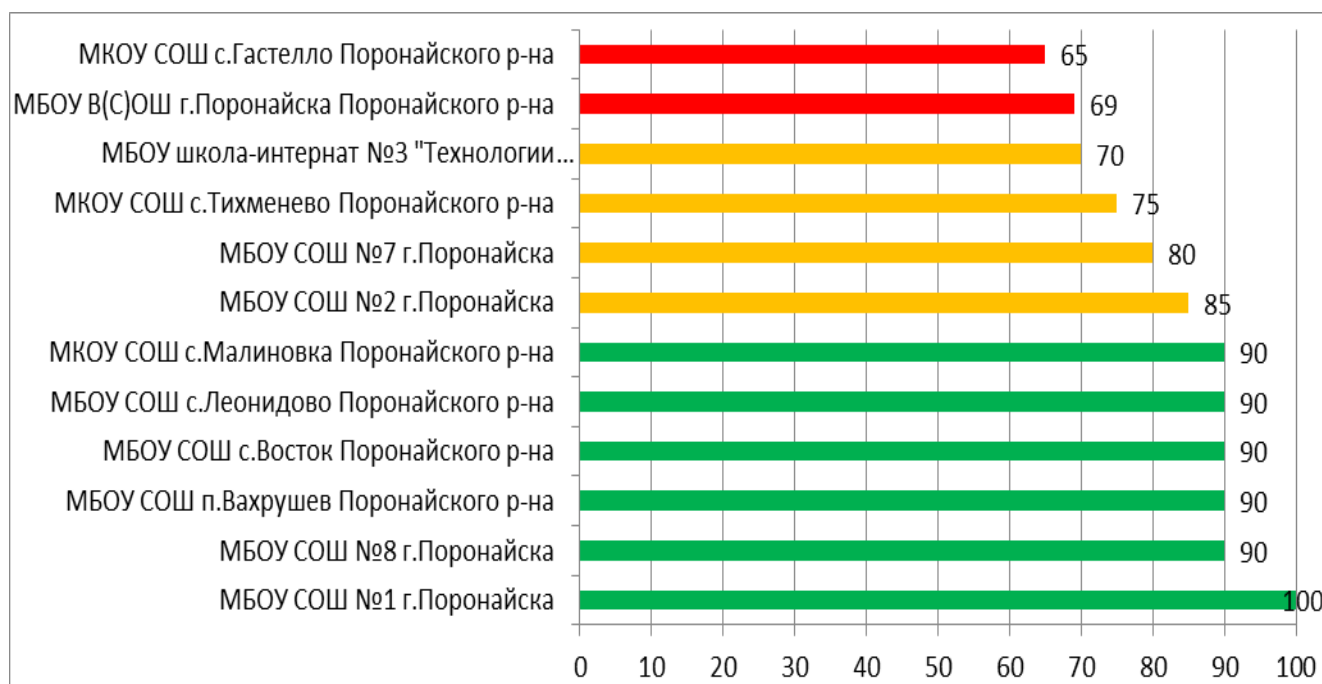

Процент информационной наполненности СГО в ООО МО Поронайский городской округ