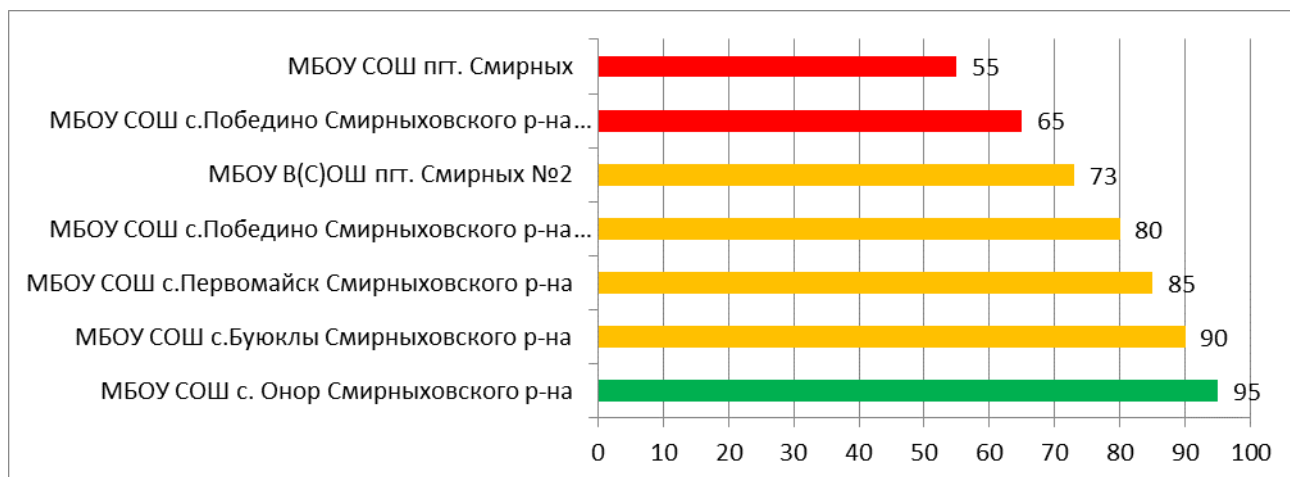

Процент информационной наполненности СГО в ООО МО Городской округ «Смирныховский»