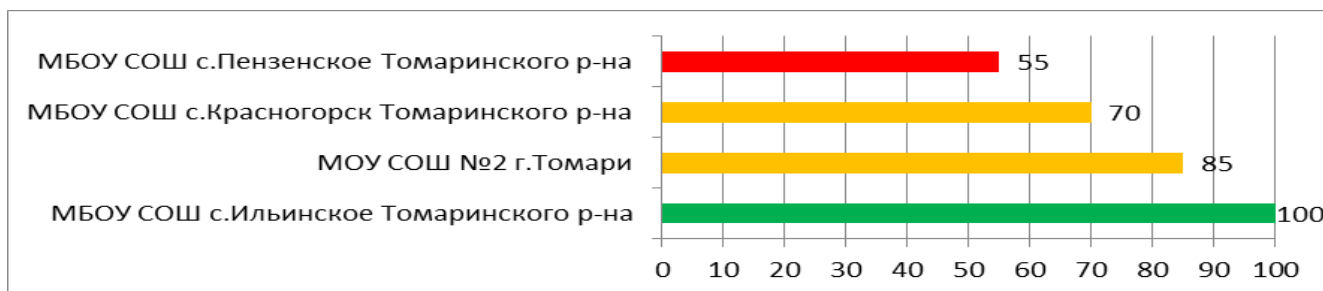

Процент информационной наполненности СГО в ООО МО «Томаринский городской округ»