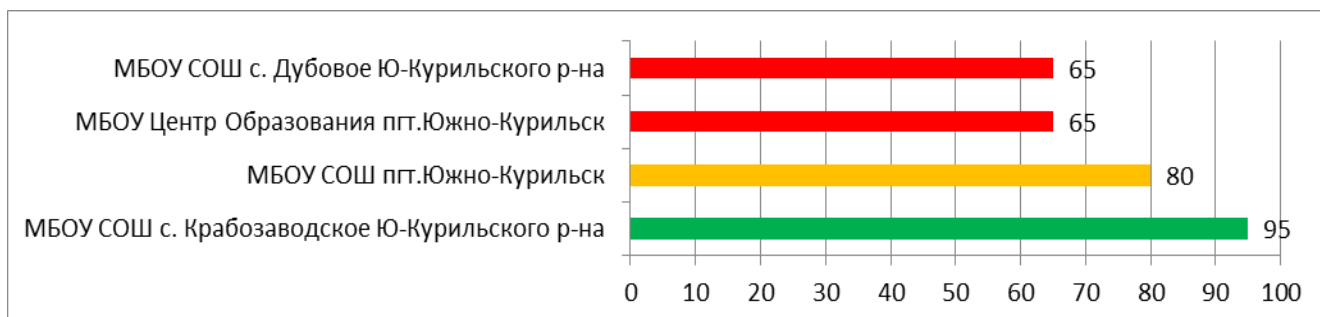

Процент информационной наполненности СГО в ООО МО «Южно-Курильский городской округ»