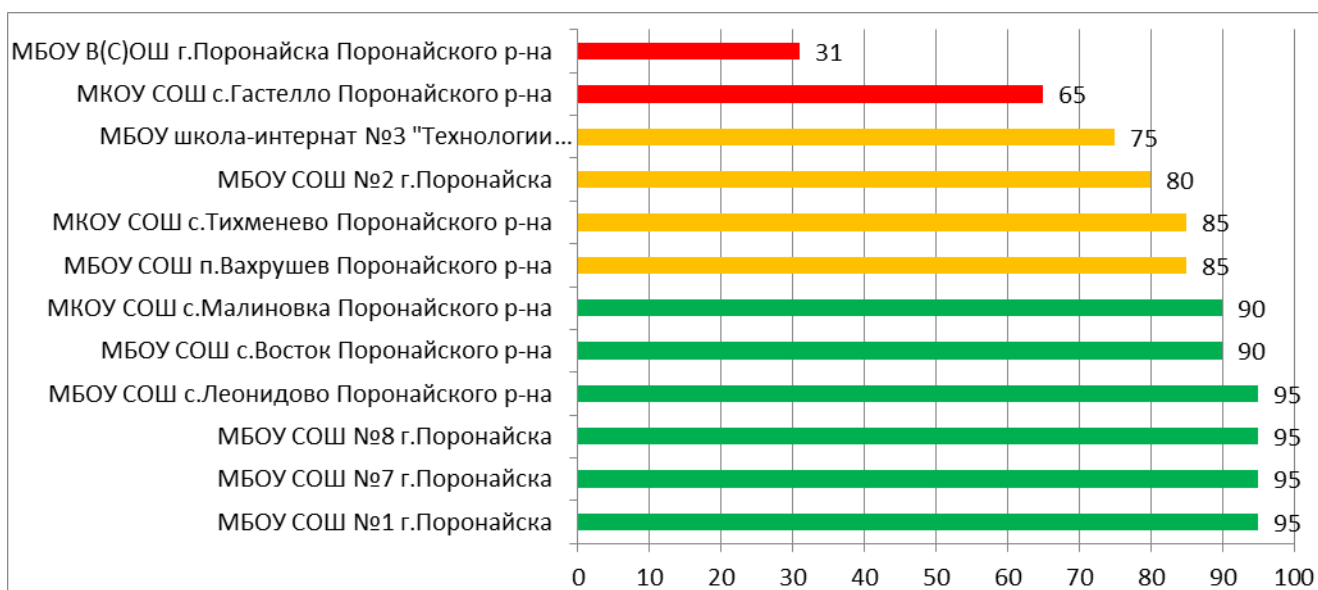

Процент информационной наполненности СГО в ООО МО Поронайский городской округ