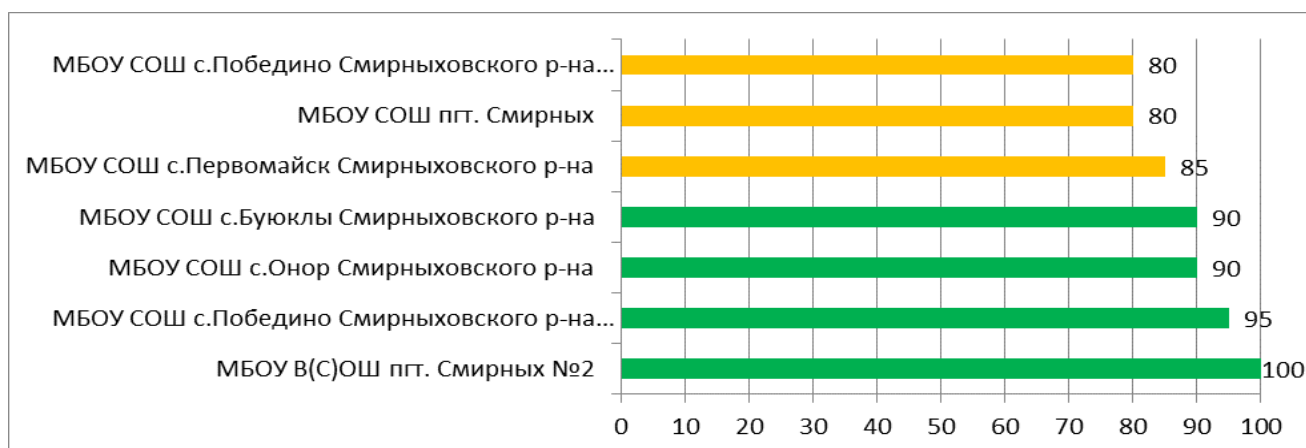

Процент информационной наполненности СГО в ООО МО Городской округ «Смирныховский»