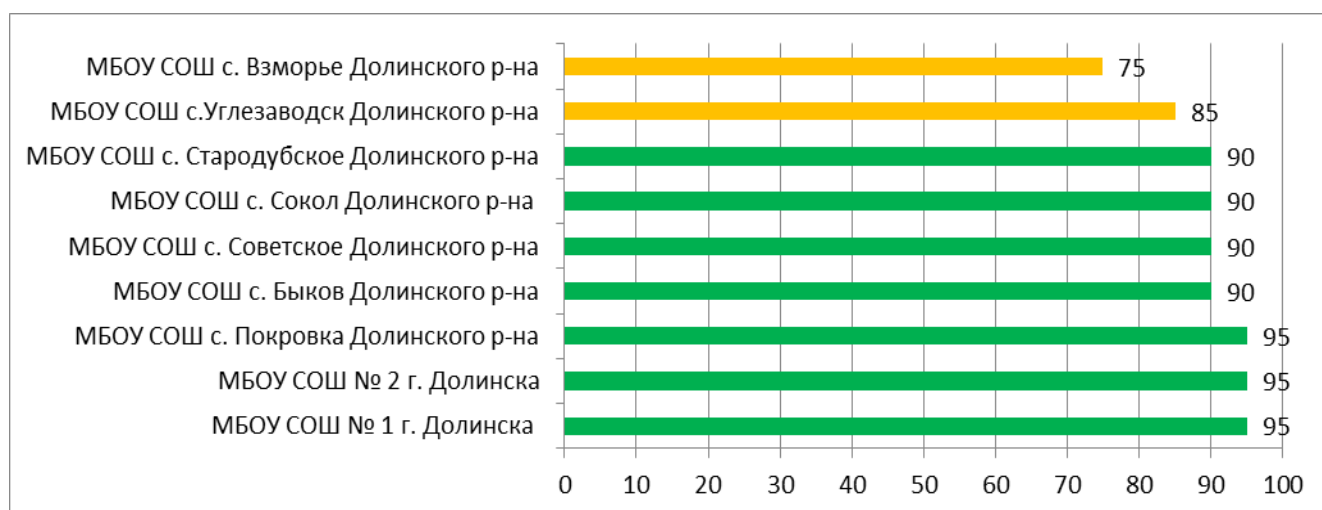

Процент информационной наполненности СГО в ООО МО Городской округ «Долинский»