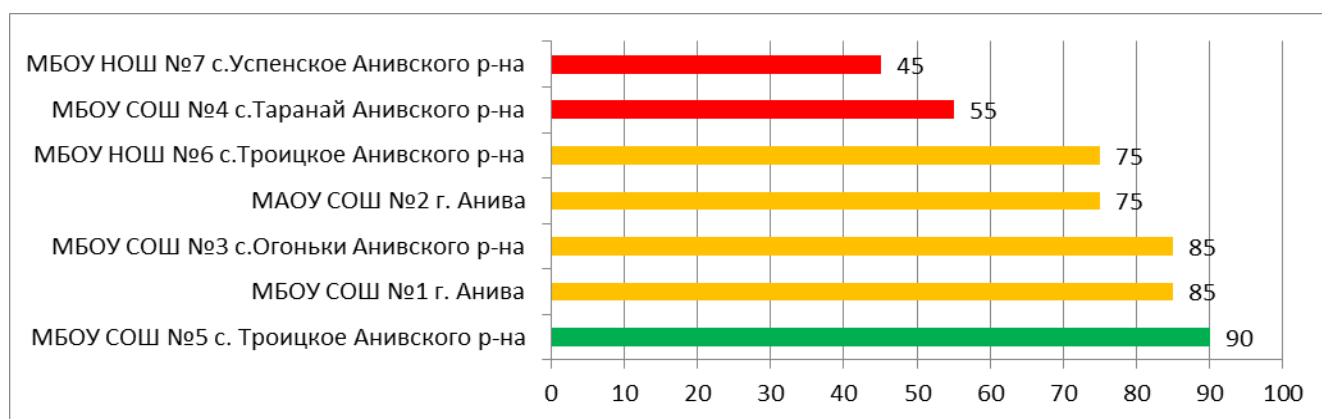

Процент информационной наполненности СГО в ООО МО «Анивский городской округ»