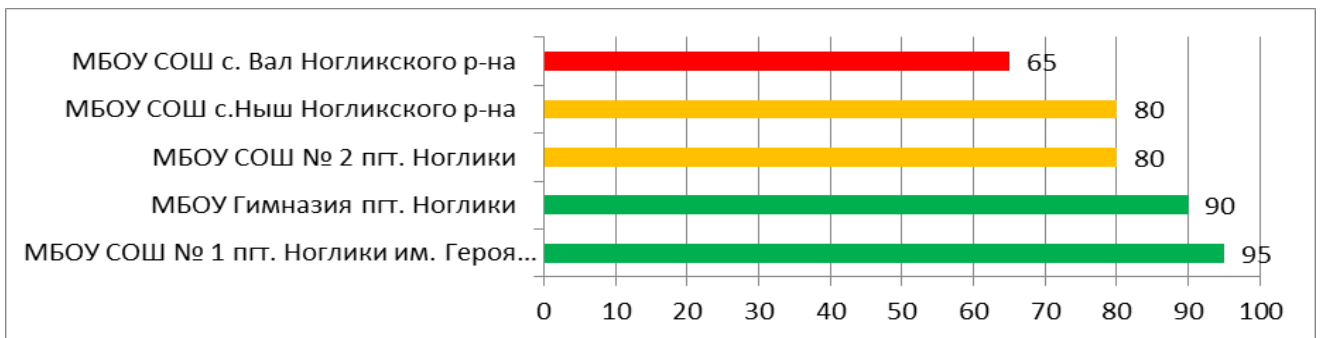

Процент информационной наполненности СГО в ООО МО «Городской округ Ногликский»