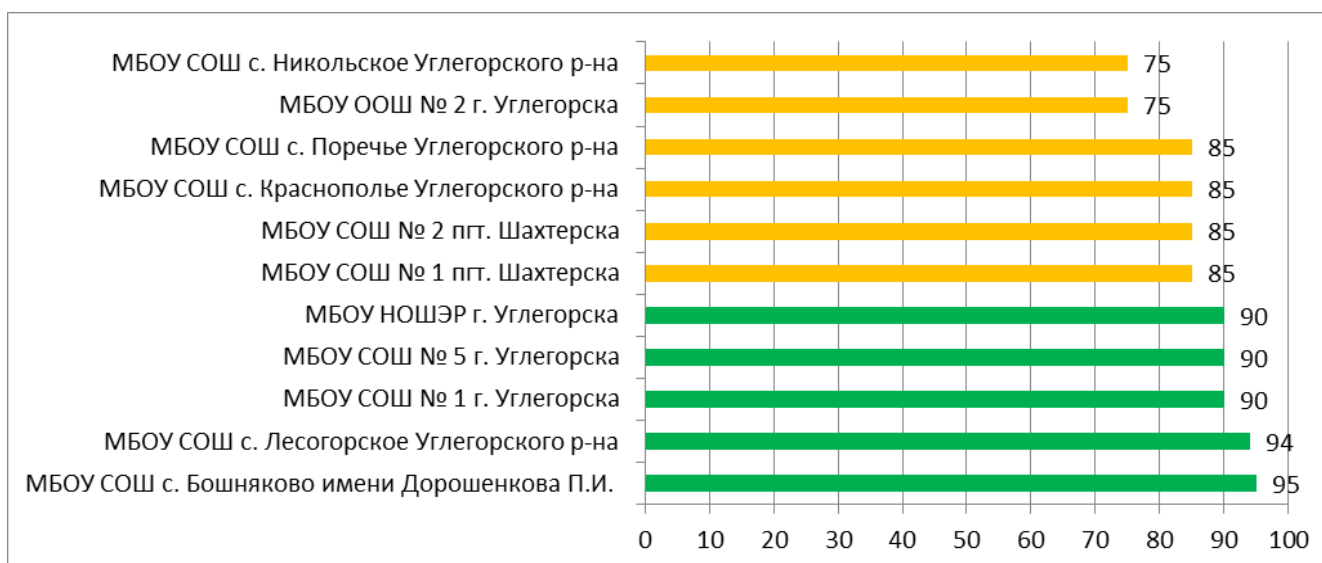

Процент информационной наполненности СГО в ООО МО Углегорский городской округ