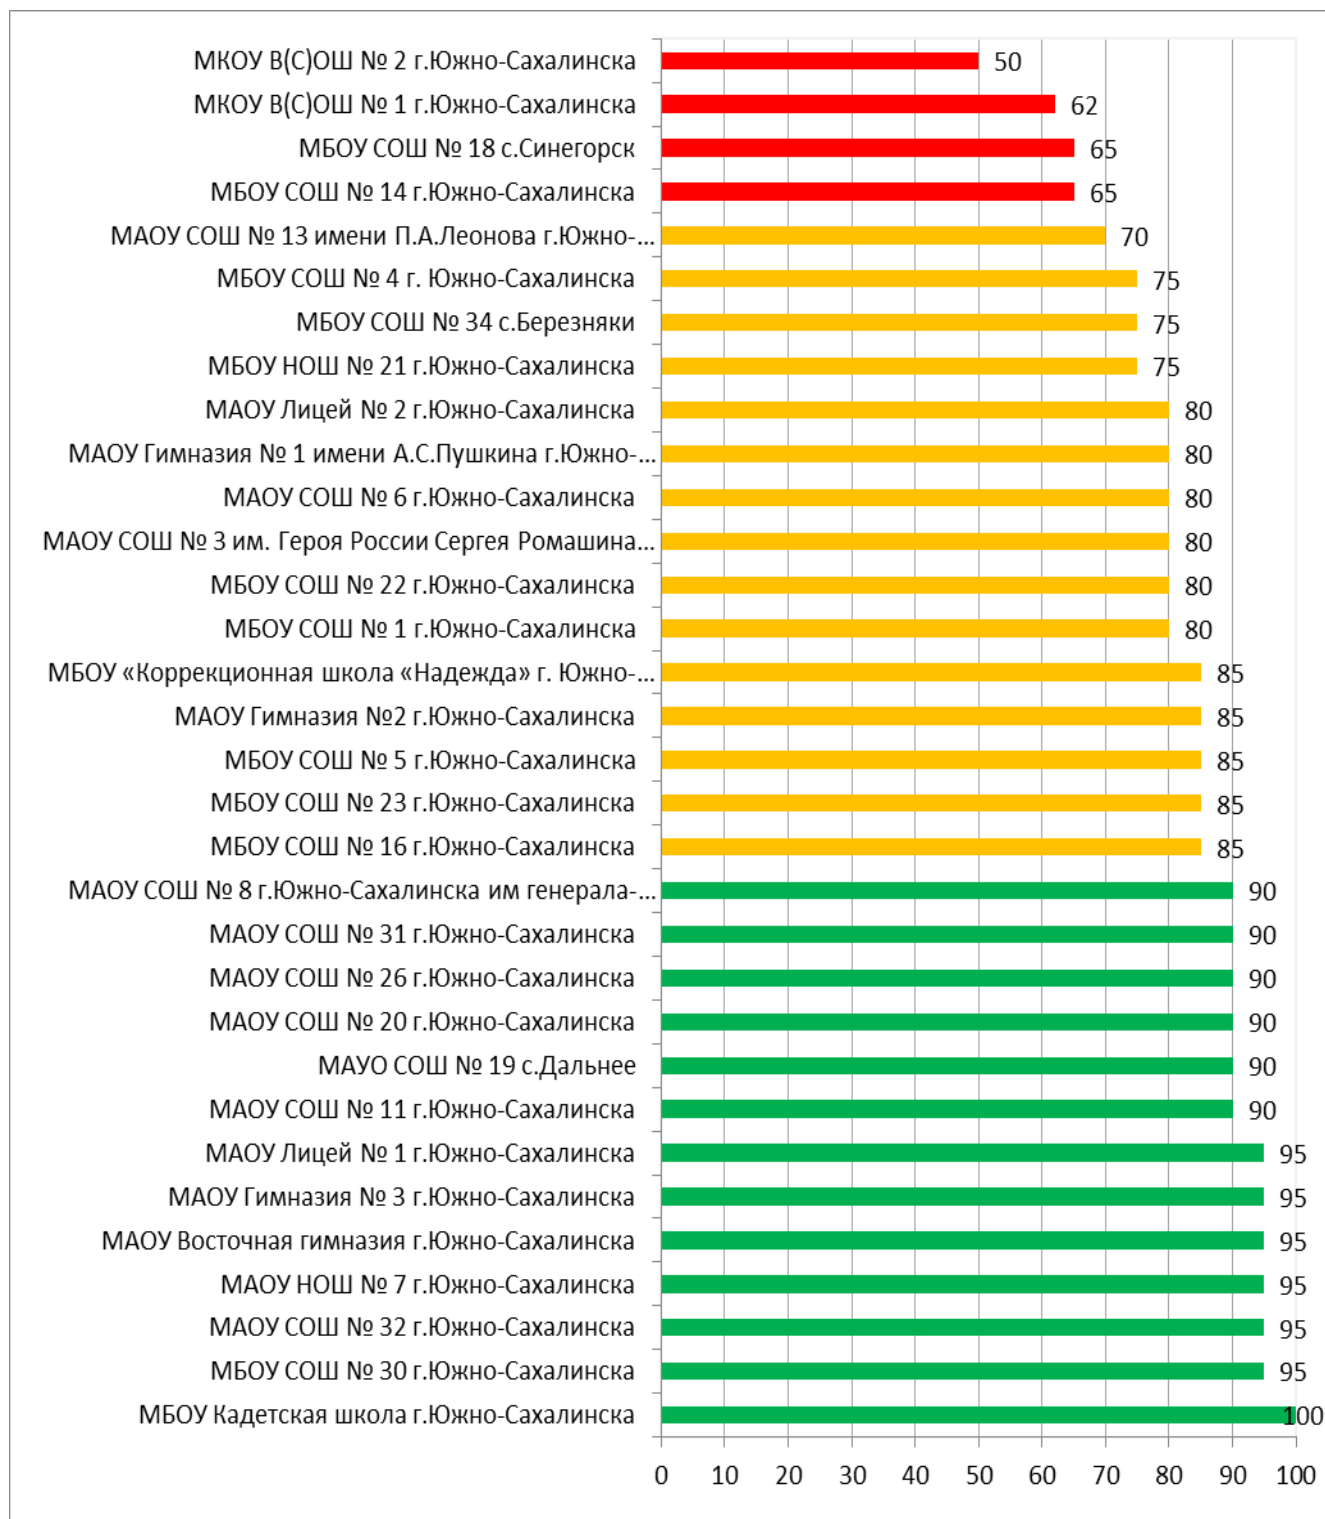

Процент информационной наполненности СГО в ООО МО Городской округ «город Южно-Сахалинск»