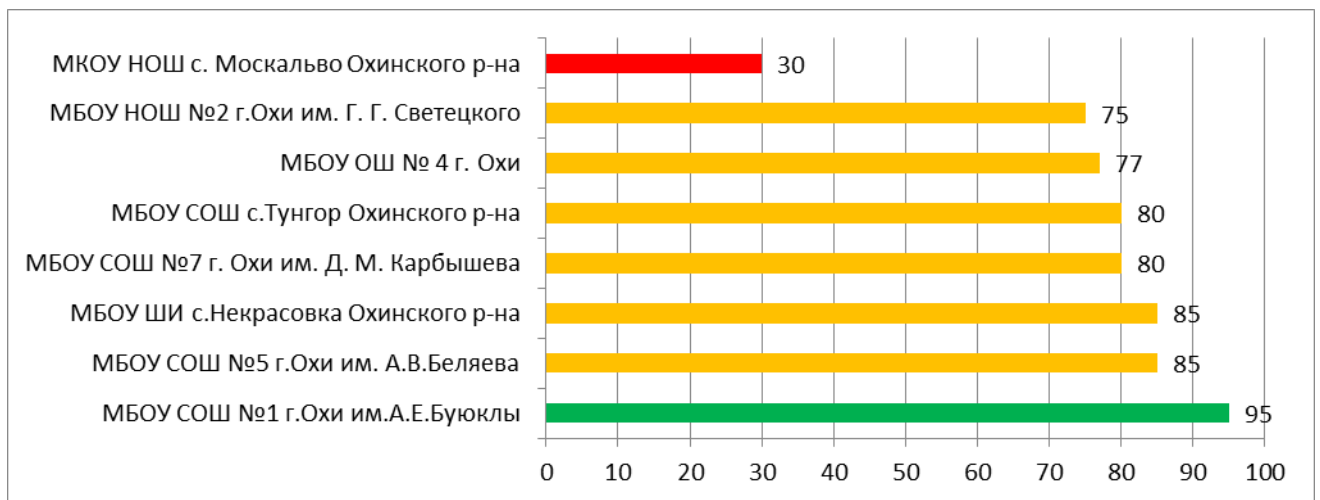

Процент информационной наполненности СГО в ООО МО Городской округ «Охинский»