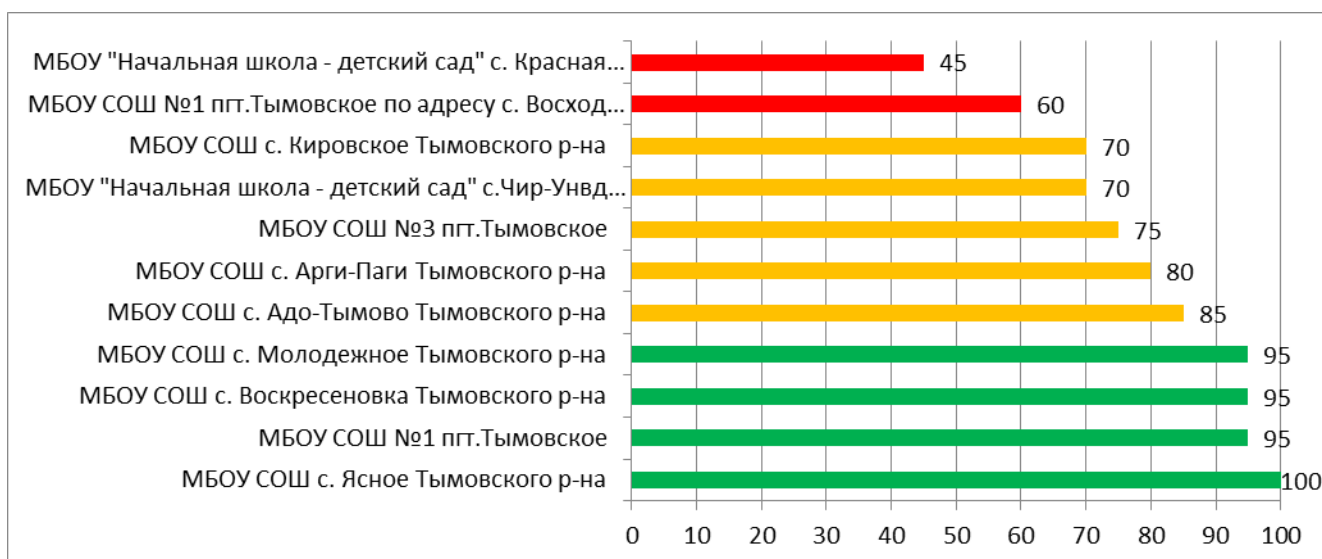

Процент информационной наполненности СГО в ООО МО «Тымовский городской округ»