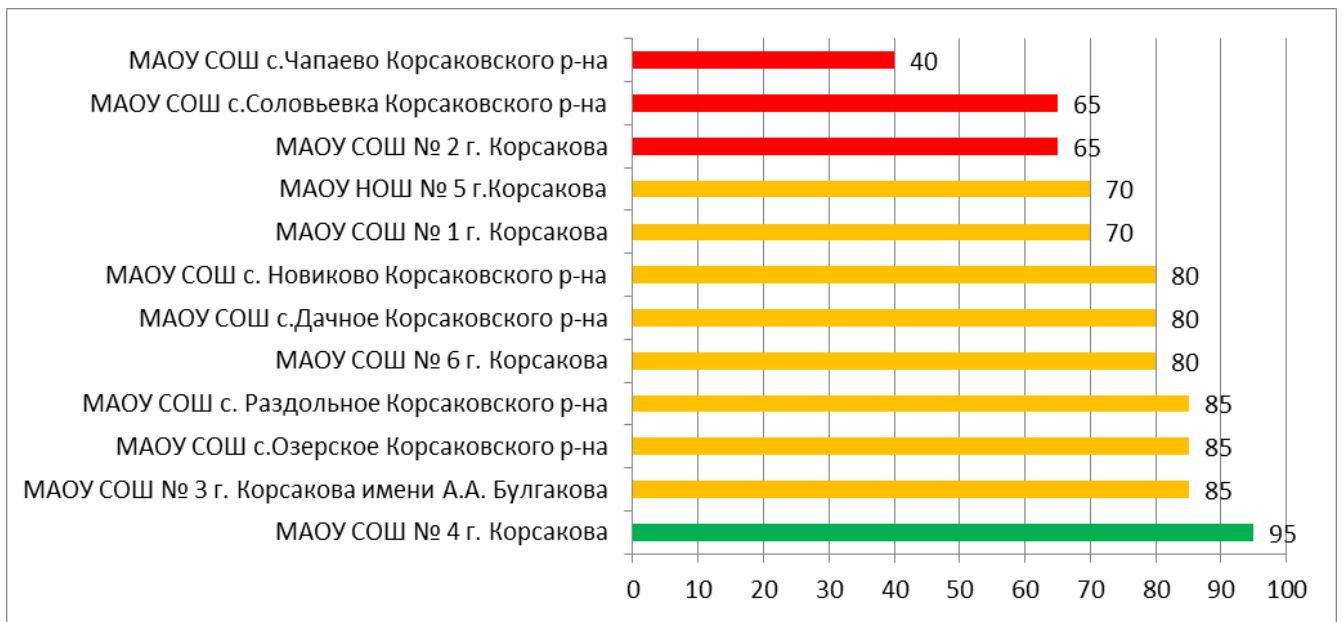

Процент информационной наполненности СГО в ООО МО Корсаковский городской округ