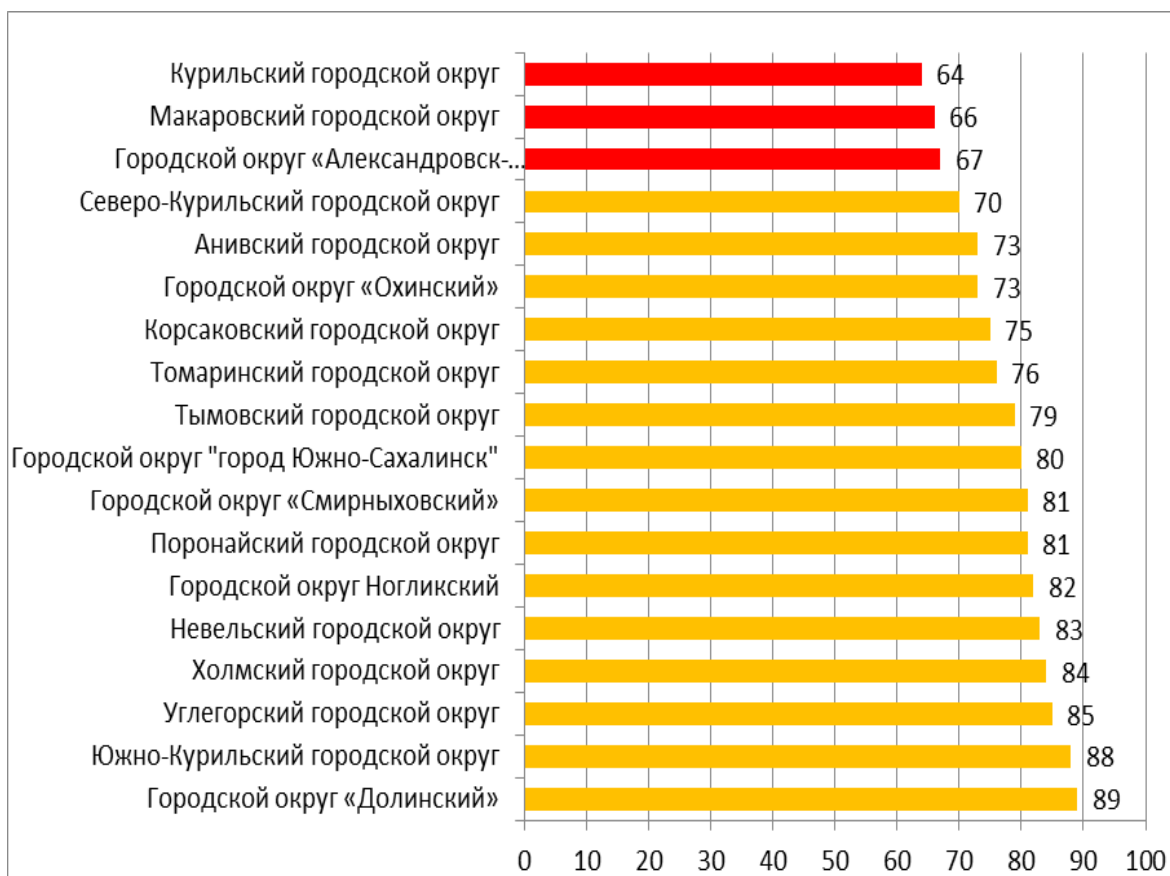

**Распределение муниципальных образований
по проценту информационной наполненности СГО
за март 2021 года**

	90% - 100% - высокая информационная наполненность
	70% - 89% - средняя информационная наполненность
	меньше 70% - низкая информационная наполненность