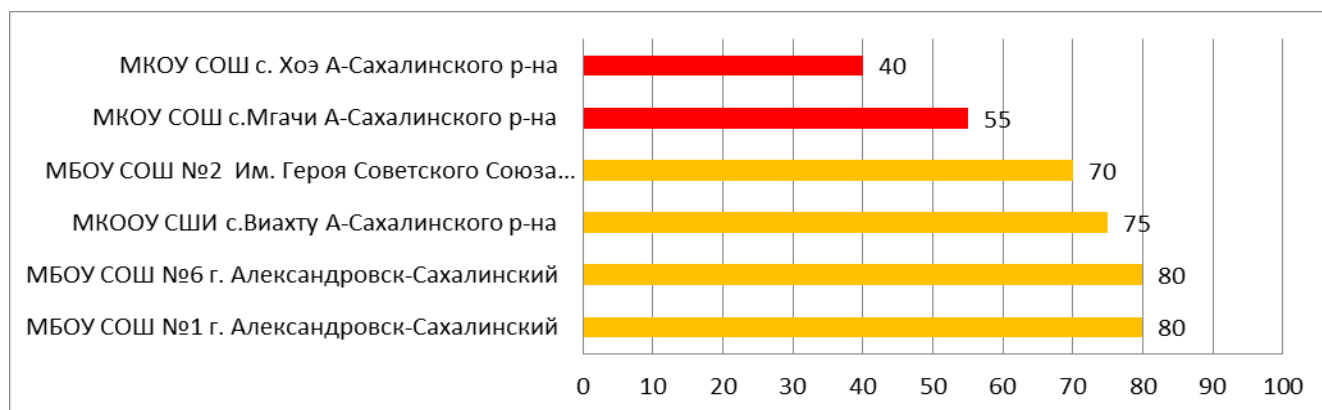

Процент информационной наполненности СГО в ООО МО Городской округ «Александровск-Сахалинский район»