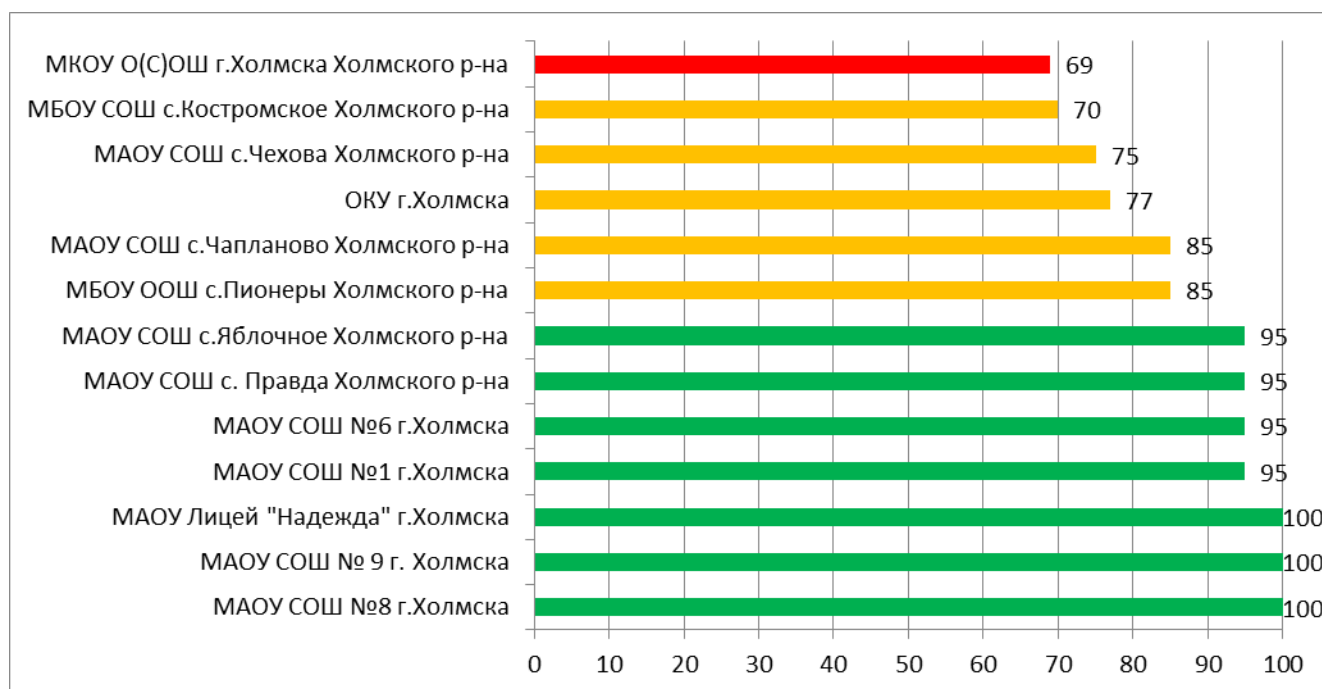

Процент информационной наполненности СГО в ООО МО «Холмский городской округ»