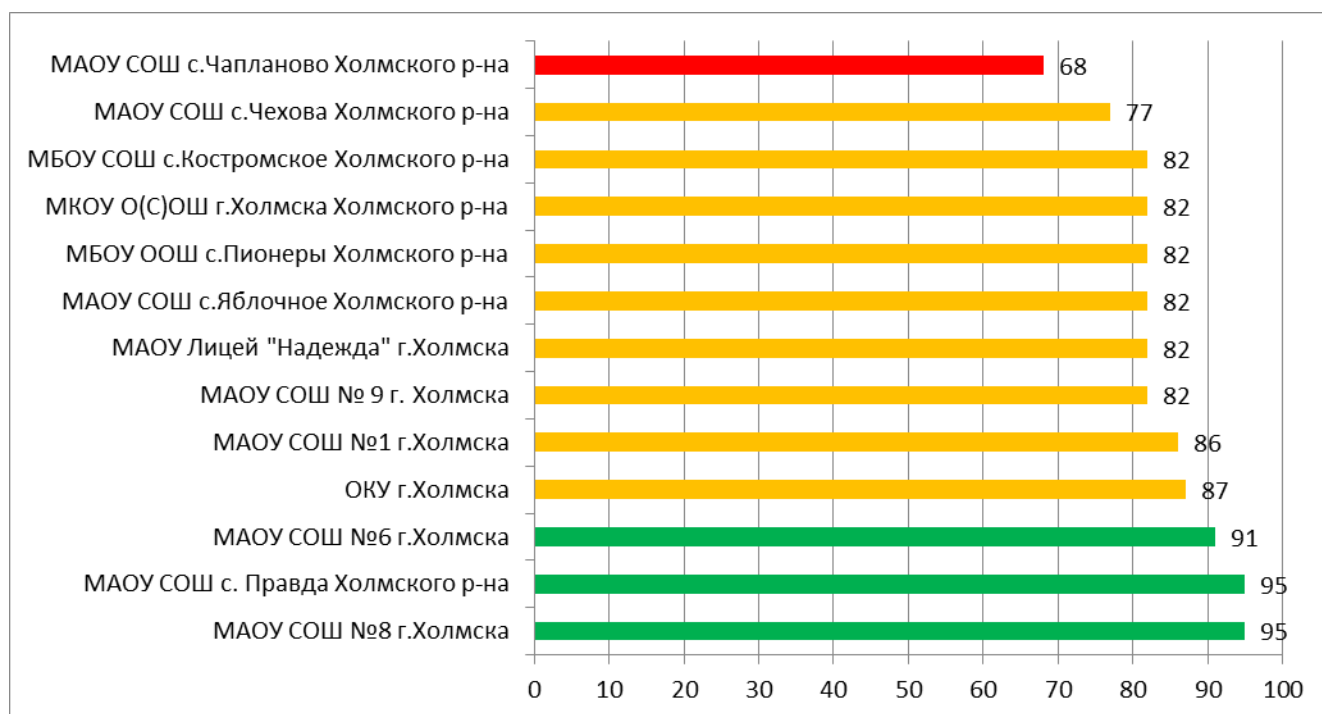

Процент информационной наполненности СГО в ООО МО «Холмский городской округ»