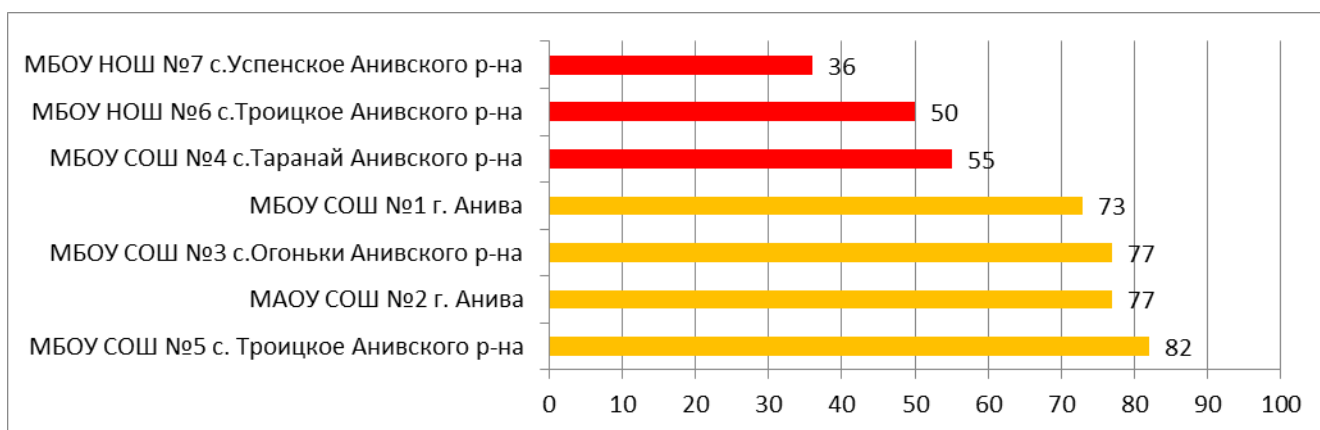

Процент информационной наполненности СГО в ООО МО «Анивский городской округ»