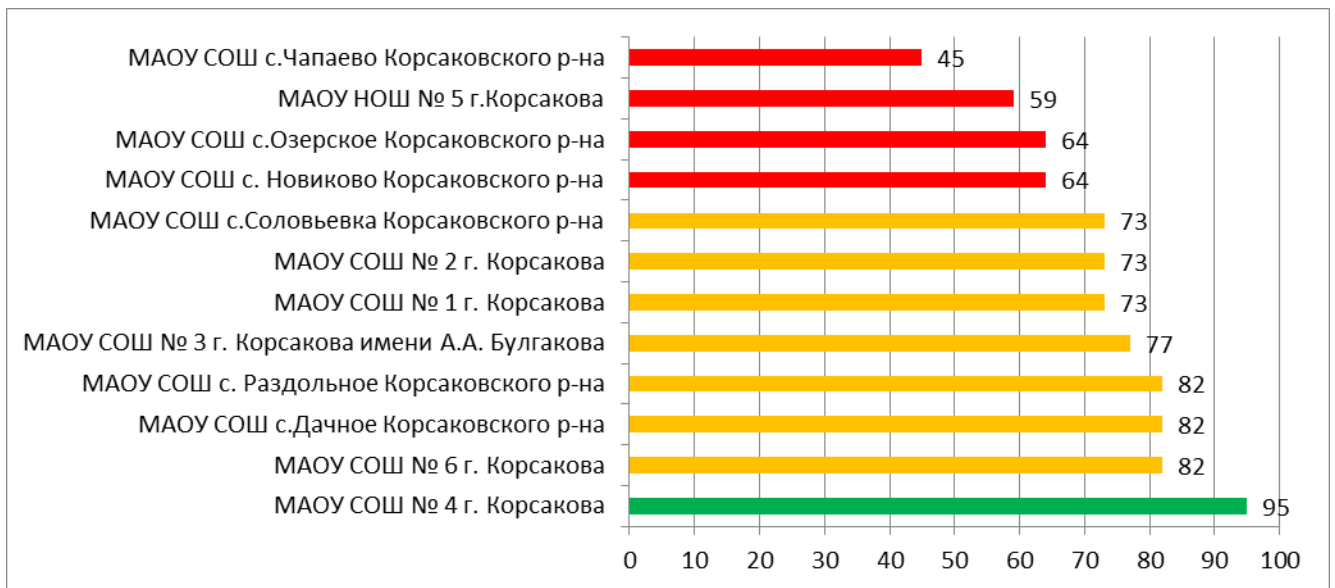

Процент информационной наполненности СГО в ООО МО Корсаковский городской округ