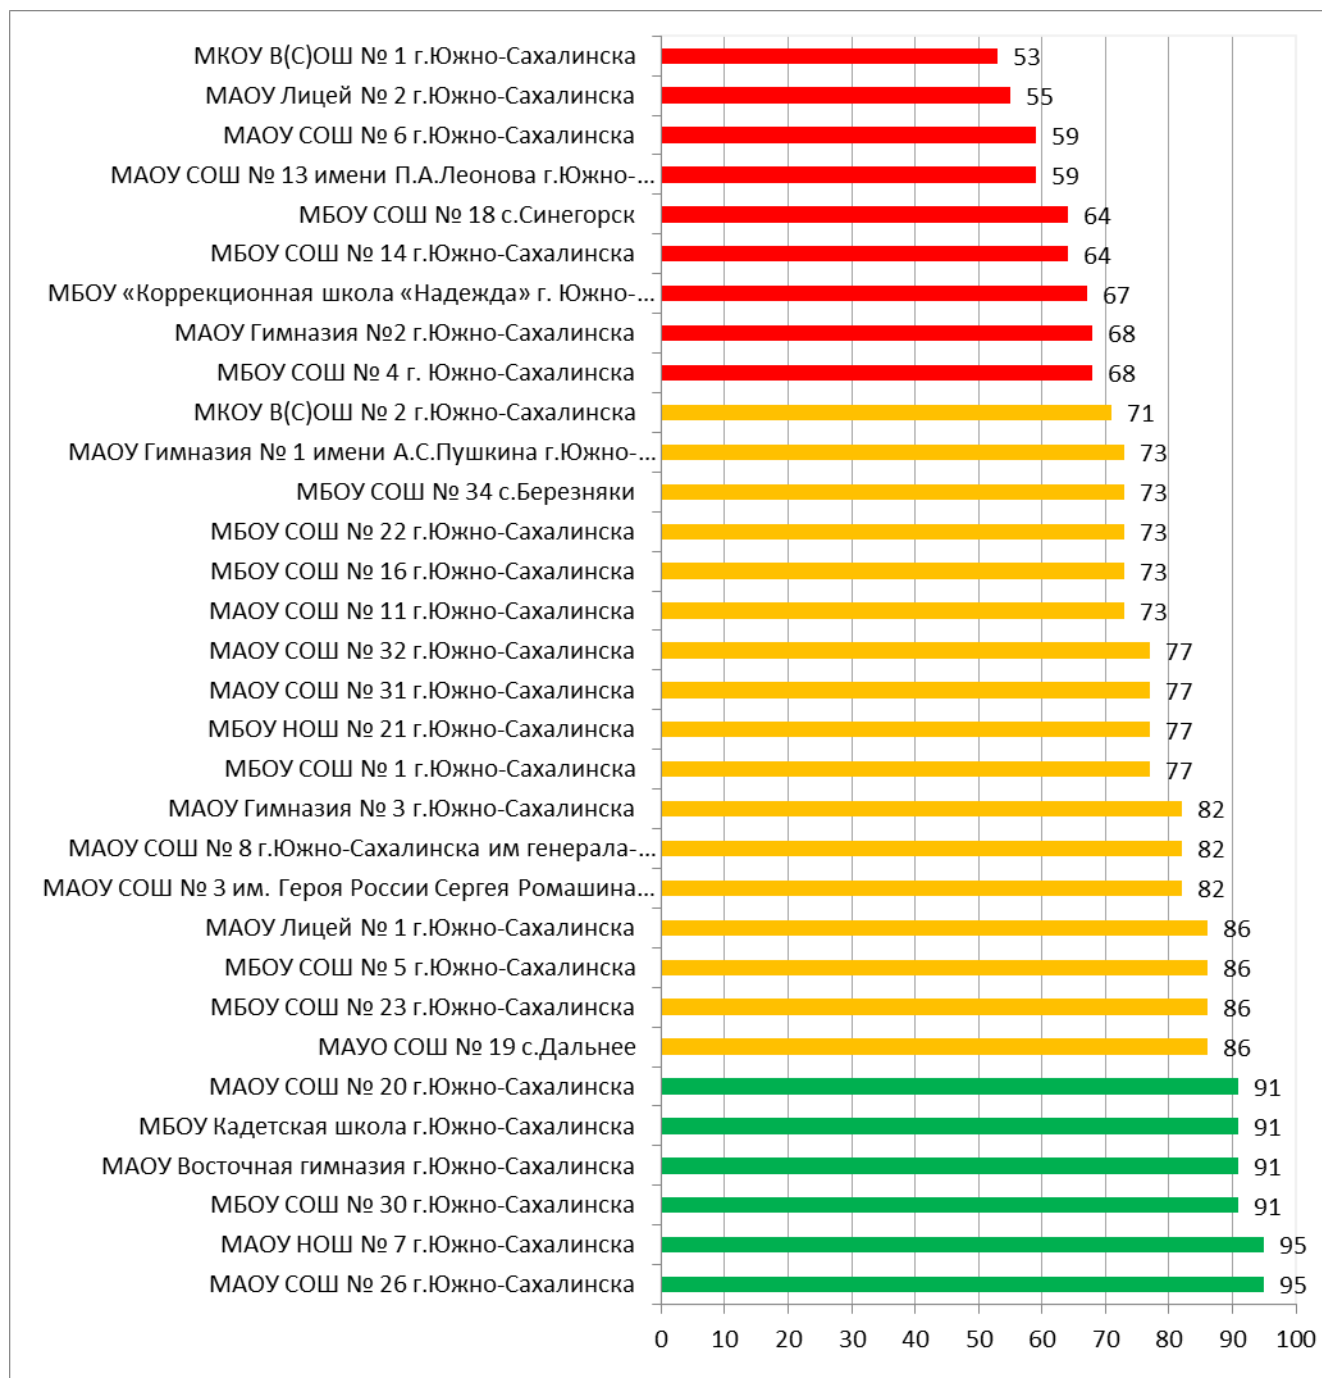

Процент информационной наполненности СГО в ООО МО Городской округ «город Южно-Сахалинск»