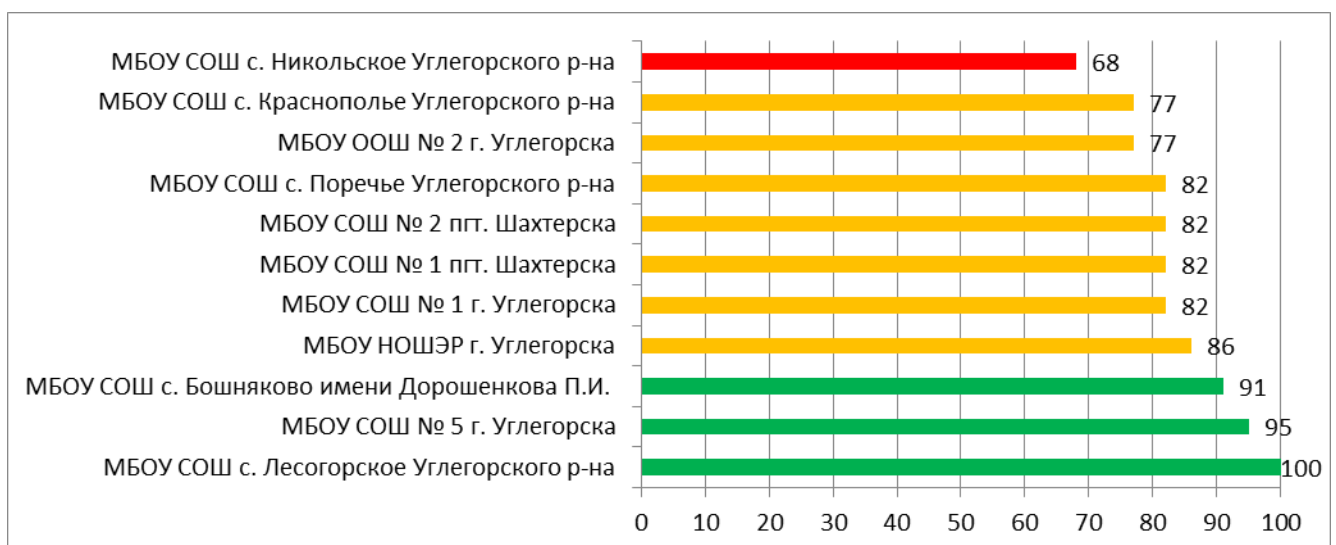

Процент информационной наполненности СГО в ООО МО Углегорский городской округ