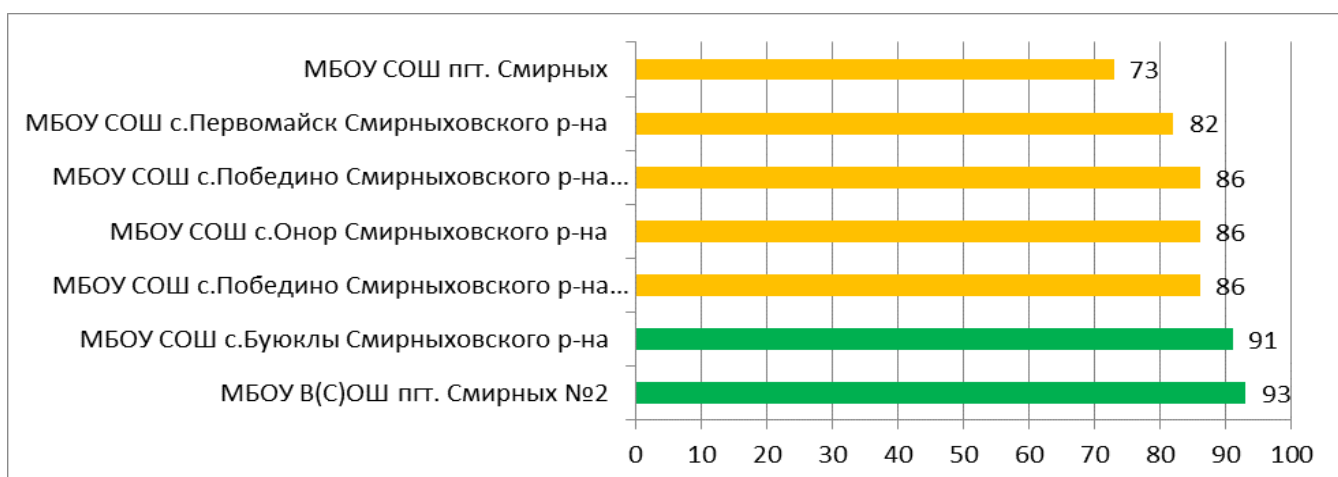

Процент информационной наполненности СГО в ООО МО Городской округ «Смирныховский»