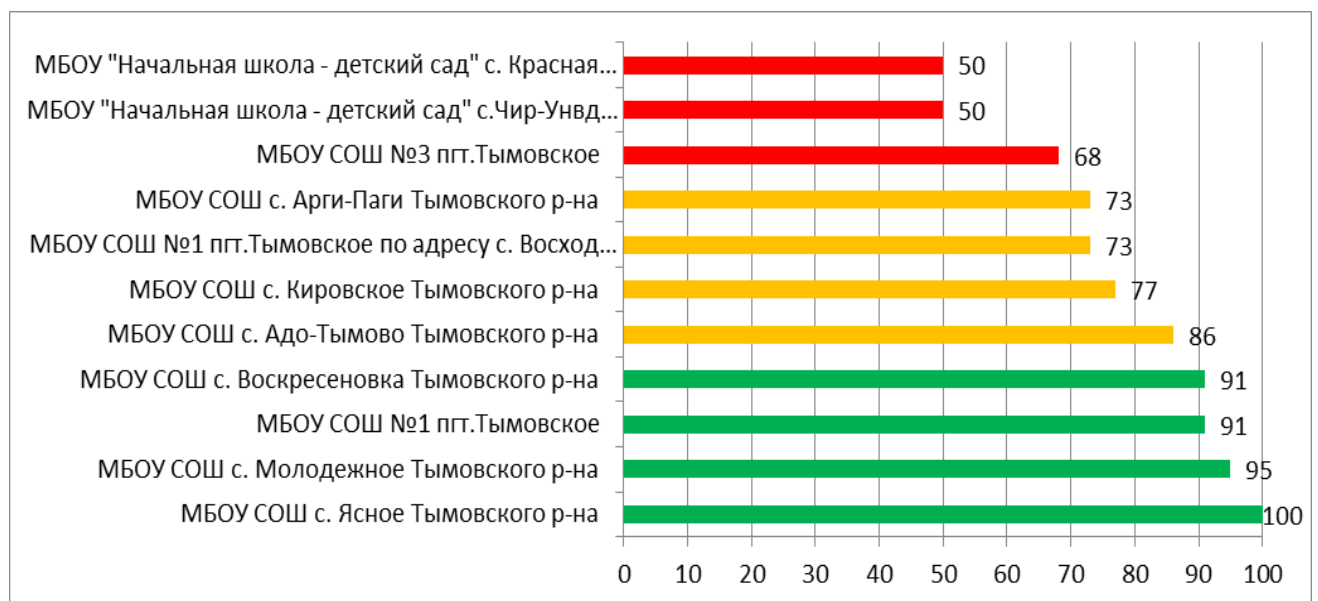

Процент информационной наполненности СГО в ООО МО «Тымовский городской округ»