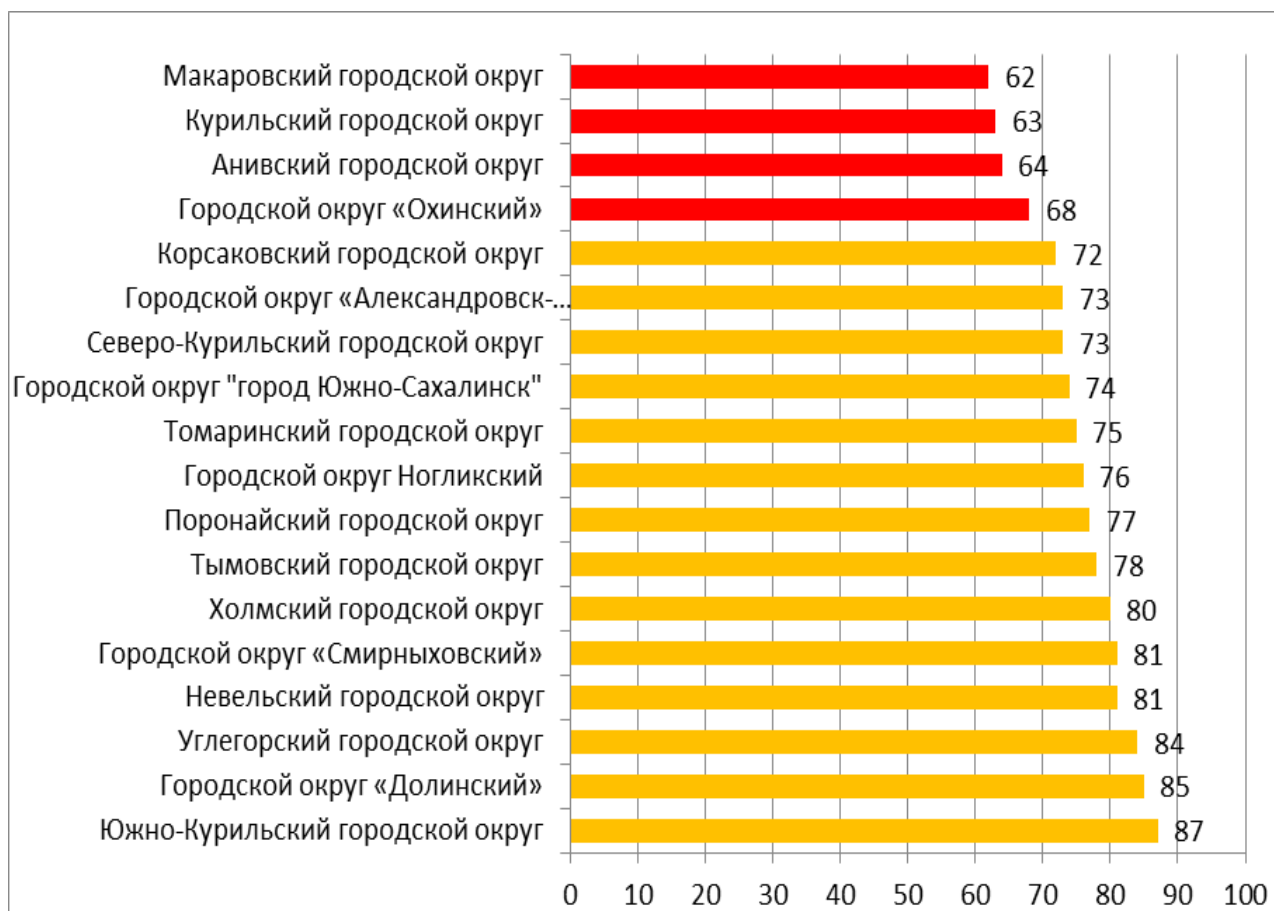

**Распределение муниципальных образований
по проценту информационной наполненности СГО
за май 2021 года**

	90% - 100% - высокая информационная наполненность
	70% - 89% - средняя информационная наполненность
	меньше 70% - низкая информационная наполненность