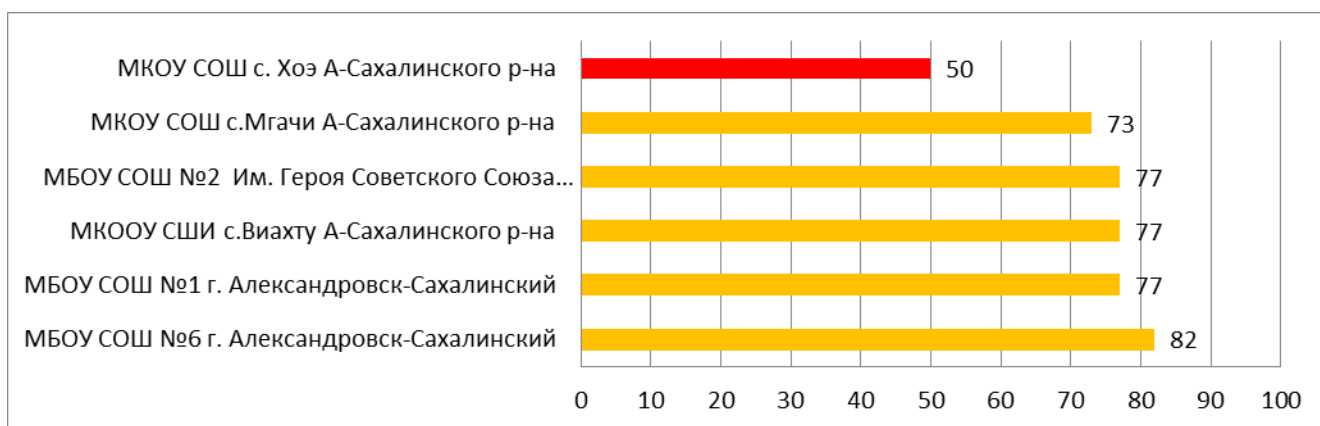

Процент информационной наполненности СГО в ООО МО Городской округ «Александровск-Сахалинский район»