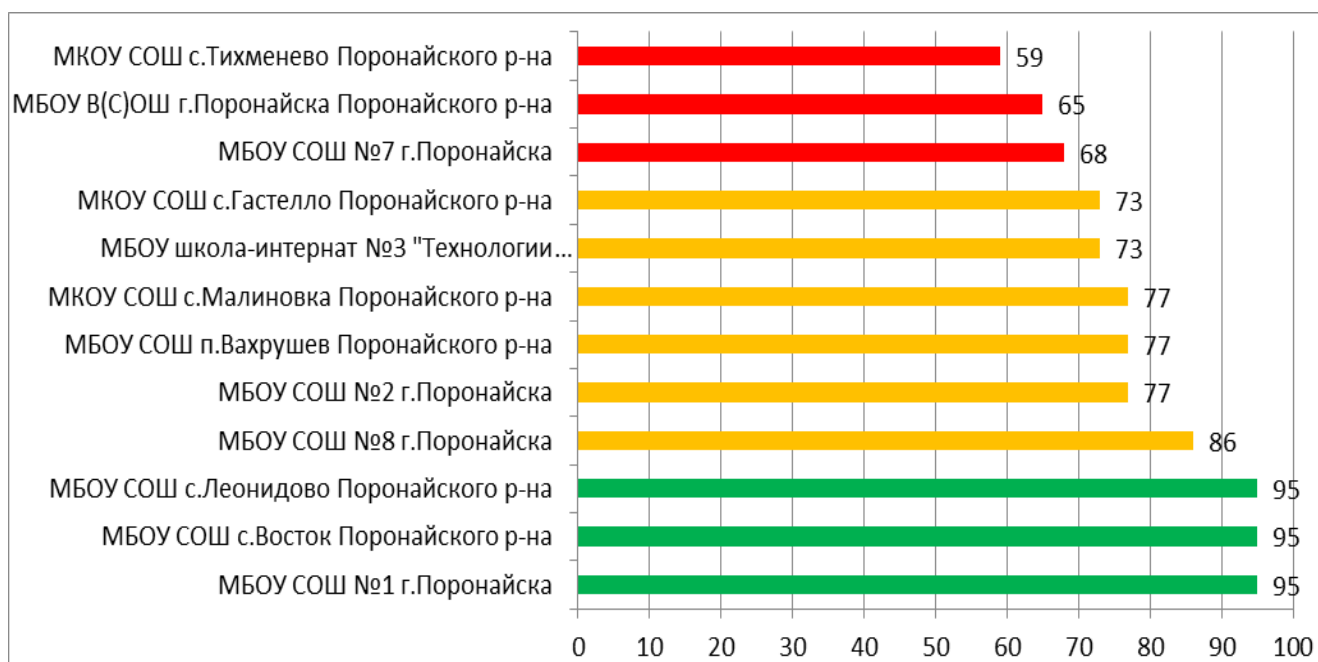

Процент информационной наполненности СГО в ООО МО Поронайский городской округ