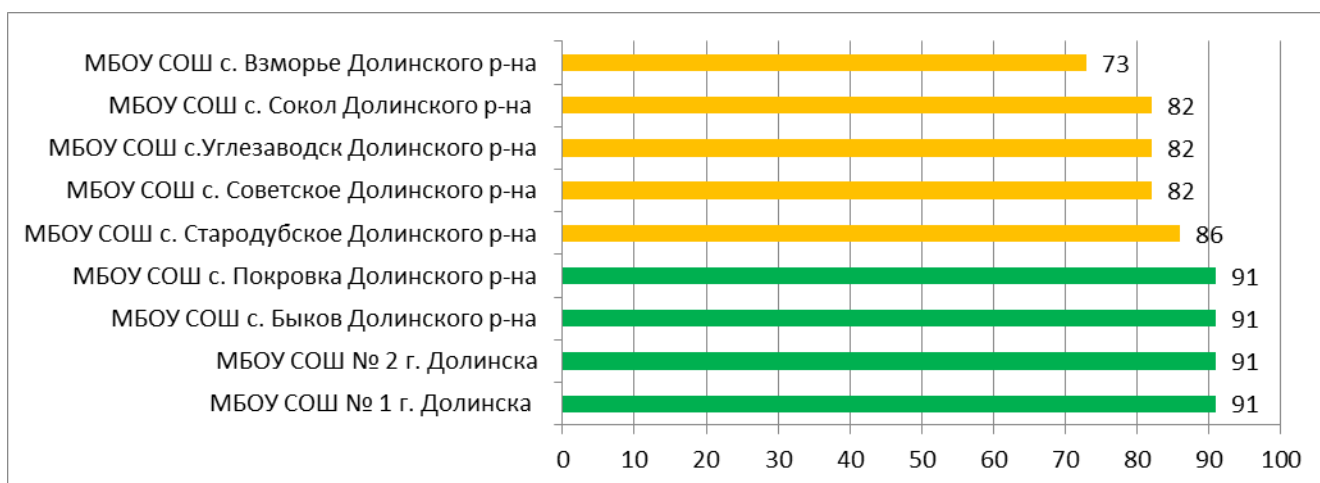

Процент информационной наполненности СГО в ООО МО Городской округ «Долинский»