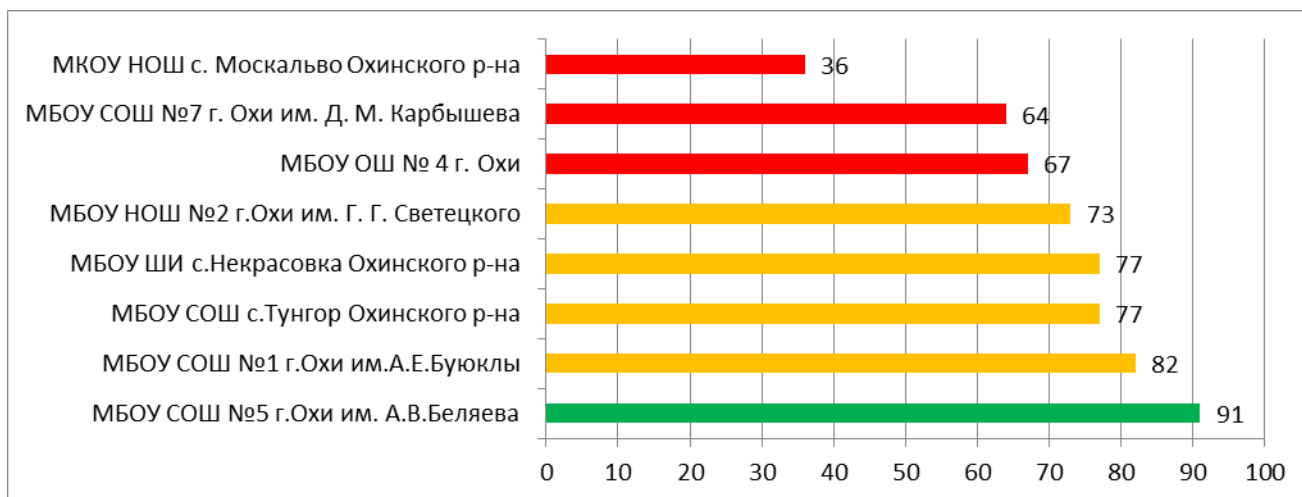

Процент информационной наполненности СГО в ООО МО Городской округ «Охинский»