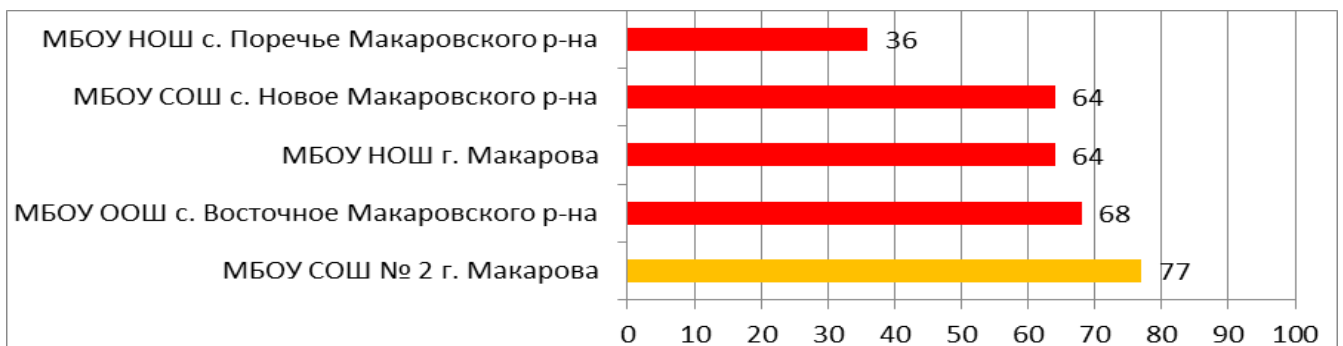

Процент информационной наполненности СГО в ООО МО «Макаровский городской округ»