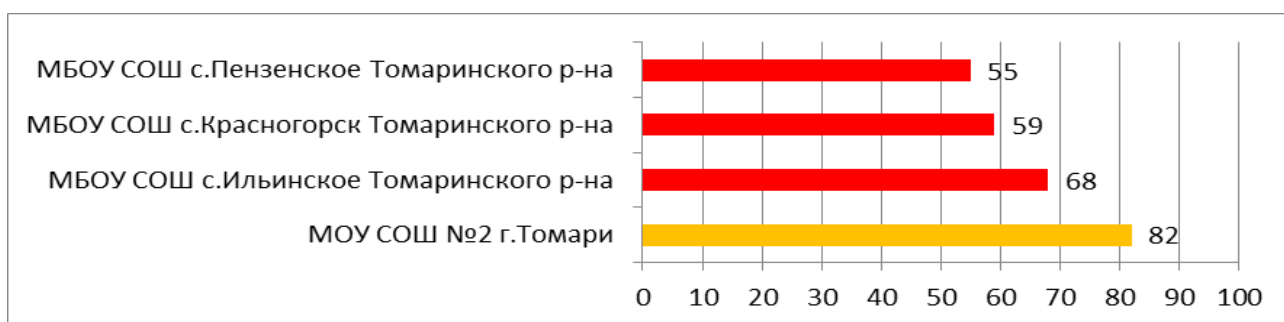

Процент информационной наполненности СГО в ООО МО «Томаринский городской округ»