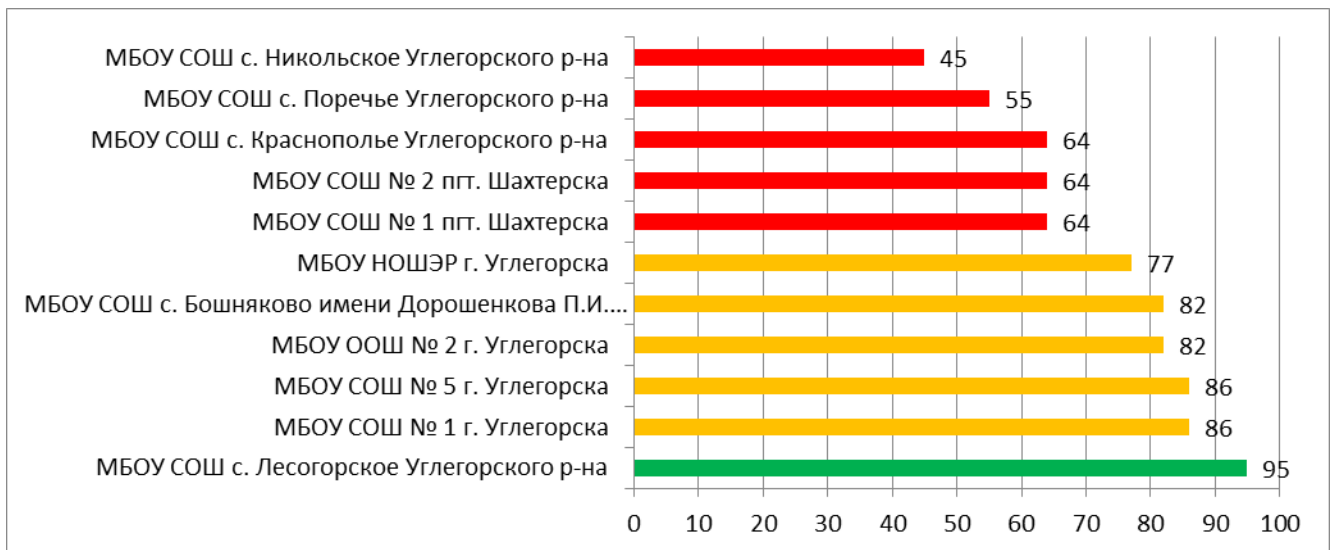

Процент информационной наполненности СГО в ООО МО Углегорский городской округ