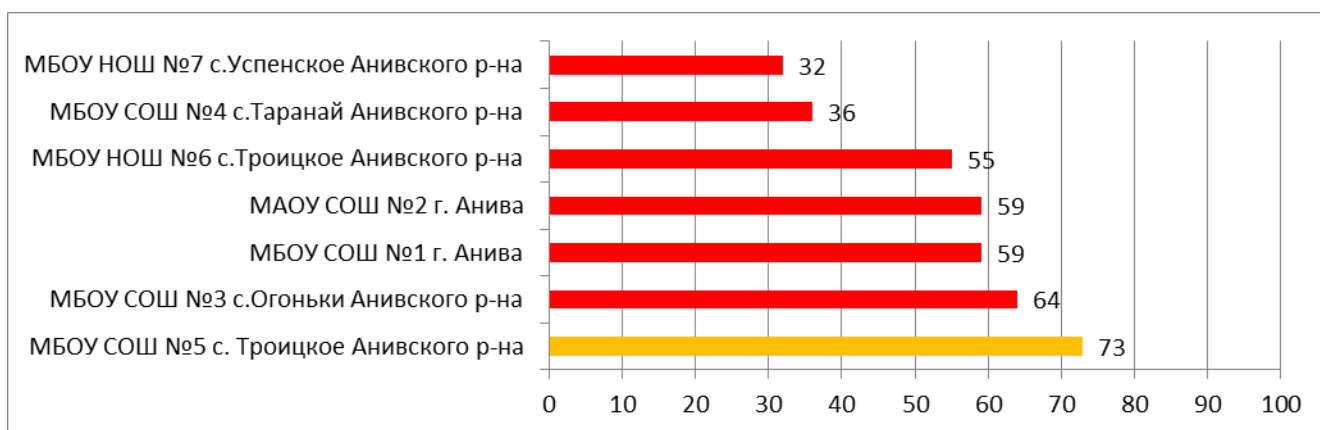

Процент информационной наполненности СГО в ООО МО «Анивский городской округ»