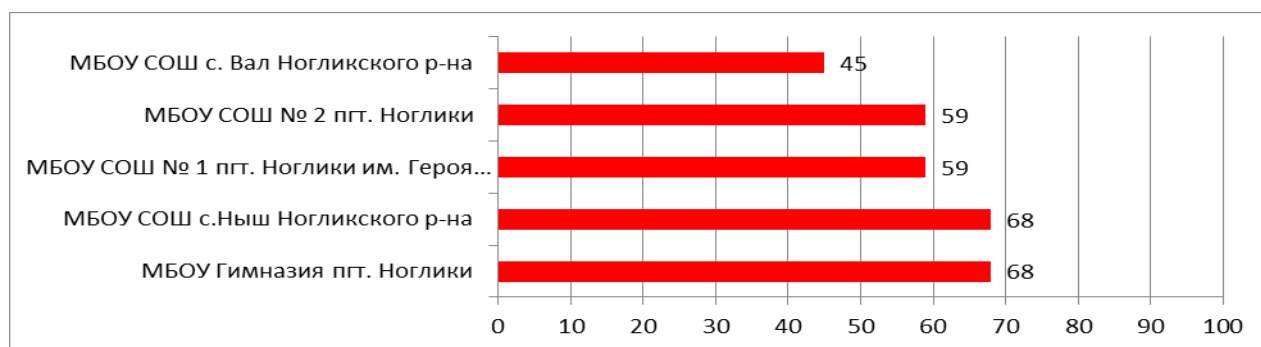

Процент информационной наполненности СГО в ООО МО «Городской округ Ногликский»