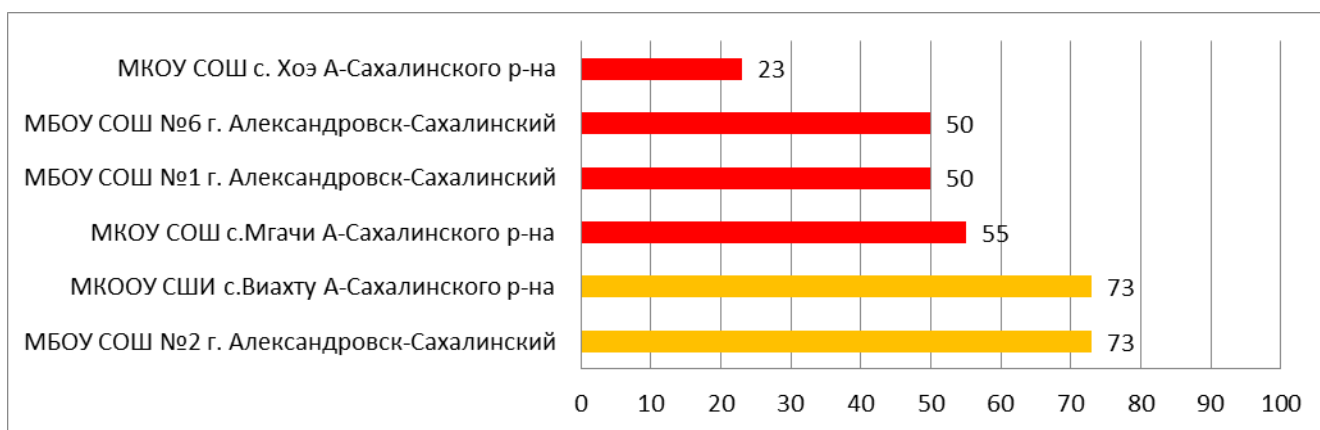

Процент информационной наполненности СГО в ООО МО Городской округ «Александровск-Сахалинский район»