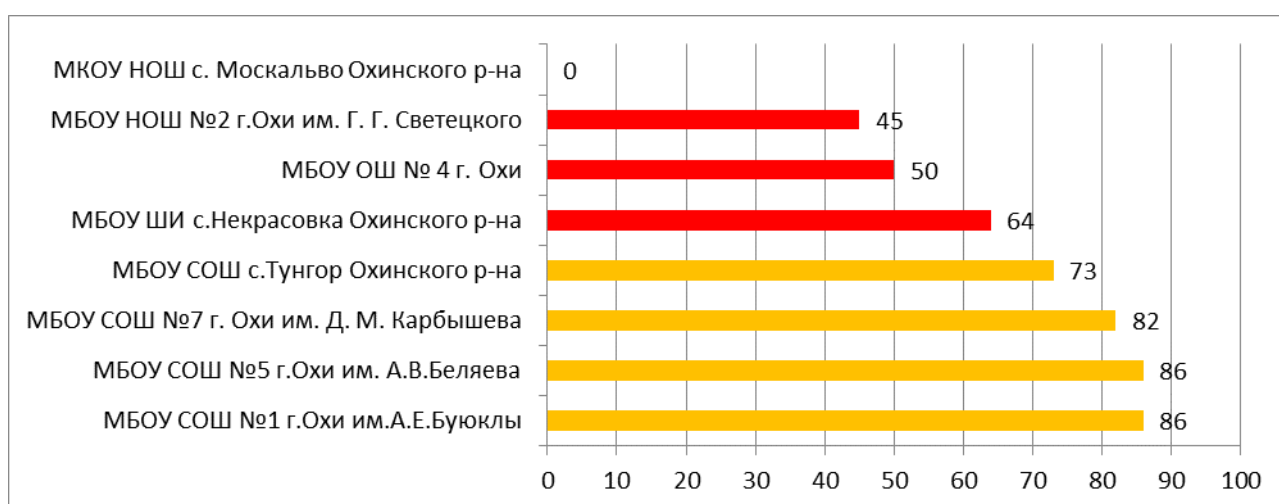

Процент информационной наполненности СГО в ООО МО Городской округ «Охинский»