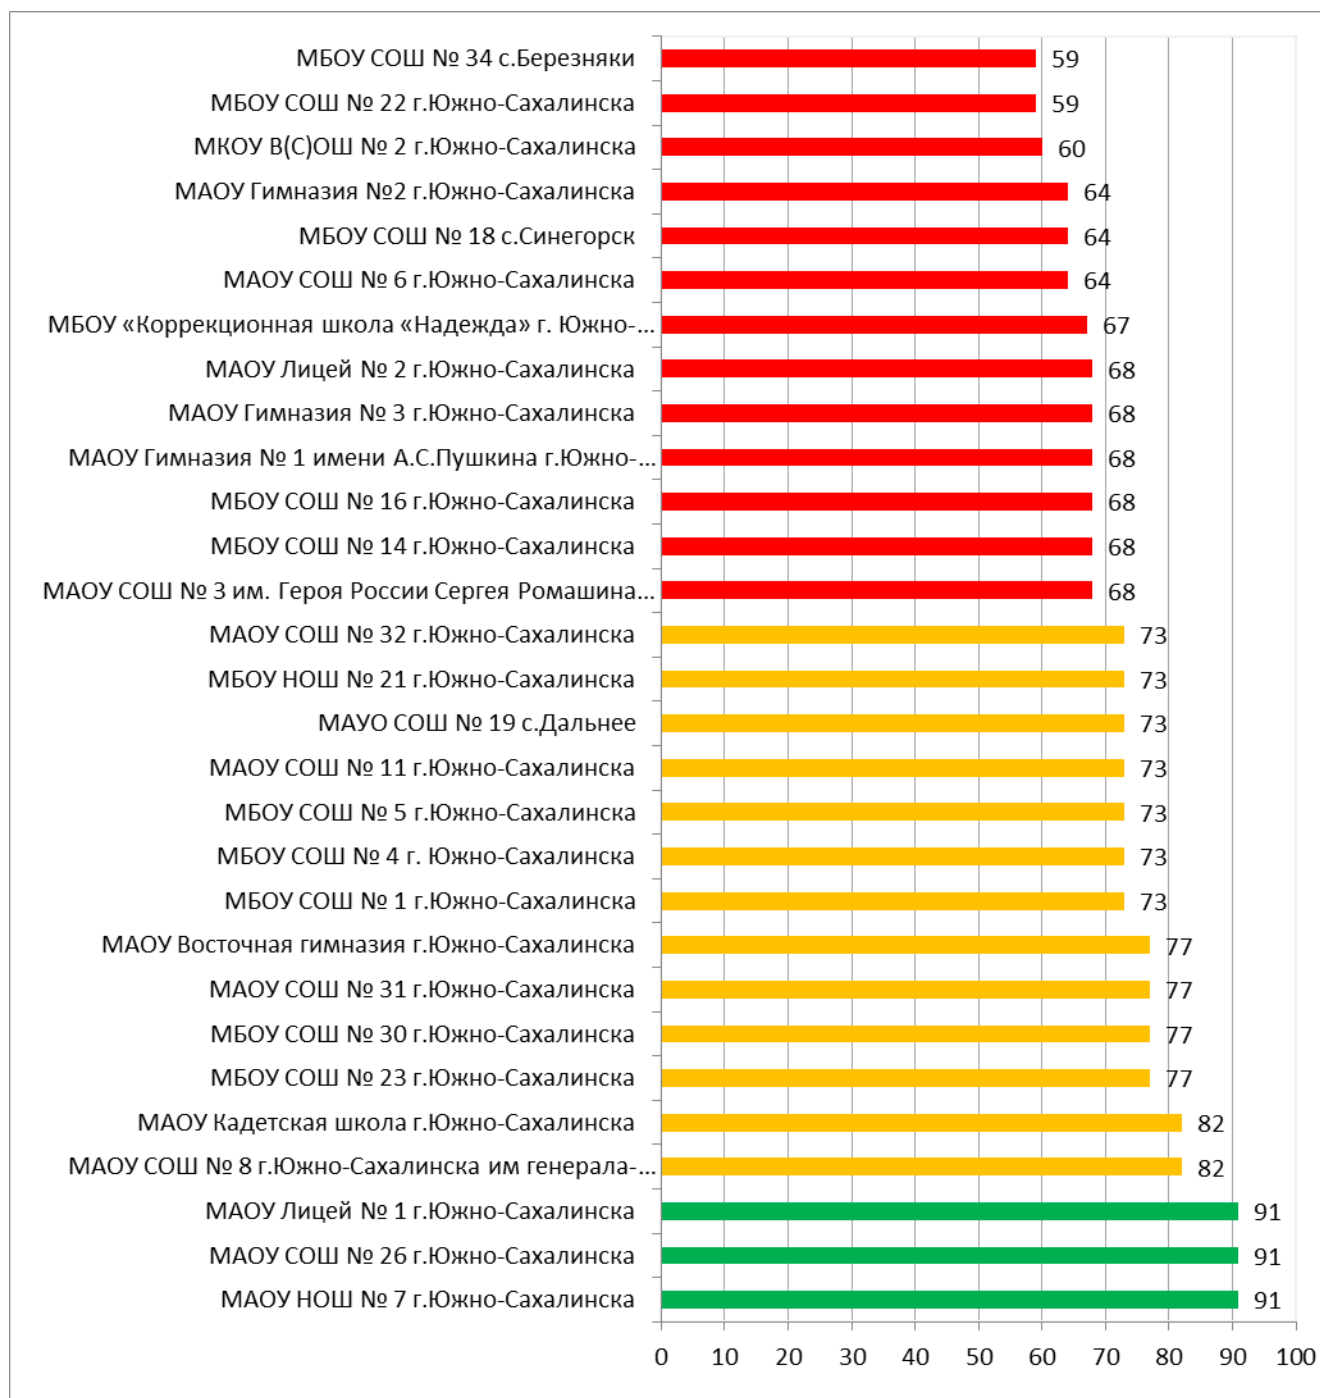

Процент информационной наполненности СГО в ООО МО Городской округ «город Южно-Сахалинск»