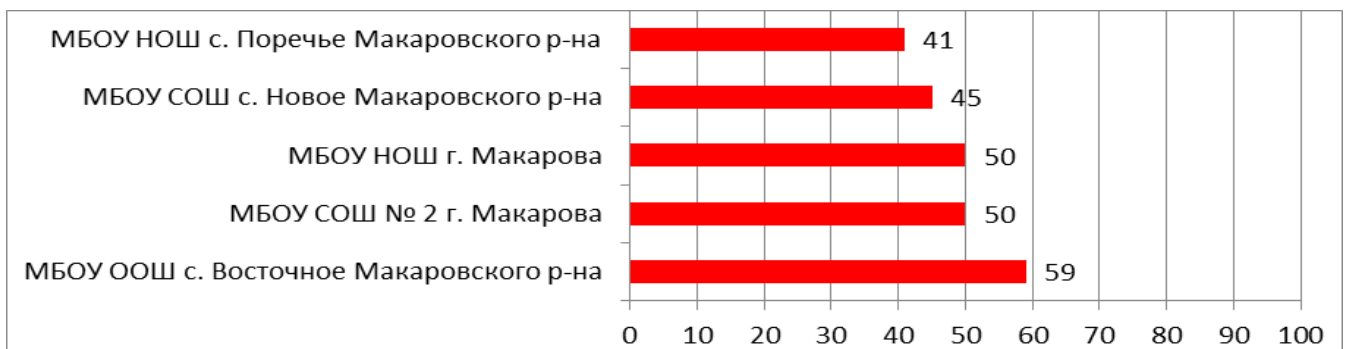

Процент информационной наполненности СГО в ООО МО «Макаровский городской округ»