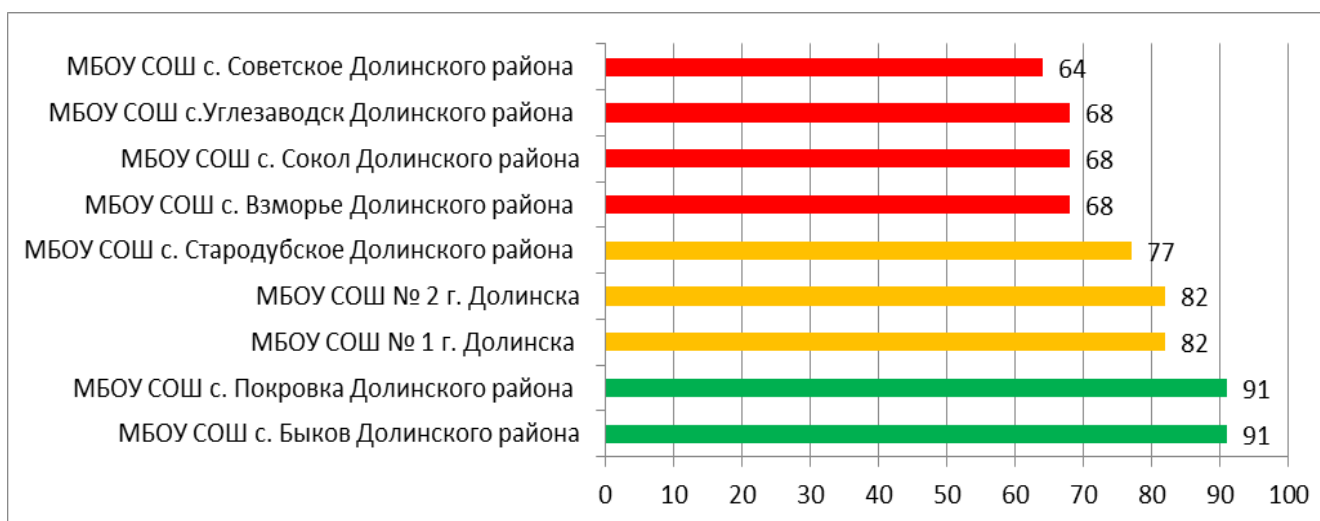

Процент информационной наполненности СГО в ООО МО Городской округ «Долинский»