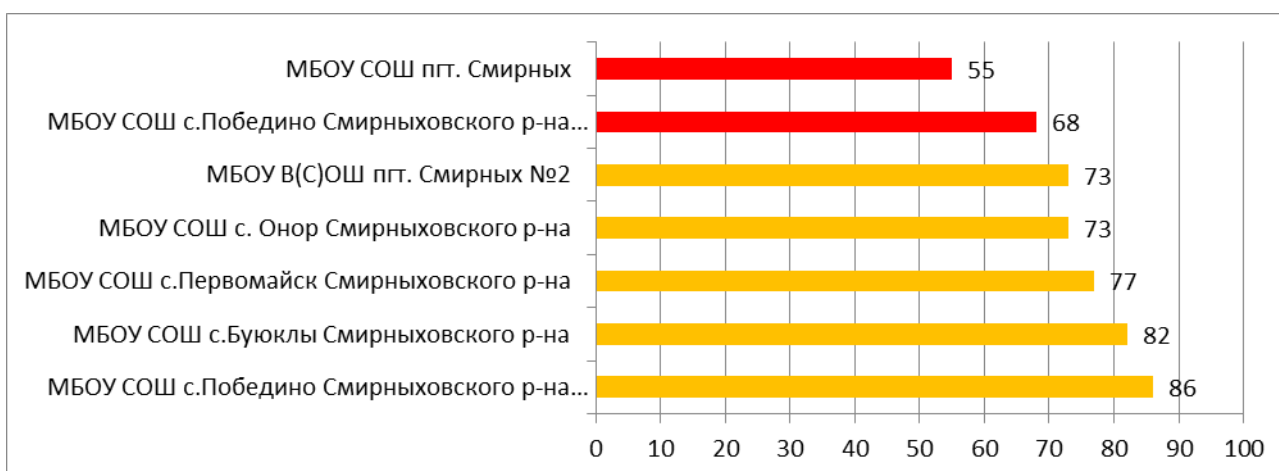

Процент информационной наполненности СГО в ООО МО Городской округ «Смирныховский»