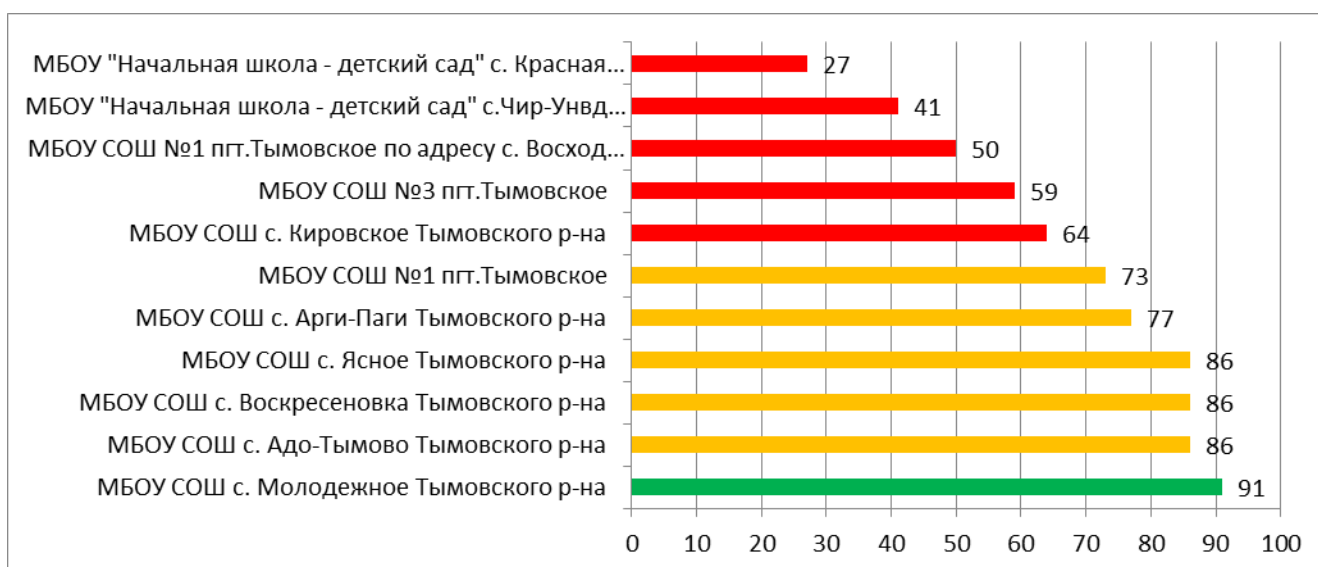

Процент информационной наполненности СГО в ООО МО «Тымовский городской округ»