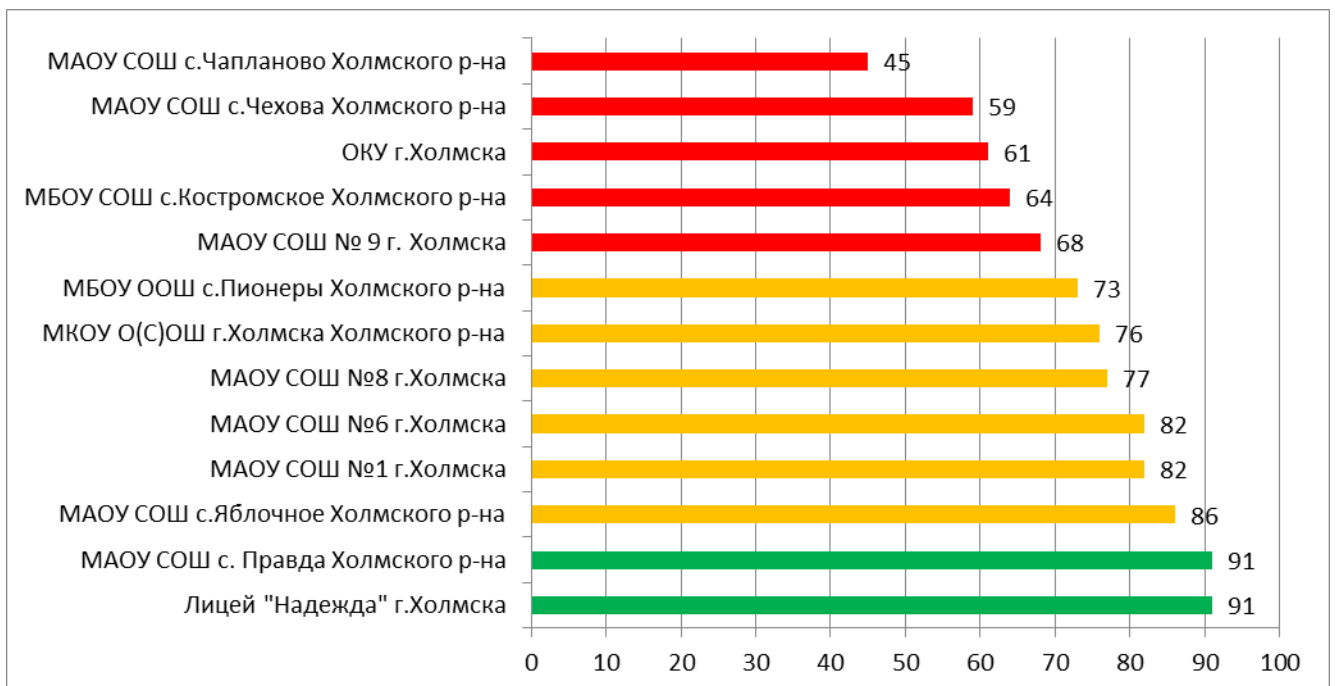

Процент информационной наполненности СГО в ООО МО «Холмский городской округ»