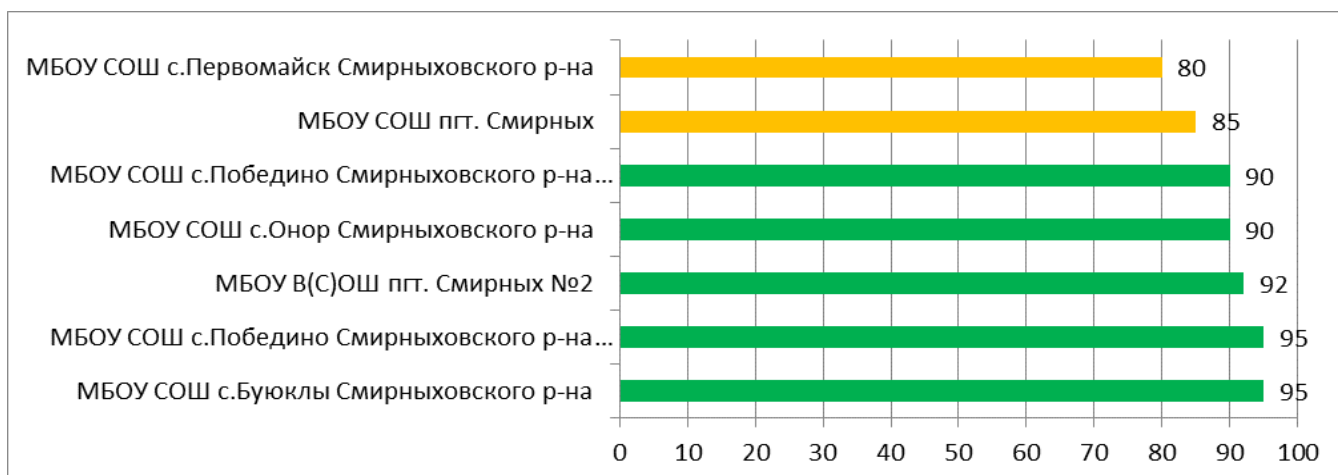

НОШ с.Москальво не работает в СГО.

Процент информационной наполненности СГО в ООО МО Поронайский городской округ

Процент информационной наполненности СГО в ООО МО Северо-Курильский городской округ

Процент информационной наполненности СГО в ООО МО Городской округ «Смирныховский»