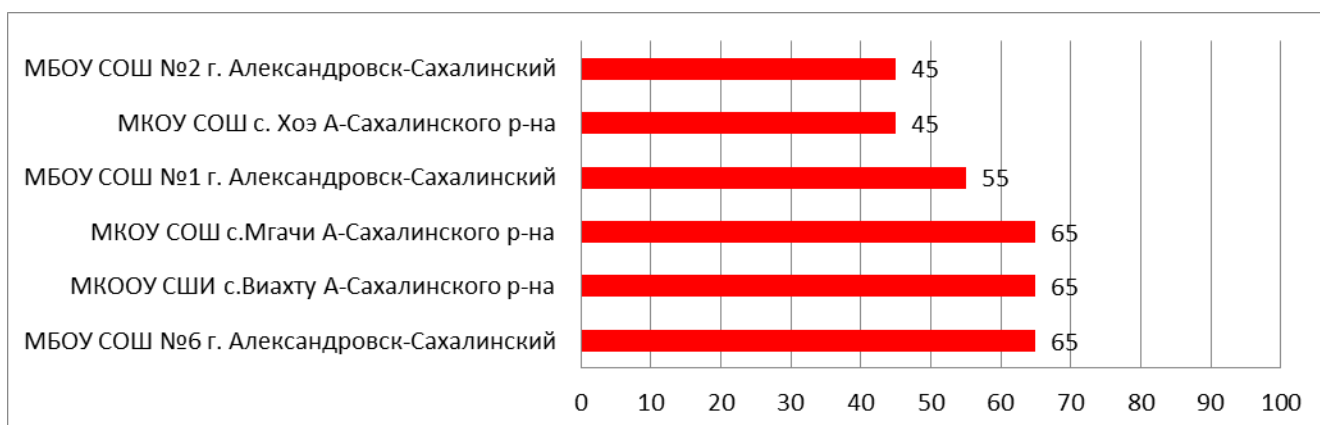

Процент информационной наполненности СГО в ООО МО Городской округ «Александровск-Сахалинский район»