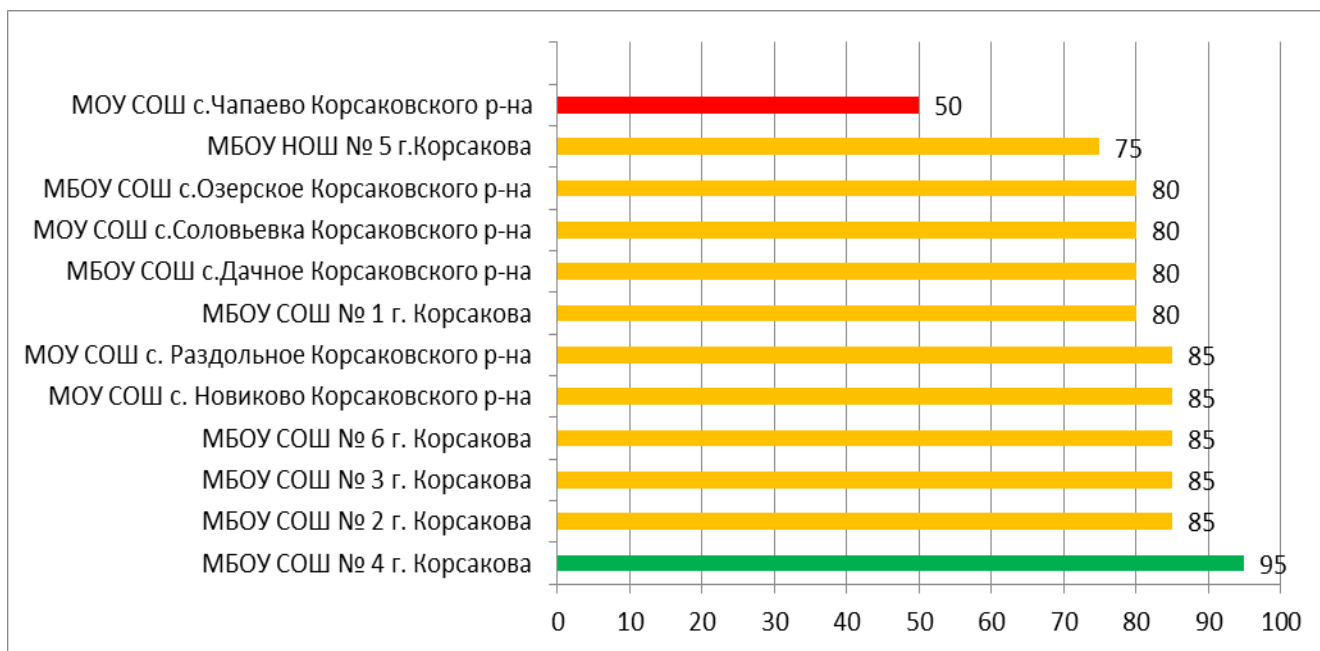

Процент информационной наполненности СГО в ООО МО Корсаковский городской округ