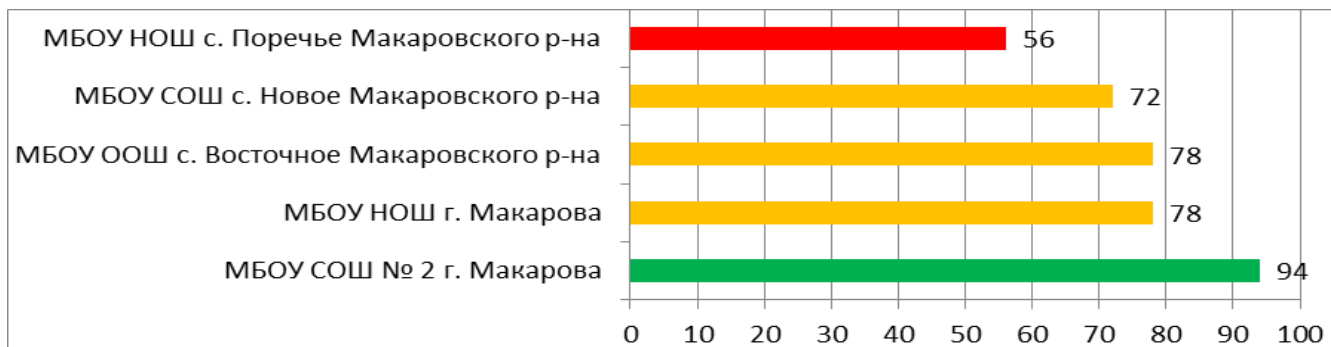

Процент информационной наполненности СГО в ООО МО «Макаровский городской округ»