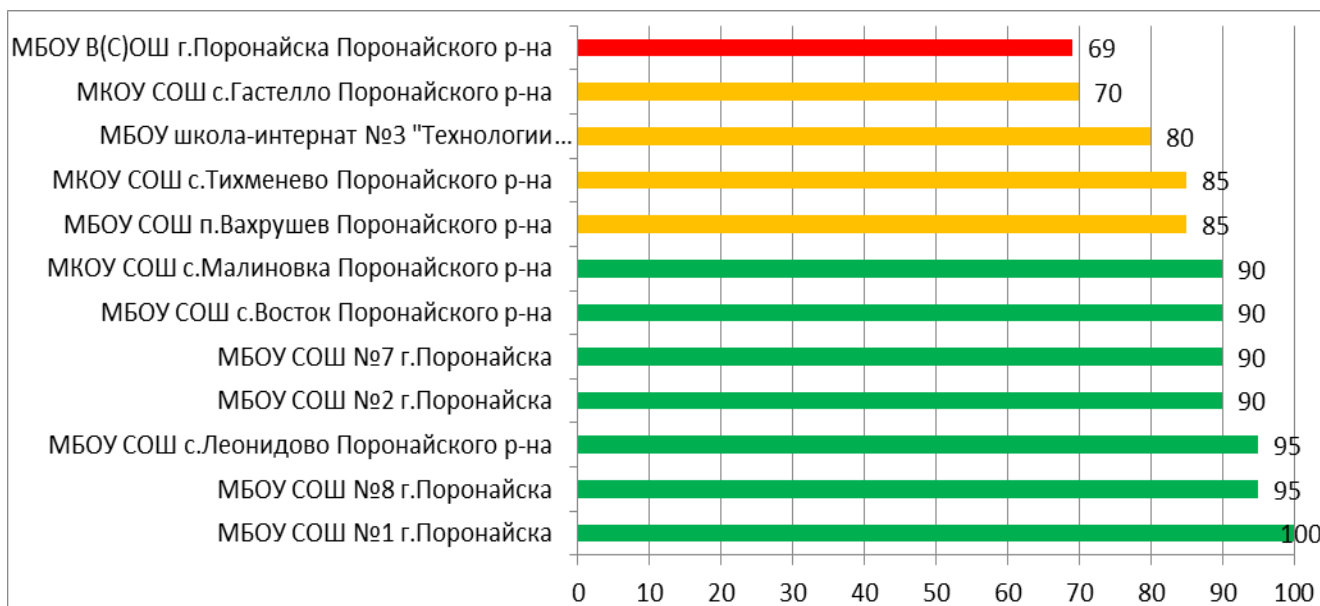

Процент информационной наполненности СГО в ООО МО Поронайский городской округ