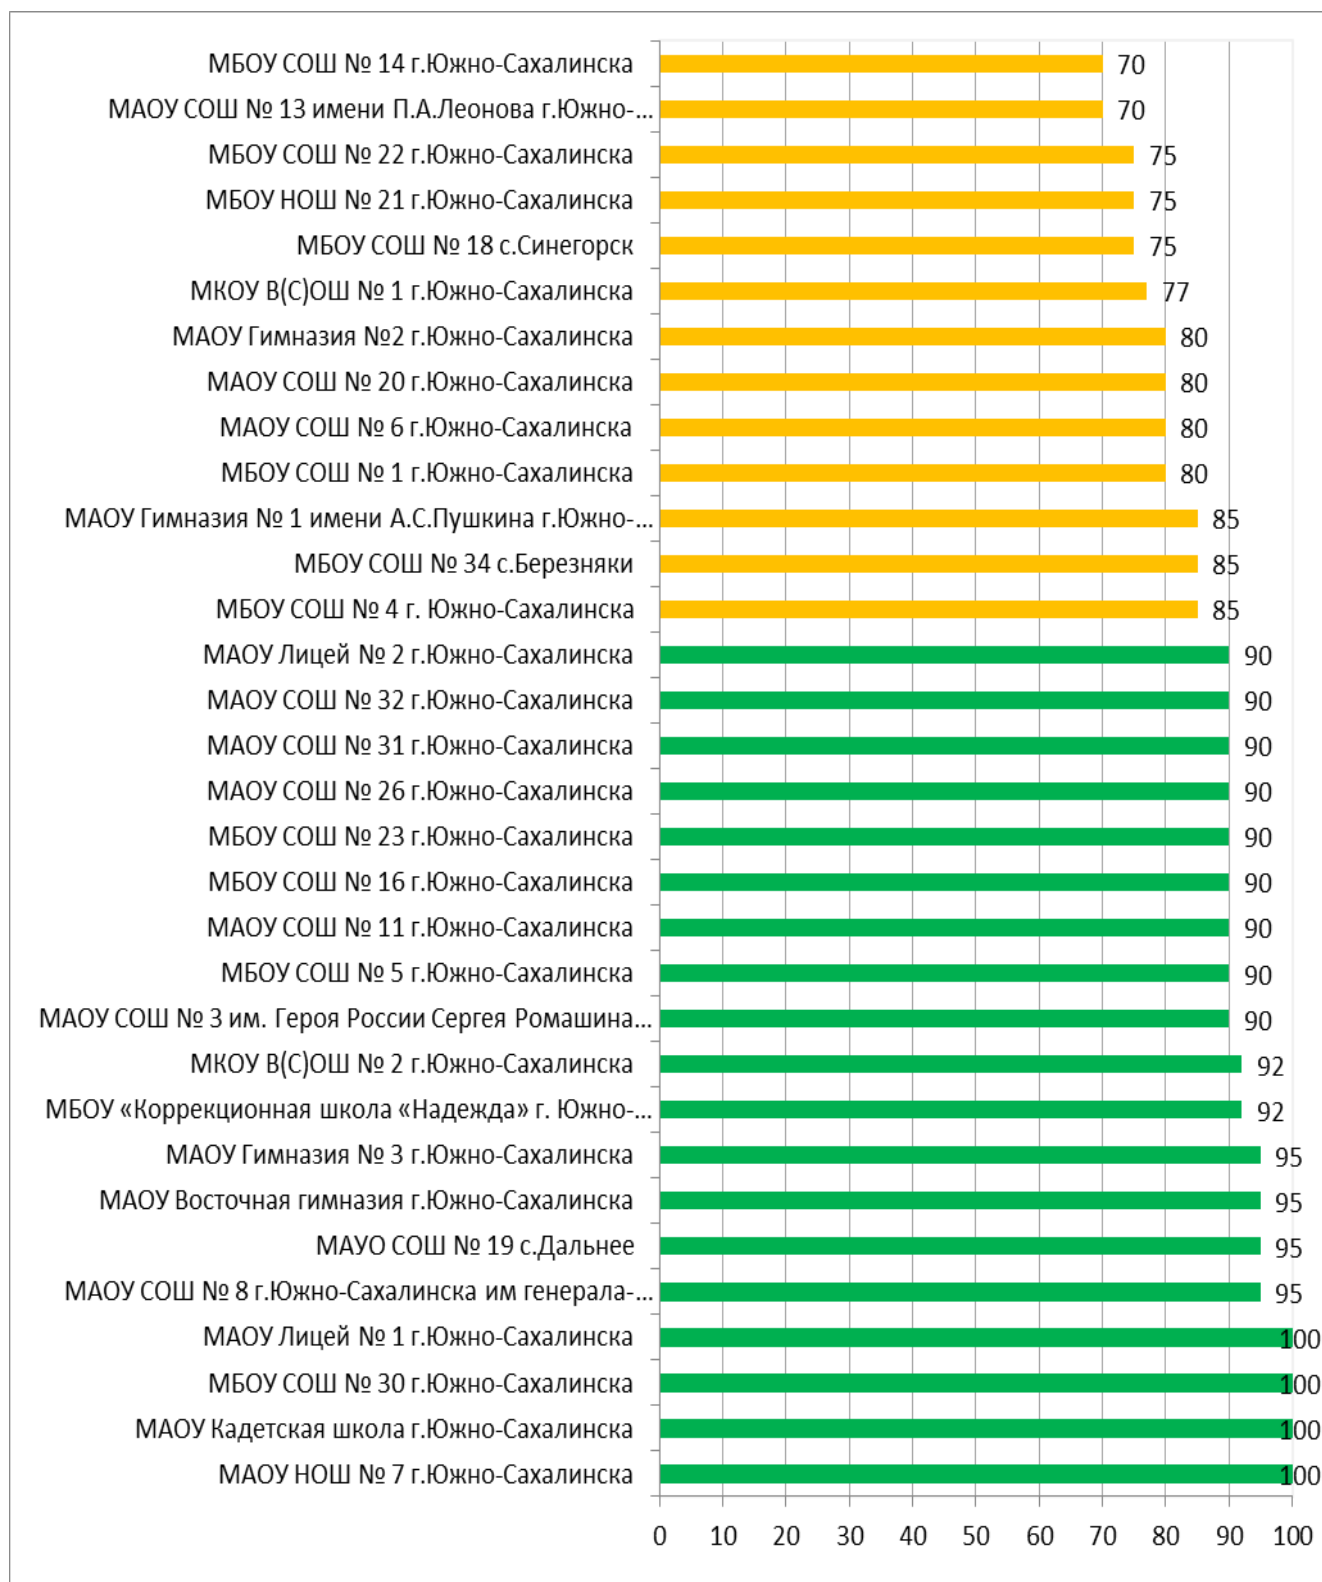

Процент информационной наполненности СГО в ООО МО Городской округ «город Южно-Сахалинск»