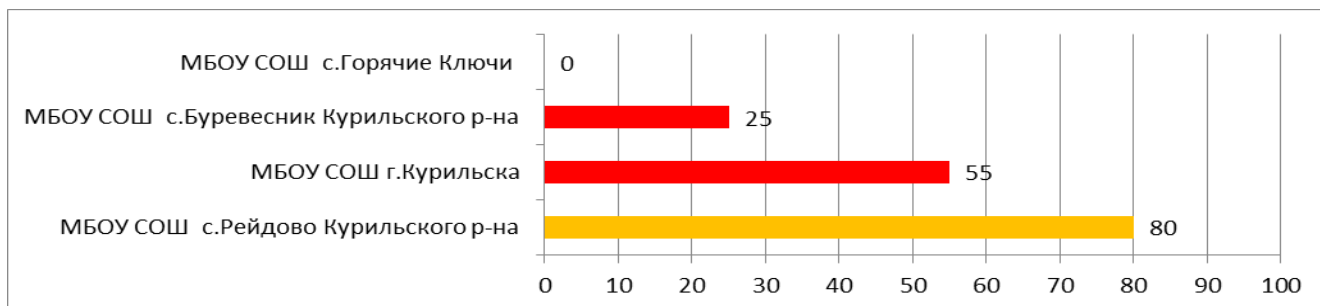

Процент информационной наполненности СГО в ООО МО Курильский городской округ