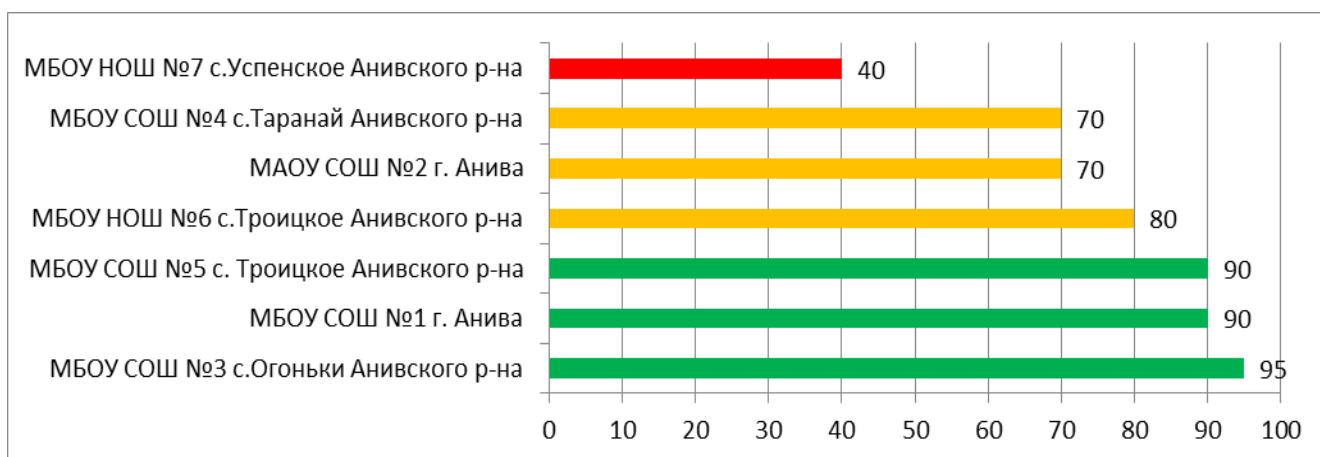

Процент информационной наполненности СГО в ООО МО «Анивский городской округ»