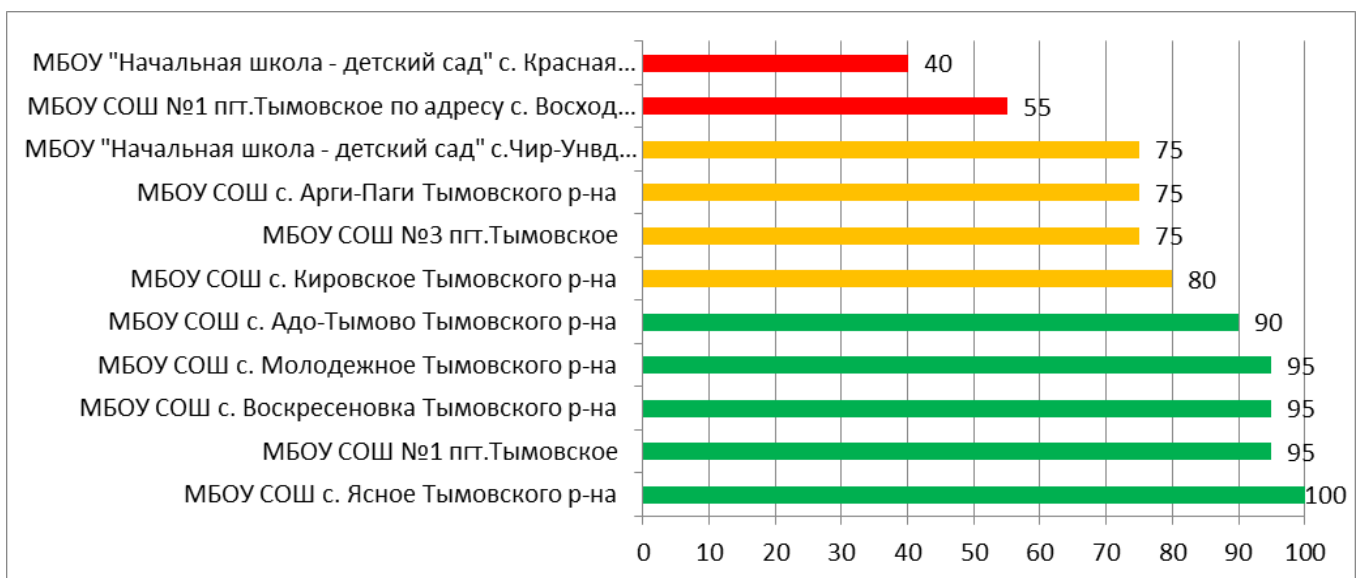

Процент информационной наполненности СГО в ООО МО «Тымовский городской округ»