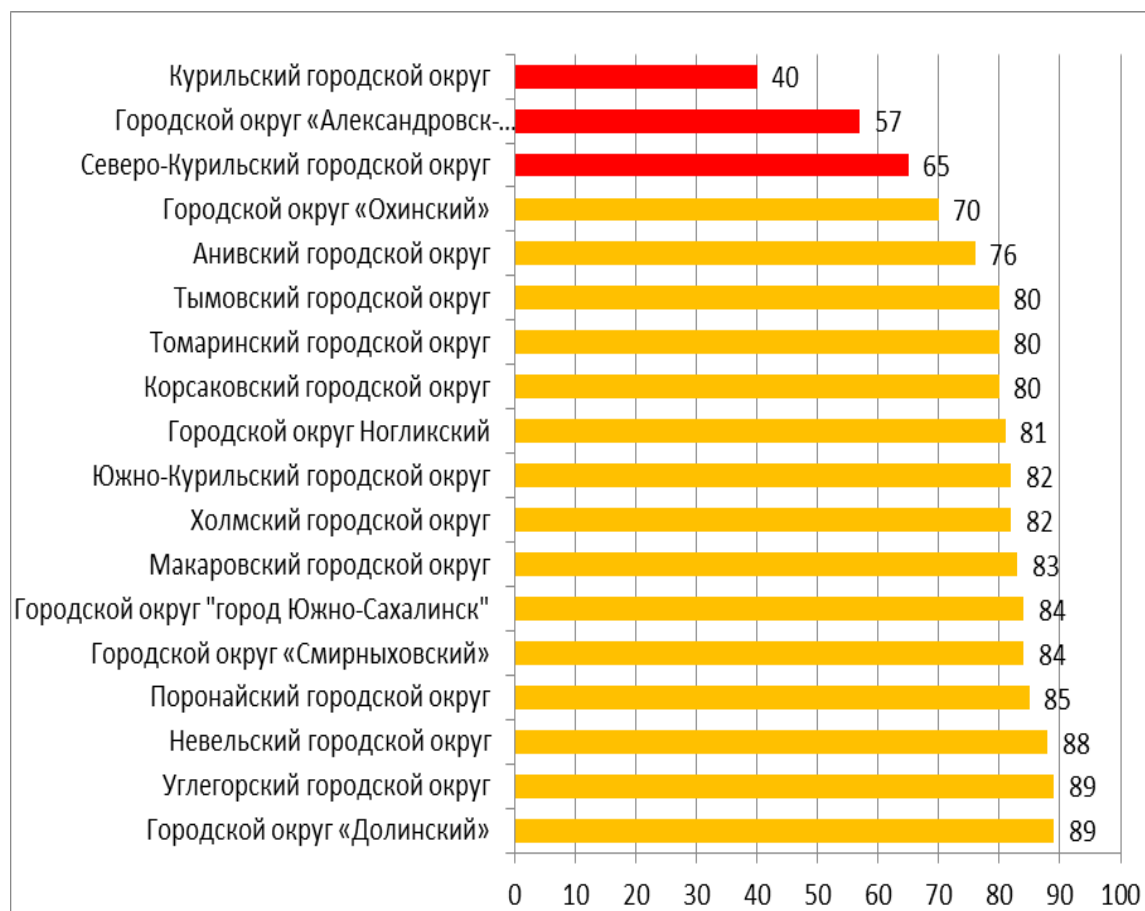

**Распределение муниципальных образований
по проценту информационной наполненности СГО
за декабрь 2020 года**

	90% - 100% - высокая информационная наполненность
	70% - 89% - средняя информационная наполненность
	меньше 70% - низкая информационная наполненность