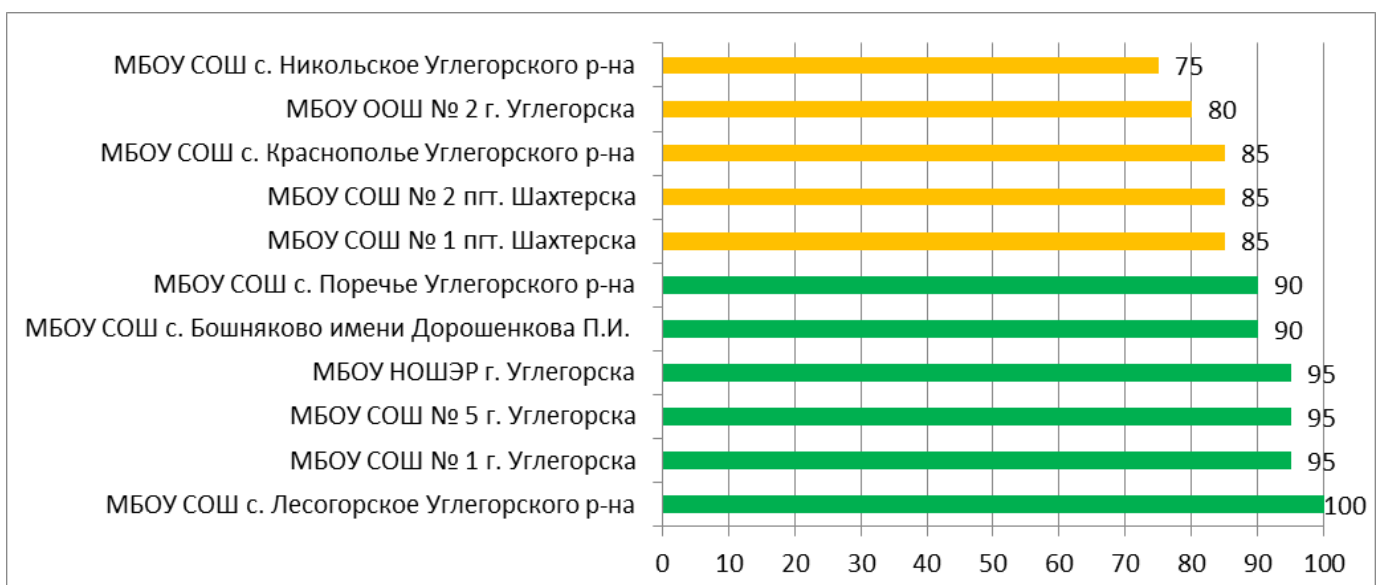

Процент информационной наполненности СГО в ООО МО Углегорский городской округ