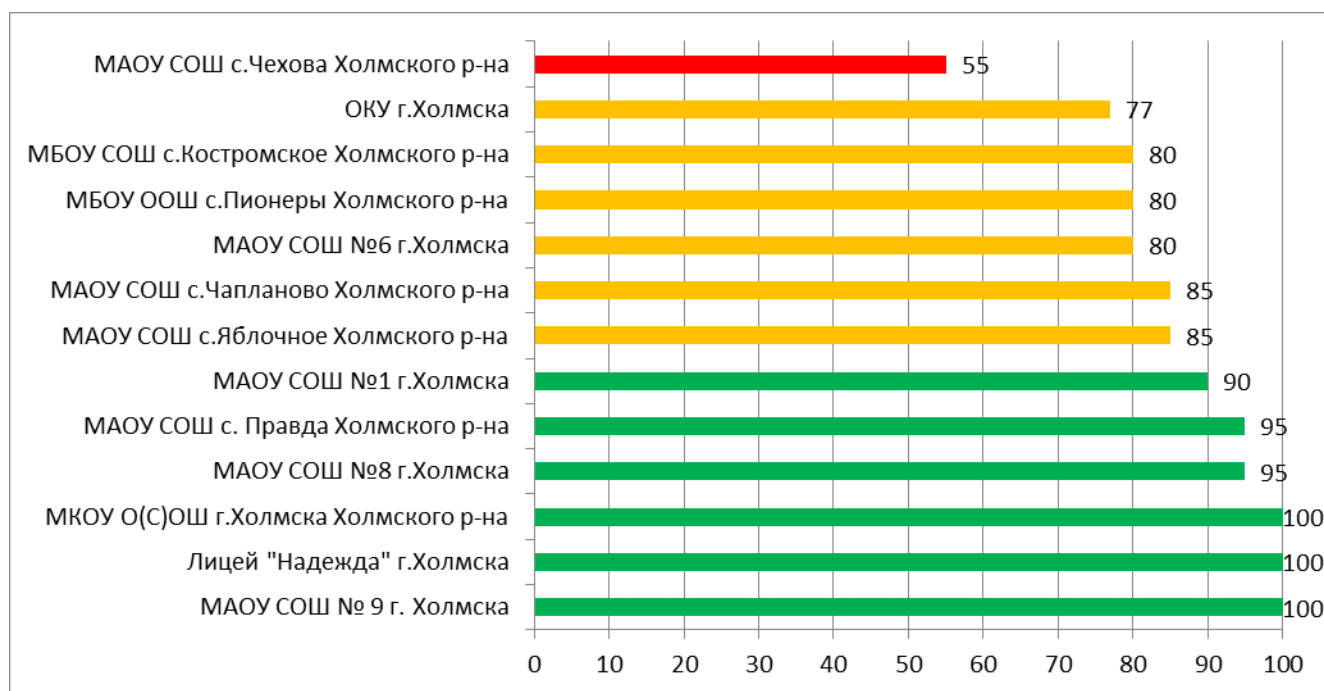

Процент информационной наполненности СГО в ООО МО «Холмский городской округ»