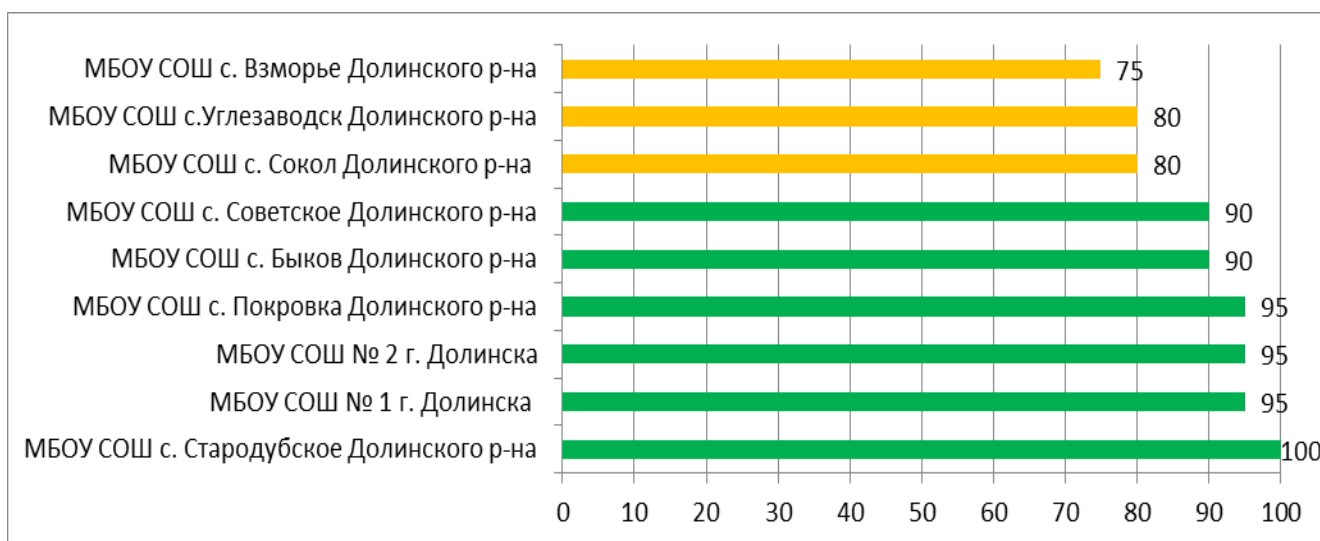

Процент информационной наполненности СГО в ООО МО Городской округ «Долинский»