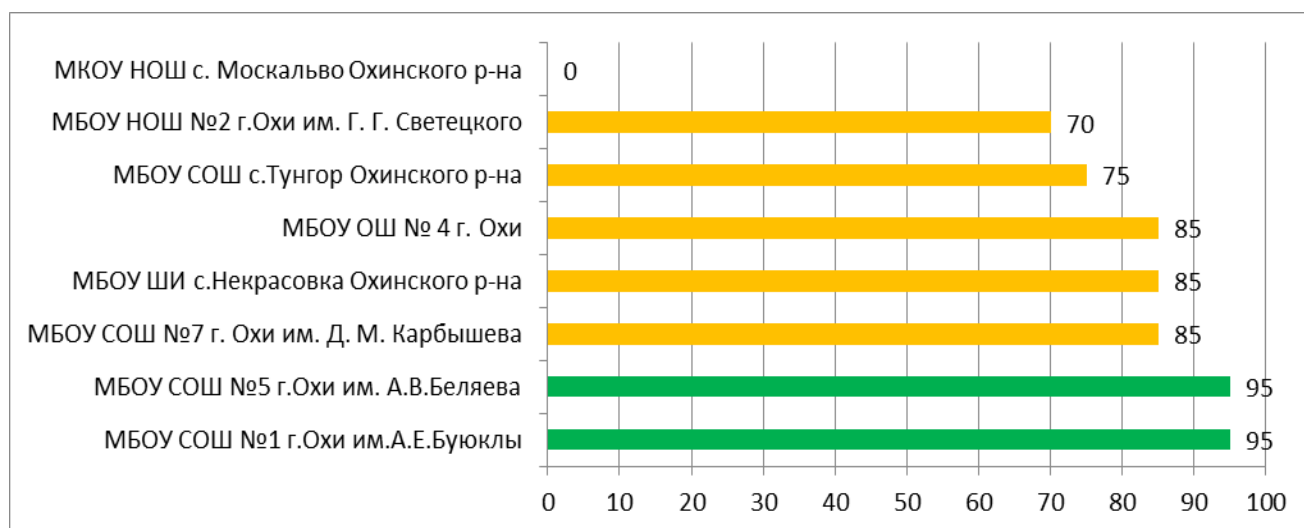

Процент информационной наполненности СГО в ООО МО Городской округ «Охинский»

НОШ с.Москальво не работает в СГО.