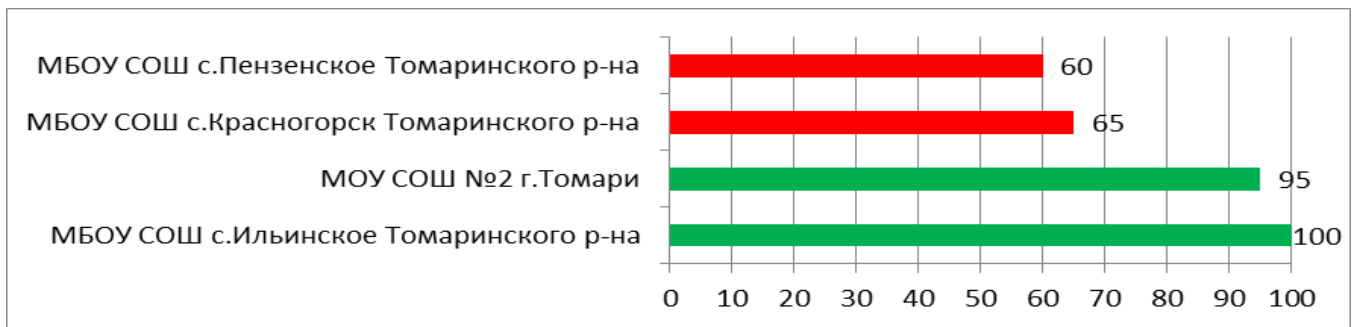

Процент информационной наполненности СГО в ООО МО «Томаринский городской округ»