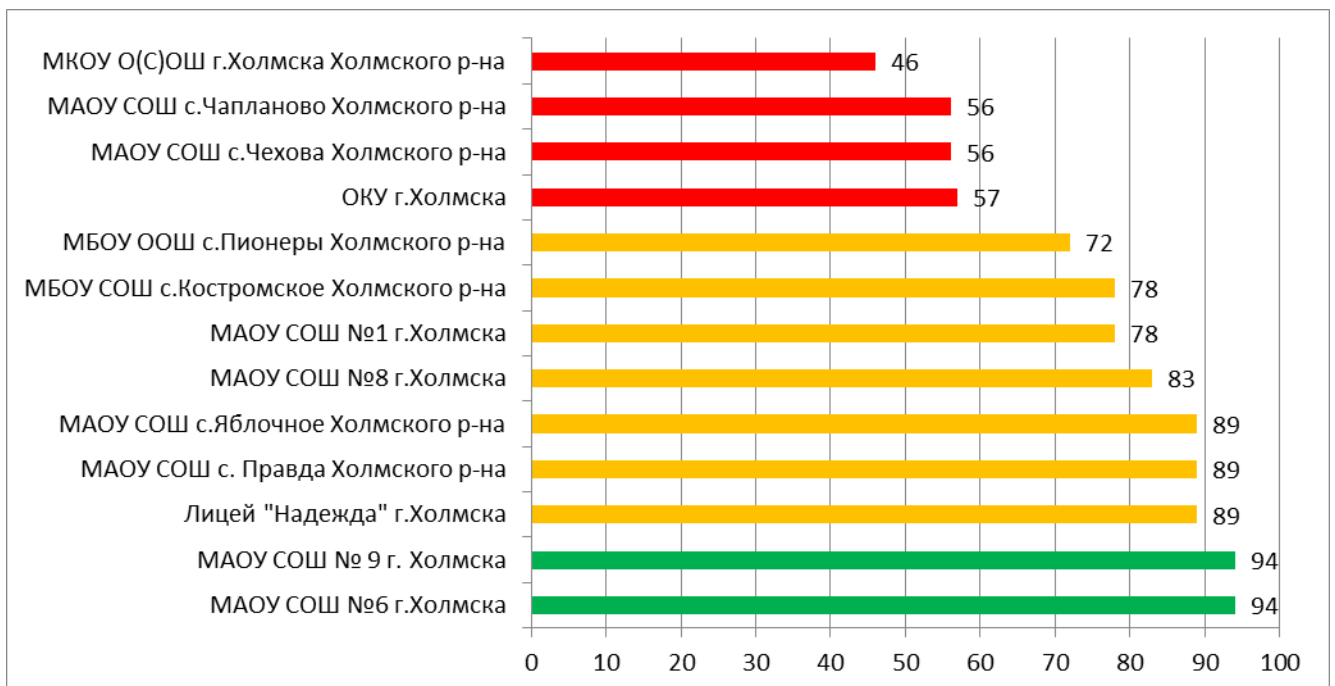

Процент информационной наполненности СГО в ООО МО «Холмский городской округ»