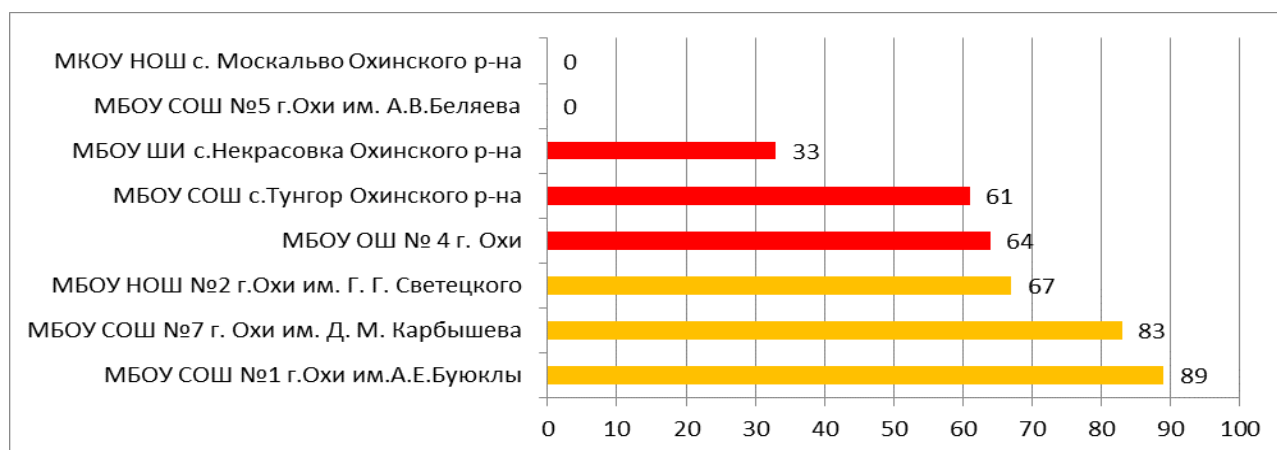

Процент информационной наполненности СГО в ООО МО Городской округ «Охинский»