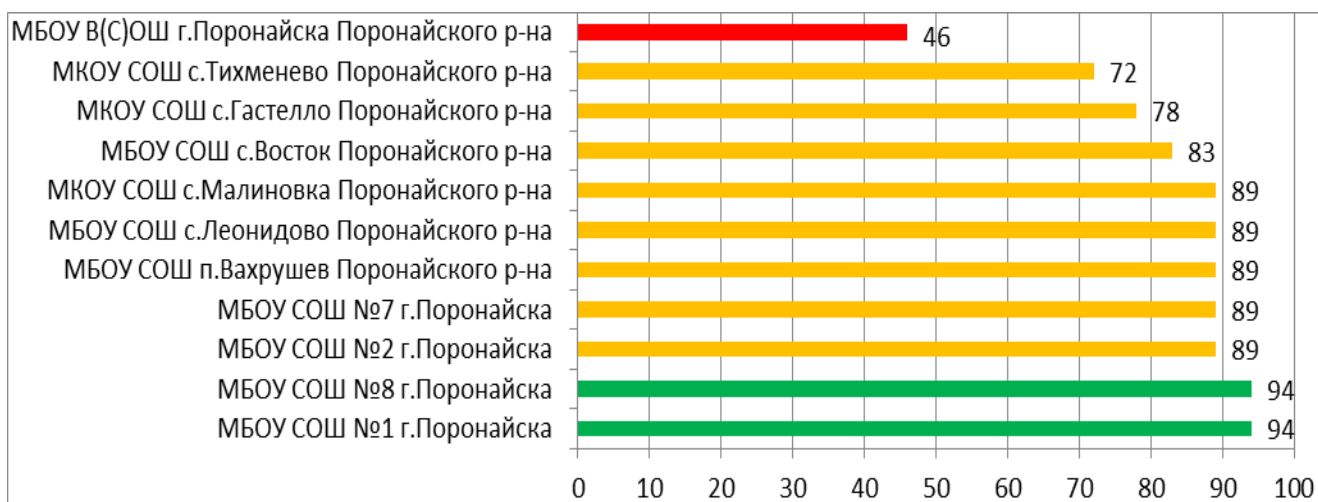

Процент информационной наполненности СГО в ООО МО Поронайский городской округ