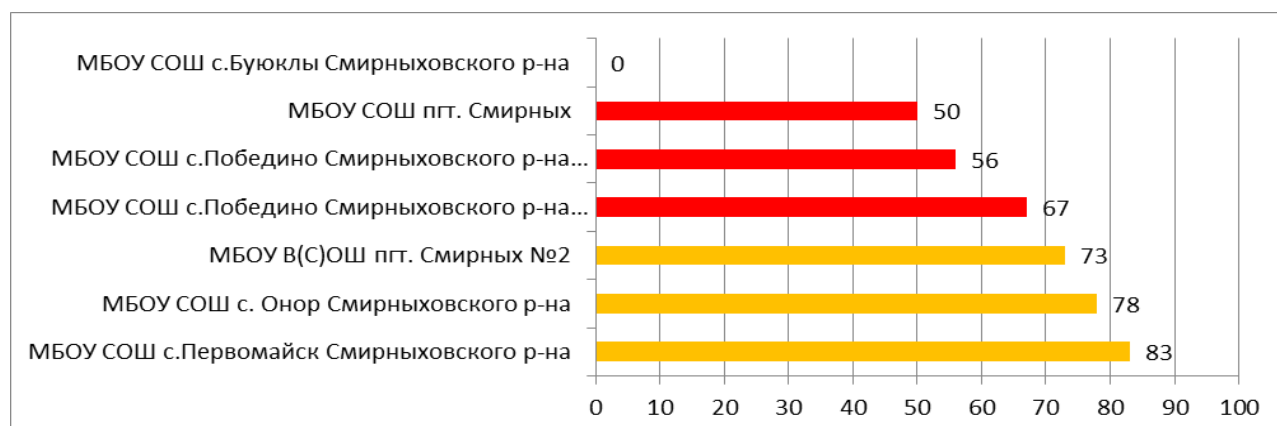

Процент информационной наполненности СГО в ООО МО Городской округ «Смирныховский»