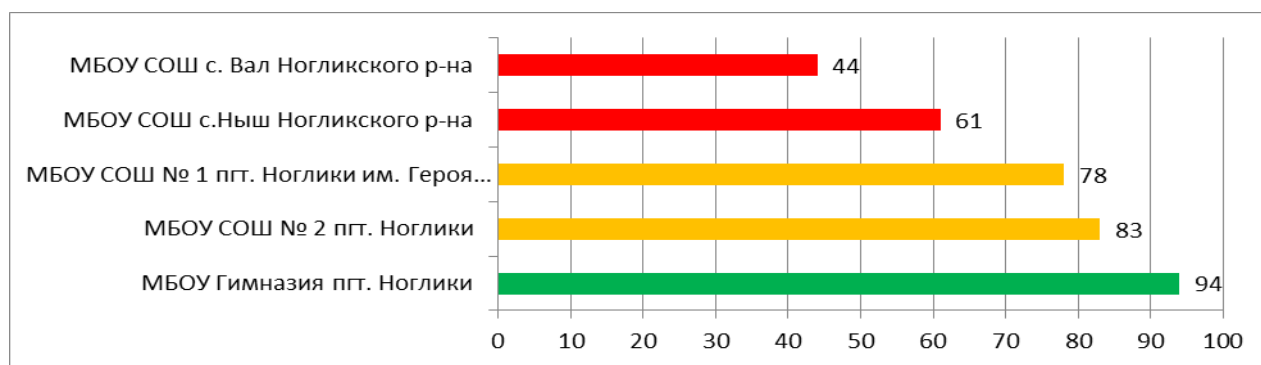

Процент информационной наполненности СГО в ООО МО «Городской округ Ногликский»