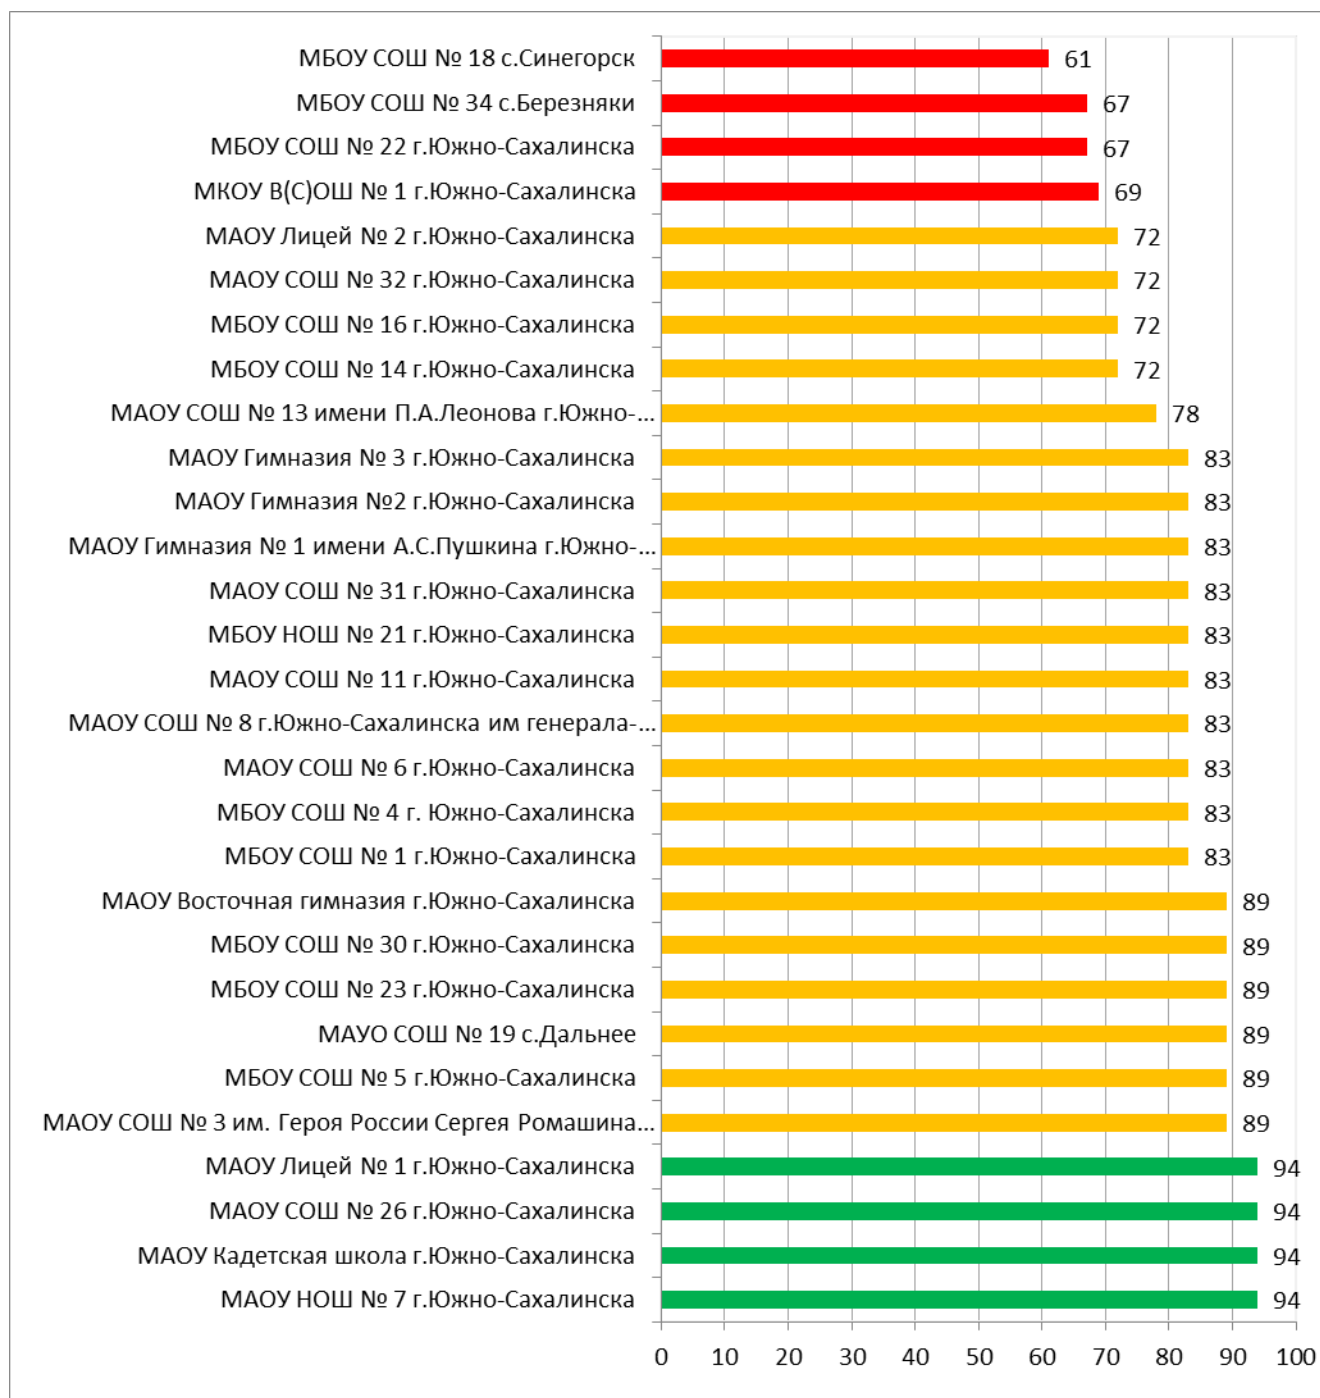

Процент информационной наполненности СГО в ООО МО Городской округ «город Южно-Сахалинск»