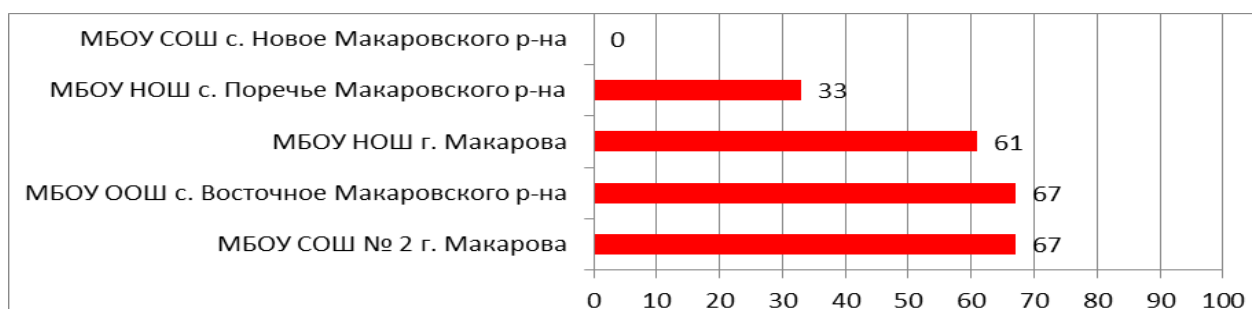

В МБОУ СОШ № 3 г. Корсакова нет доступа к серверу.

Процент информационной наполненности СГО в ООО МО «Макаровский городской округ»

В МБОУ СОШ с. Новое Макаровского р-на нет доступа к СГО.

Процент информационной наполненности СГО в ООО МО «Невельский городской округ»