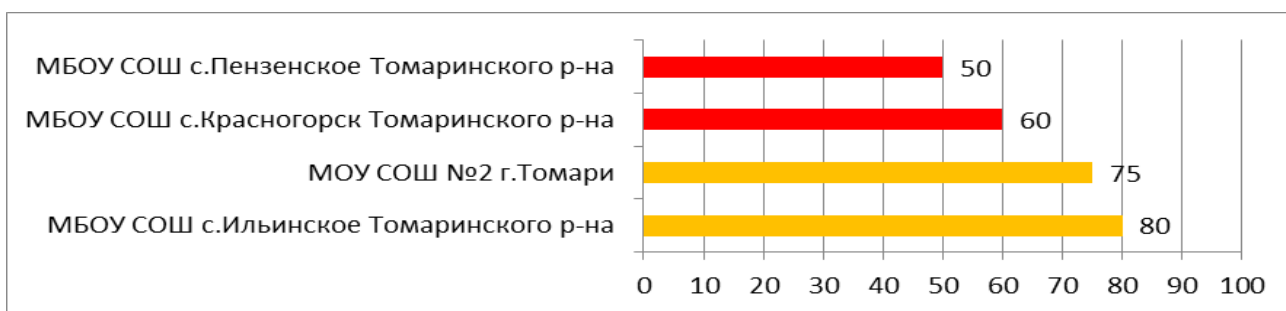

Процент информационной наполненности СГО в ООО МО «Томаринский городской округ»