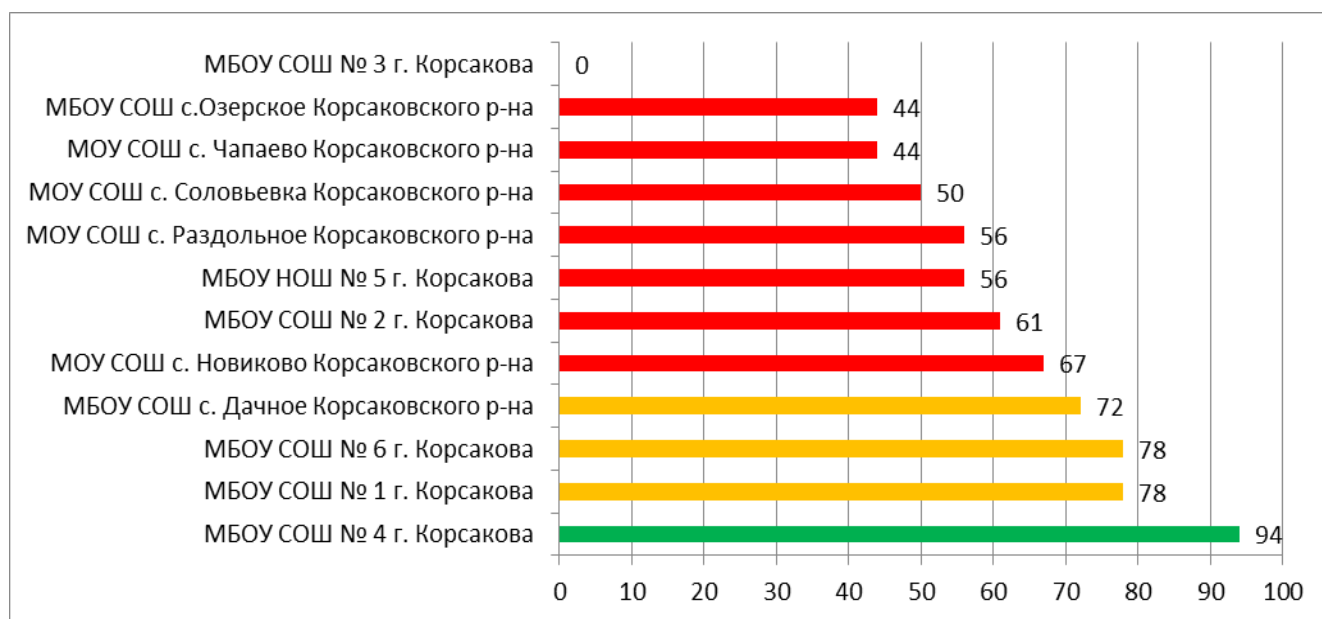

Процент информационной наполненности СГО в ООО МО Корсаковский городской округ

В МБОУ СОШ № 3 г. Корсакова нет доступа к серверу.