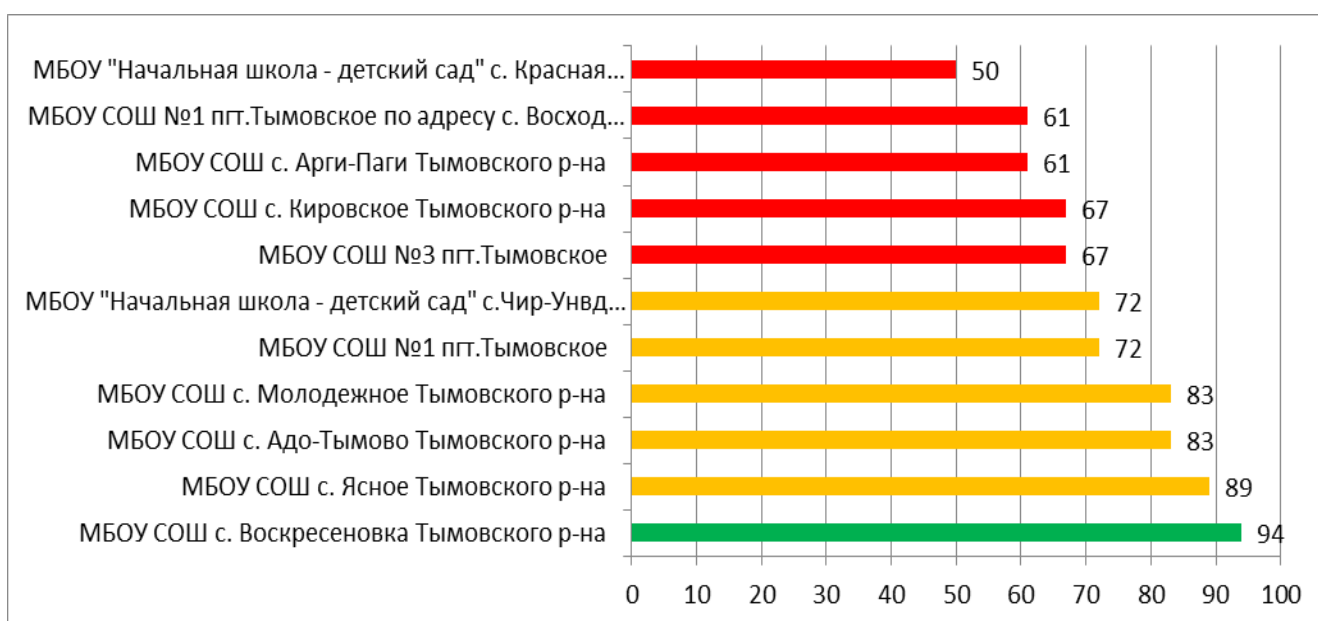

Процент информационной наполненности СГО в ООО МО «Тымовский городской округ»