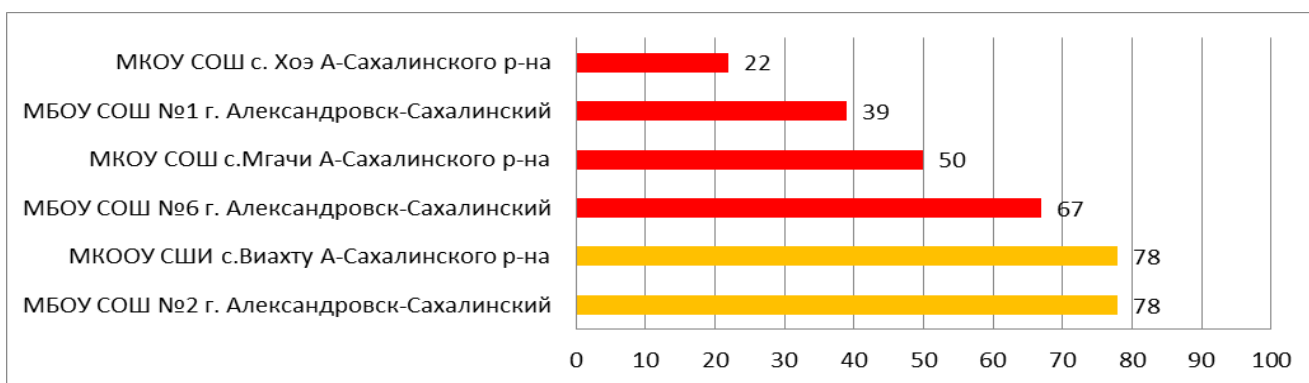

Процент информационной наполненности СГО в ООО МО Городской округ «Александровск-Сахалинский район»