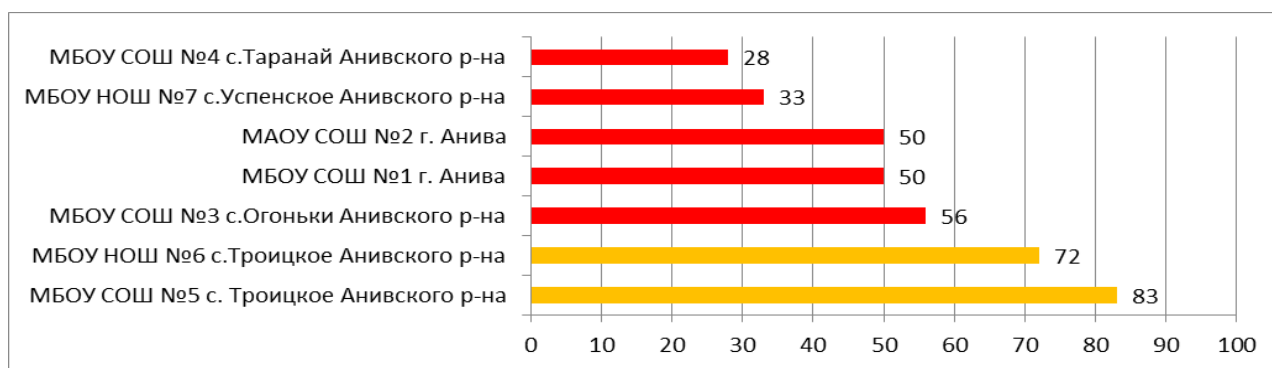

Процент информационной наполненности СГО в ООО МО «Анивский городской округ»