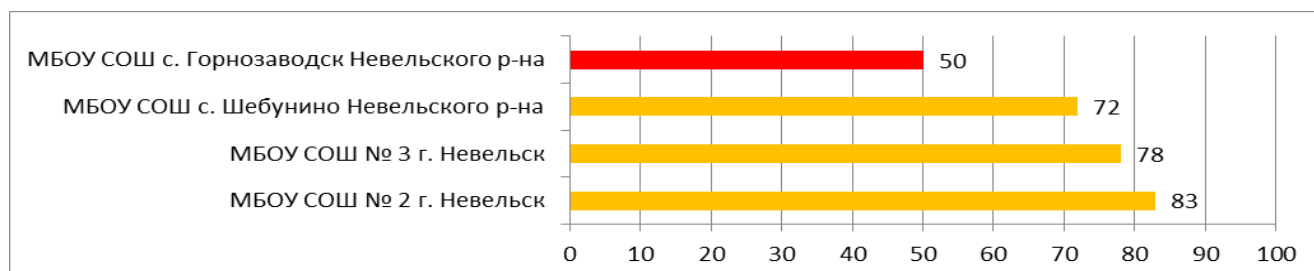

В МБОУ СОШ № 3 г. Корсакова нет доступа к серверу.

Процент информационной наполненности СГО в ООО МО «Макаровский городской округ»

В МБОУ СОШ с. Новое Макаровского р-на нет доступа к СГО.

Процент информационной наполненности СГО в ООО МО «Невельский городской округ»