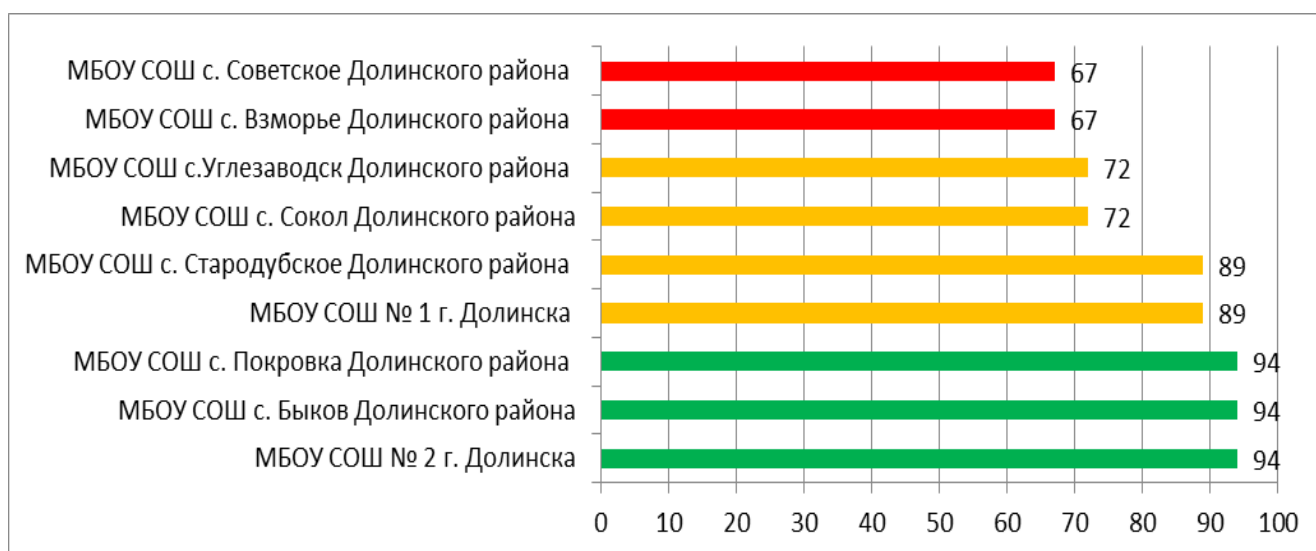

Процент информационной наполненности СГО в ООО МО Городской округ «Долинский»