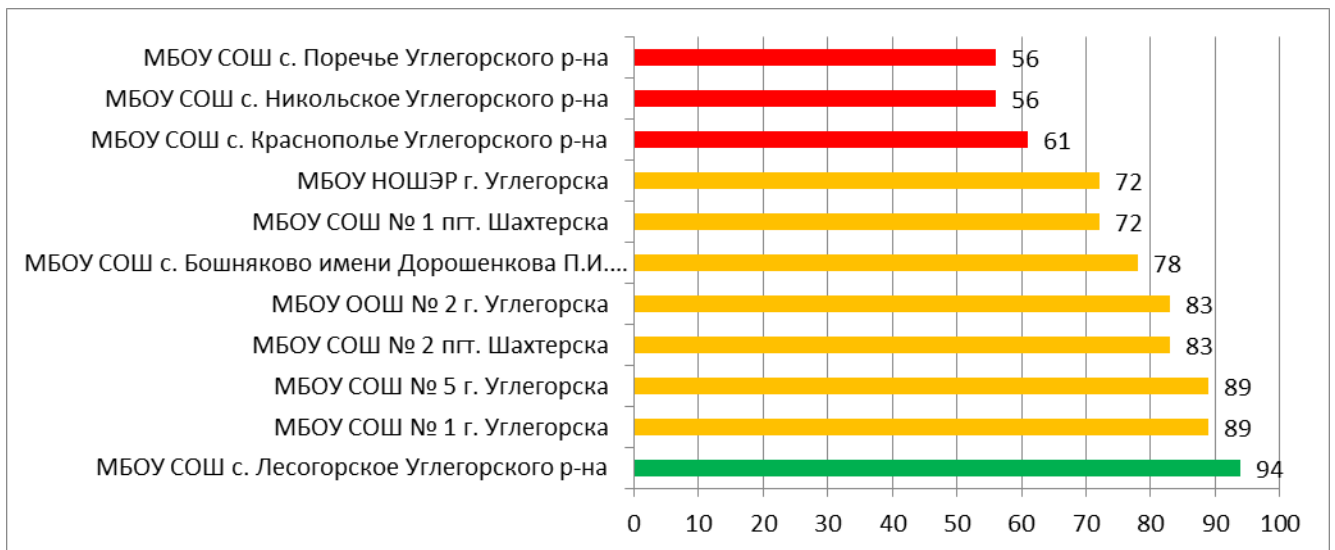

Процент информационной наполненности СГО в ООО МО Углегорский городской округ