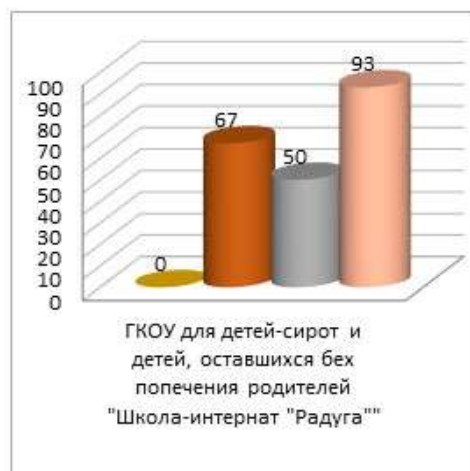

**Динамика среднего показателя наполненности электронных журналов образовательных организаций  
в МО Городской округ «Смирныховский» за сентябрь – декабрь 2020/2021 уч.г.**

■ сен.20

■ окт.20

■ ноя.20

■ дек.20