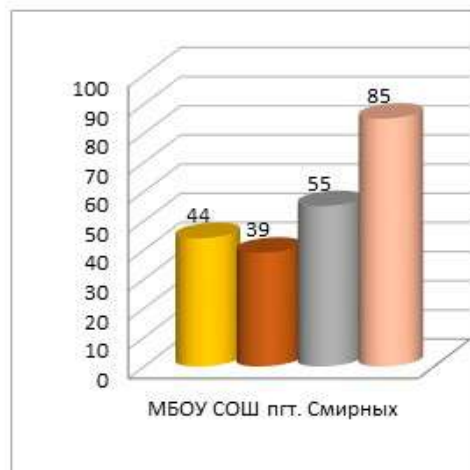

**Динамика среднего показателя наполненности электронных журналов образовательных организаций  
в МО Городской округ «Смирныховский» за сентябрь – декабрь 2020/2021 уч.г.**

■ сен.20

■ окт.20

■ ноя.20

■ дек.20