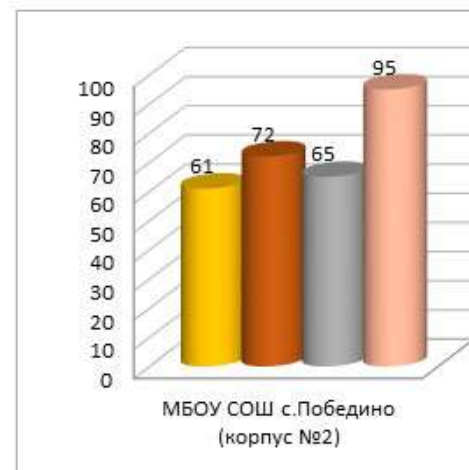

**Динамика среднего показателя наполненности электронных журналов образовательных организаций  
в МО Городской округ «Смирныховский» за сентябрь – декабрь 2020/2021 уч.г.**

■ сен.20

■ окт.20

■ ноя.20

■ дек.20