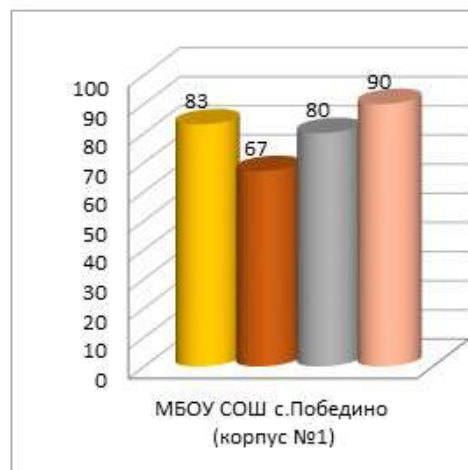

**Динамика среднего показателя наполненности электронных журналов образовательных организаций  
в МО Городской округ «Смирныховский» за сентябрь – декабрь 2020/2021 уч.г.**

■ сен.20

■ окт.20

■ ноя.20

■ дек.20