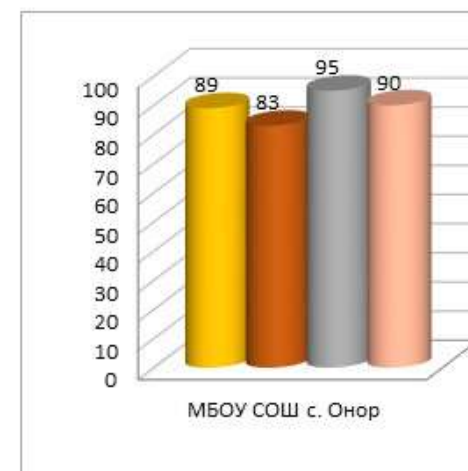

**Динамика среднего показателя наполненности электронных журналов образовательных организаций  
в МО Городской округ «Смирныховский» за сентябрь – декабрь 2020/2021 уч.г.**

■ сен.20

■ окт.20

■ ноя.20

■ дек.20