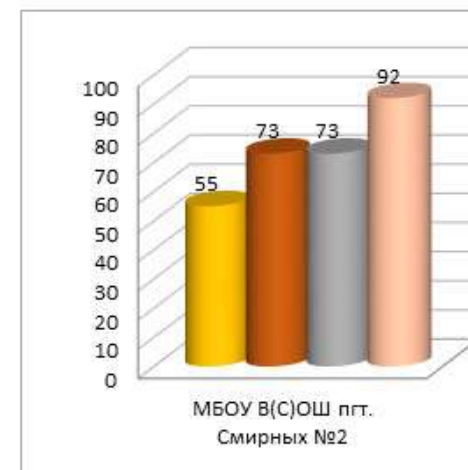

**Динамика среднего показателя наполненности электронных журналов образовательных организаций  
в МО Городской округ «Смирныховский» за сентябрь – декабрь 2020/2021 уч.г.**

■ сен.20

■ окт.20

■ ноя.20

■ дек.20