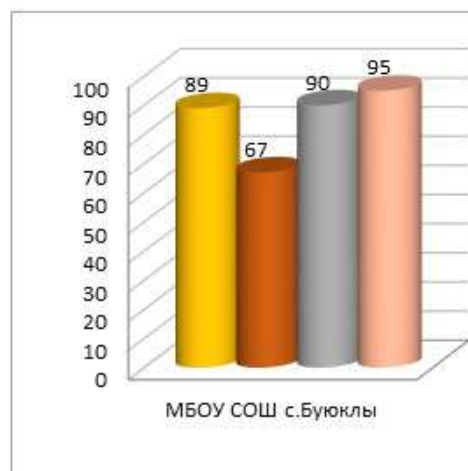

**Динамика среднего показателя наполненности электронных журналов образовательных организаций  
в МО Городской округ «Смирныховский» за сентябрь – декабрь 2020/2021 уч.г.**

■ сен.20

■ окт.20

■ ноя.20

■ дек.20