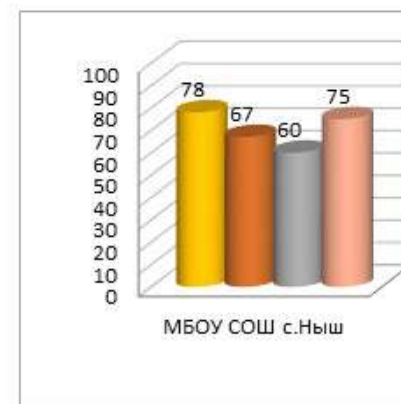

**Динамика среднего показателя наполненности электронных журналов образовательных организаций
в МО Городской округ Ногликский за сентябрь – декабрь 2020/2021 уч.г.**

■ сен.20

■ окт.20

■ ноя.20

■ дек.20