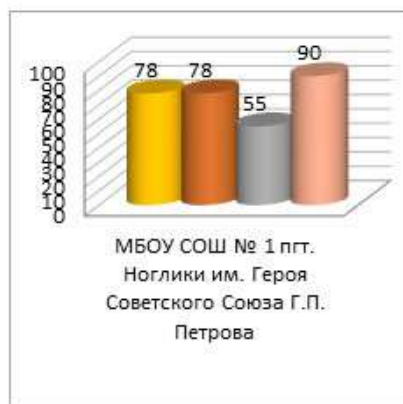

**Динамика среднего показателя наполненности электронных журналов образовательных организаций
в МО Городской округ Ногликский за сентябрь – декабрь 2020/2021 уч.г.**

■ сен.20

■ окт.20

■ ноя.20

■ дек.20