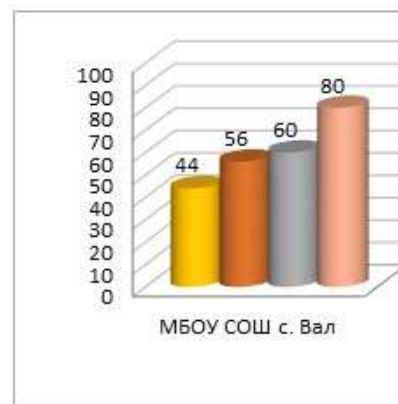

**Динамика среднего показателя наполненности электронных журналов образовательных организаций
в МО Городской округ Ногликский за сентябрь – декабрь 2020/2021 уч.г.**

■ сен.20

■ окт.20

■ ноя.20

■ дек.20