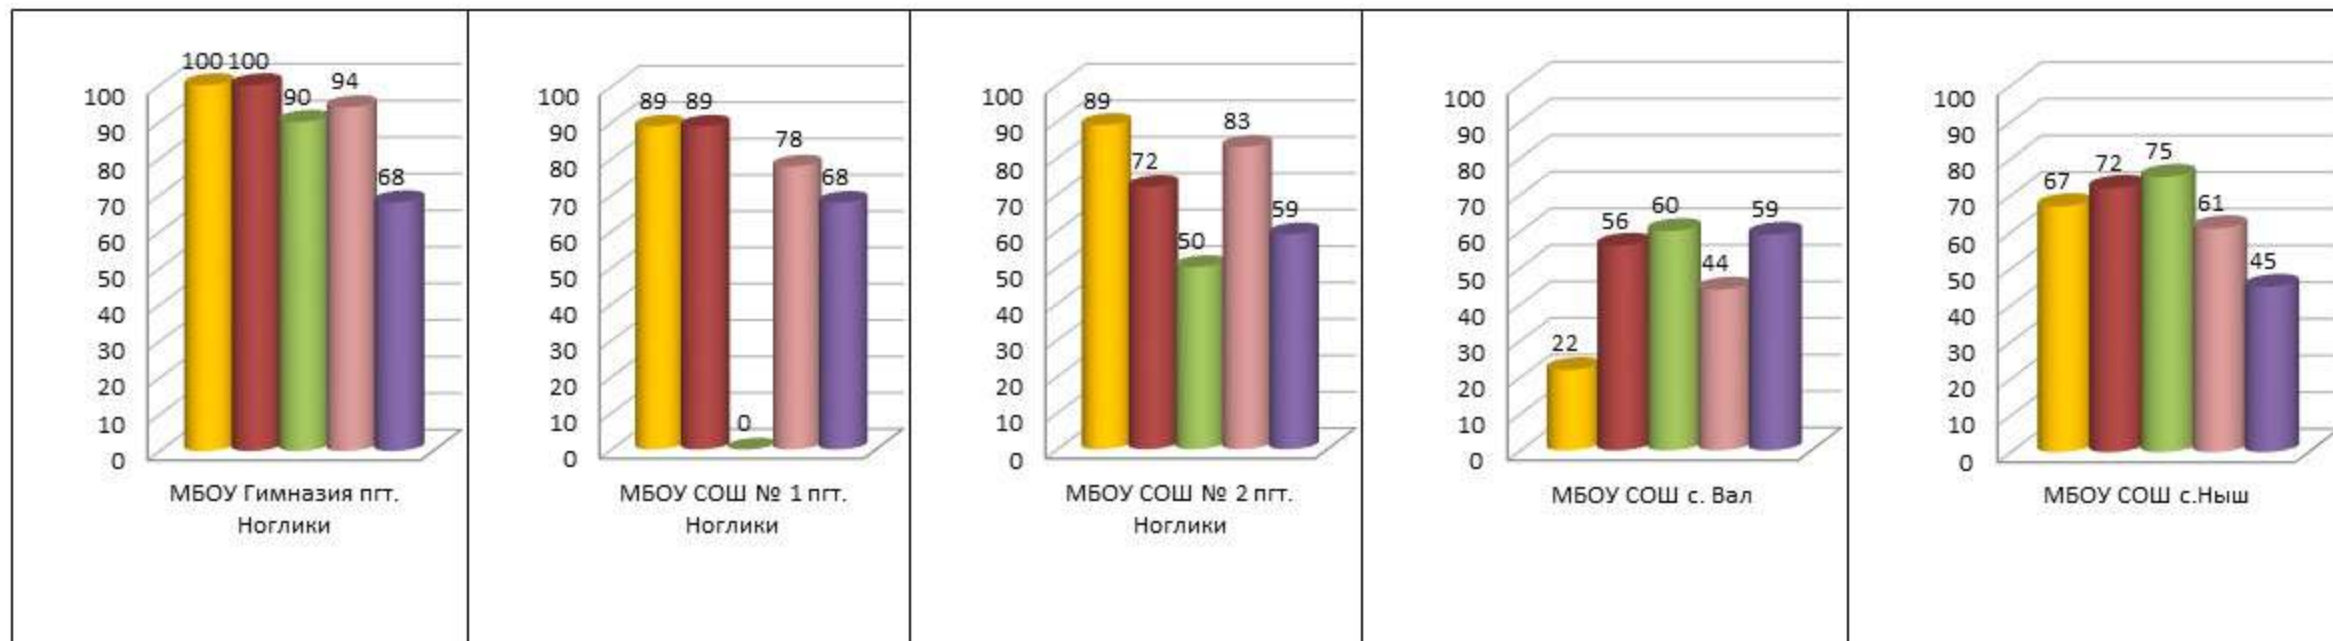

**Динамика показателя наполненности электронных журналов в
общеобразовательных организациях
МО «Городской округ Ногликский»**

■ янв.20 ■ фев.20 ■ мар.20 ■ апр.20 ■ май.20