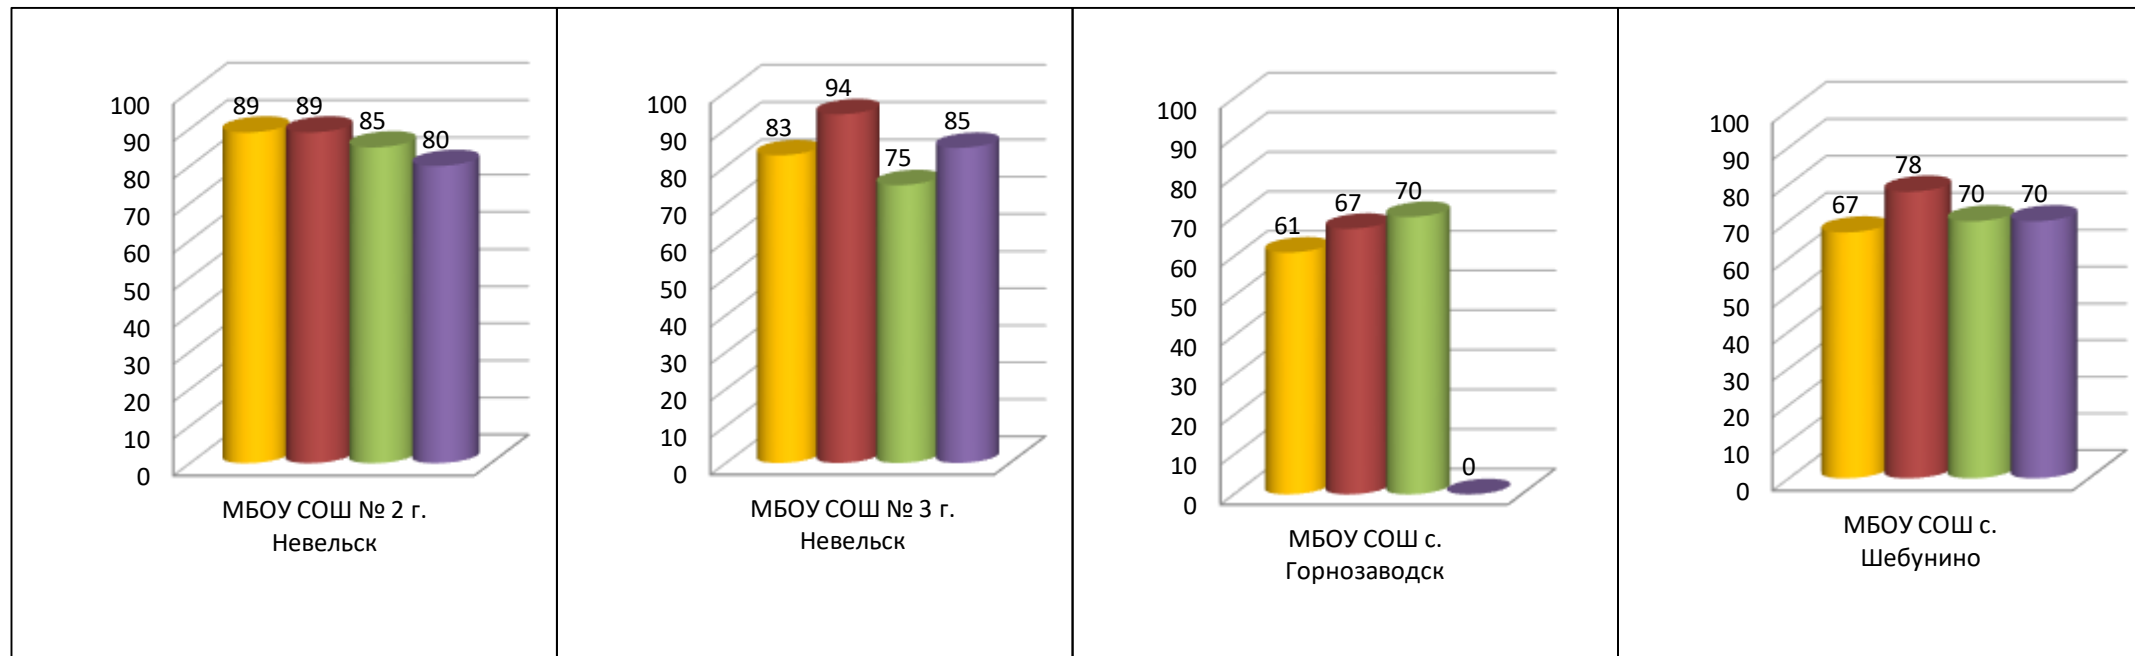

Динамика показателя наполненности электронных журналов в  
общеобразовательных организациях  
МО «Невельский городской округ»

■ сен.19

■ окт.19

■ ноя.19

■ дек.19