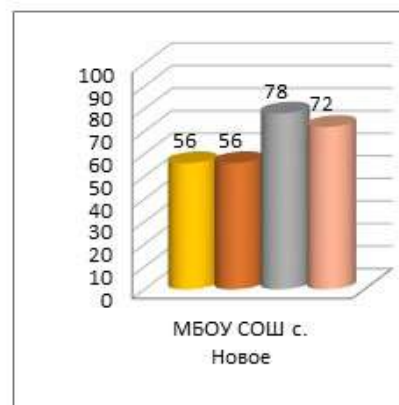

**Динамика среднего показателя наполненности электронных журналов образовательных организаций
в МО Макаровский городской округ за сентябрь – декабрь 2020/2021 уч.г.**

■ сен.20

■ окт.20

■ ноя.20

■ дек.20