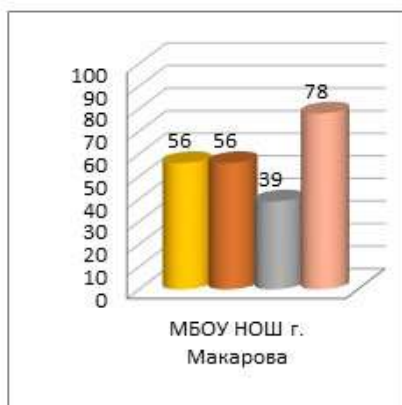

**Динамика среднего показателя наполненности электронных журналов образовательных организаций
в МО Макаровский городской округ за сентябрь – декабрь 2020/2021 уч.г.**

■ сен.20

■ окт.20

■ ноя.20

■ дек.20