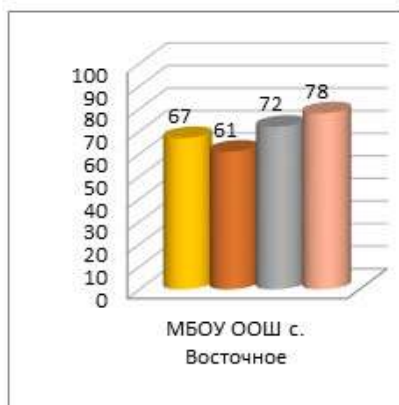

**Динамика среднего показателя наполненности электронных журналов образовательных организаций
в МО Макаровский городской округ за сентябрь – декабрь 2020/2021 уч.г.**

■ сен.20

■ окт.20

■ ноя.20

■ дек.20