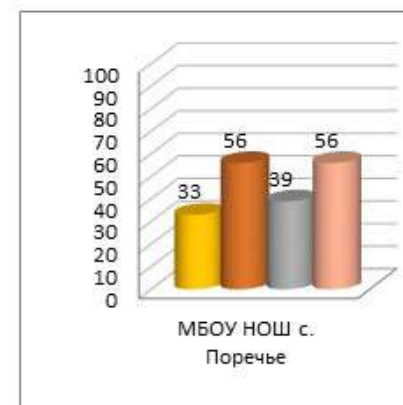

**Динамика среднего показателя наполненности электронных журналов образовательных организаций
в МО Макаровский городской округ за сентябрь – декабрь 2020/2021 уч.г.**

■ сен.20

■ окт.20

■ ноя.20

■ дек.20