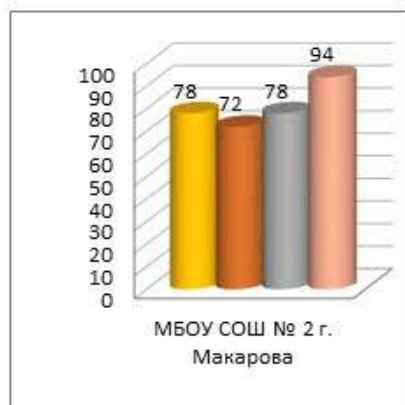

**Динамика среднего показателя наполненности электронных журналов образовательных организаций
в МО Макаровский городской округ за сентябрь – декабрь 2020/2021 уч.г.**

■ сен.20

■ окт.20

■ ноя.20

■ дек.20