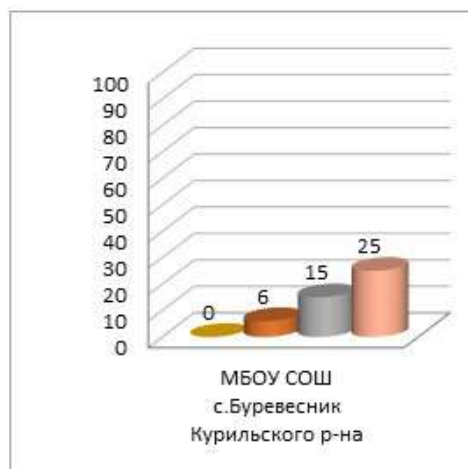

**Динамика среднего показателя наполненности электронных журналов образовательных организаций
в МО Курильский городской округ за сентябрь – декабрь 2020/2021 уч.г.**

■ сен.20

■ окт.20

■ ноя.20

■ дек.20