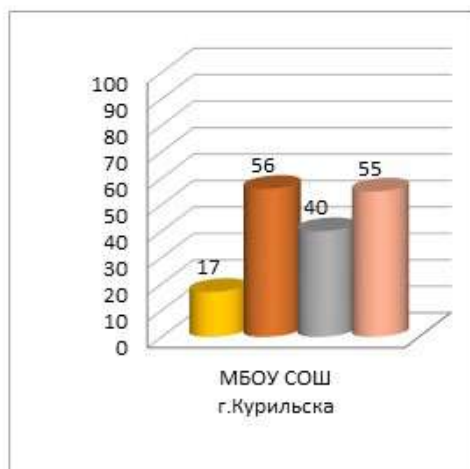

**Динамика среднего показателя наполненности электронных журналов образовательных организаций
в МО Курильский городской округ за сентябрь – декабрь 2020/2021 уч.г.**

■ сен.20

■ окт.20

■ ноя.20

■ дек.20