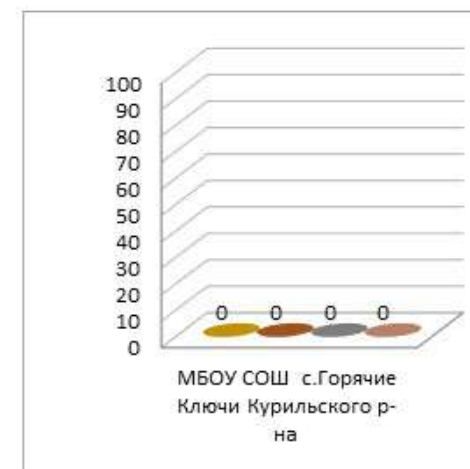

**Динамика среднего показателя наполненности электронных журналов образовательных организаций
в МО Курильский городской округ за сентябрь – декабрь 2020/2021 уч.г.**

■ сен.20

■ окт.20

■ ноя.20

■ дек.20