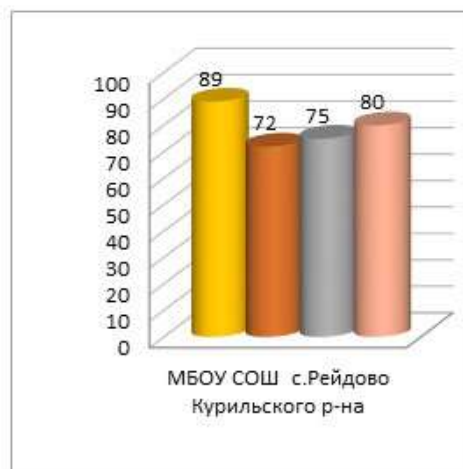

**Динамика среднего показателя наполненности электронных журналов образовательных организаций
в МО Курильский городской округ за сентябрь – декабрь 2020/2021 уч.г.**

■ сен.20

■ окт.20

■ ноя.20

■ дек.20