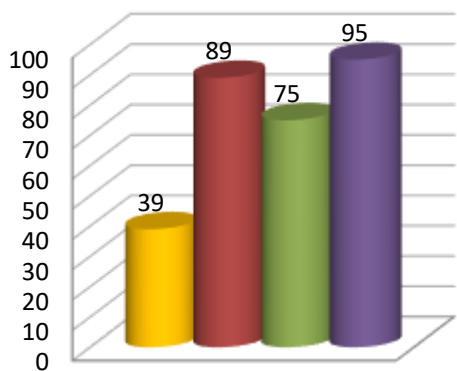

**Динамика показателя наполненности электронных журналов в  
общеобразовательных организациях  
МО «Городской округ «Долинский»»**

МБОУ СОШ №1 г.  
Долинска

МБОУ СОШ №2 г.  
Долинска

МБОУ СОШ с. Быков

МБОУ СОШ с.  
Взморье