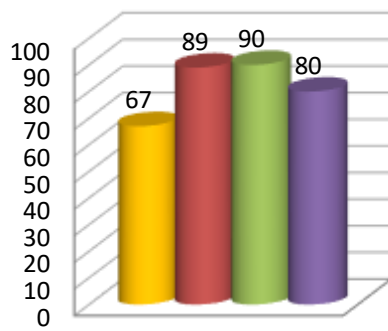

МБОУ СОШ с. Сокол