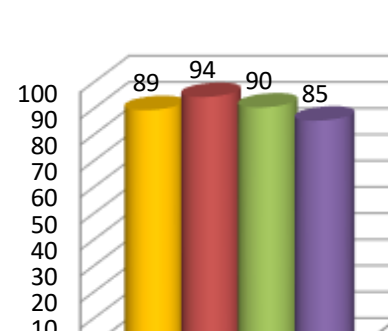

МБОУ СОШ с. Стародубское