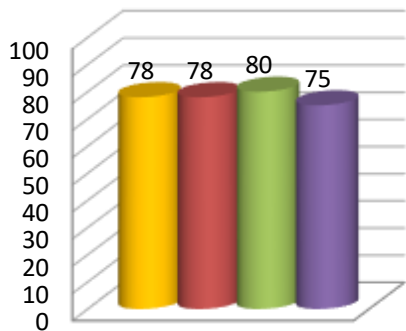

**Динамика показателя наполненности электронных журналов в  
общеобразовательных организациях  
МО «Городской округ «Долинский»»**

МБОУ СОШ №1 г.  
Долинска

МБОУ СОШ №2 г.  
Долинска

МБОУ СОШ с. Быков

МБОУ СОШ с.  
Взморье