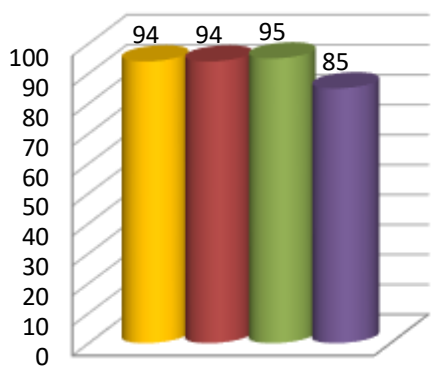

**Динамика показателя наполненности электронных журналов в  
общеобразовательных организациях  
МО «Городской округ «Долинский»»**

МБОУ СОШ №1 г.  
Долинска

МБОУ СОШ №2 г.  
Долинска

МБОУ СОШ с. Быков

МБОУ СОШ с.  
Взморье