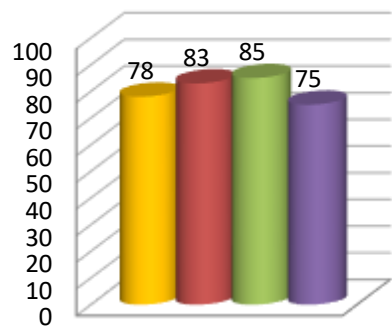

МБОУ СОШ с.
Советское