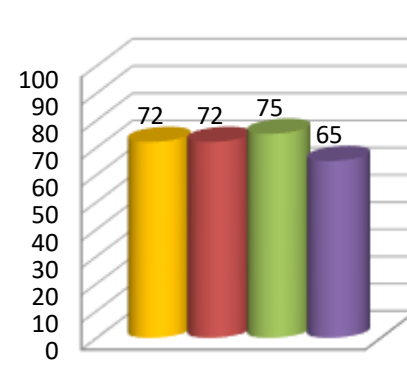

**Динамика показателя наполненности электронных журналов в  
общеобразовательных организациях  
МО «Городской округ «Долинский»»**

МБОУ СОШ №1 г.  
Долинска

МБОУ СОШ №2 г.  
Долинска

МБОУ СОШ с. Быков

МБОУ СОШ с.  
Взморье