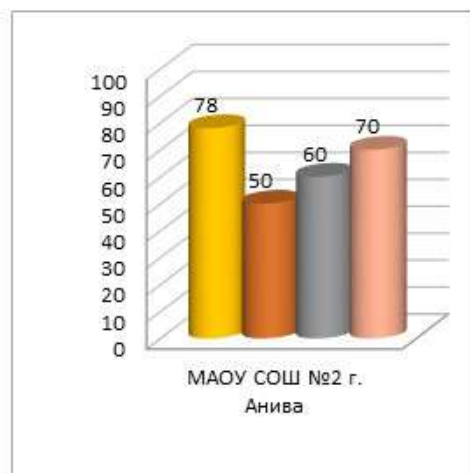

**Динамика среднего показателя наполненности электронных журналов образовательных организаций
в МО «Анивский городской округ» за сентябрь – декабрь 2020/2021 уч.г.**

■ сен.20

■ окт.20

■ ноя.20

■ дек.20