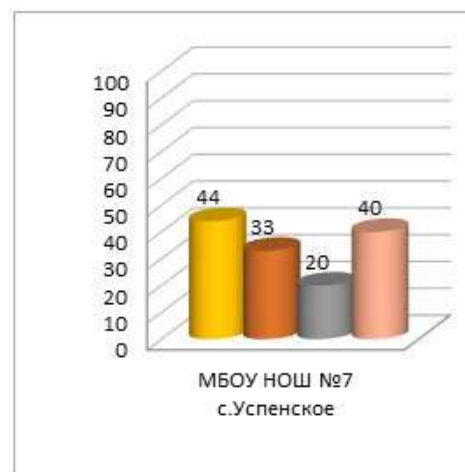

**Динамика среднего показателя наполненности электронных журналов образовательных организаций
в МО «Анивский городской округ» за сентябрь – декабрь 2020/2021 уч.г.**

■ сен.20

■ окт.20

■ ноя.20

■ дек.20