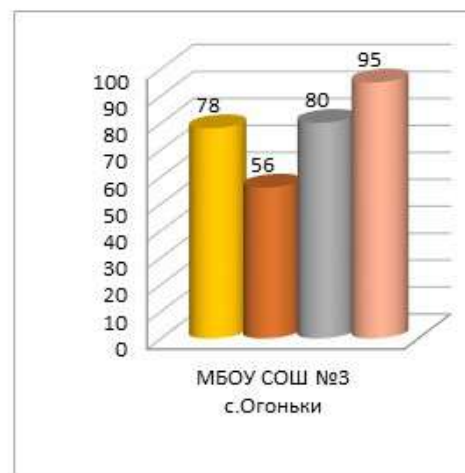

**Динамика среднего показателя наполненности электронных журналов образовательных организаций
в МО «Анивский городской округ» за сентябрь – декабрь 2020/2021 уч.г.**

■ сен.20

■ окт.20

■ ноя.20

■ дек.20