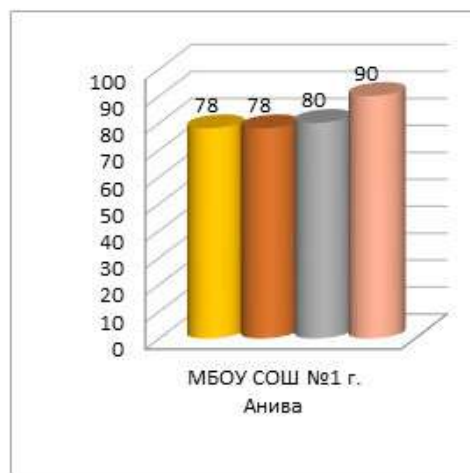

**Динамика среднего показателя наполненности электронных журналов образовательных организаций
в МО «Анивский городской округ» за сентябрь – декабрь 2020/2021 уч.г.**

■ сен.20

■ окт.20

■ ноя.20

■ дек.20