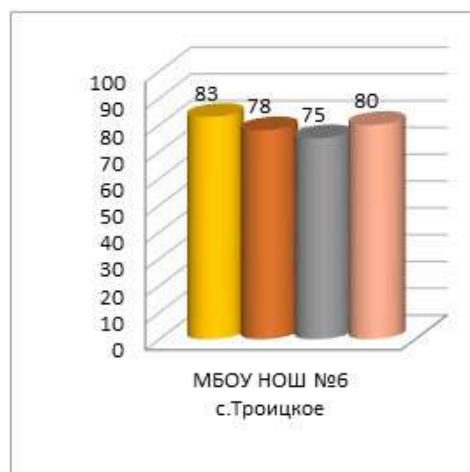

**Динамика среднего показателя наполненности электронных журналов образовательных организаций
в МО «Анивский городской округ» за сентябрь – декабрь 2020/2021 уч.г.**

■ сен.20

■ окт.20

■ ноя.20

■ дек.20