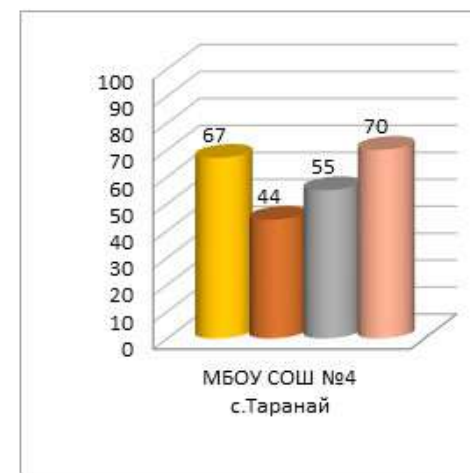

**Динамика среднего показателя наполненности электронных журналов образовательных организаций
в МО «Анивский городской округ» за сентябрь – декабрь 2020/2021 уч.г.**

■ сен.20

■ окт.20

■ ноя.20

■ дек.20