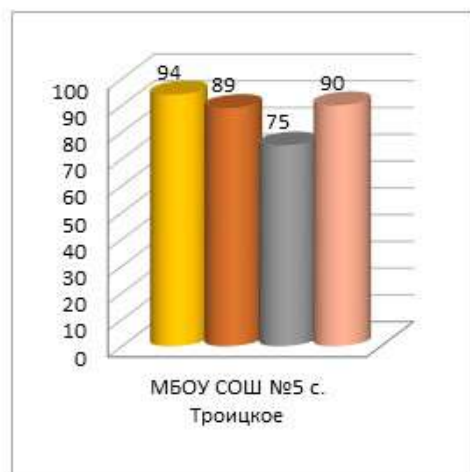

**Динамика среднего показателя наполненности электронных журналов образовательных организаций
в МО «Анивский городской округ» за сентябрь – декабрь 2020/2021 уч.г.**

■ сен.20

■ окт.20

■ ноя.20

■ дек.20