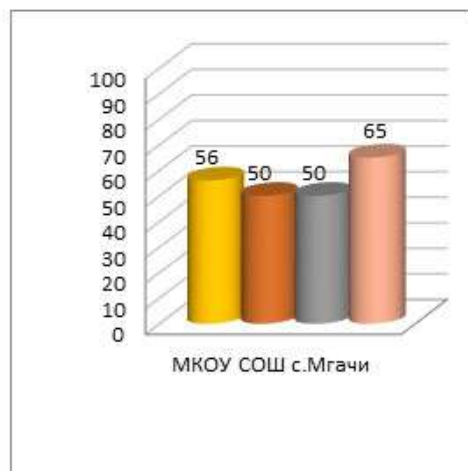

Динамика среднего показателя наполненности электронных журналов образовательных организаций в МО Городской округ «Александровск-Сахалинский район» за сентябрь – декабрь 2020/2021 уч.г.

■ сен.20

■ окт.20