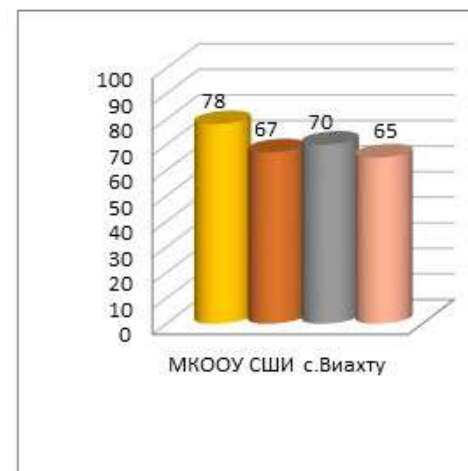

Динамика среднего показателя наполненности электронных журналов образовательных организаций в МО Городской округ «Александровск-Сахалинский район» за сентябрь – декабрь 2020/2021 уч.г.

■ сен.20

■ окт.20