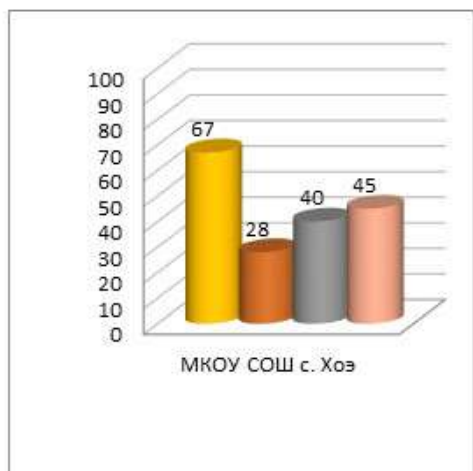

Динамика среднего показателя наполненности электронных журналов образовательных организаций в МО Городской округ «Александровск-Сахалинский район» за сентябрь – декабрь 2020/2021 уч.г.

■ сен.20

■ окт.20