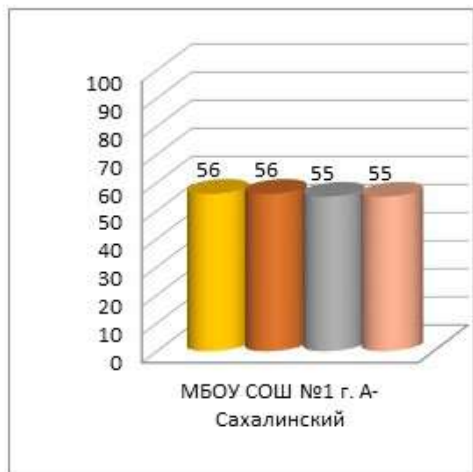

Динамика среднего показателя наполненности электронных журналов образовательных организаций в МО Городской округ «Александровск-Сахалинский район» за сентябрь – декабрь 2020/2021 уч.г.

■ сен.20

■ окт.20