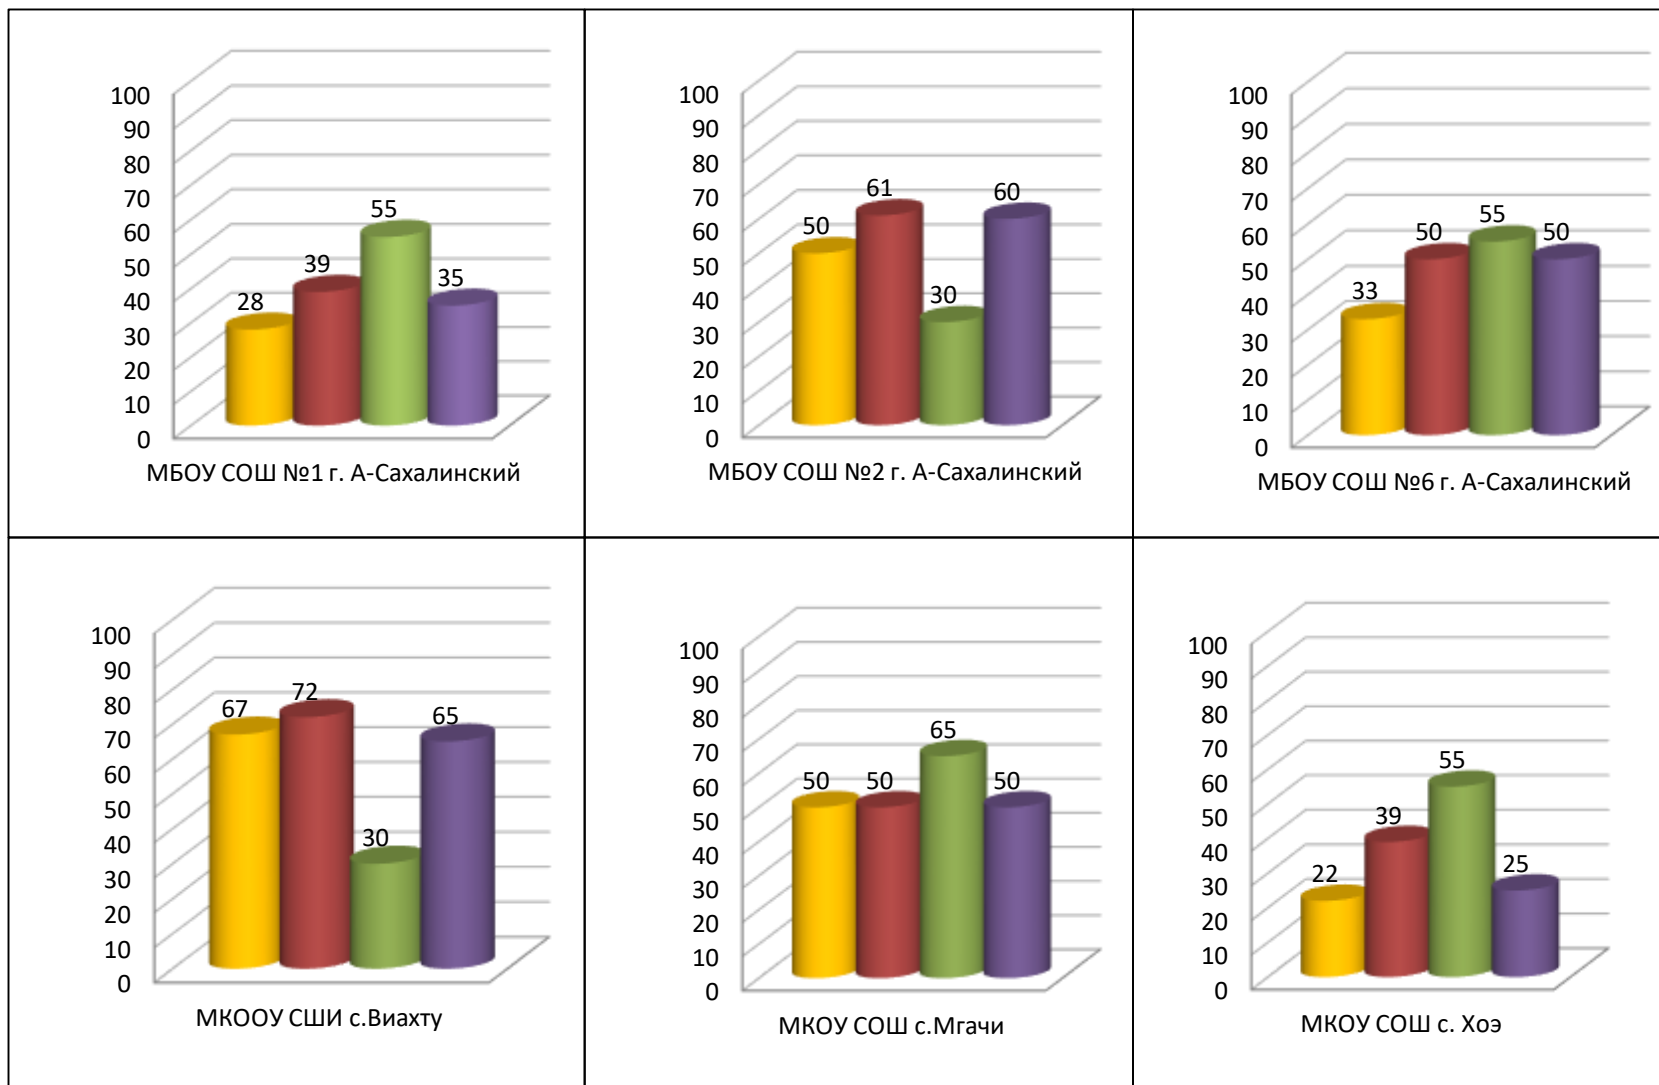

**Динамика показателя наполненности электронных журналов в  
общеобразовательных организациях  
МО «Городской округ «Александровск-Сахалинский район»»**

■ сен.19

■ окт.19

■ ноя.19

■ дек.19