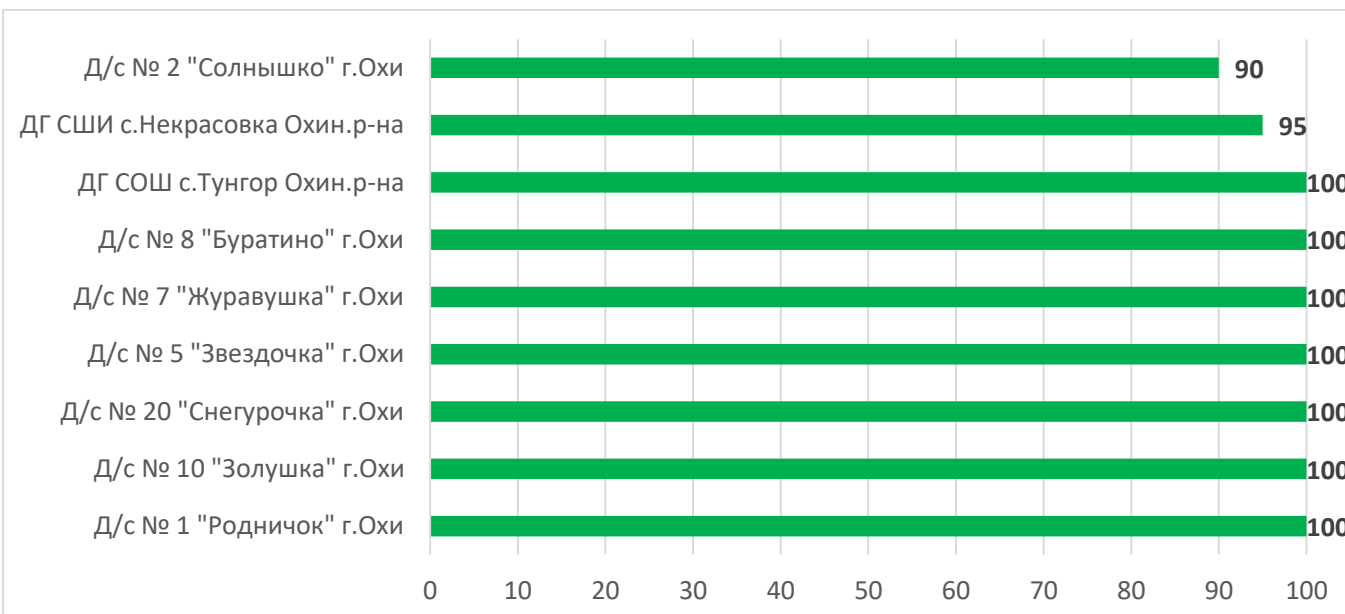

Процент информационной наполненности АИС СГО в ДОО МО Городской округ «Охинский»