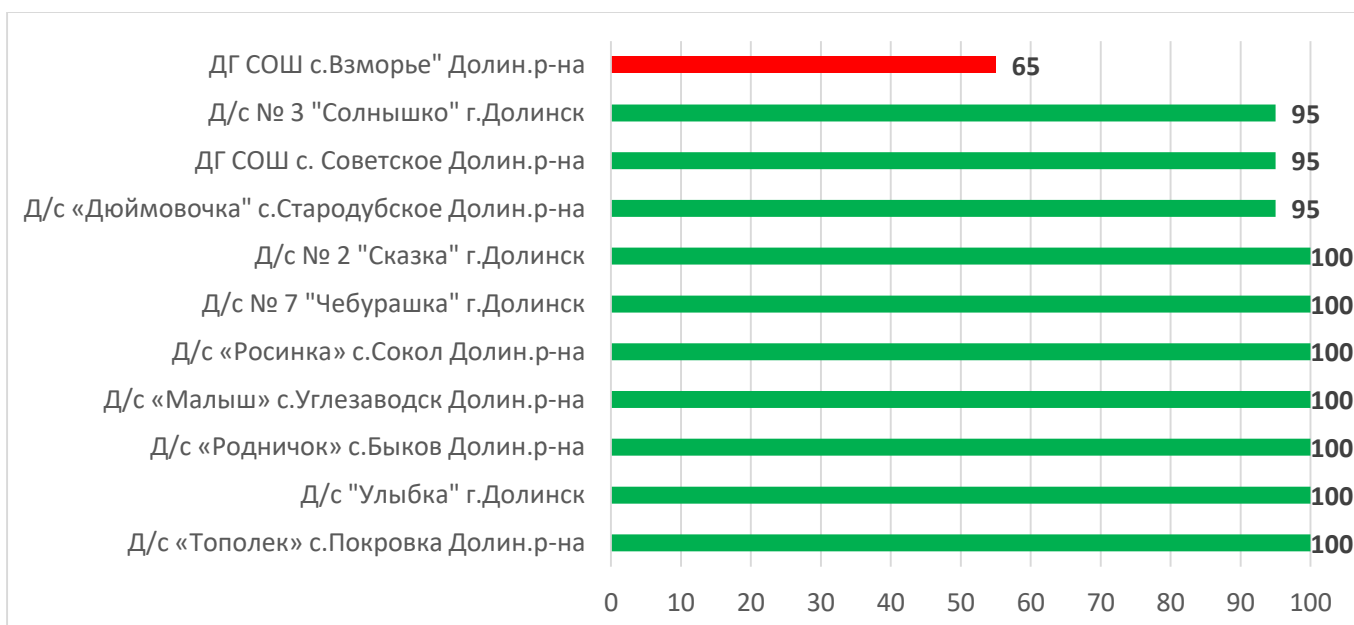

Процент информационной наполненности АИС СГО в ДОО МО Городской округ «Долинский»