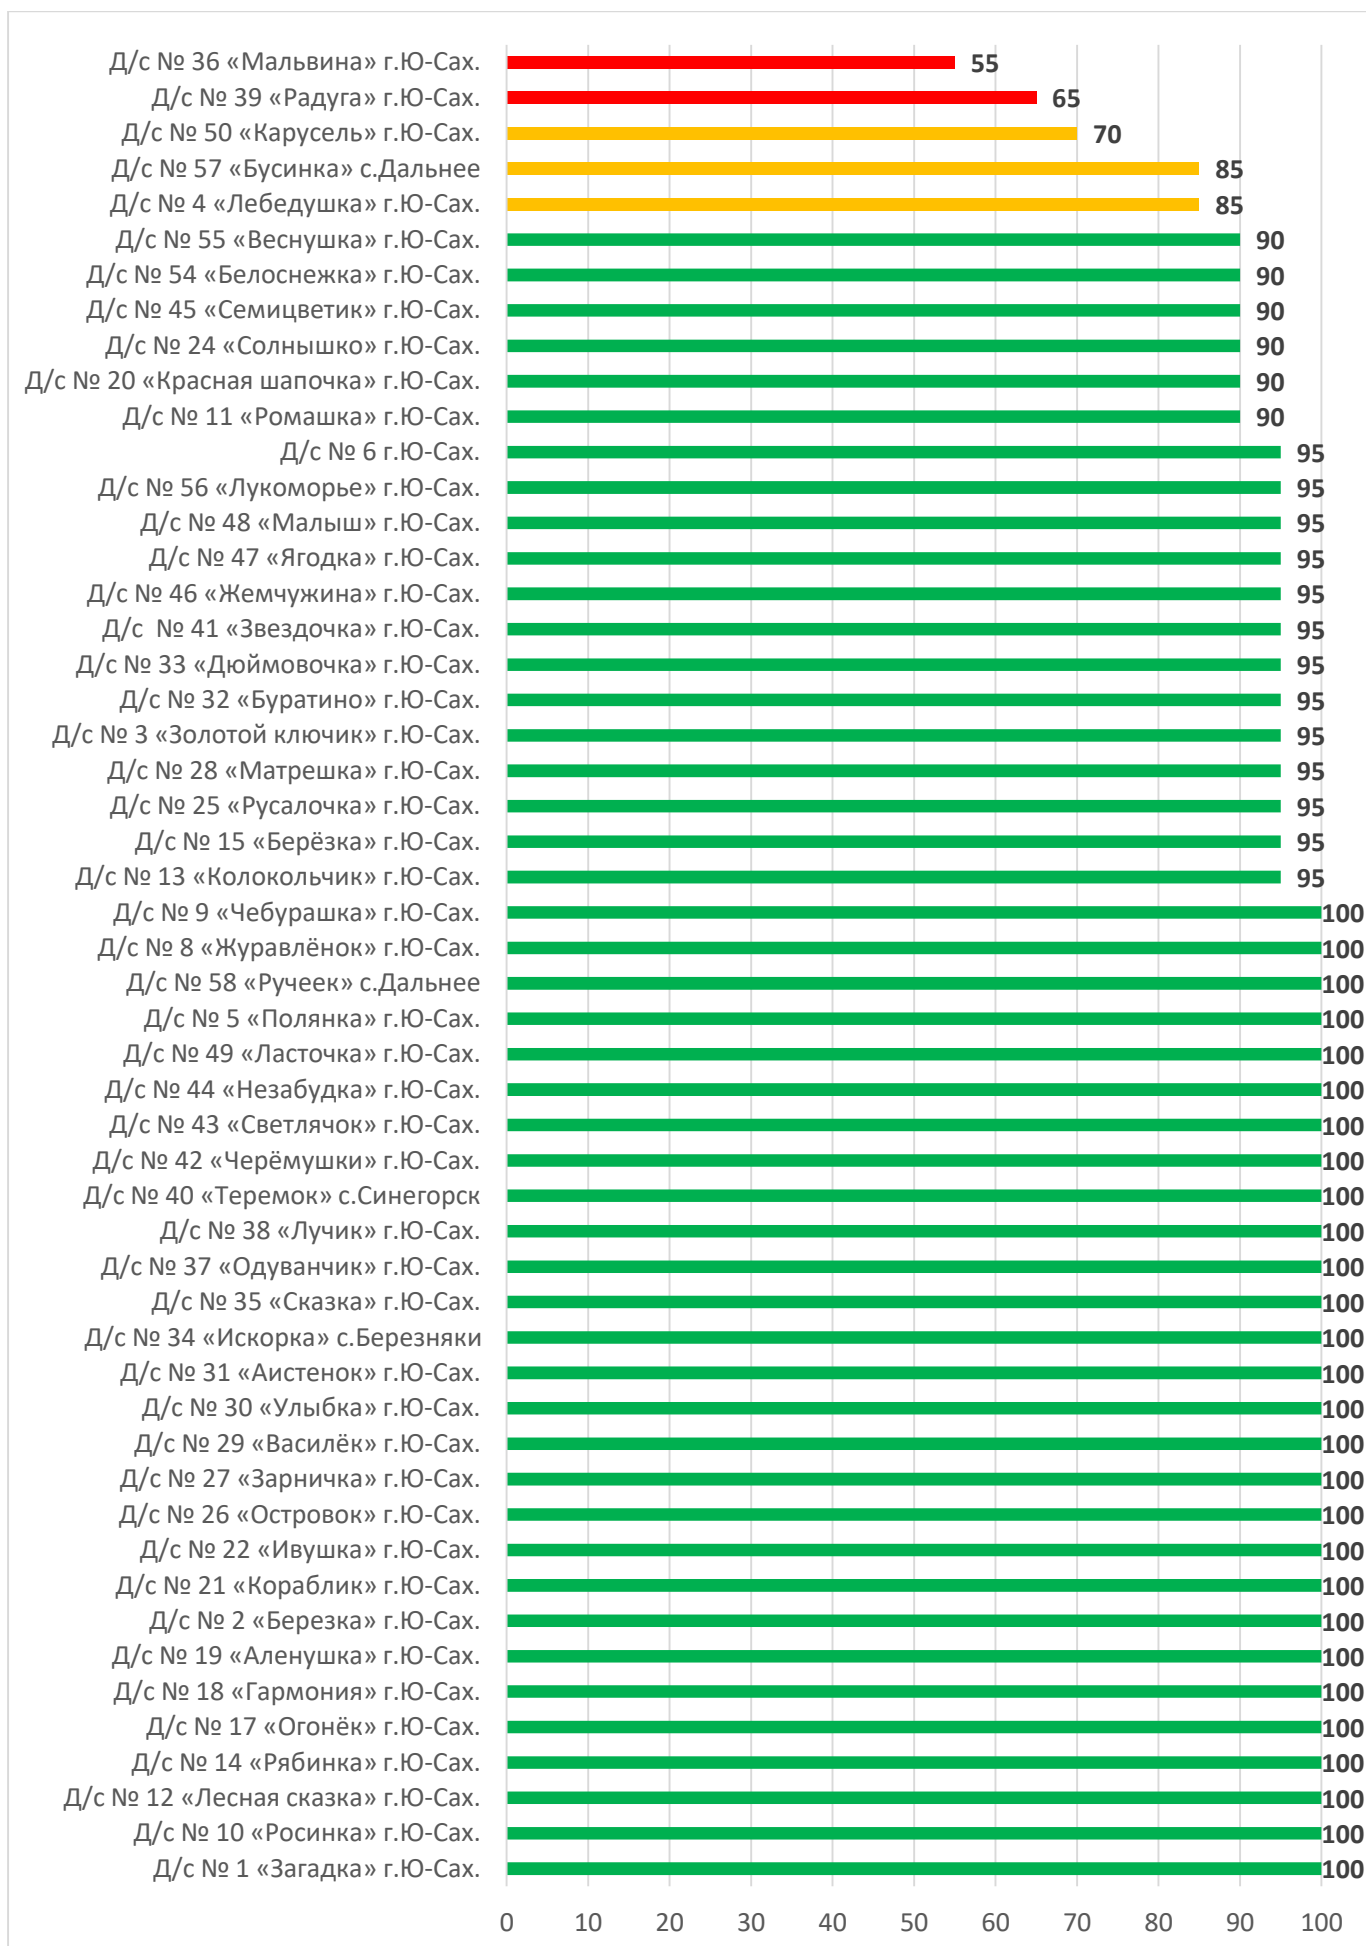

Процент информационной наполненности АИС СГО в ДОО МО Городской округ «город Южно-Сахалинск»

Количество воспитанников, внесенных в АИС СГО
дошкольными образовательными организациями в разрезе муниципальных
образований Сахалинской области по состоянию на 15.01.2024 г.

	МО	Кол-во воспитанников
1	Анивский городской округ	1 387
2	Городской округ «Александровск-Сахалинский район»	441
3	Городской округ «Долинский»	1 313
4	Корсаковский городской округ	2 213
5	Курильский городской округ	288
6	Макаровский городской округ	324
7	Невельский городской округ	780
8	Городской округ Ногликский	597
9	Городской округ «Охинский»	1 242
10	Поронайский городской округ	1 074
11	Северо-Курильский городской округ	123
12	Городской округ «Смирныховский»	456
13	Томаринский городской округ	388
14	Тымовский городской округ	701
15	Углегорский городской округ	913
16	Холмский городской округ	1 590
17	Южно-Курильский городской округ	576
18	Городской округ "город Южно-Сахалинск"	12 766
	ИТОГО	27 172