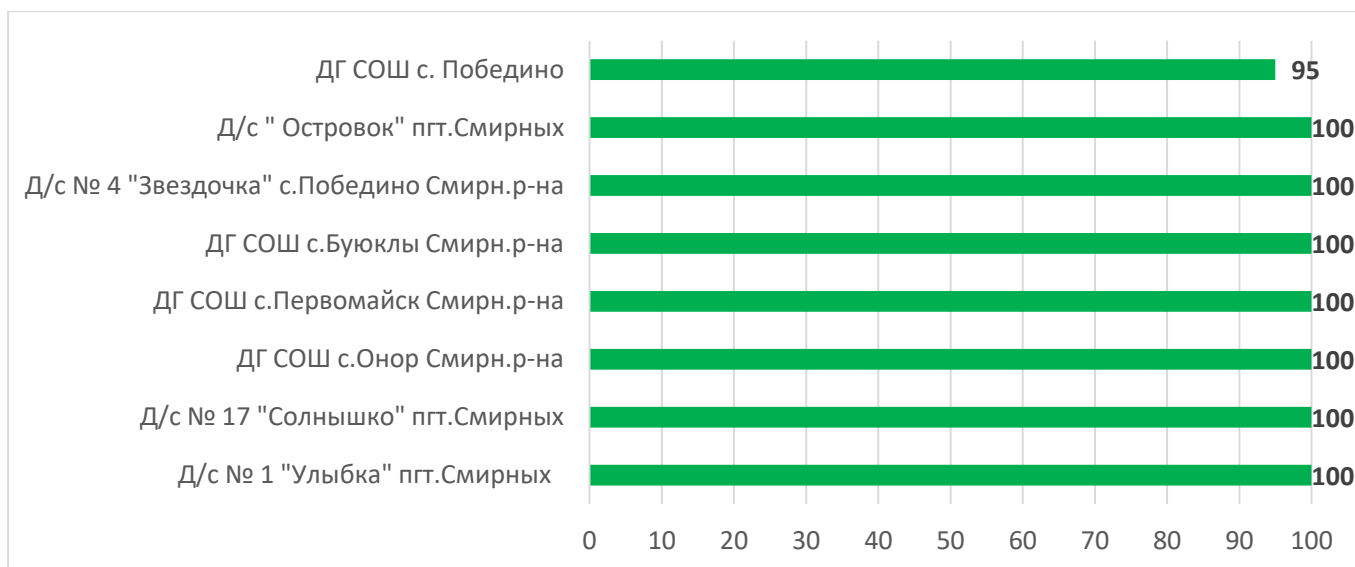

Процент информационной наполненности АИС СГО в ДОО МО Городской округ «Смирныховский»