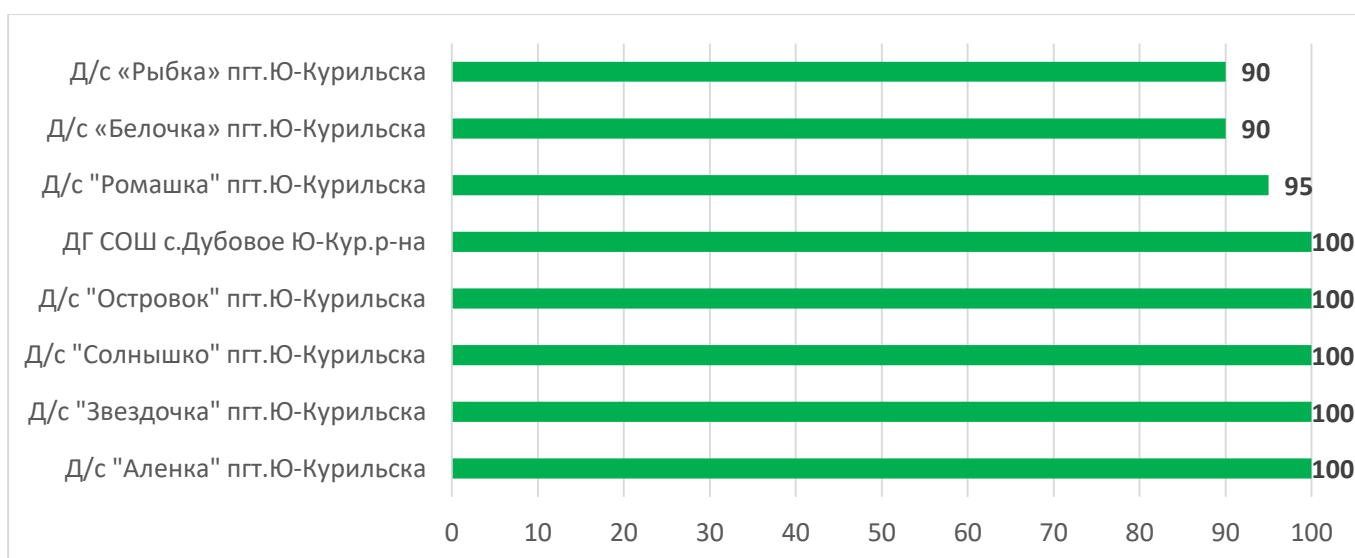

Процент информационной наполненности АИС СГО в ДОО МО «Южно-Курильский городской округ»