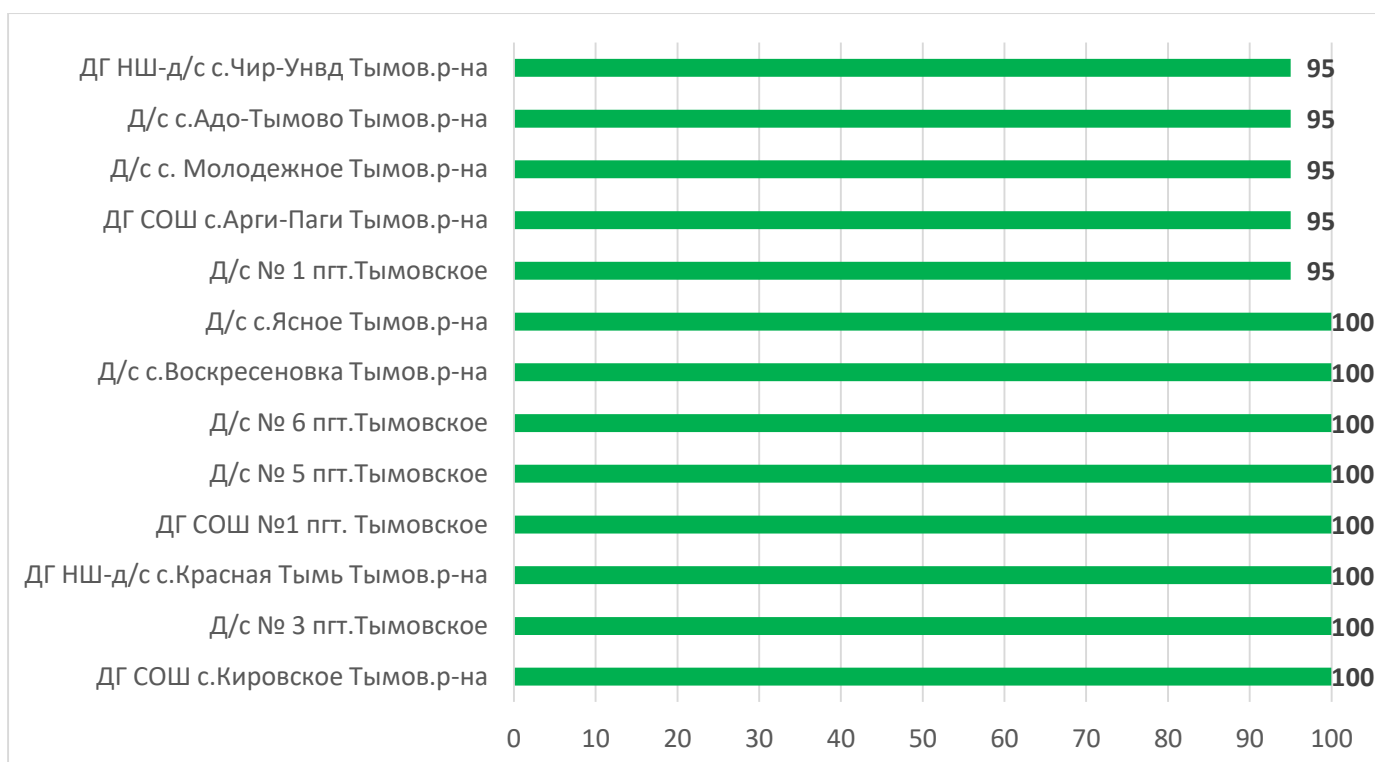

Процент информационной наполненности АИС СГО в ДОО МО «Тымовский городской округ»