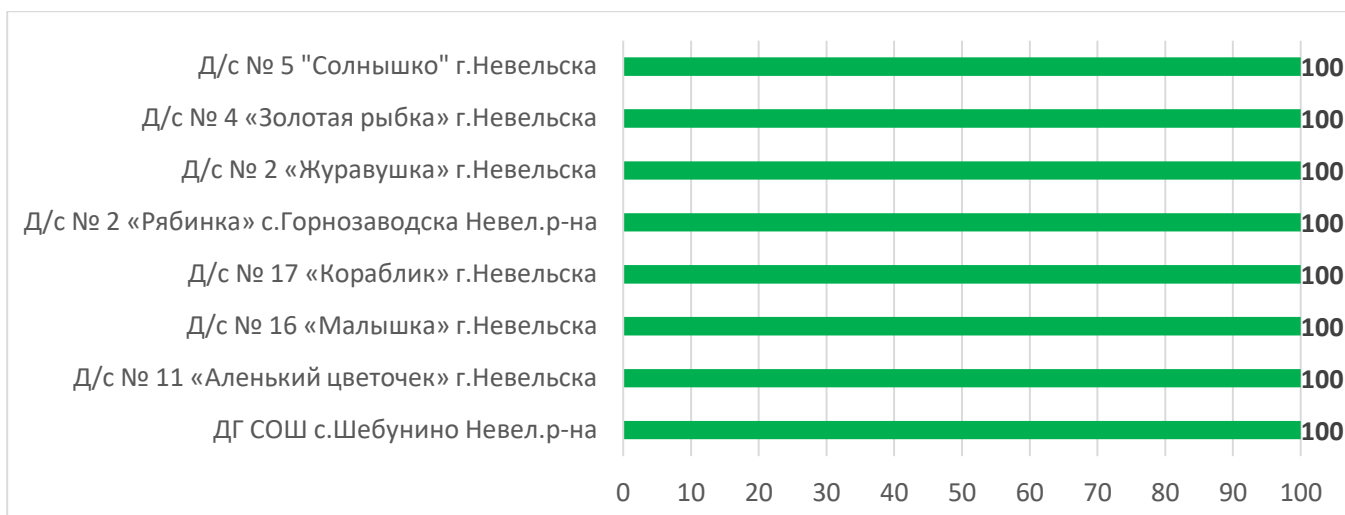

Процент информационной наполненности АИС СГО в ДОО МО «Невельский городской округ»