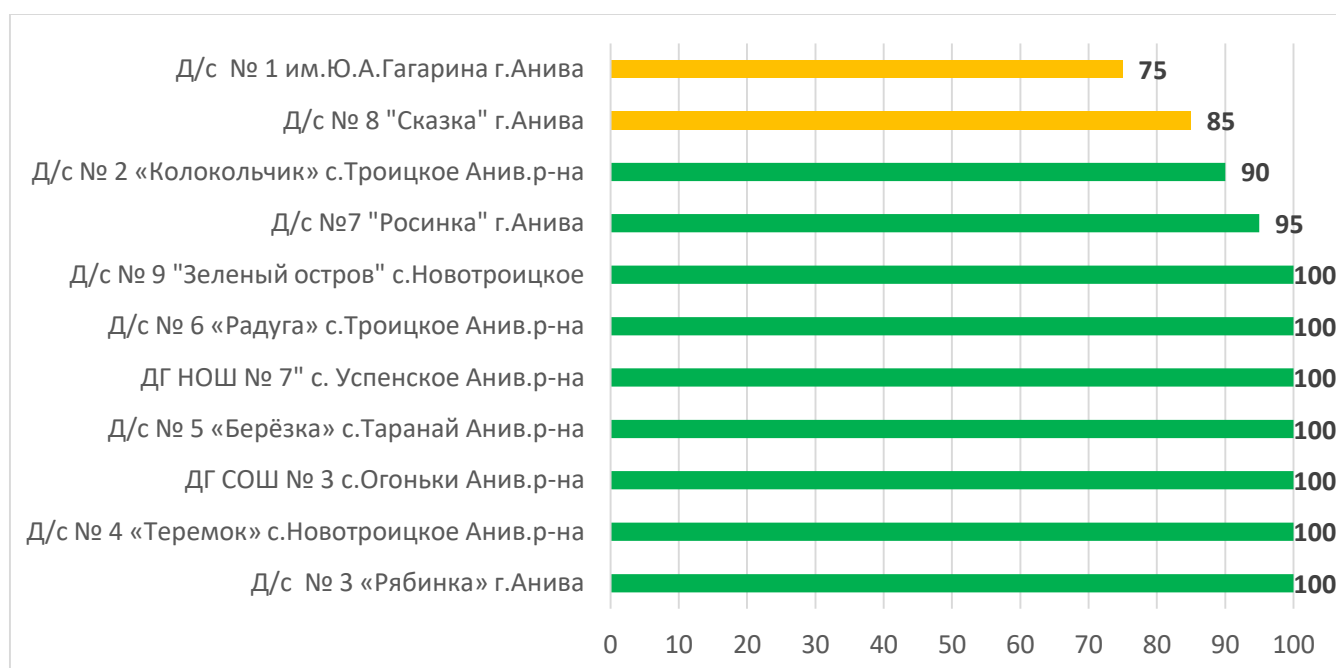

Процент информационной наполненности АИС СГО в ДОО МО «Анивский городской округ»