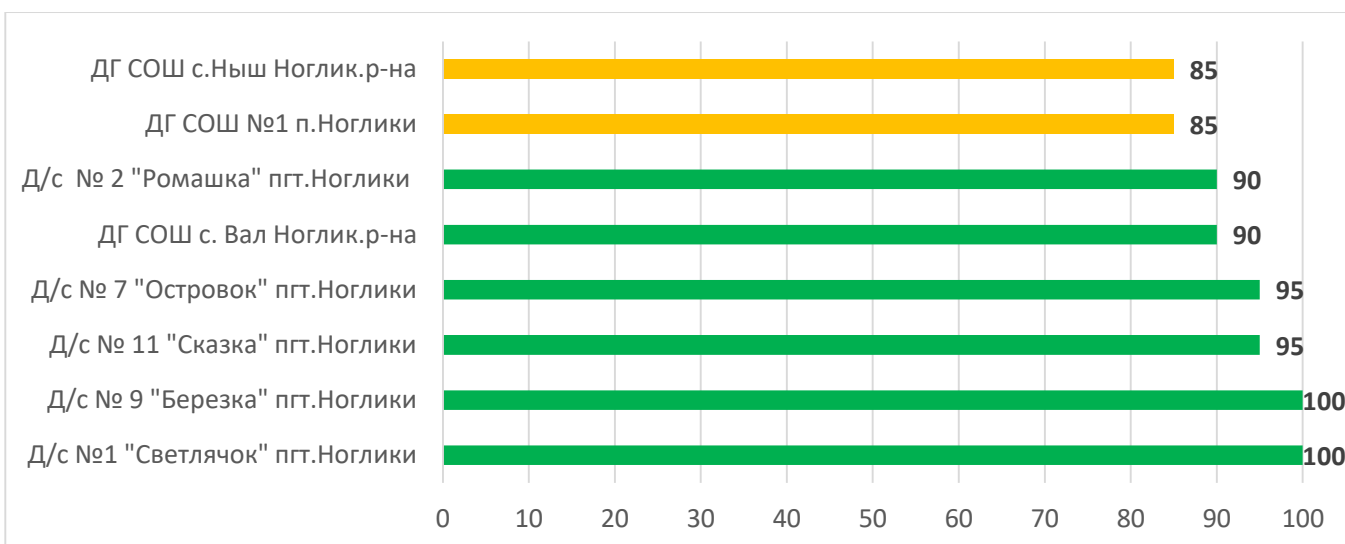

Процент информационной наполненности АИС СГО в ДОО МО «Городской округ Ногликский»