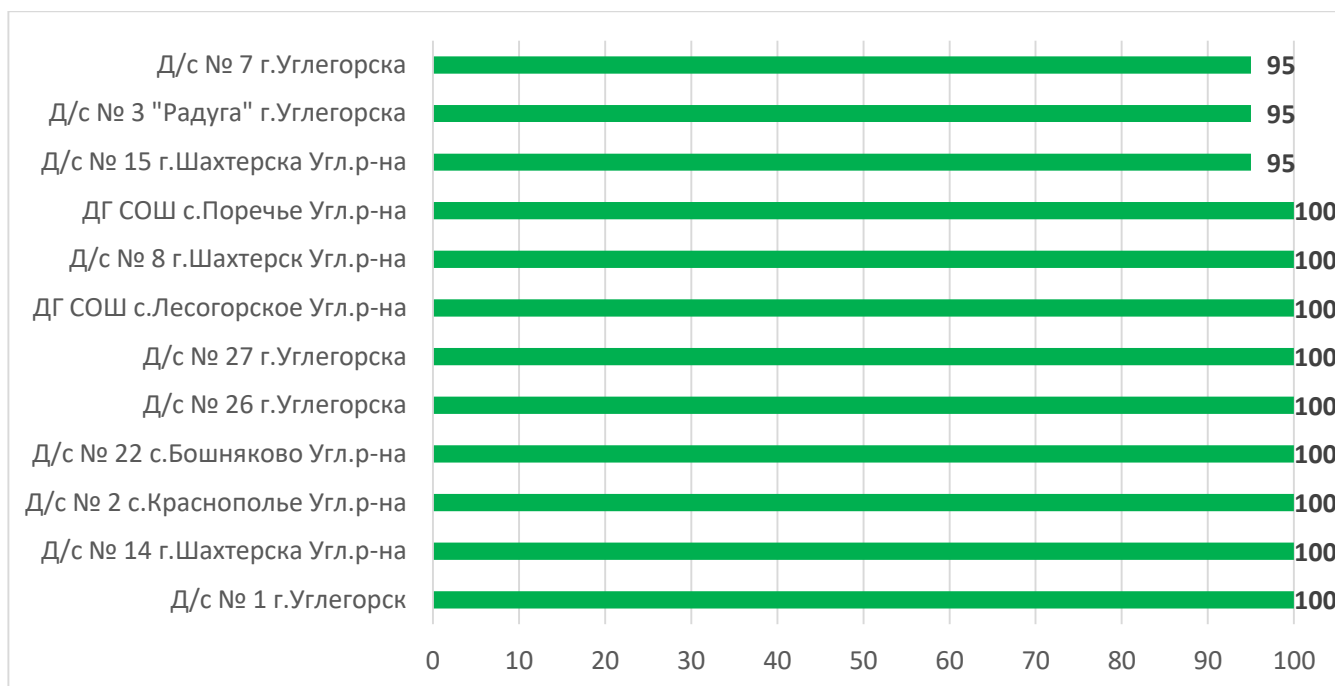

Процент информационной наполненности АИС СГО в ДОО МО «Углегорский городской округ»