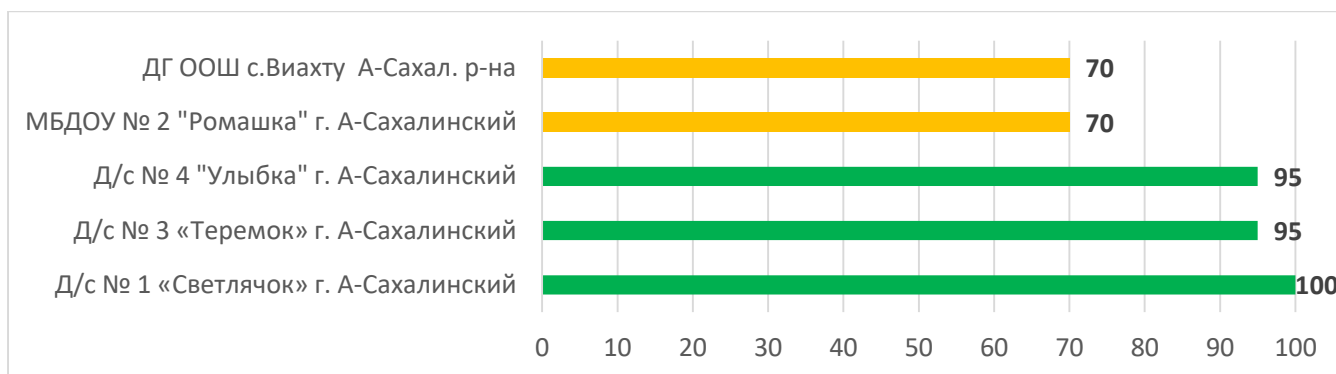

Процент информационной наполненности АИС СГО в ДОО МО Городской округ «Александровск-Сахалинский район»