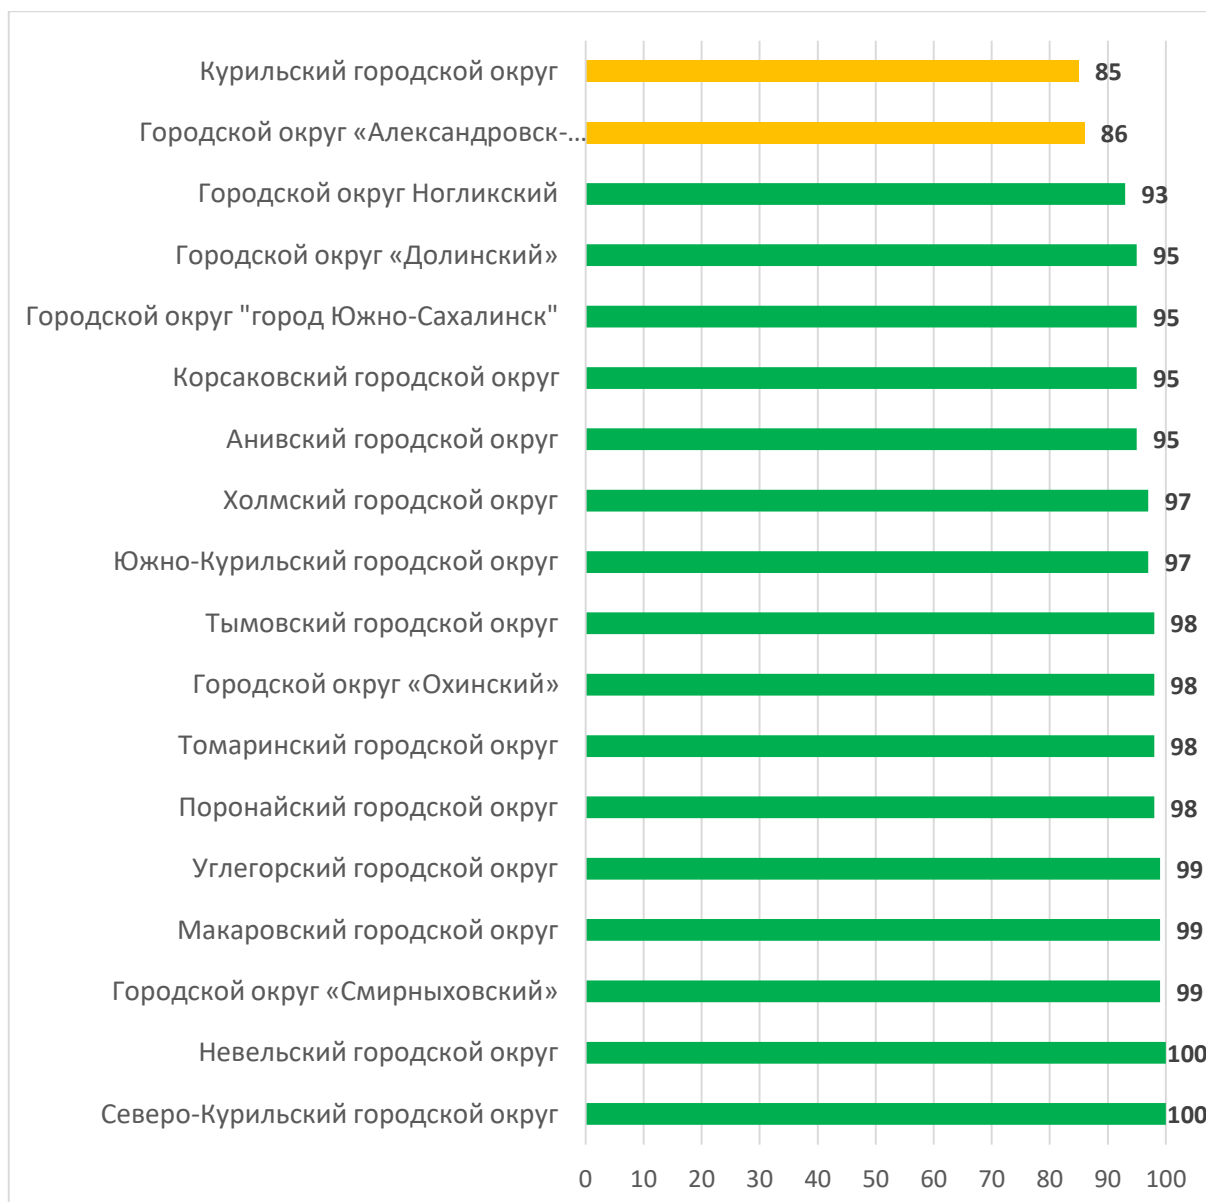

Распределение муниципальных образований по проценту информационной наполненности АИС СГО по состоянию на 15.01.2024 г.

	90% - 100% - высокая информационная наполненность
	70% - 89% - средняя информационная наполненность
	меньше 70% - низкая информационная наполненность