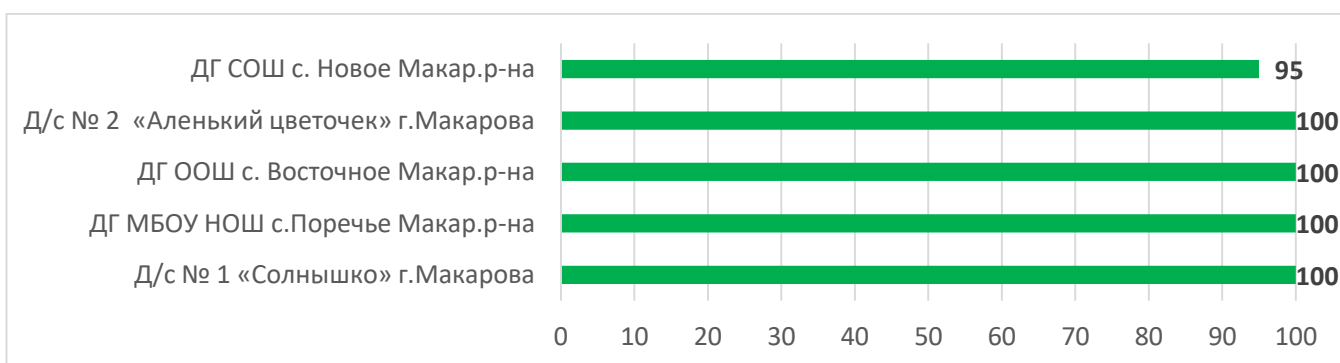

Процент информационной наполненности АИС СГО в ДОО МО «Макаровский городской округ»