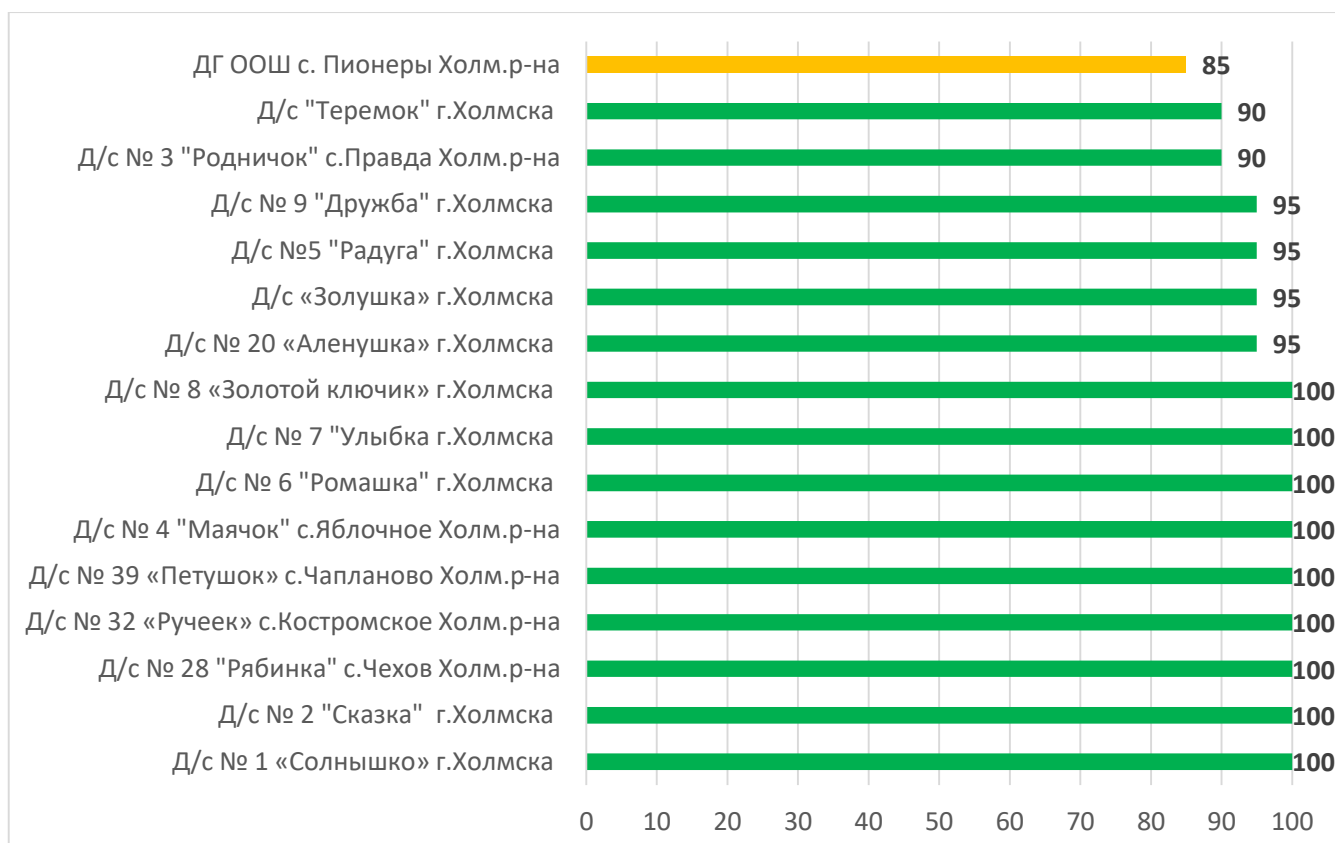

Процент информационной наполненности АИС СГО в ДОО МО «Холмский городской округ»