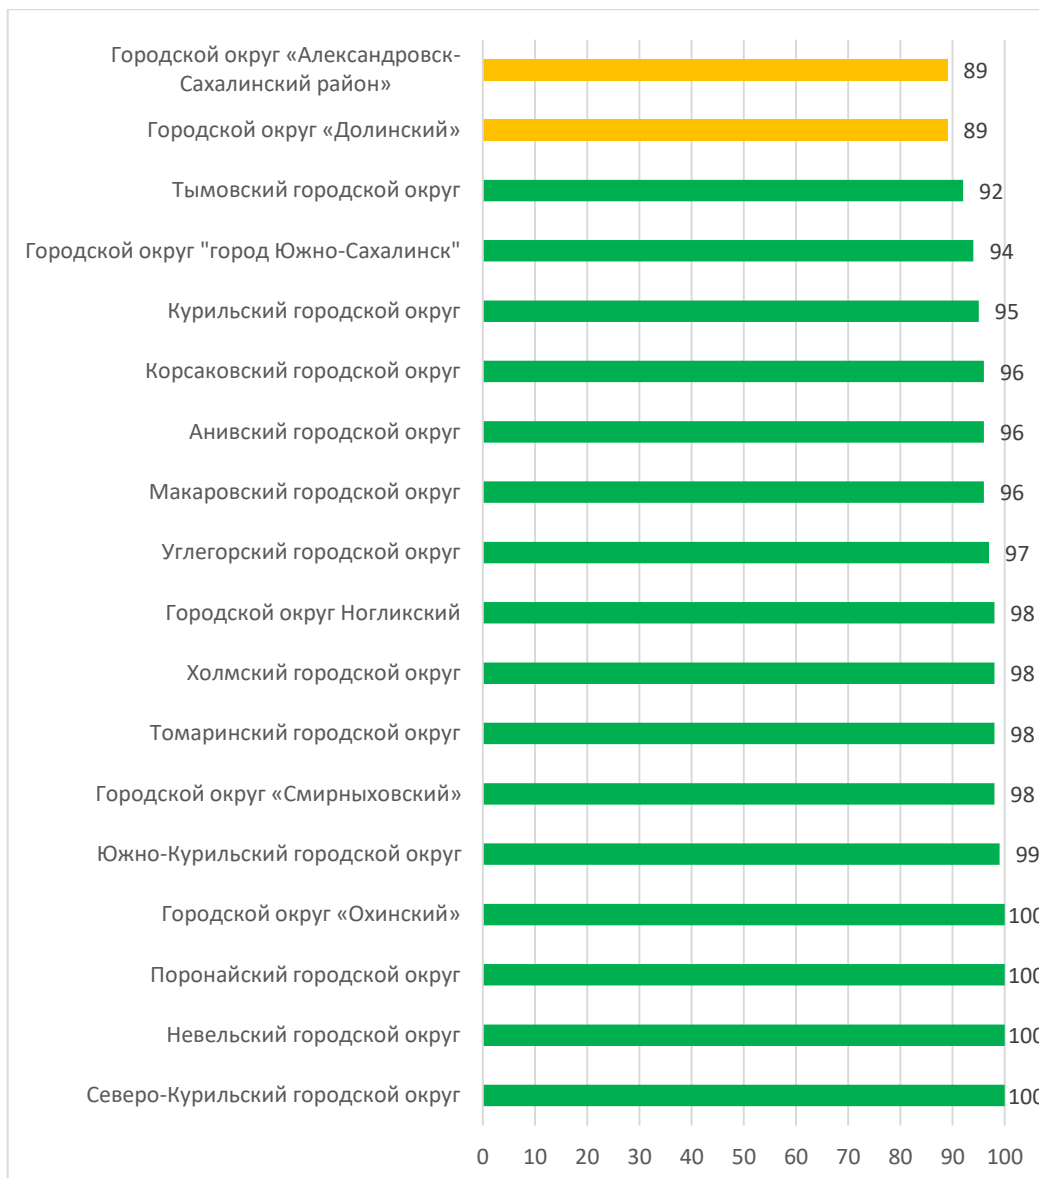

Распределение муниципальных образований по проценту информационной наполненности АИС СГО по состоянию на 19.04.2024 г.

	90% - 100% - высокая информационная наполненность
	70% - 89% - средняя информационная наполненность
	меньше 70% - низкая информационная наполненность