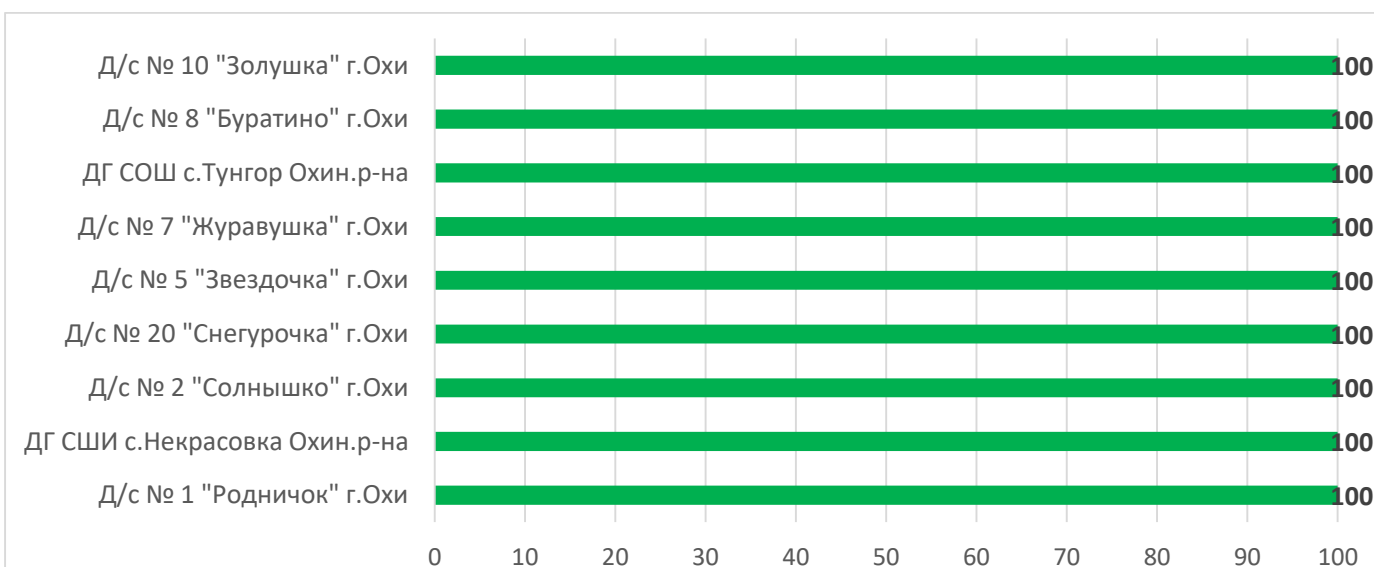

Процент информационной наполненности АИС СГО в ДОО МО Городской округ «Охинский»