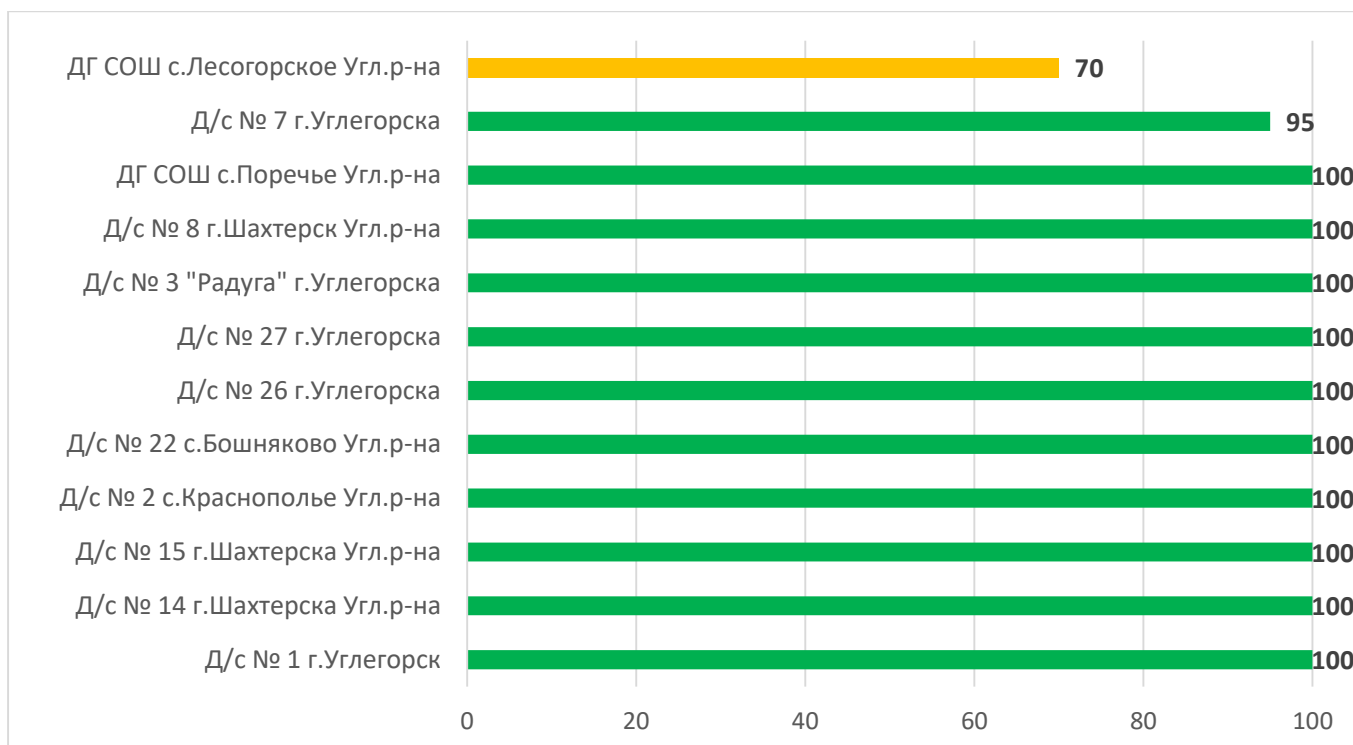

Процент информационной наполненности АИС СГО в ДОО МО «Углегорский городской округ»