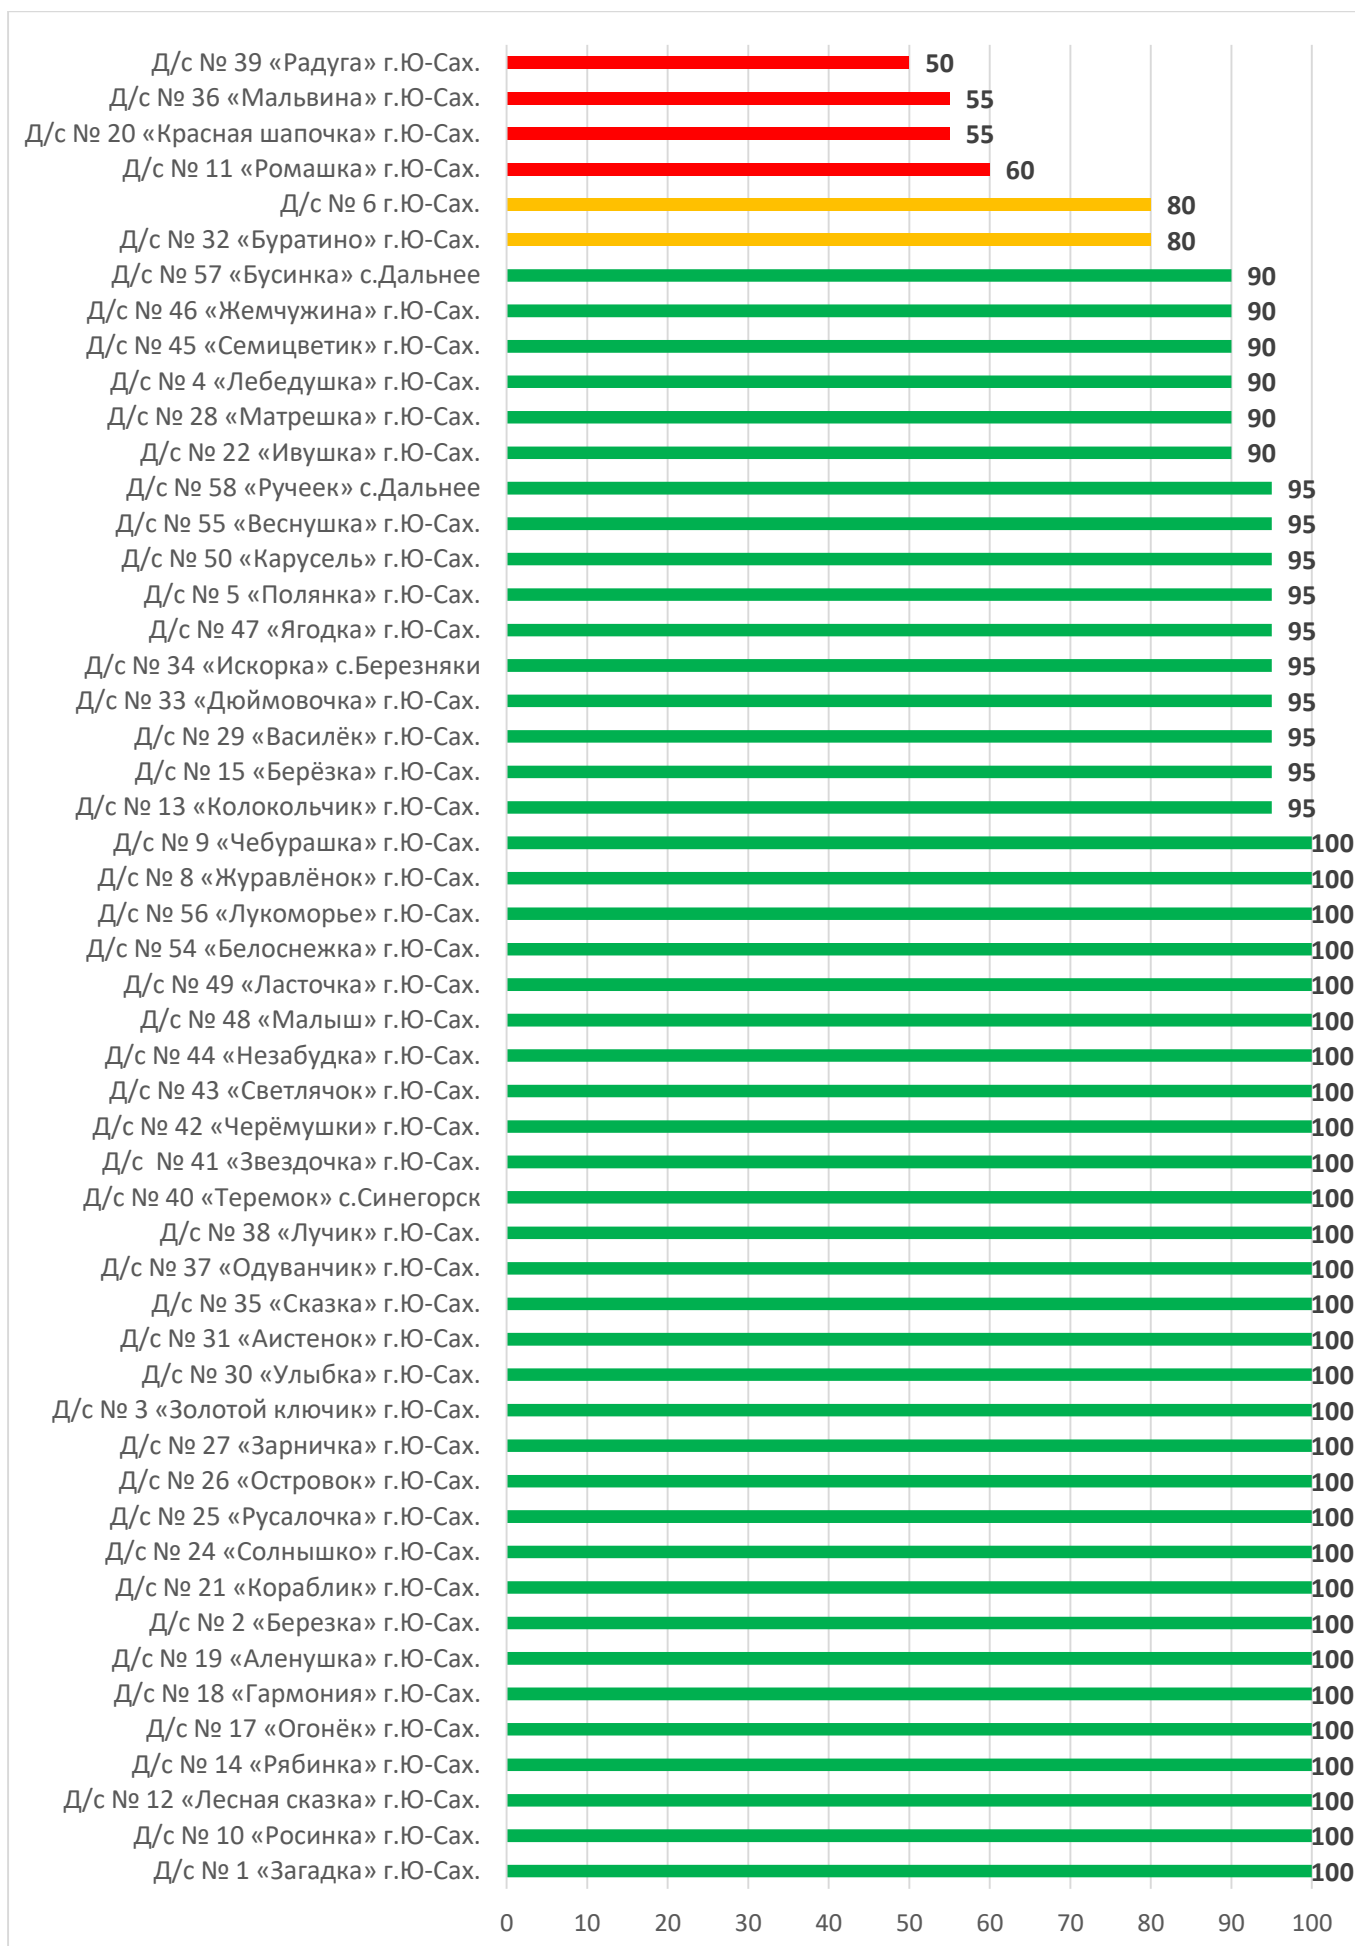

Процент информационной наполненности АИС СГО в ДОО МО Городской округ «город Южно-Сахалинск»

Количество воспитанников, внесенных в АИС СГО
дошкольными образовательными организациями в разрезе муниципальных
образований Сахалинской области по состоянию на 19.04.2024 г.

	МО	Кол-во воспитанников
1	Анивский городской округ	1 405
2	Городской округ «Александровск-Сахалинский район»	438
3	Городской округ «Долинский»	1 347
4	Корсаковский городской округ	2 203
5	Курильский городской округ	298
6	Макаровский городской округ	326
7	Невельский городской округ	771
8	Городской округ Ногликский	595
9	Городской округ «Охинский»	1 236
10	Поронайский городской округ	1 088
11	Северо-Курильский городской округ	120
12	Городской округ «Смирныховский»	465
13	Томаринский городской округ	398
14	Тымовский городской округ	701
15	Углегорский городской округ	949
16	Холмский городской округ	1 587
17	Южно-Курильский городской округ	589
18	Городской округ "город Южно-Сахалинск"	3 845
	ИТОГО	18 361