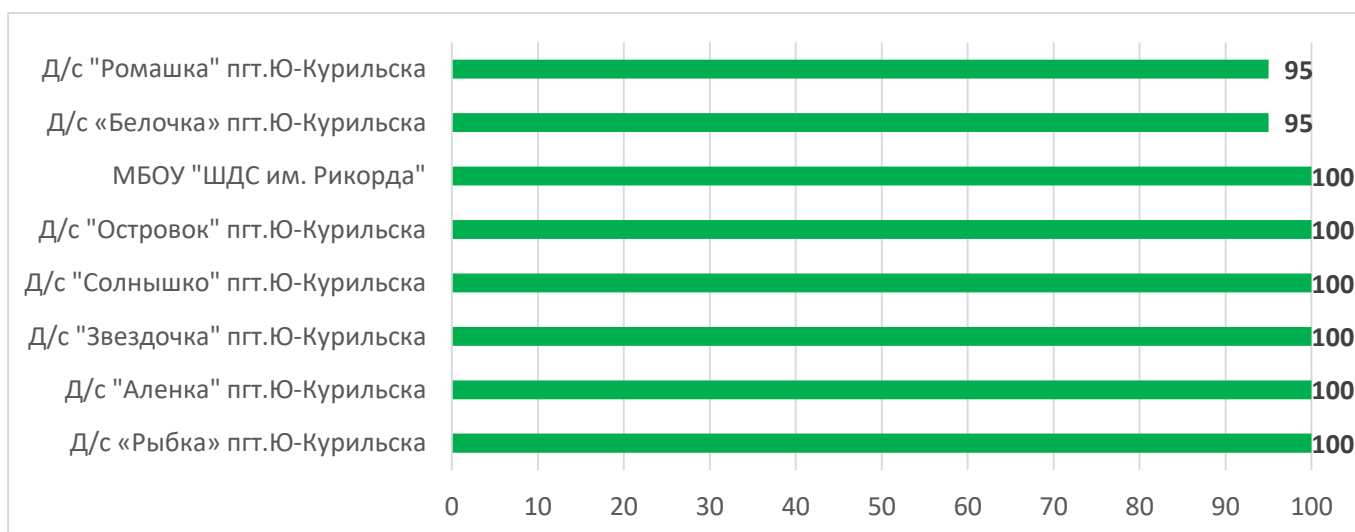

Процент информационной наполненности АИС СГО в ДОО МО «Южно-Курильский городской округ»