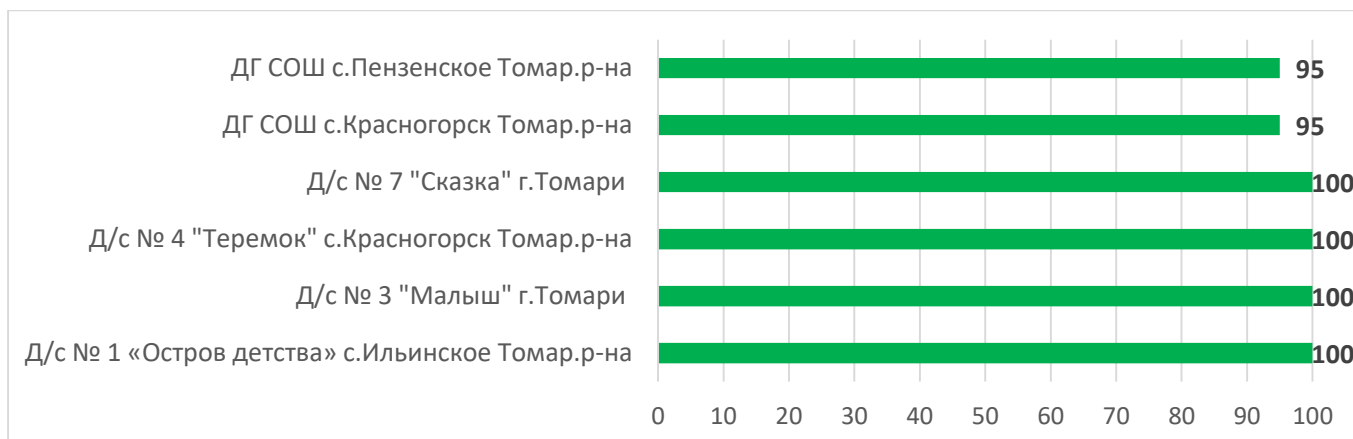

Процент информационной наполненности АИС СГО в ДОО МО «Томаринский городской округ»