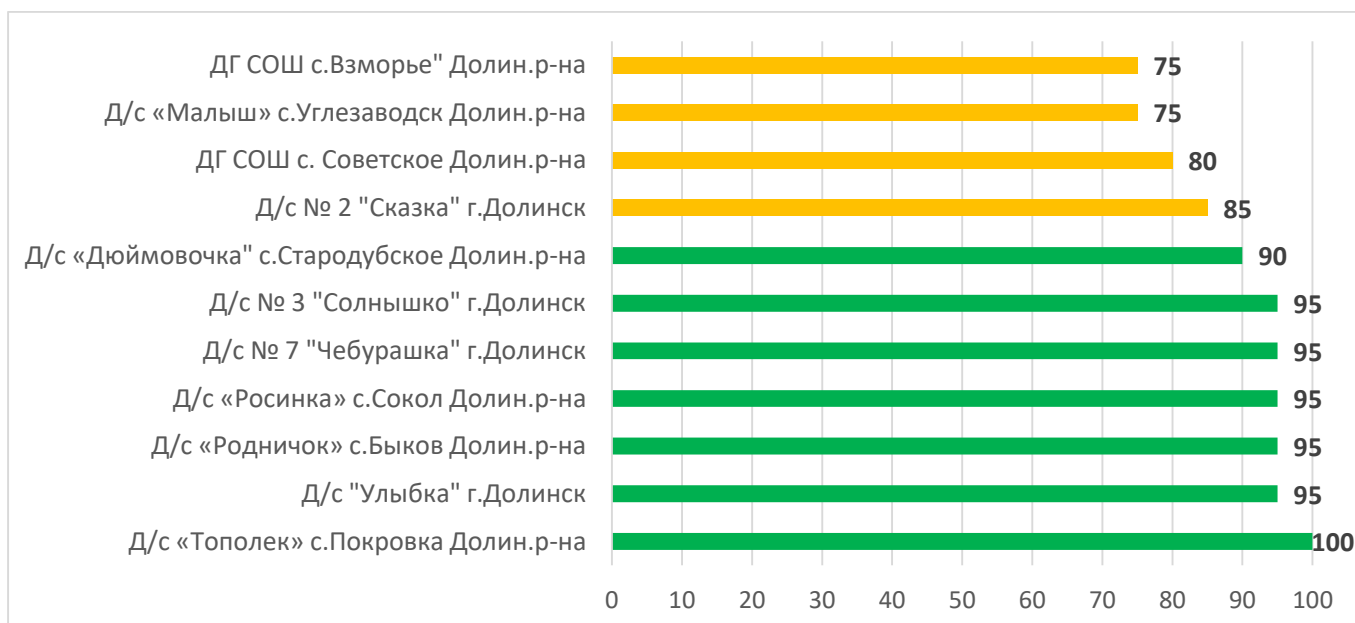

Процент информационной наполненности АИС СГО в ДОО МО Городской округ «Долинский»