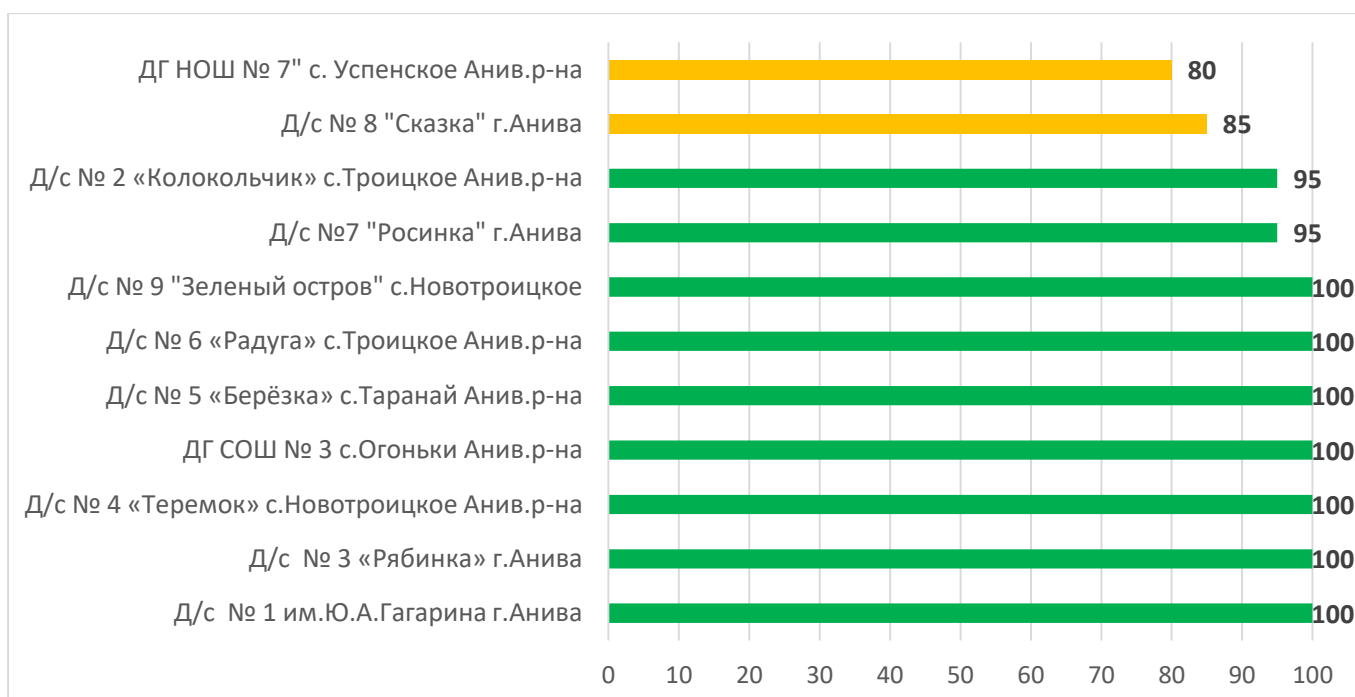

Процент информационной наполненности АИС СГО в ДОО МО «Анивский городской округ»