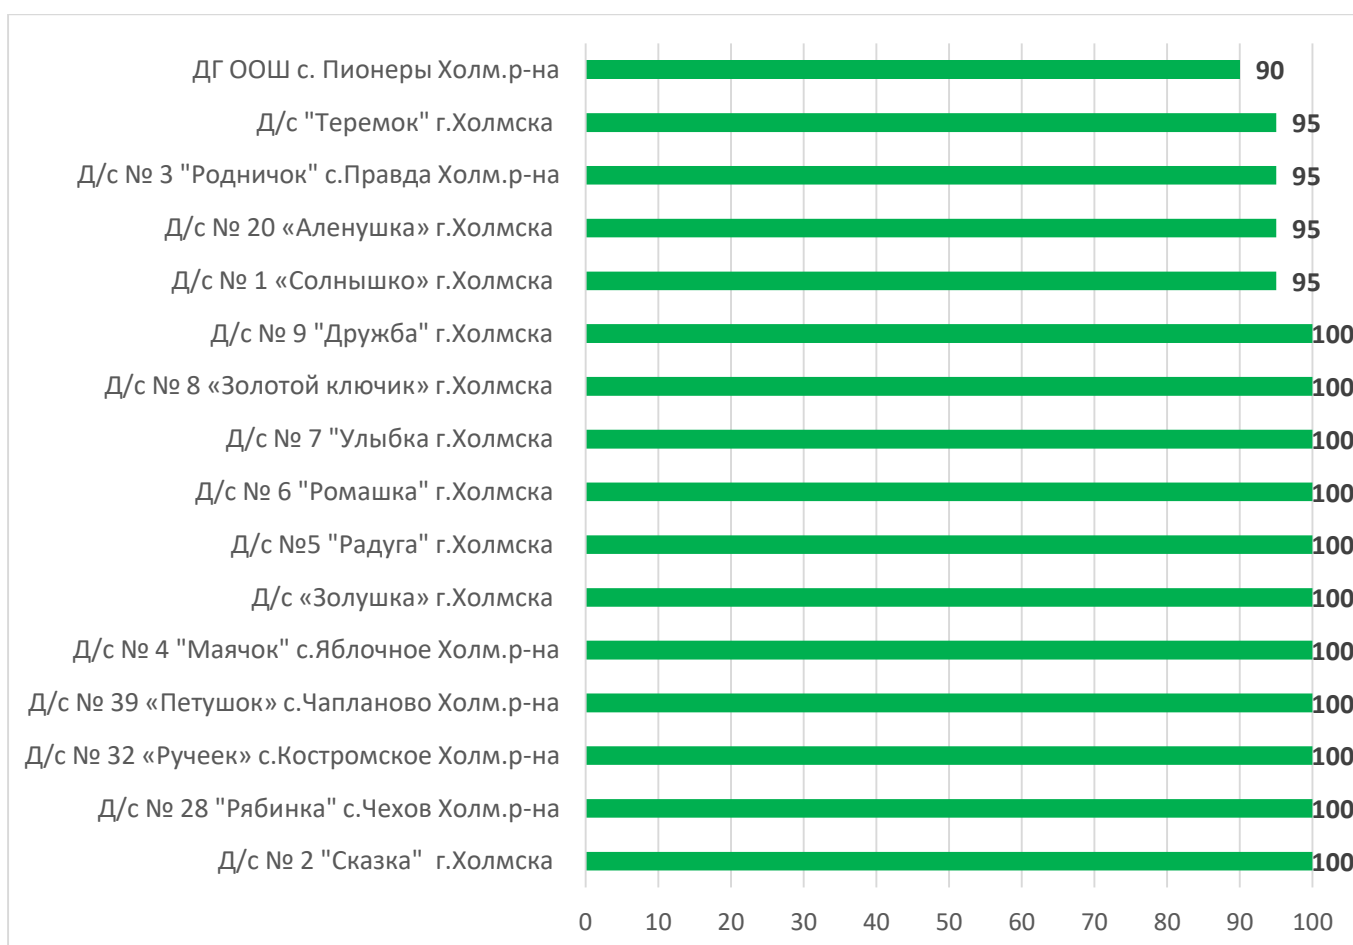

Процент информационной наполненности АИС СГО в ДОО МО «Холмский городской округ»