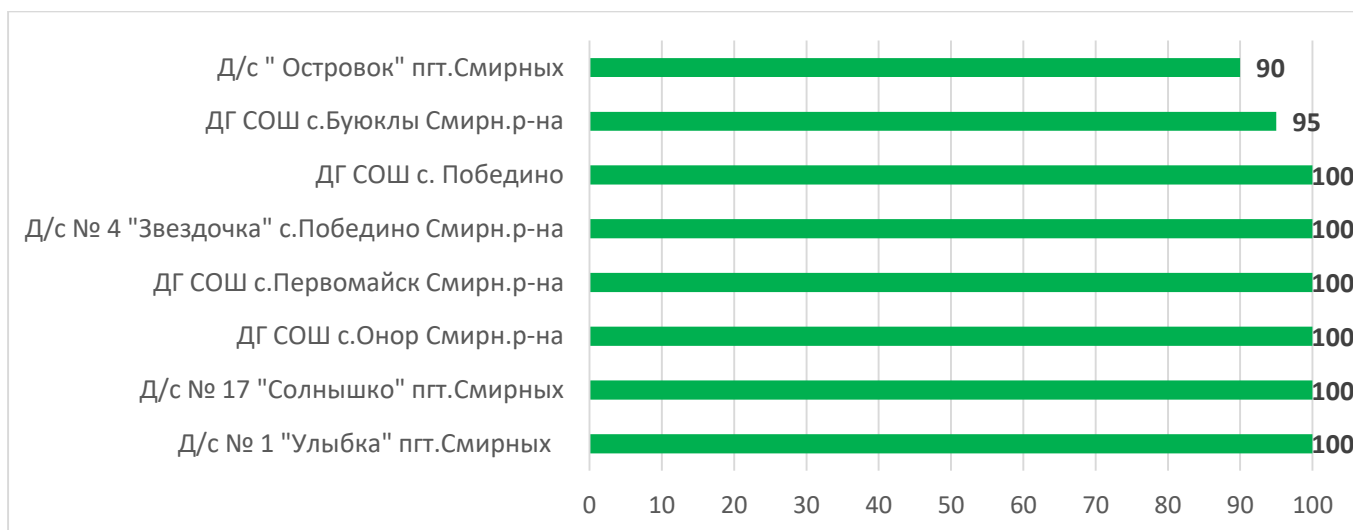

Процент информационной наполненности АИС СГО в ДОО МО Городской округ «Смирныховский»