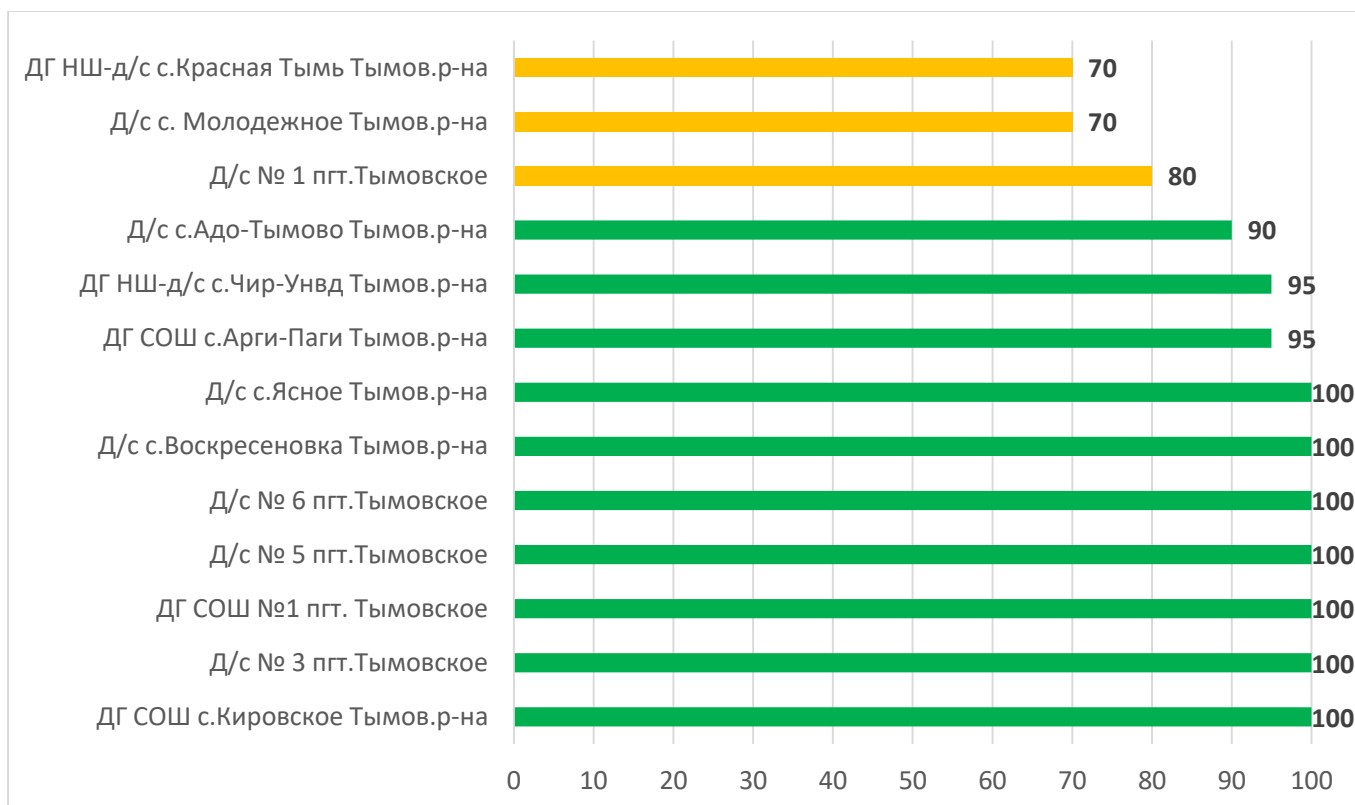

Процент информационной наполненности АИС СГО в ДОО МО «Тымовский городской округ»