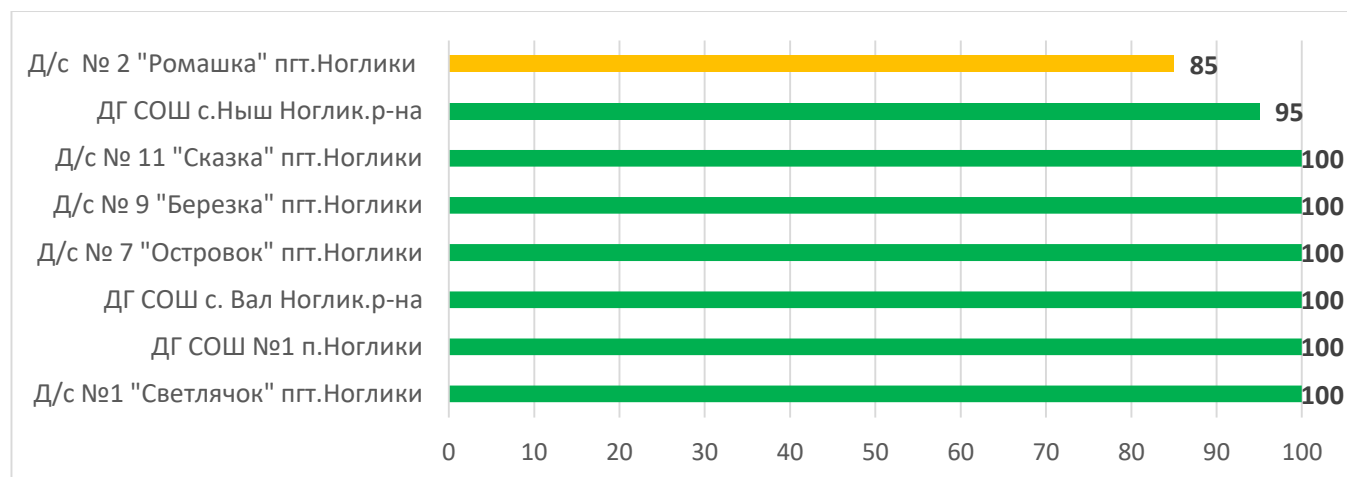

Процент информационной наполненности АИС СГО в ДОО МО «Городской округ Ногликский»