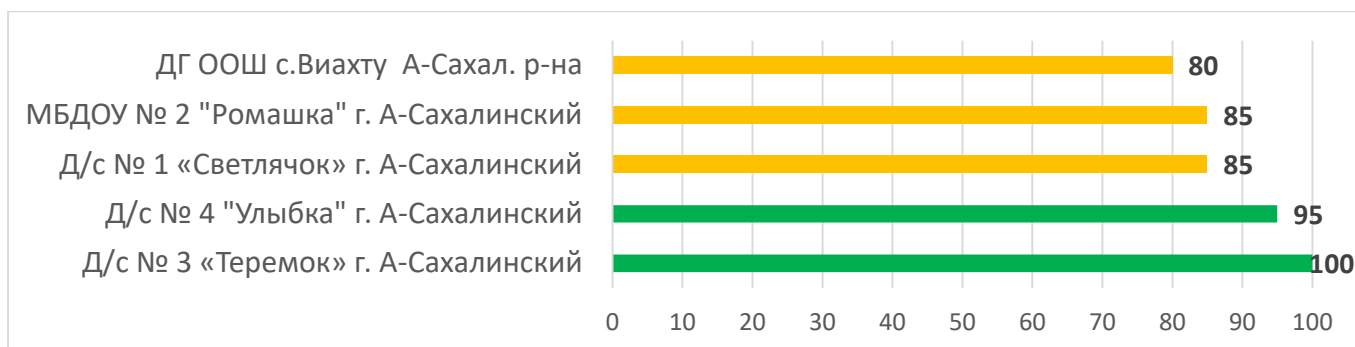

Процент информационной наполненности АИС СГО в ДОО МО Городской округ «Александровск-Сахалинский район»