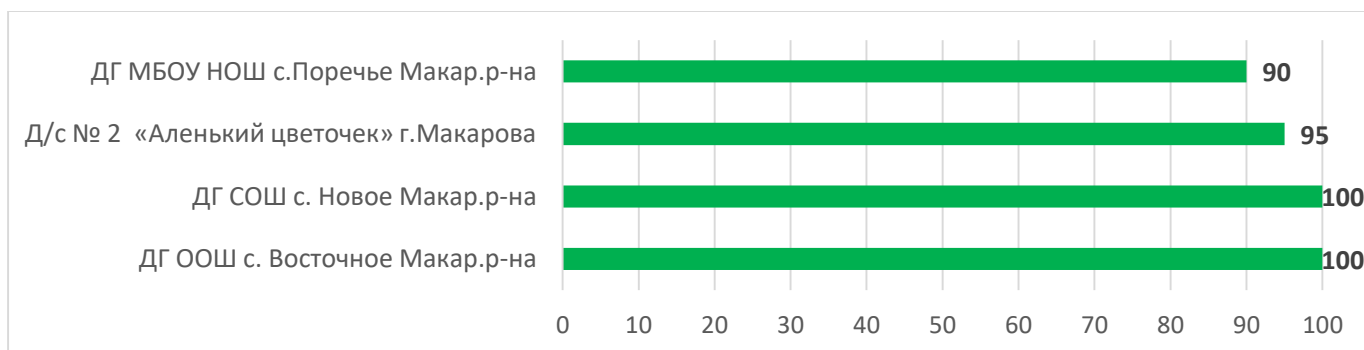

Процент информационной наполненности АИС СГО в ДОО МО «Макаровский городской округ»