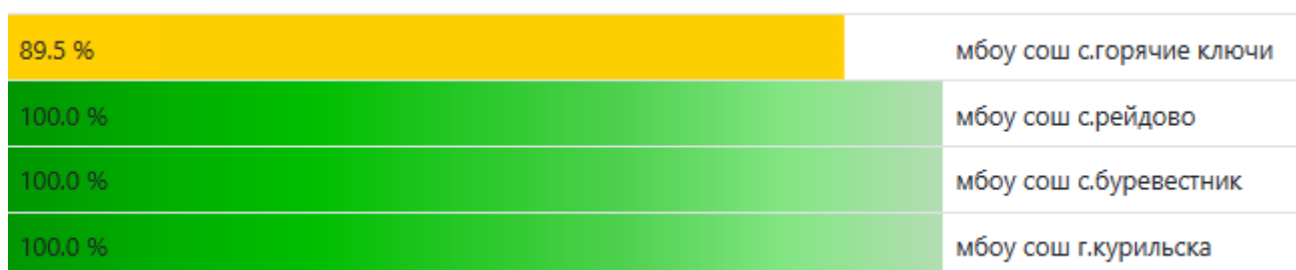

Процент информационной наполненности АИС СГО в ООО МО Курильский городской округ