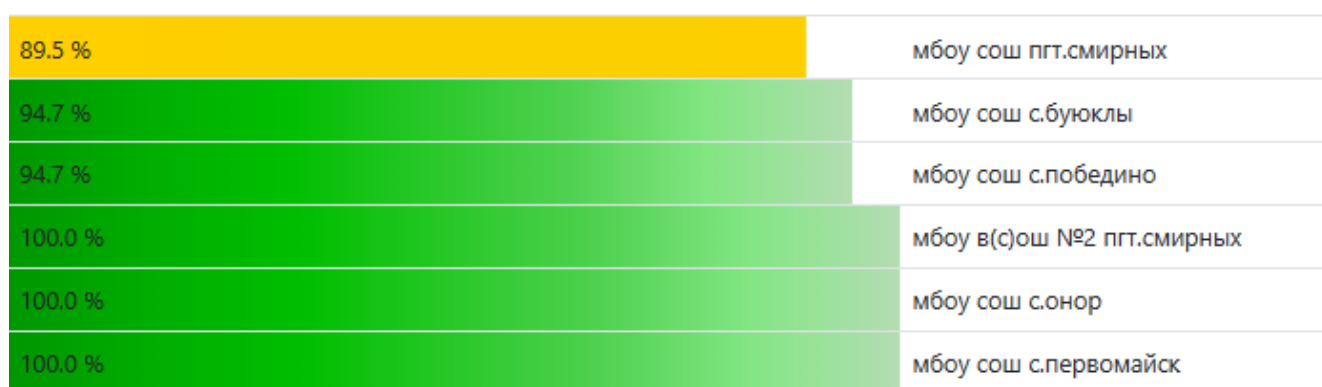

Процент информационной наполненности АИС СГО в ООО МО Городской округ «Смирныховский»