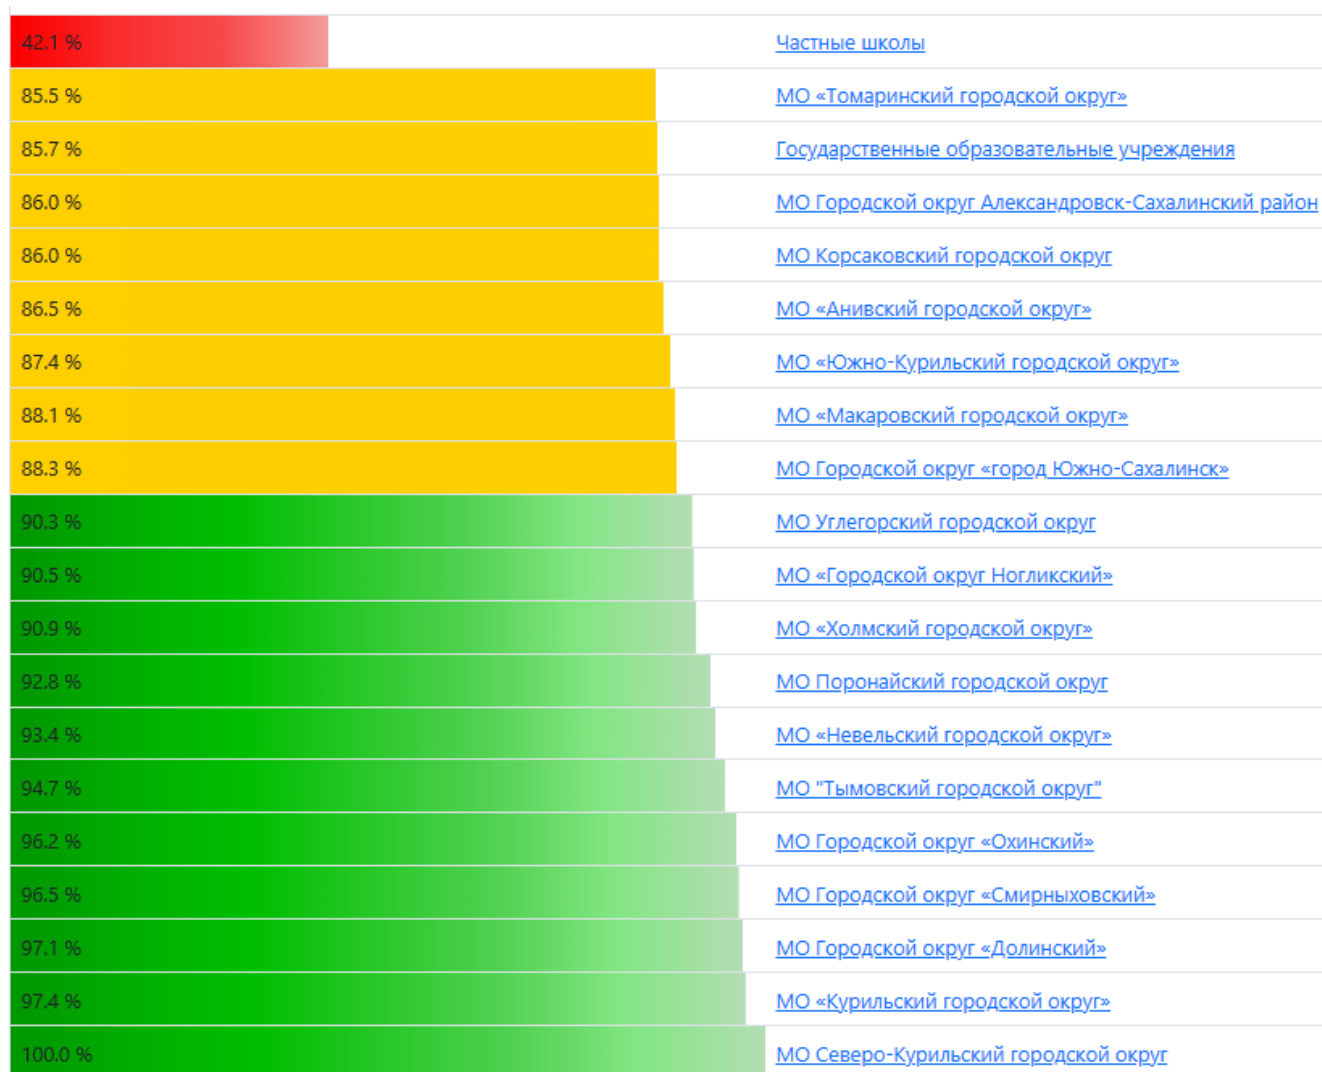

Распределение муниципальных образований по проценту информационной наполненности СГО за апрель 2023 года

	90% - 100% - высокая информационная наполненность
	70% - 89% - средняя информационная наполненность
	меньше 70% - низкая информационная наполненность