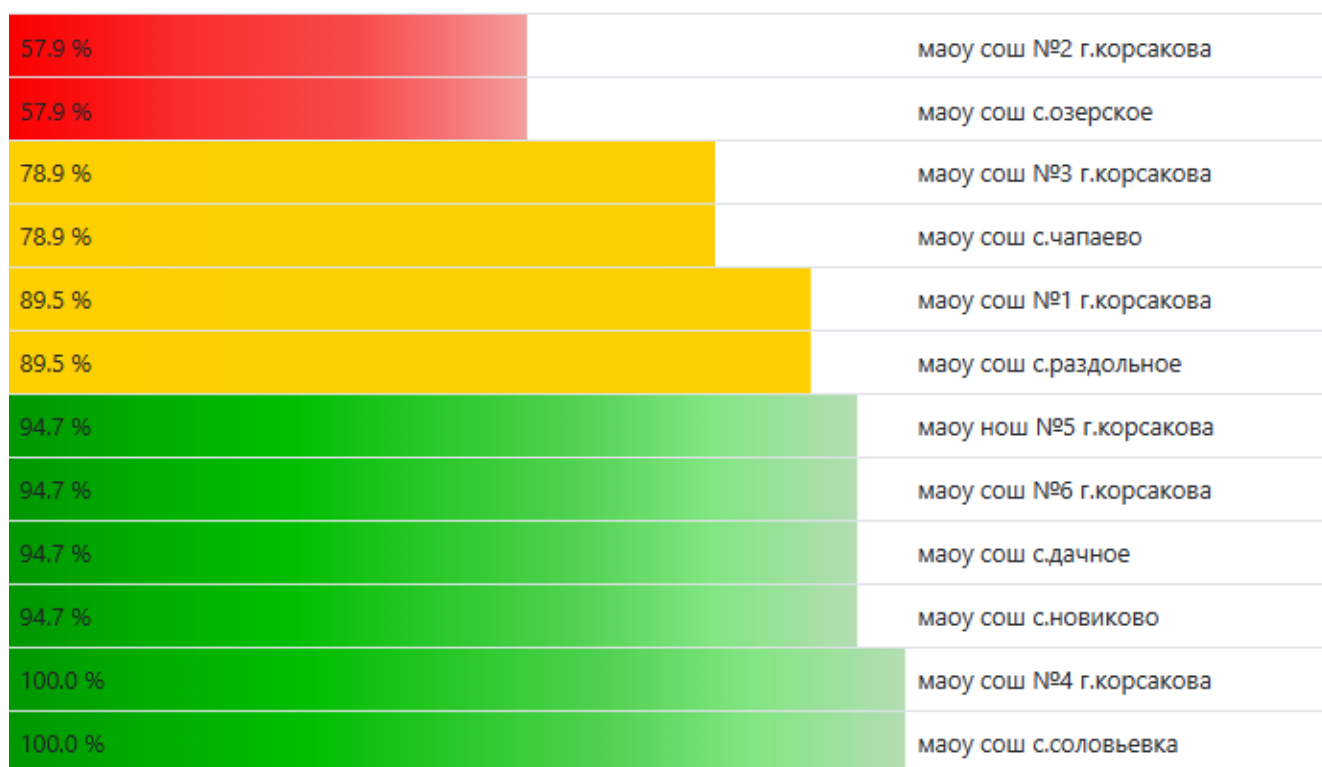

Процент информационной наполненности АИС СГО в ООО МО Корсаковский городской округ