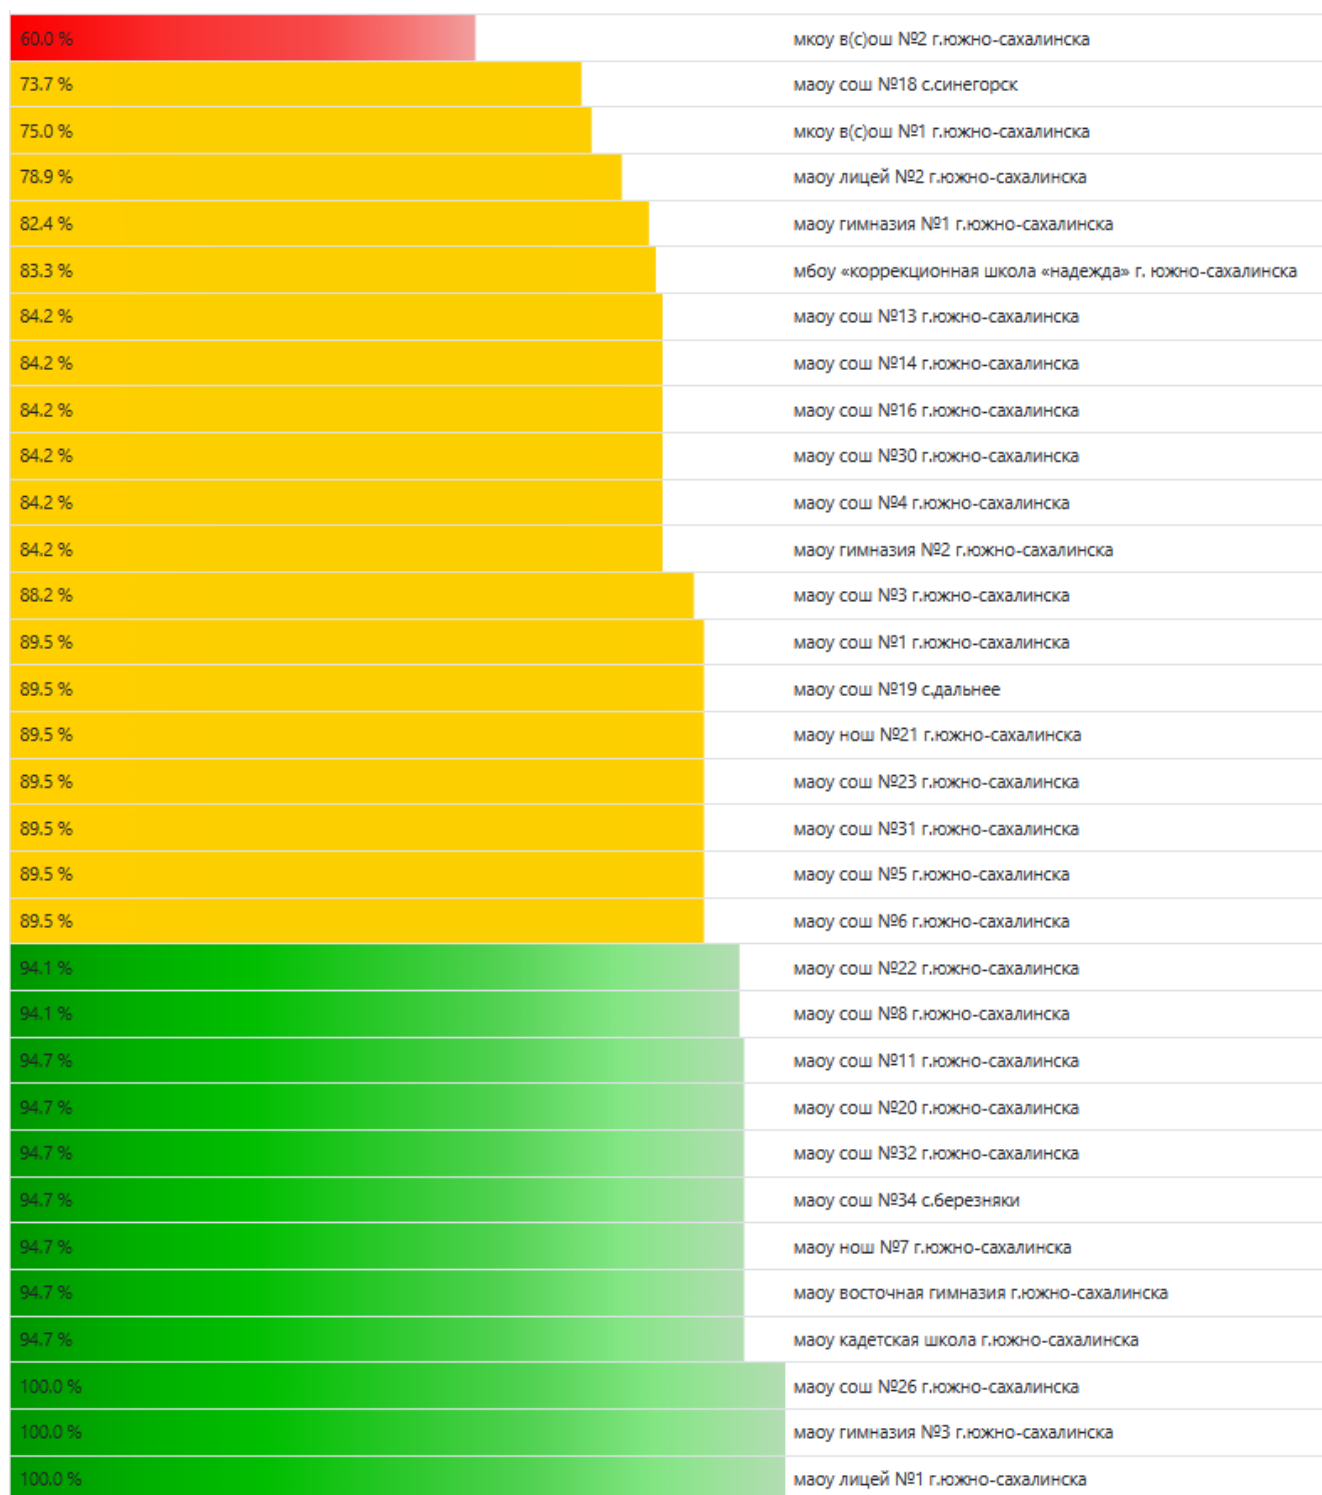

Процент информационной наполненности АИС СГО в ООО МО Городской округ «город Южно-Сахалинск»