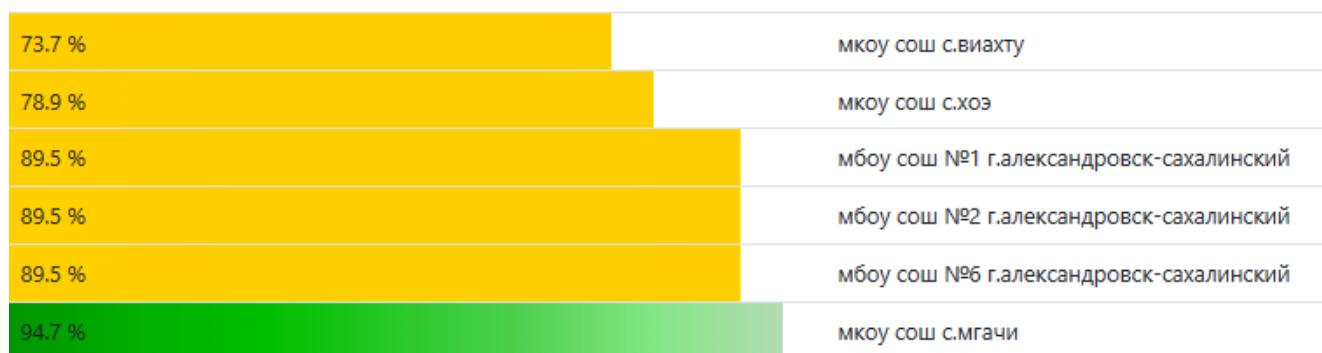

**Процент информационной наполненности АИС СГО в ООО
МО Городской округ «Александровск-Сахалинский район»**