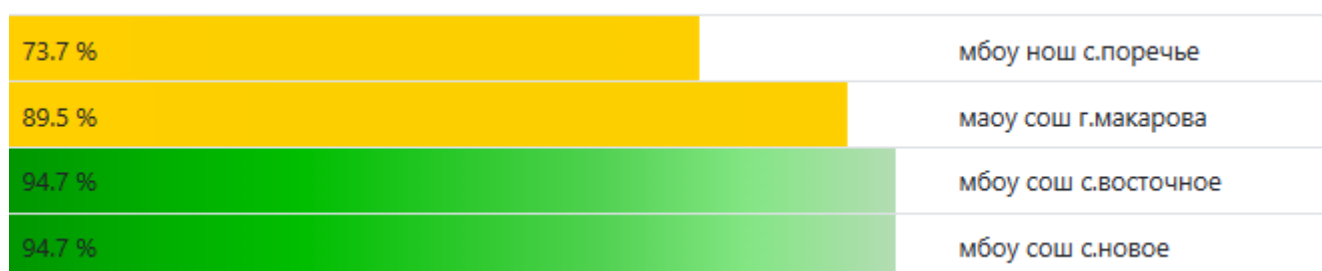

Процент информационной наполненности АИС СГО в ООО МО «Макаровский городской округ»