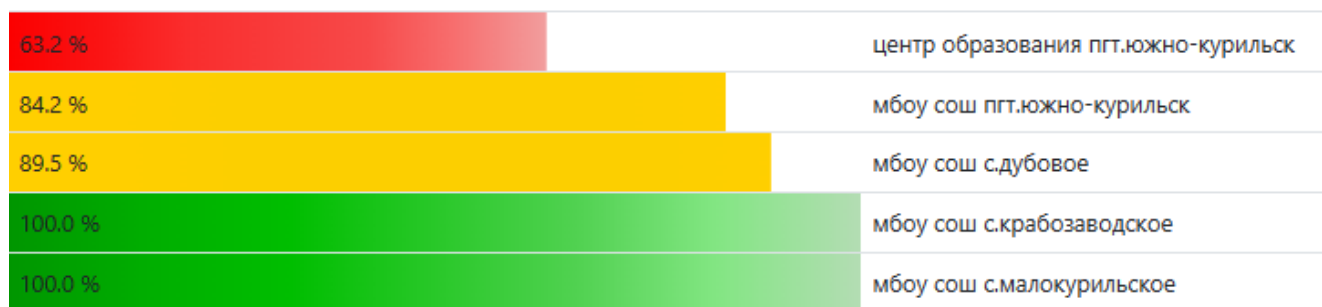

Процент информационной наполненности АИС СГО в ООО МО «Южно-Курильский городской округ»