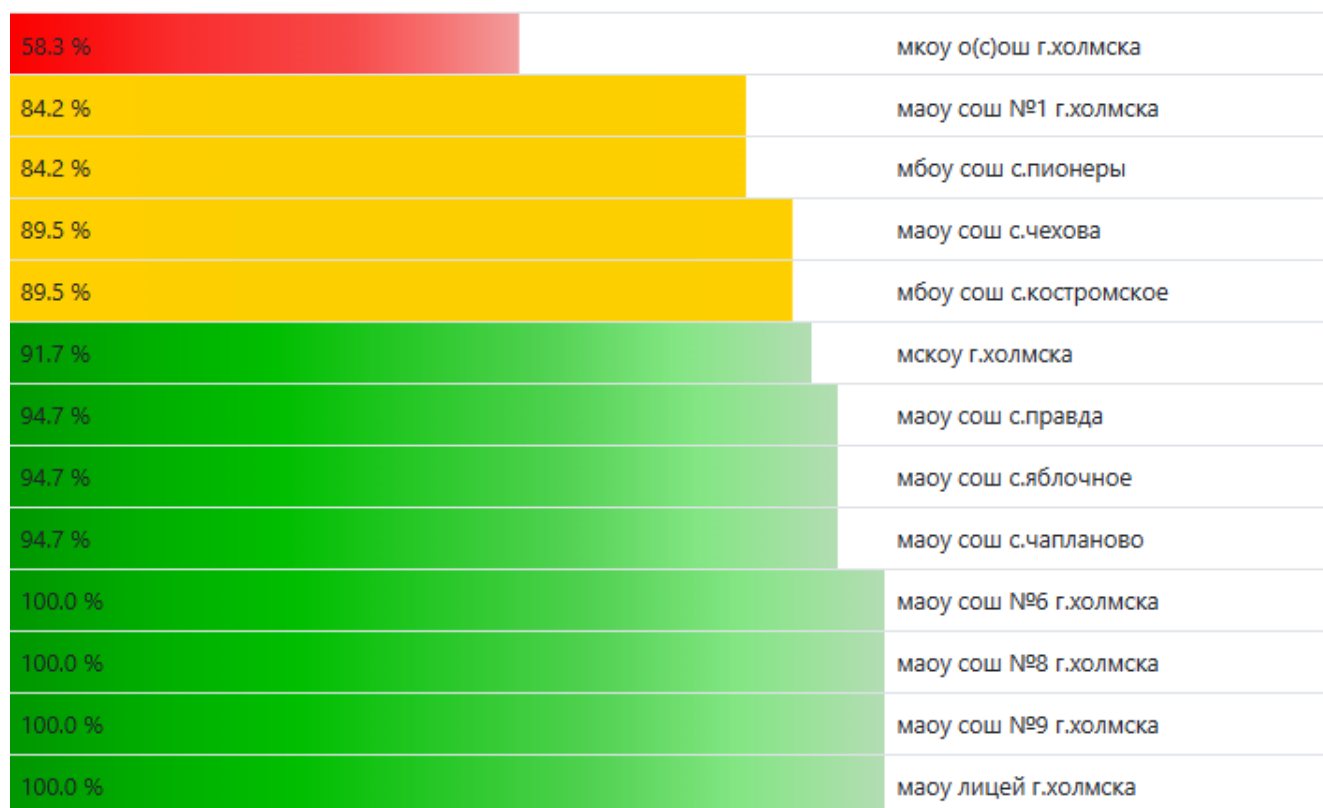

Процент информационной наполненности АИС СГО в ООО МО «Холмский городской округ»