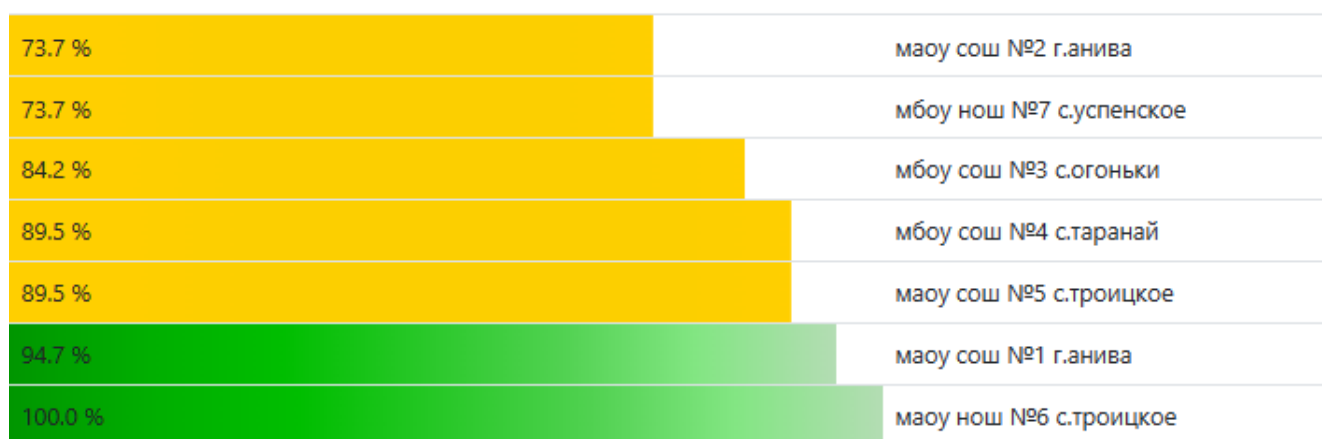

**Процент информационной наполненности АИС СГО в ООО
МО «Анивский городской округ»**