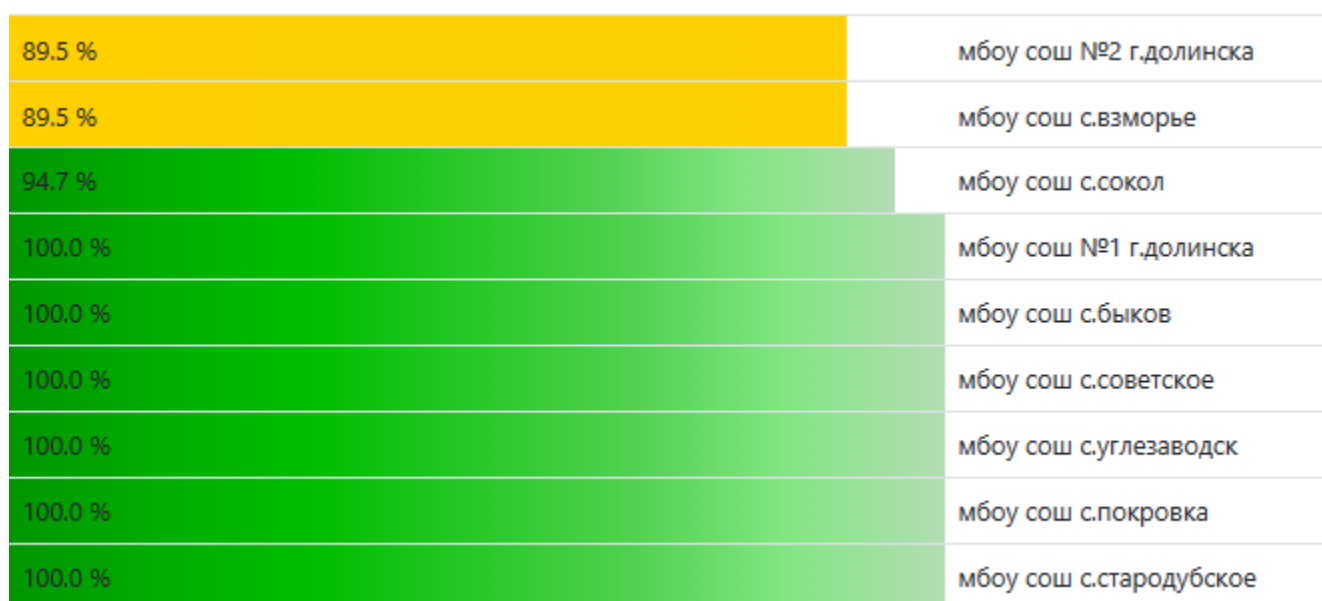

**Процент информационной наполненности АИС СГО в ООО
МО Городской округ «Долинский»**