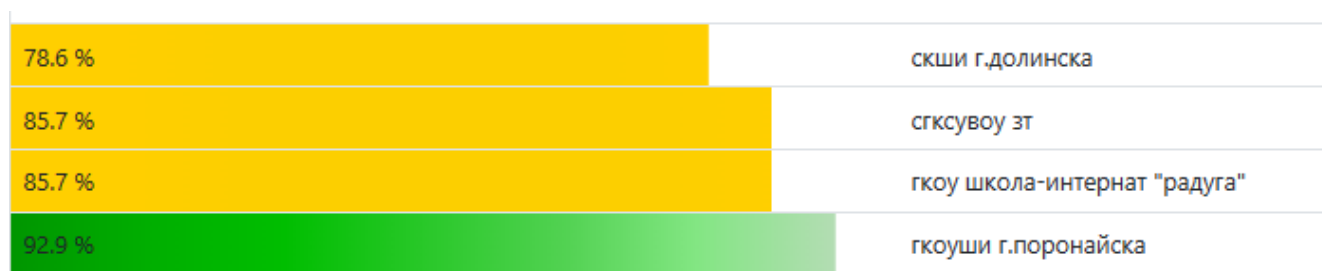

Процент информационной наполненности АИС СГО в государственных образовательных организациях Сахалинской области