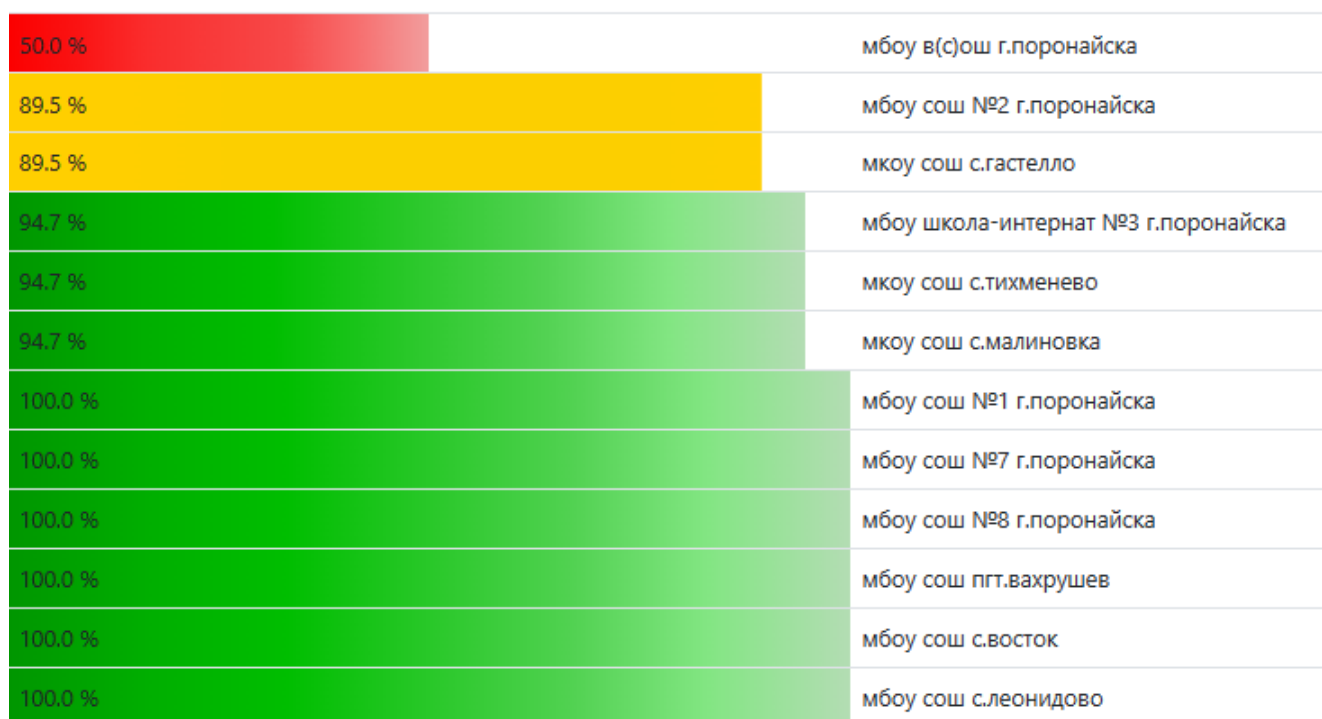

Процент информационной наполненности АИС СГО в ООО МО Поронайский городской округ