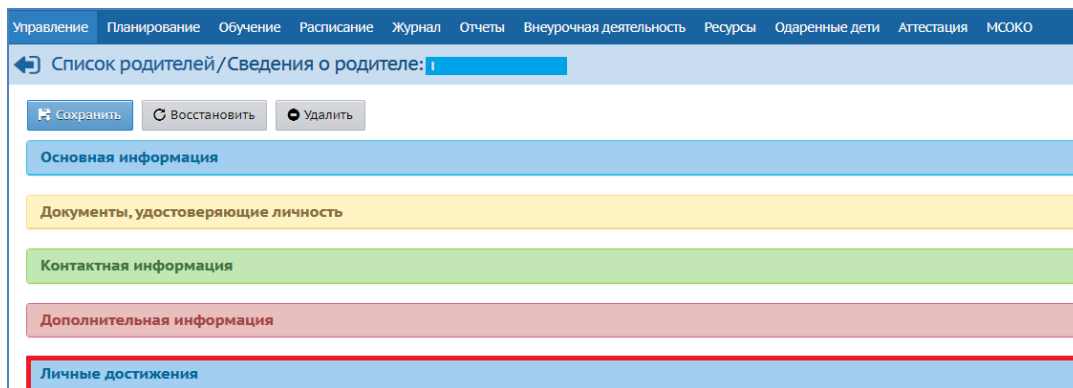

ИНСТРУКЦИЯ ПО ЗАПОЛНЕНИЮ РАЗДЕЛА «ЛИЧНЫЕ ДОСТИЖЕНИЯ» КАРТОЧКИ РОДИТЕЛЯ В АИС СГО

Раздел «Личные достижения»

Рис. 1

В этом подразделе автоматически формируется информация об участии в мероприятиях различного уровня (школьного, муниципального, регионального). Также в этом разделе можно записаться на мероприятия со статусом «Регистрация участников».