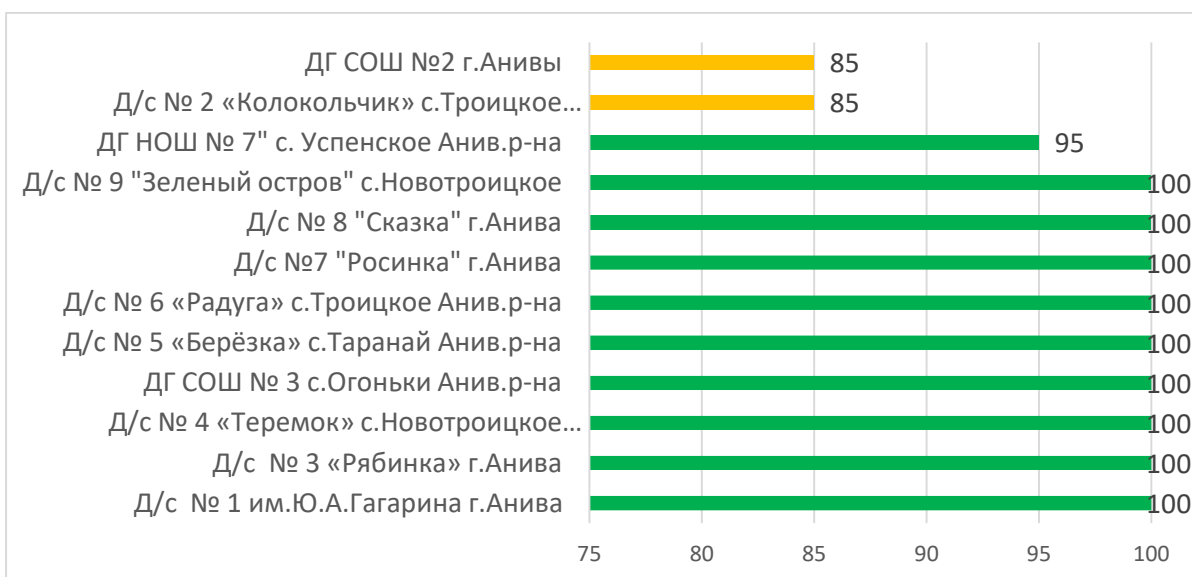

Процент информационной наполненности АИС СГО в ДОО МО «Анивский городской округ»