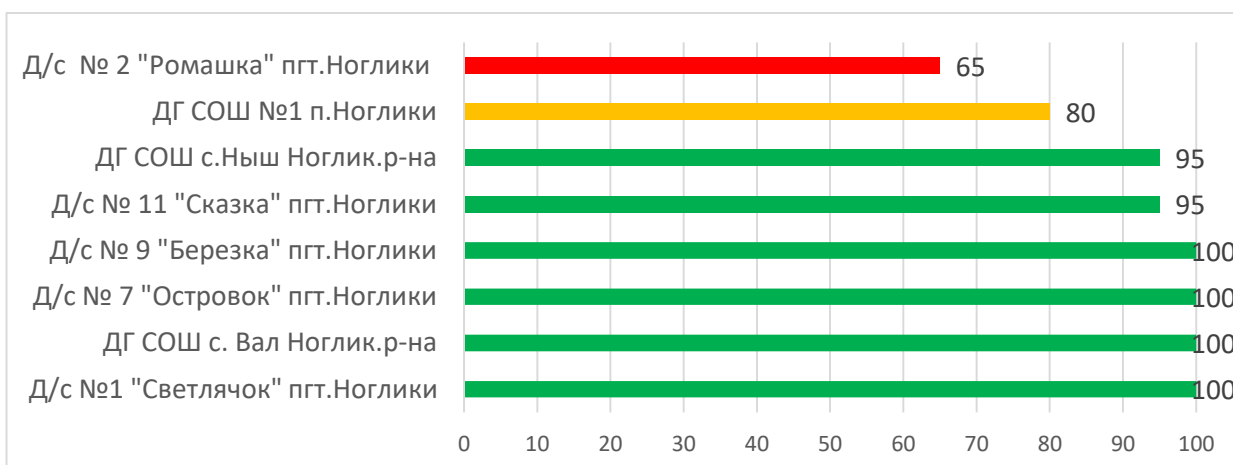

Процент информационной наполненности АИС СГО в ДОО МО «Городской округ Ногликский»