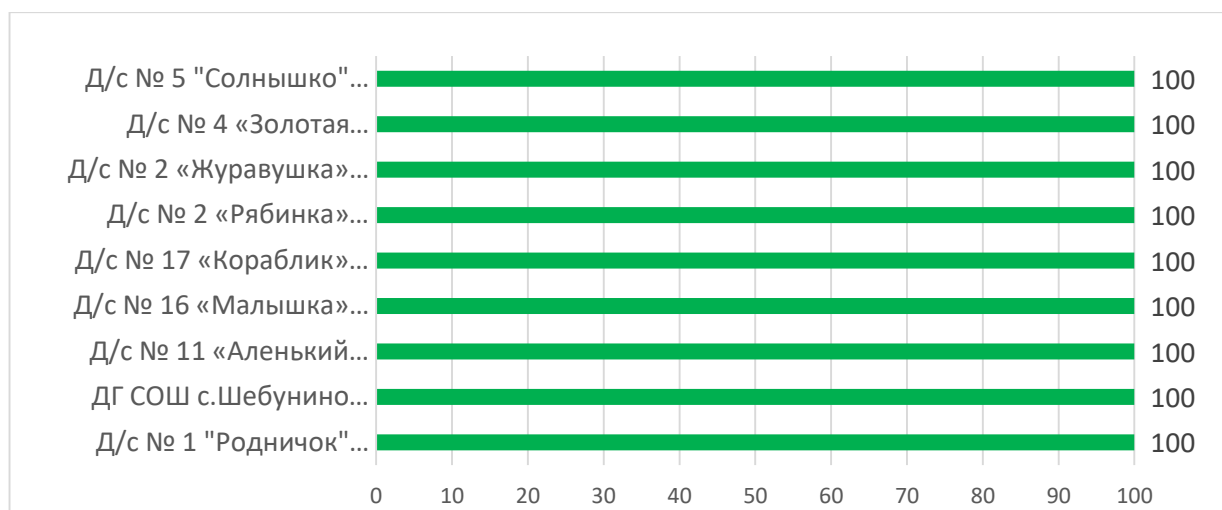

Процент информационной наполненности АИС СГО в ДОО МО «Невельский городской округ»