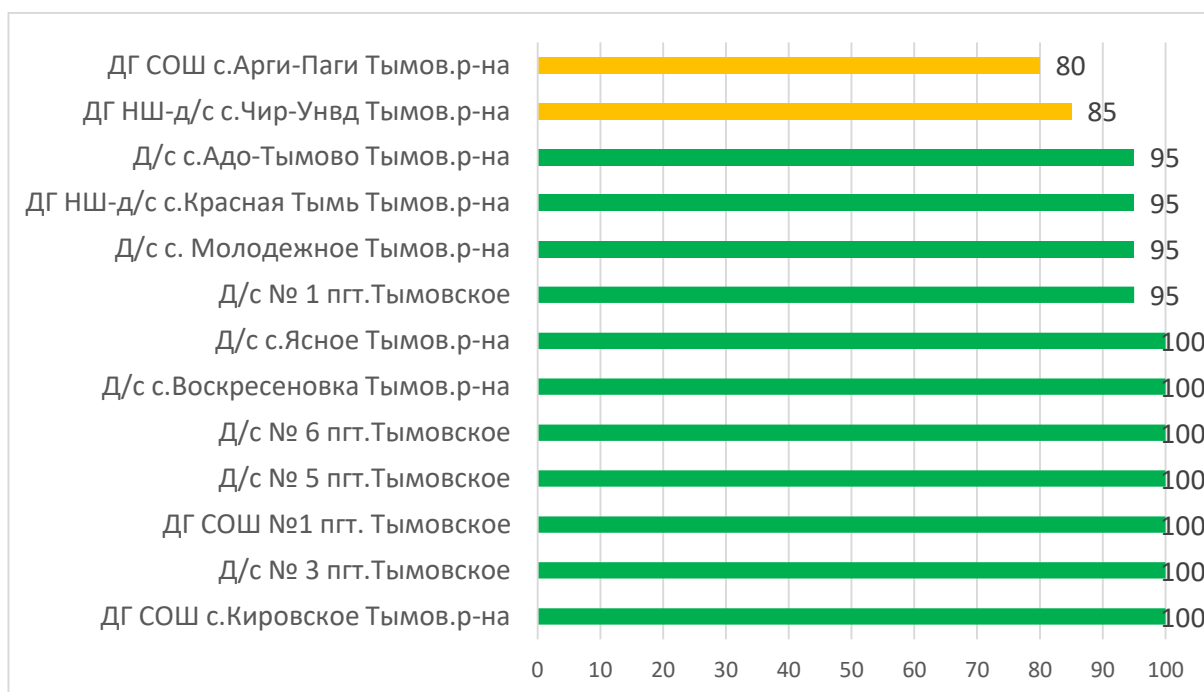

Процент информационной наполненности АИС СГО в ДОО МО «Тымовский городской округ»