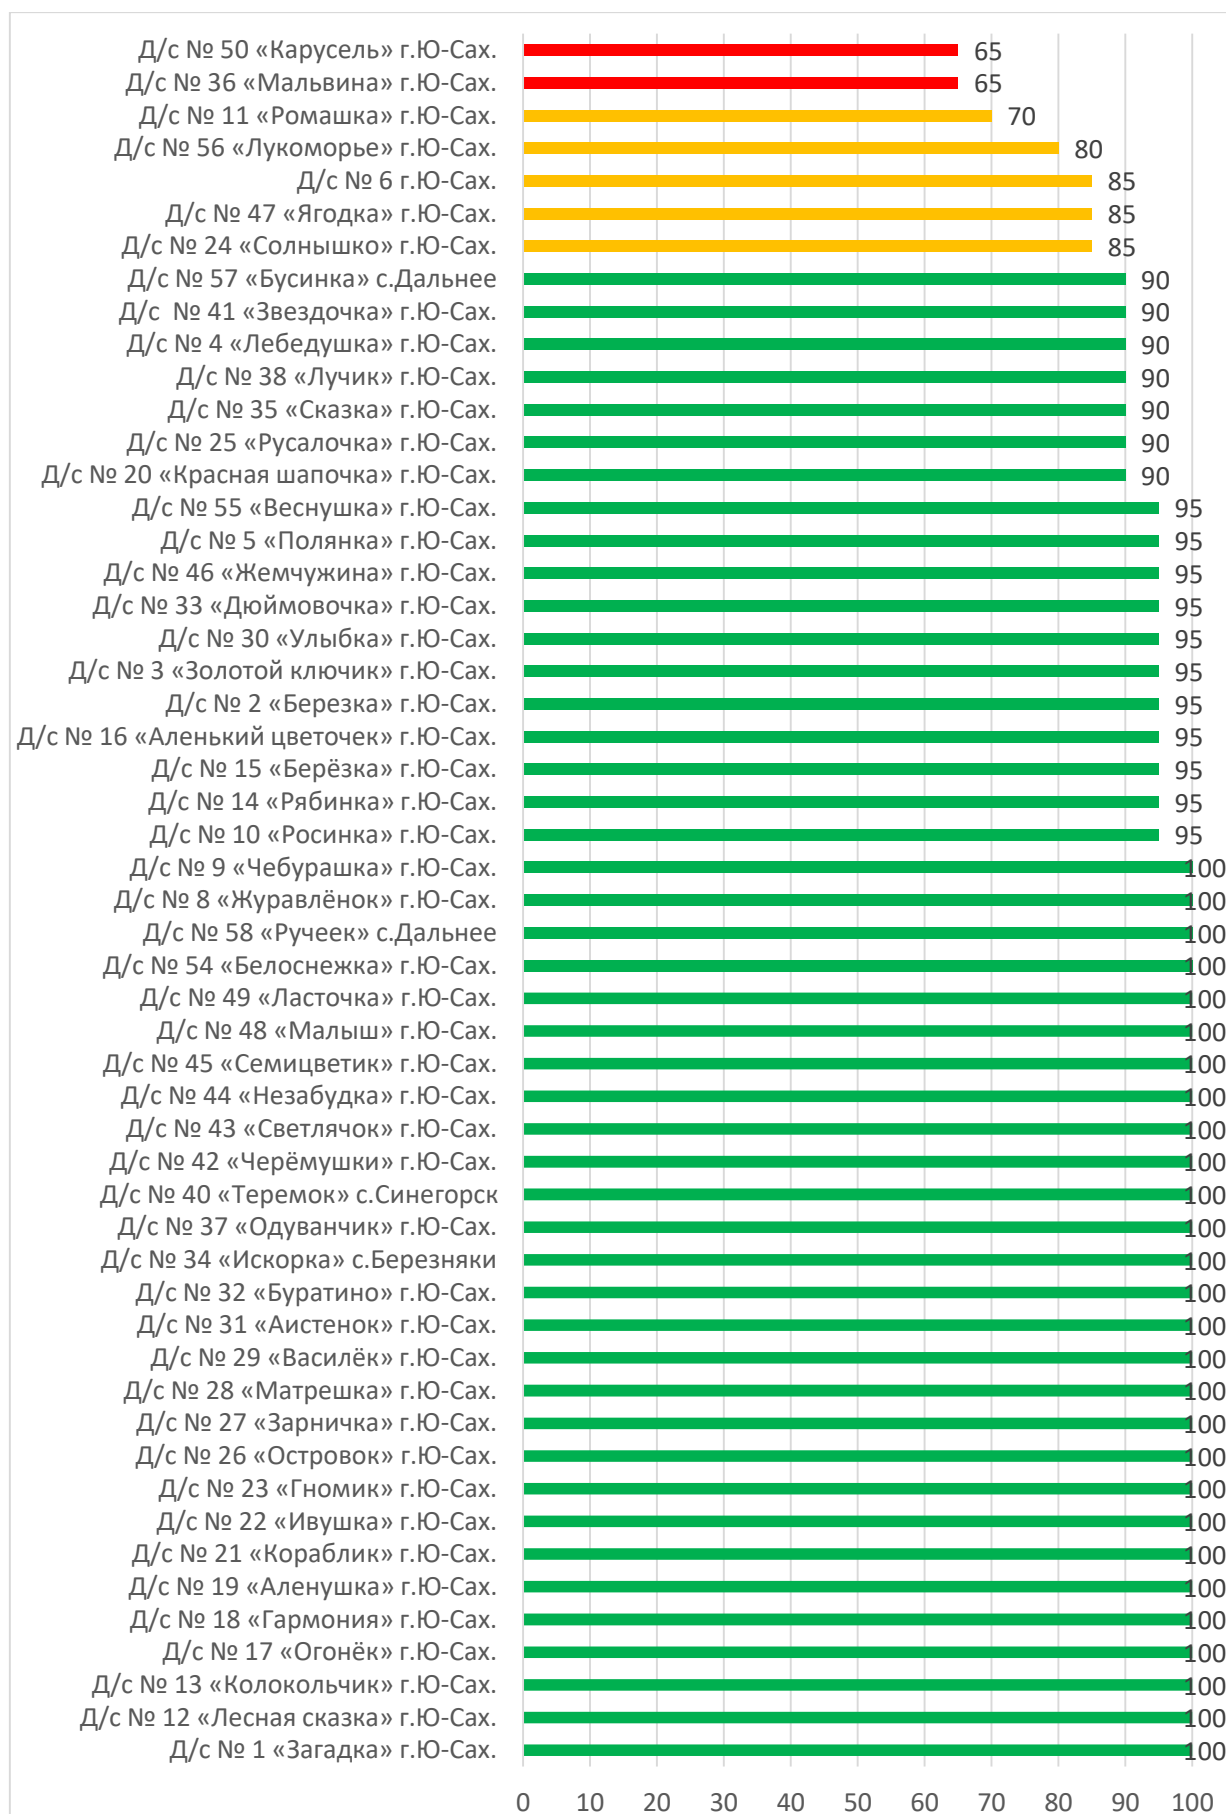

Процент информационной наполненности АИС СГО в ДОО МО Городской округ «город Южно-Сахалинск»

Количество воспитанников, внесенных в АИС СГО
дошкольными образовательными организациями в разрезе муниципальных
образований Сахалинской области по состоянию на 14.04.2023 г.

	МО	Кол-во воспитанников
1	Анивский городской округ	1 447
2	Городской округ «Александровск-Сахалинский район»	469
3	Городской округ «Долинский»	1 456
4	Корсаковский городской округ	2 370
5	Курильский городской округ	304
6	Макаровский городской округ	326
7	Невельский городской округ	924
8	Городской округ Ногликский	653
9	Городской округ «Охинский»	1 367
10	Поронайский городской округ	1 181
11	Северо-Курильский городской округ	130
12	Городской округ «Смирныховский»	506
13	Томаринский городской округ	414
14	Тымовский городской округ	788
15	Углегорский городской округ	1 006
16	Холмский городской округ	1 773
17	Южно-Курильский городской округ	595
18	Городской округ "город Южно-Сахалинск"	13 412
	ИТОГО	29 121