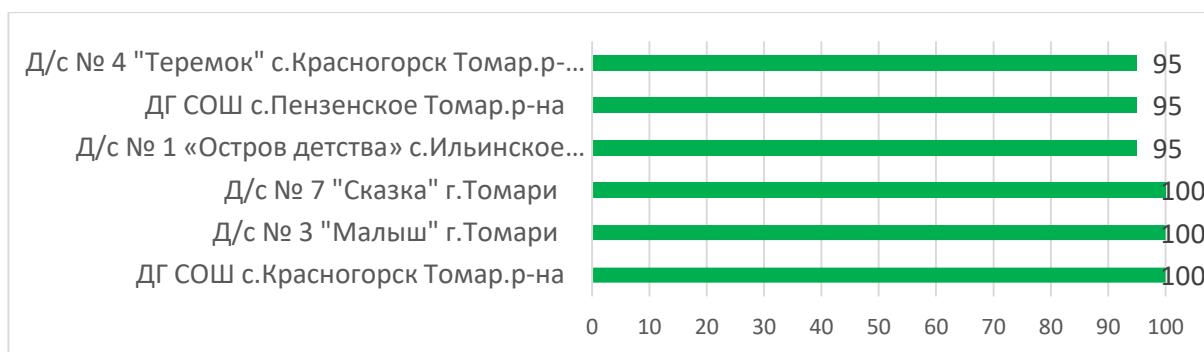

Процент информационной наполненности АИС СГО в ДОО МО «Томаринский городской округ»