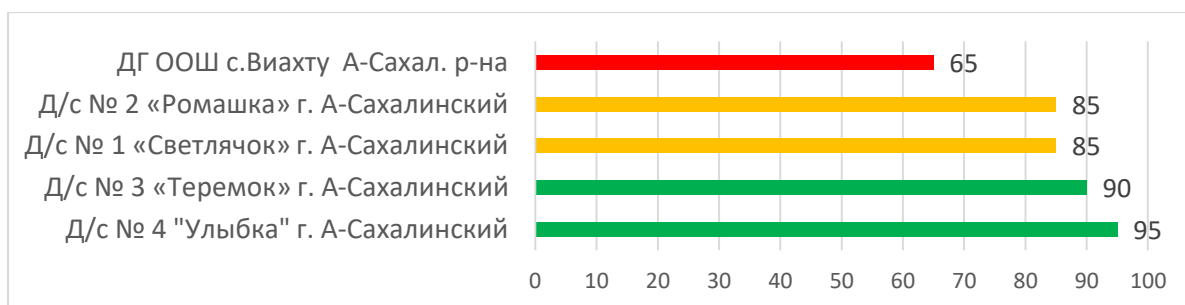

Процент информационной наполненности АИС СГО в ДОО МО Городской округ «Александровск-Сахалинский район»