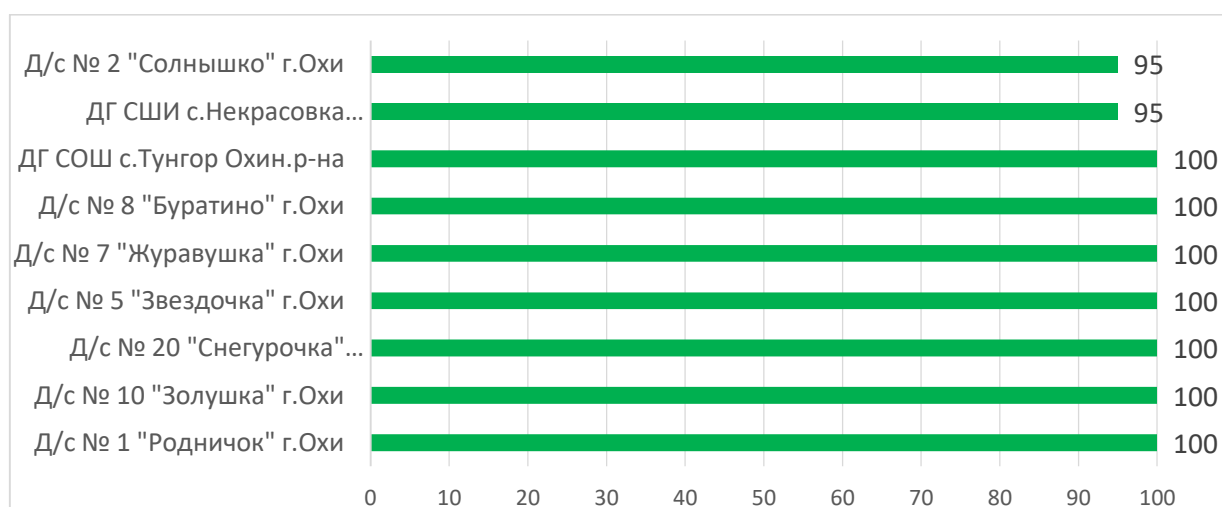

Процент информационной наполненности АИС СГО в ДОО МО Городской округ «Охинский»