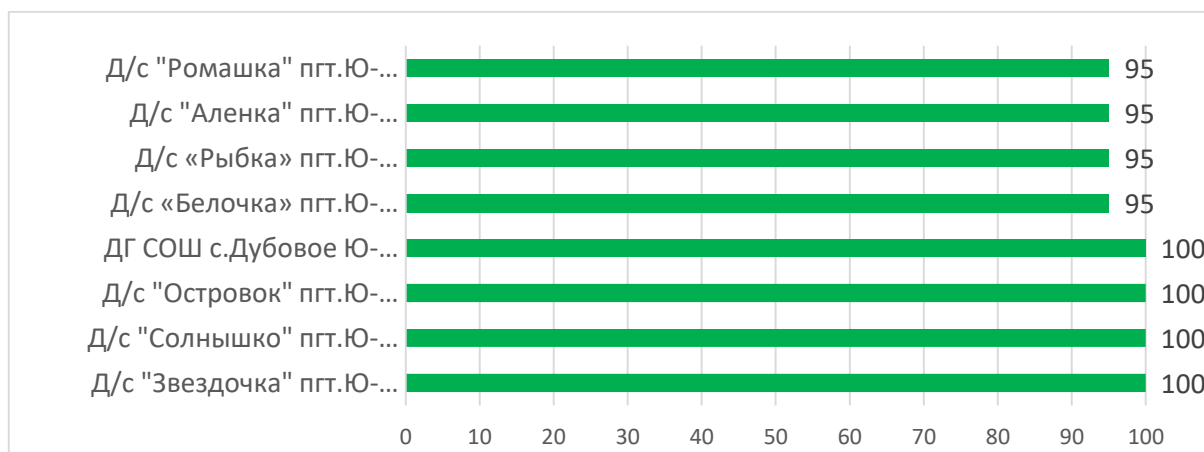

Процент информационной наполненности АИС СГО в ДОО МО «Южно-Курильский городской округ»