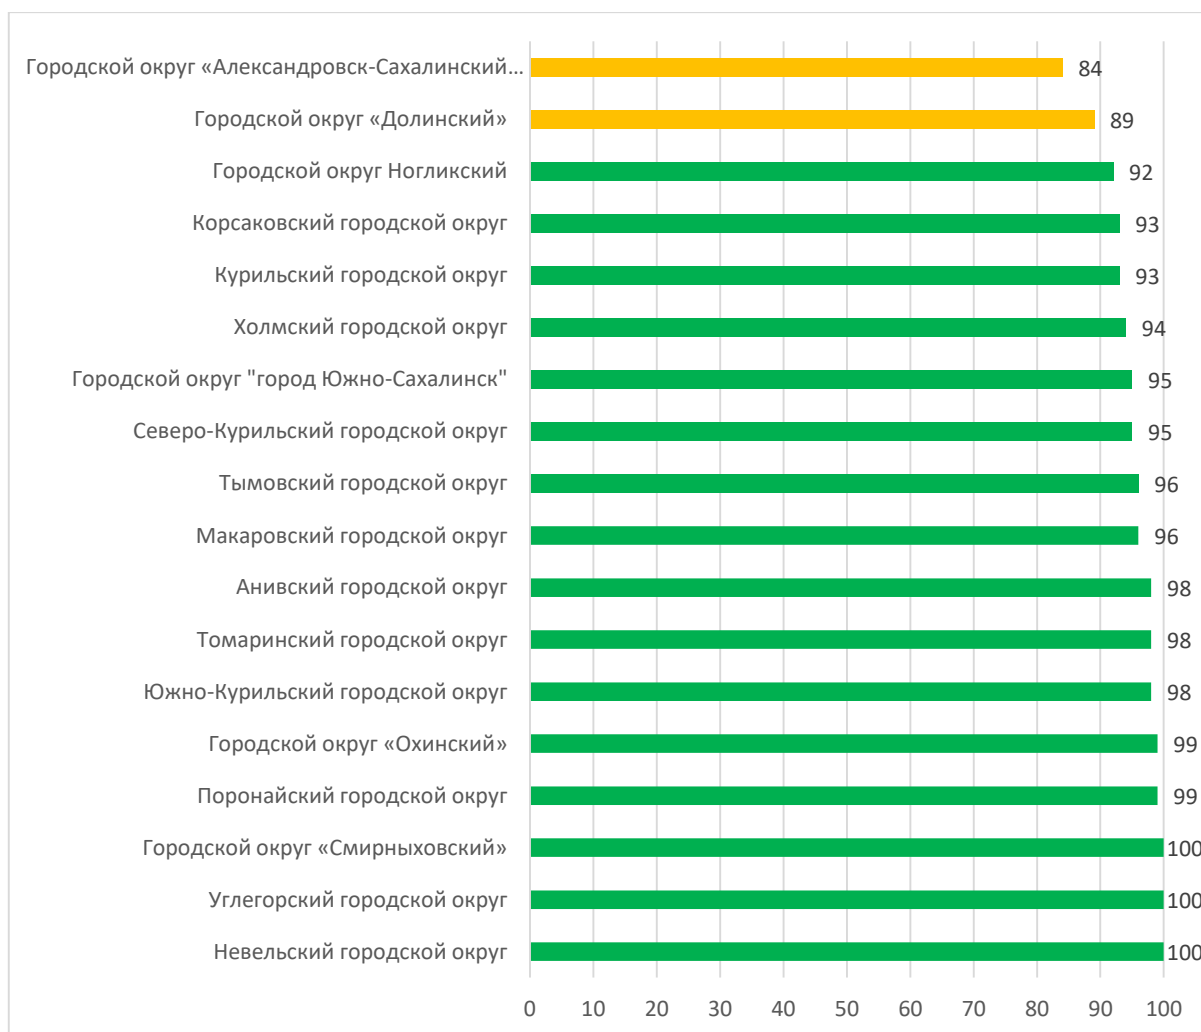

Распределение муниципальных образований по проценту информационной наполненности АИС СГО по состоянию на 14.04.2023 г.

	90% - 100% - высокая информационная наполненность
	70% - 89% - средняя информационная наполненность
	меньше 70% - низкая информационная наполненность