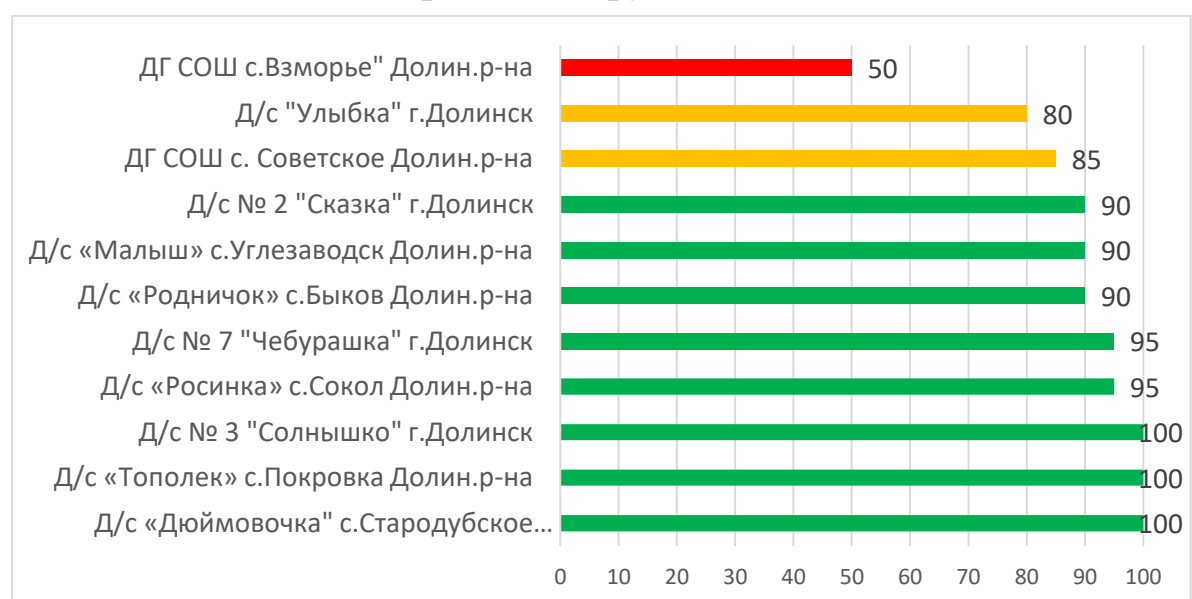

Процент информационной наполненности АИС СГО в ДОО МО Городской округ «Долинский»