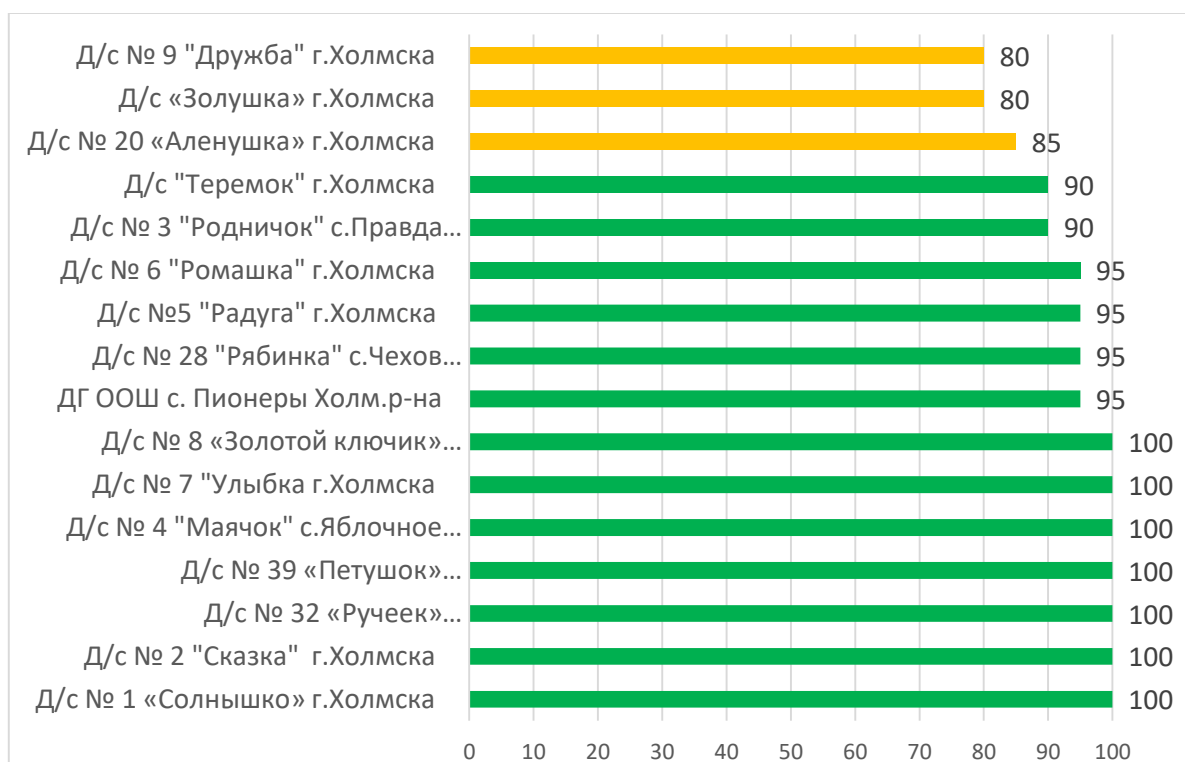

Процент информационной наполненности АИС СГО в ДОО МО «Холмский городской округ»