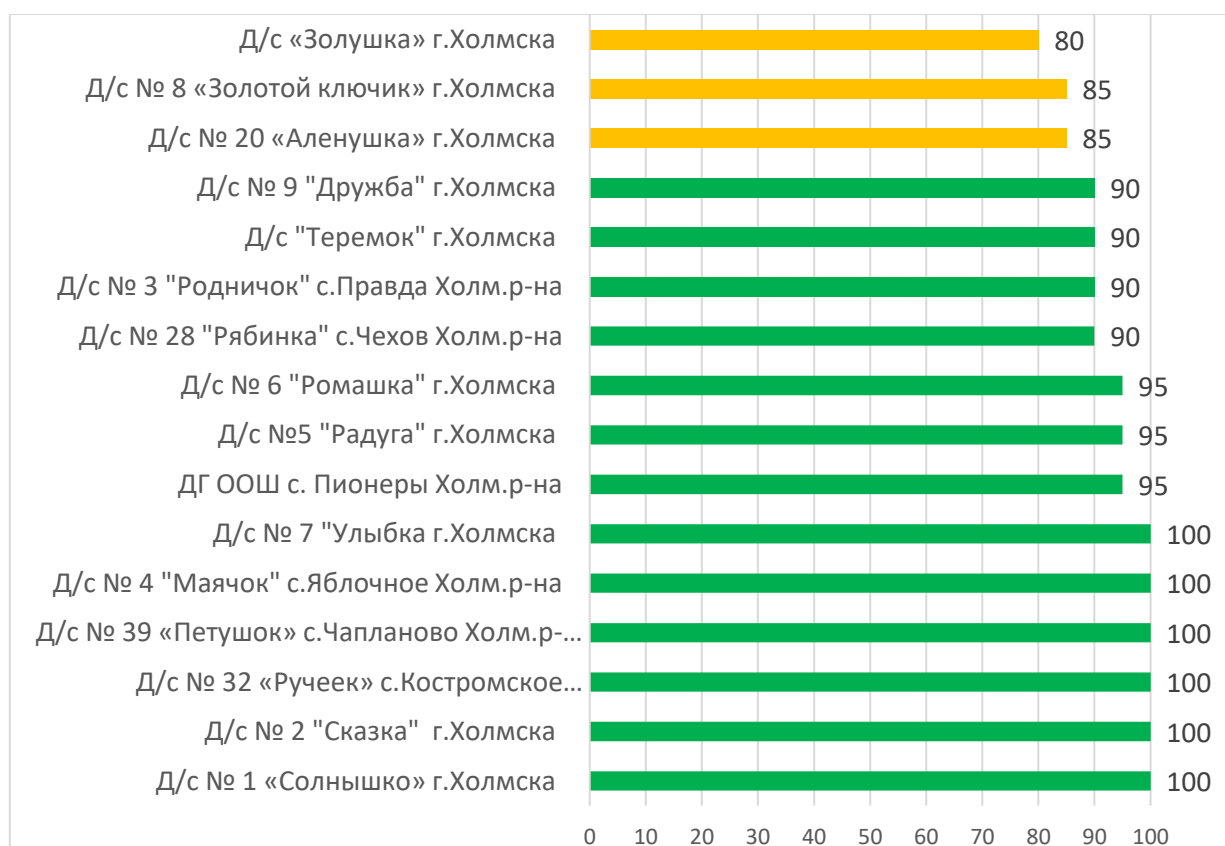

Процент информационной наполненности АИС СГО в ДОО МО «Холмский городской округ»

Процент информационной наполненности АИС СГО в ДОО МО Городской округ «город Южно-Сахалинск»