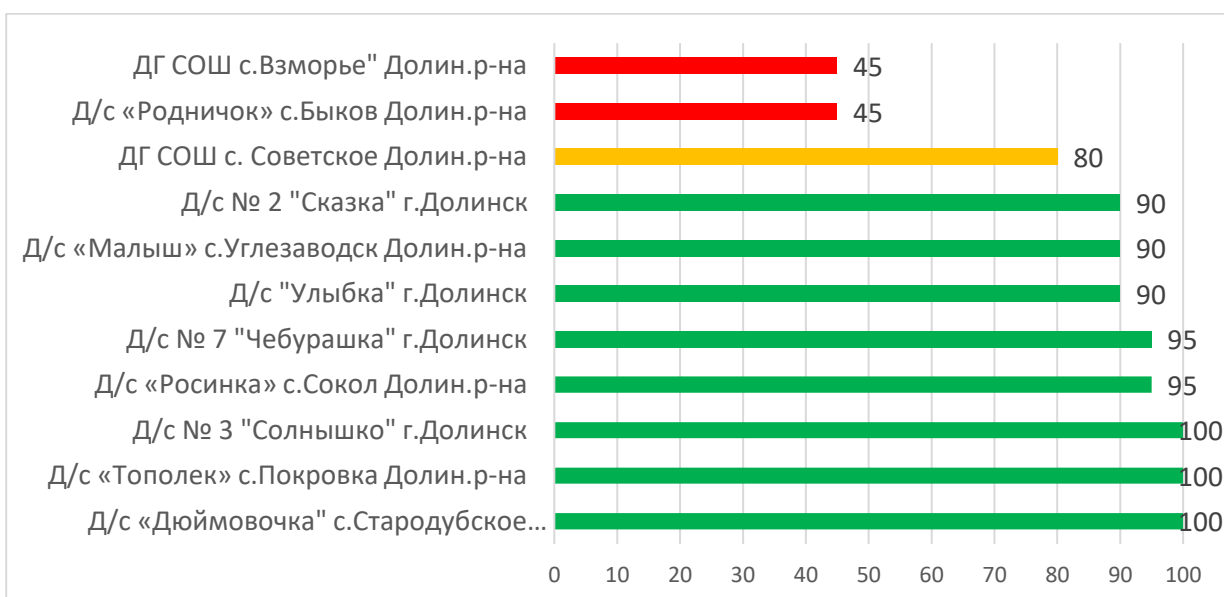

Процент информационной наполненности АИС СГО в ДОО МО Городской округ «Долинский»