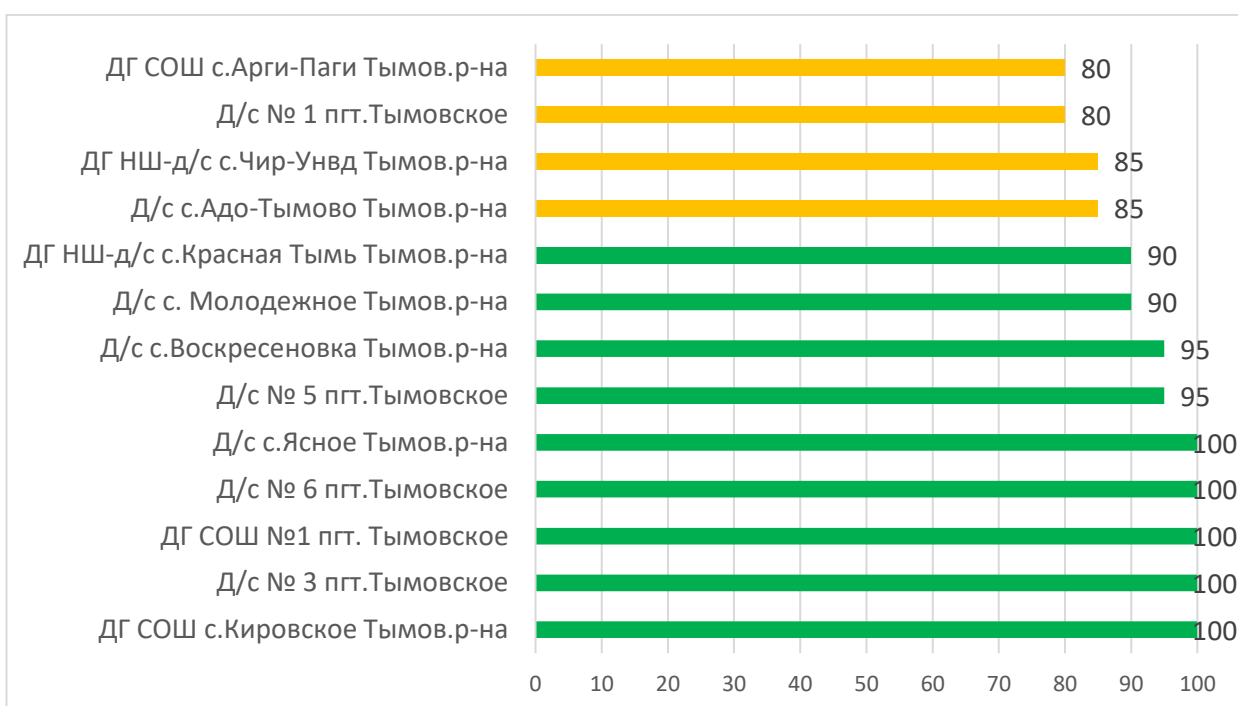

Процент информационной наполненности АИС СГО в ДОО МО «Тымовский городской округ»