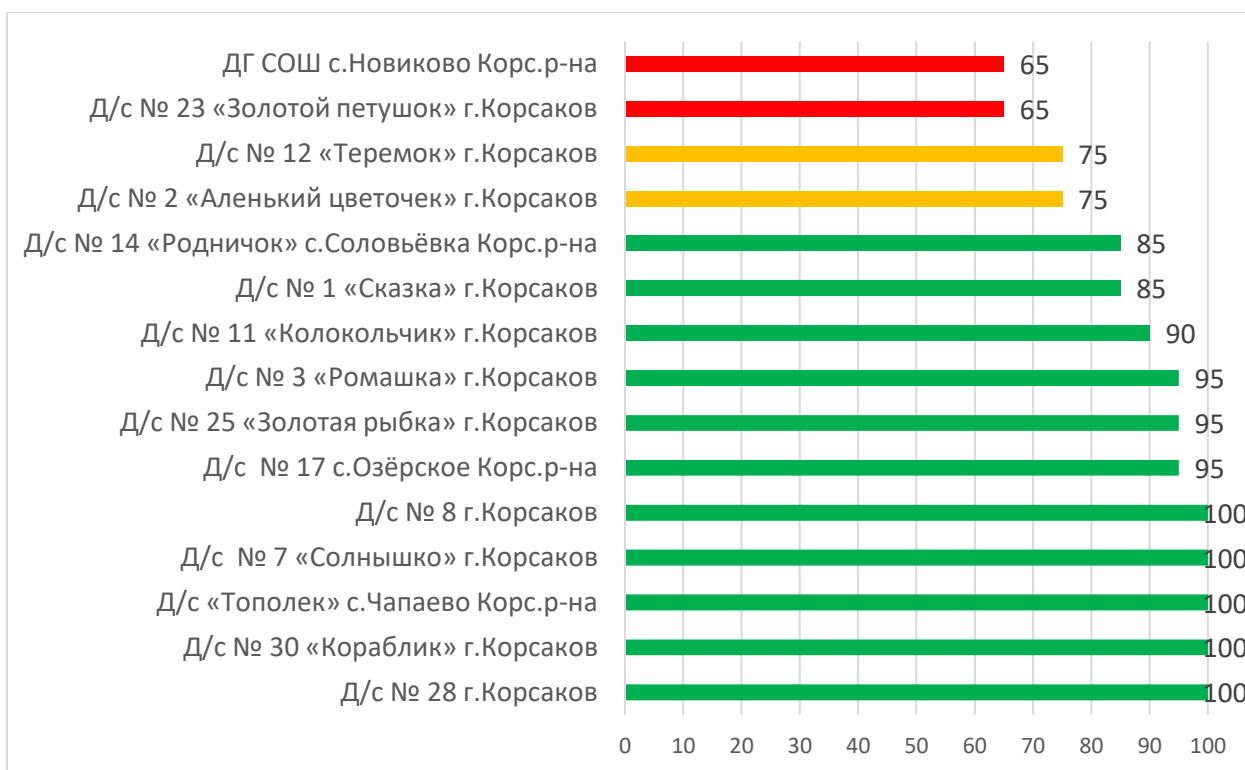

Процент информационной наполненности АИС СГО в ДОО МО Корсаковский городской округ