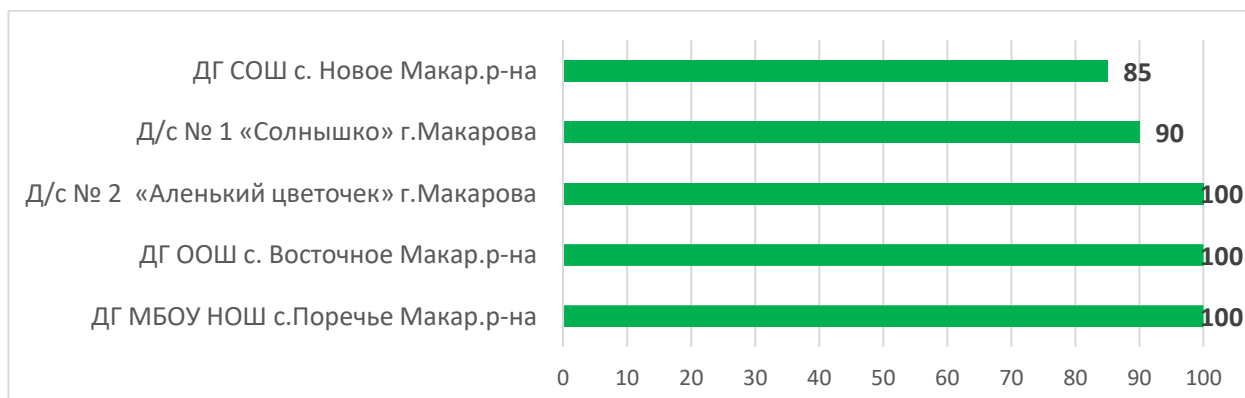

Процент информационной наполненности АИС СГО в ДОО МО «Макаровский городской округ»