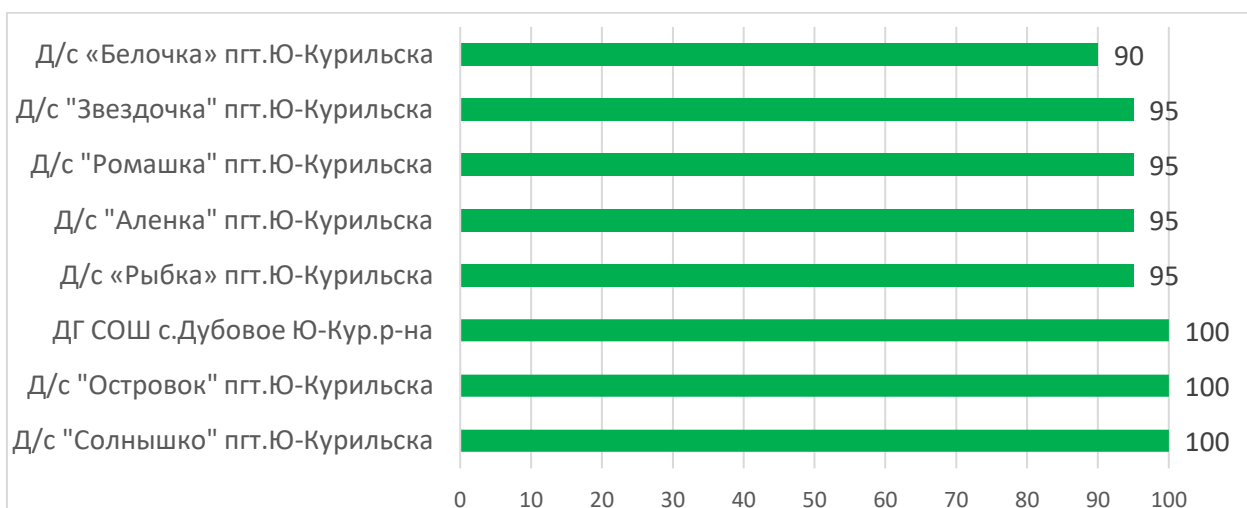

Процент информационной наполненности АИС СГО в ДОО МО «Южно-Курильский городской округ»