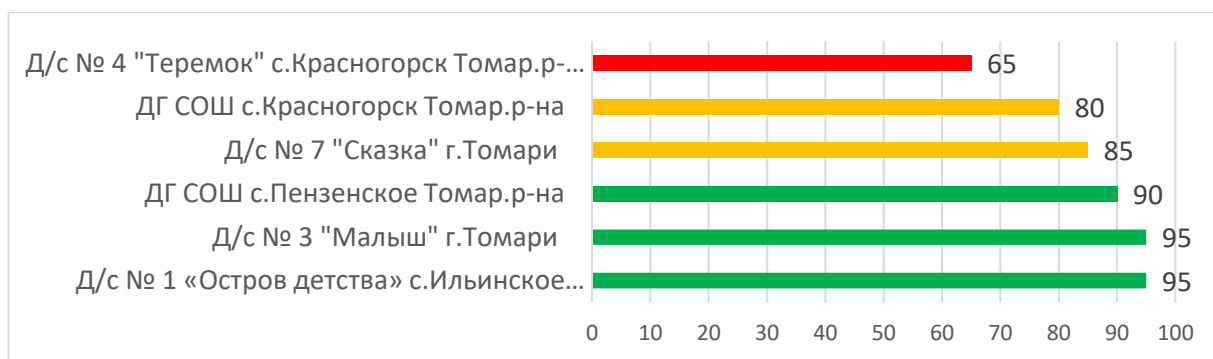

Процент информационной наполненности АИС СГО в ДОО МО «Томаринский городской округ»