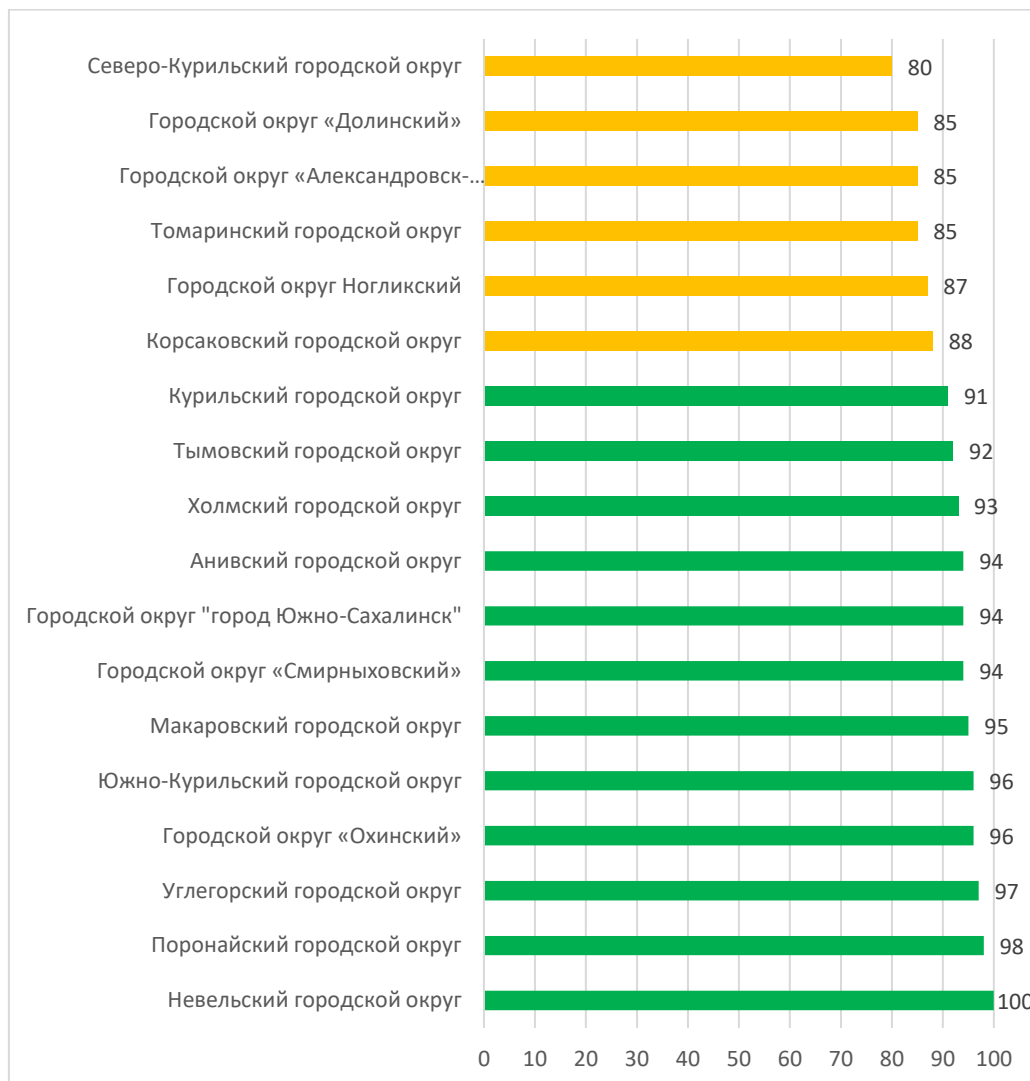

Распределение муниципальных образований по проценту информационной наполненности АИС СГО по состоянию на 19.01.2023 г.

	90% - 100% - высокая информационная наполненность
	70% - 89% - средняя информационная наполненность
	меньше 70% - низкая информационная наполненность