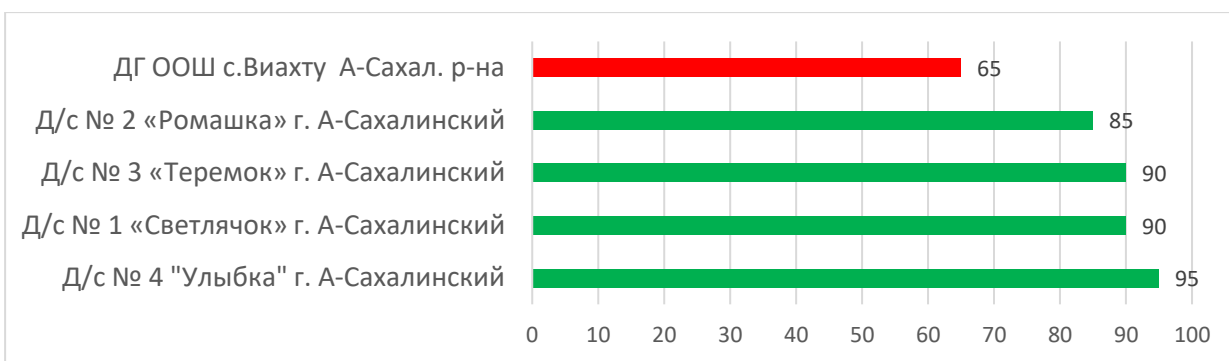

Процент информационной наполненности АИС СГО в ДОО МО Городской округ «Александровск-Сахалинский район»