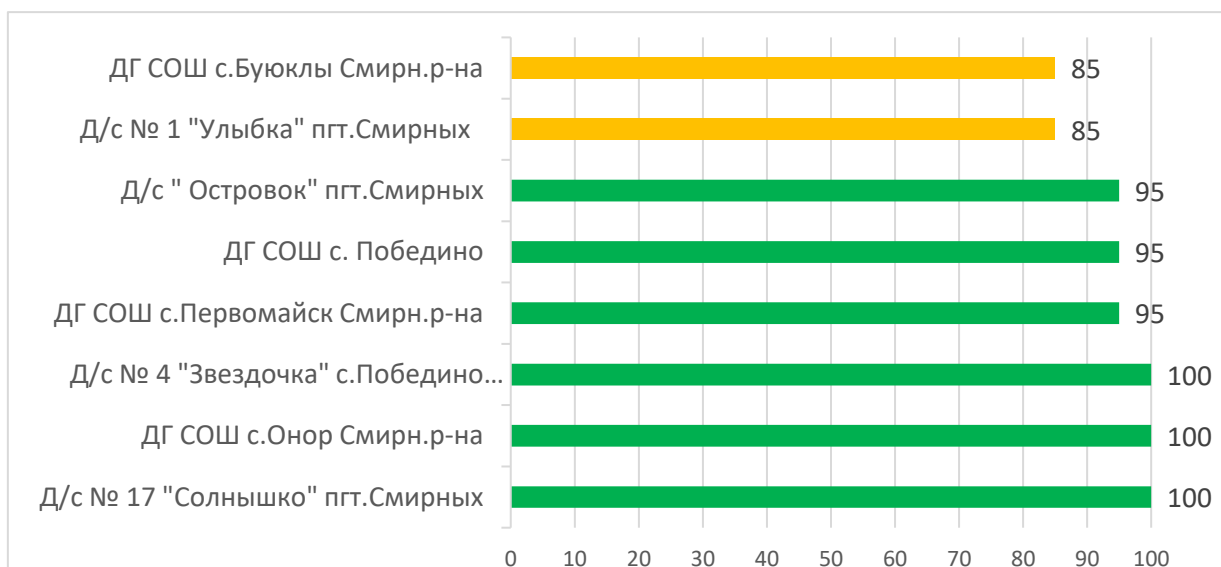

Процент информационной наполненности АИС СГО в ДОО МО Городской округ «Смирныховский»