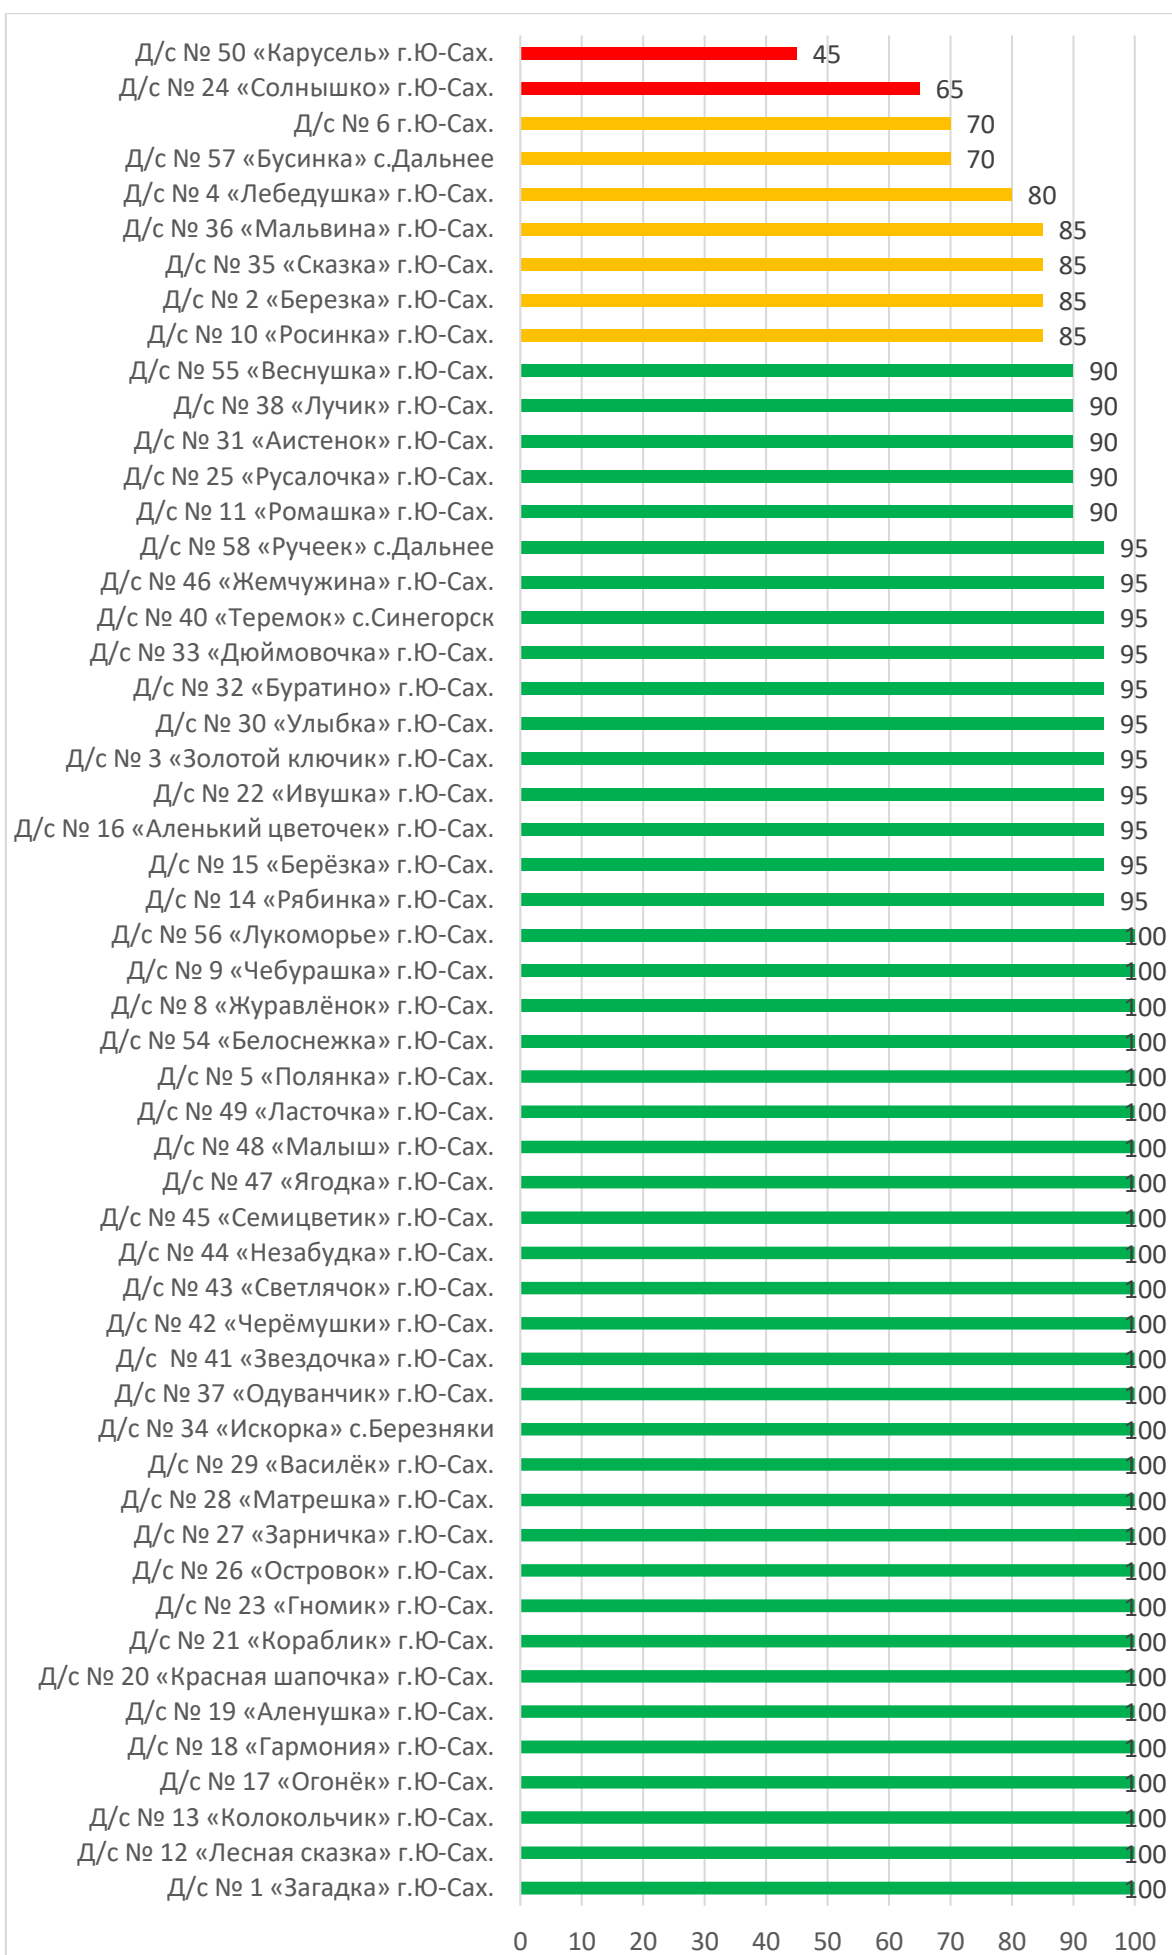

Количество воспитанников, внесенных в АИС СГО
дошкольными образовательными организациями в разрезе муниципальных
образований Сахалинской области по состоянию на 19.01.2023 г.

	МО	Кол-во воспитанников
1	Анивский городской округ	1 426
2	Городской округ «Александровск-Сахалинский район»	469
3	Городской округ «Долинский»	1 446
4	Корсаковский городской округ	2 358
5	Курильский городской округ	299
6	Макаровский городской округ	321
7	Невельский городской округ	857
8	Городской округ Ногликский	651
9	Городской округ «Охинский»	1 314
10	Поронайский городской округ	1 173
11	Северо-Курильский городской округ	123
12	Городской округ «Смирныховский»	496
13	Томаринский городской округ	410
14	Тымовский городской округ	770
15	Углегорский городской округ	992
16	Холмский городской округ	1 746
17	Южно-Курильский городской округ	602
18	Городской округ "город Южно-Сахалинск"	13 463
	ИТОГО	28 916