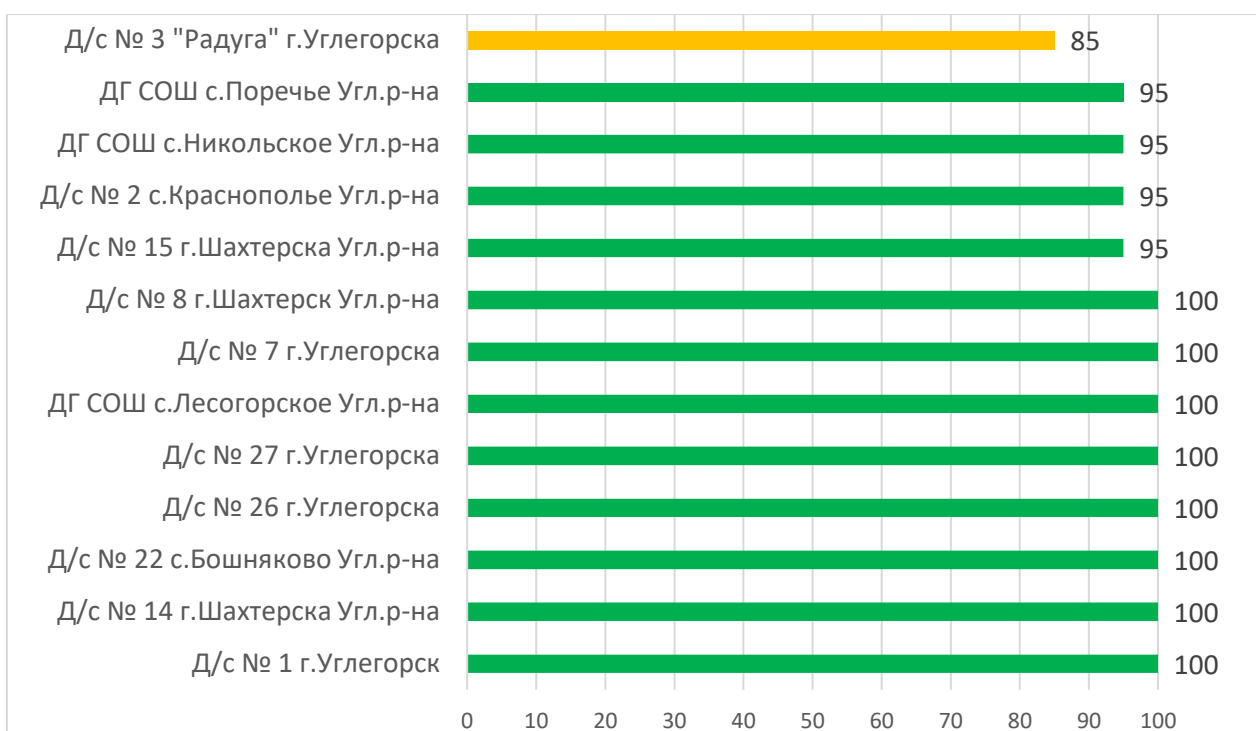

Процент информационной наполненности АИС СГО в ДОО МО Углегорский городской округ