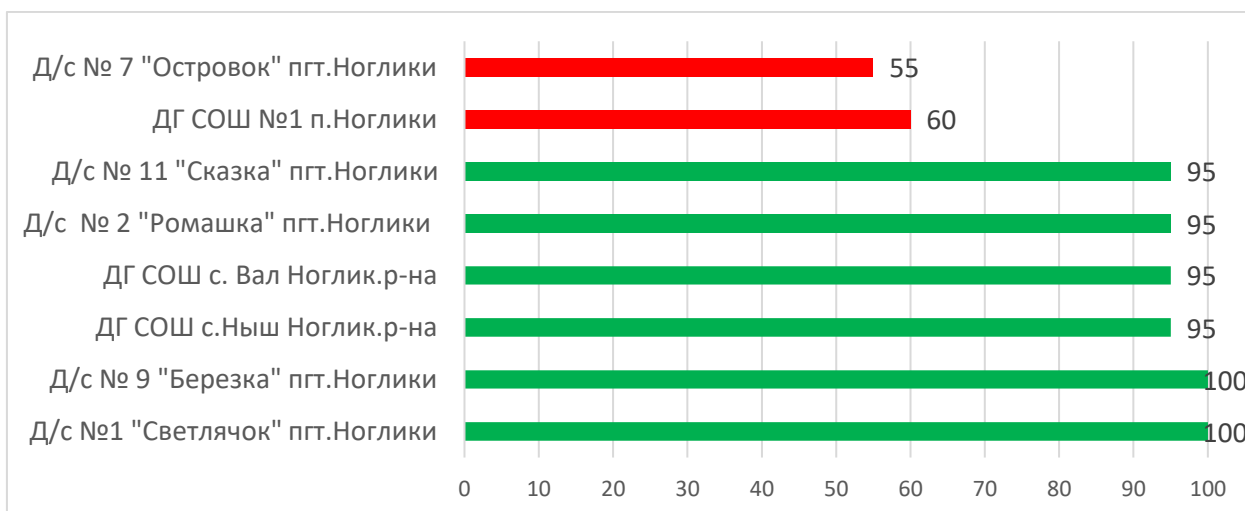

Процент информационной наполненности АИС СГО в ДОО МО «Городской округ Ногликский»