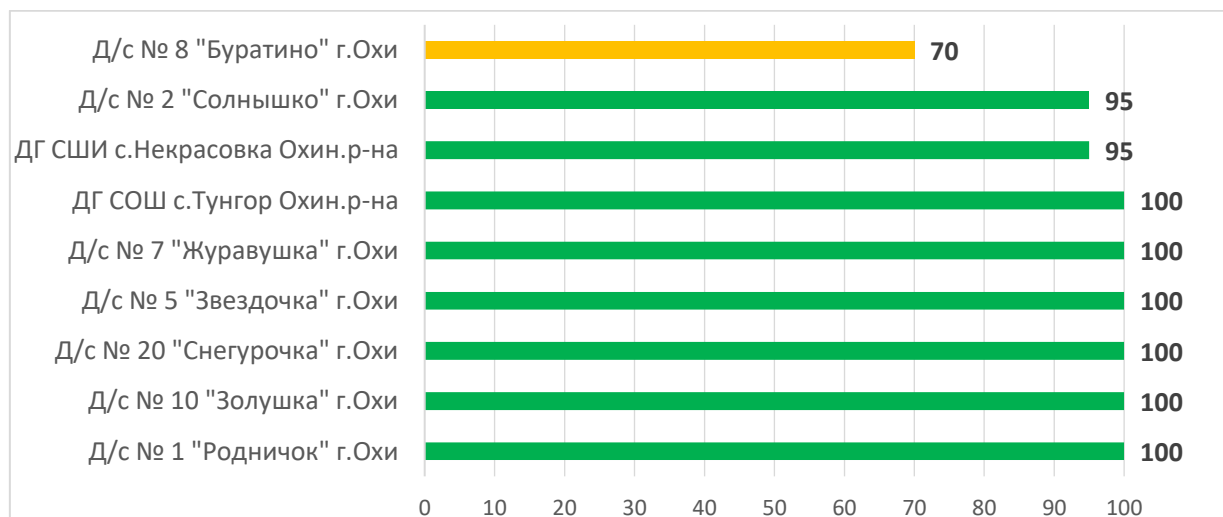

Процент информационной наполненности АИС СГО в ДОО МО Городской округ «Охинский»