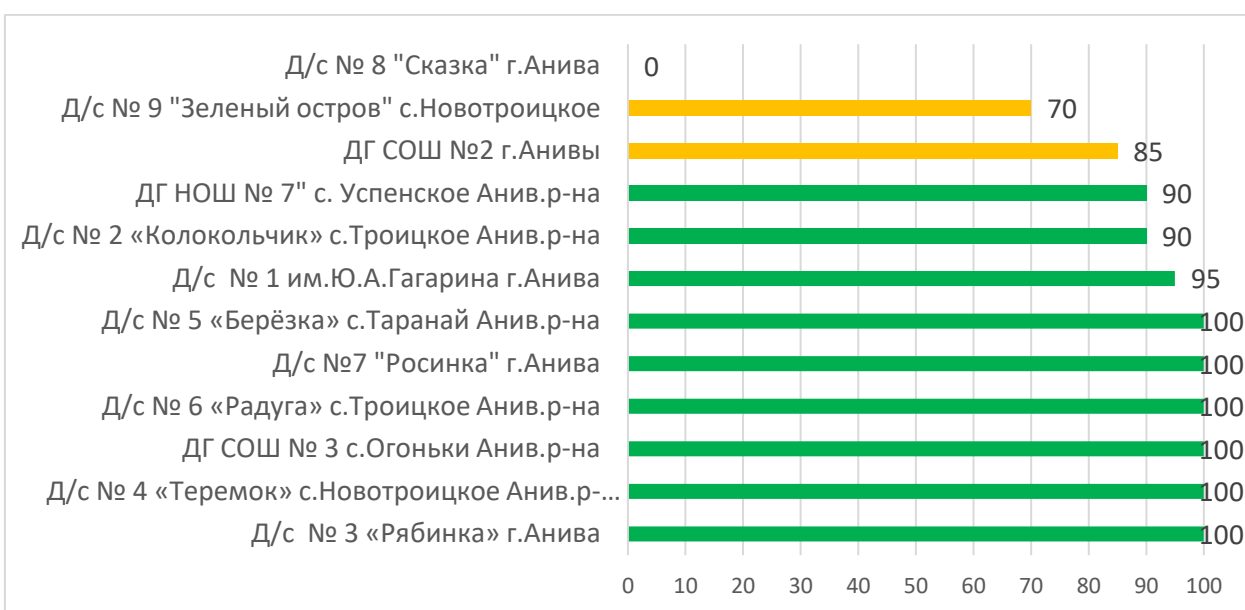

Процент информационной наполненности АИС СГО в ДОО МО «Анивский городской округ»