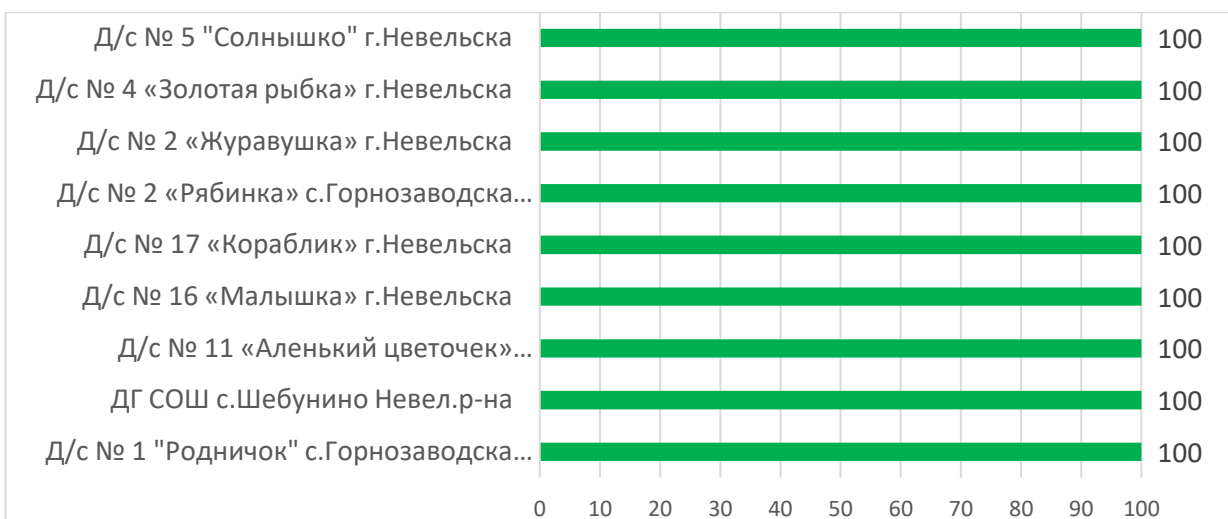

Процент информационной наполненности АИС СГО в ДОО МО «Невельский городской округ»