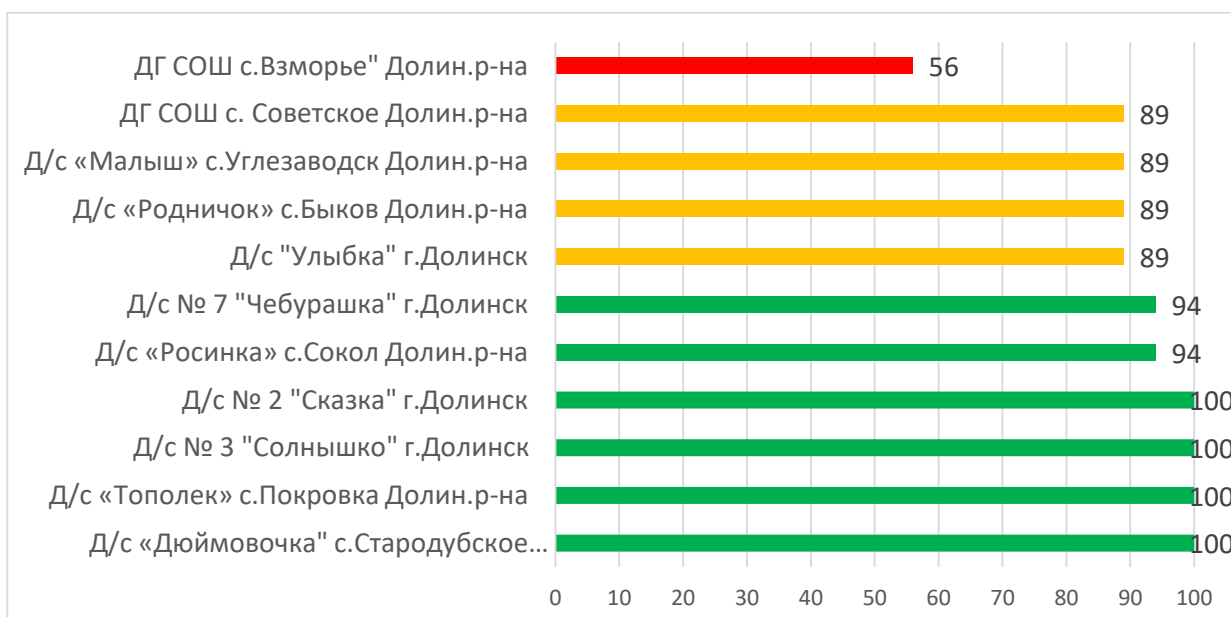

Процент информационной наполненности АИС СГО в ДОО МО Городской округ «Долинский»