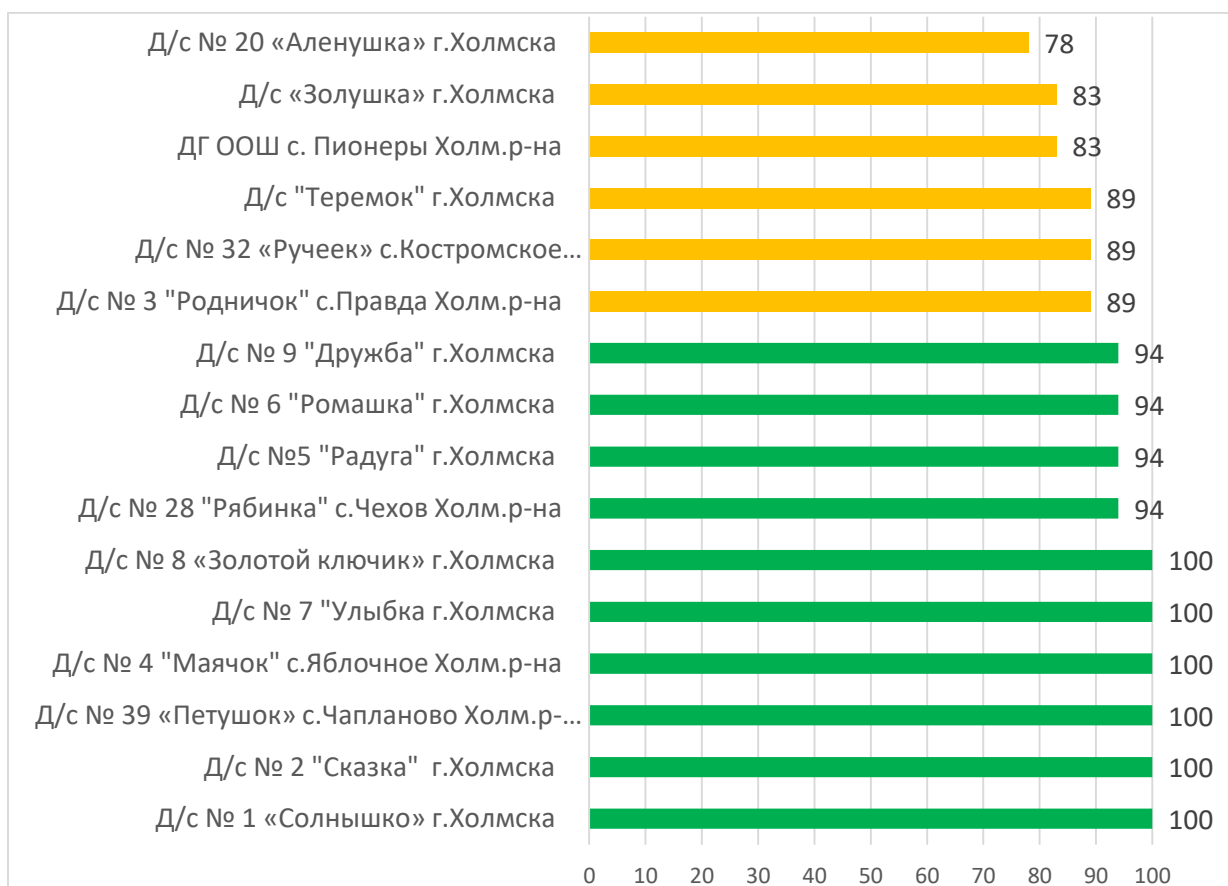

Процент информационной наполненности АИС СГО в ДОО МО «Холмский городской округ»