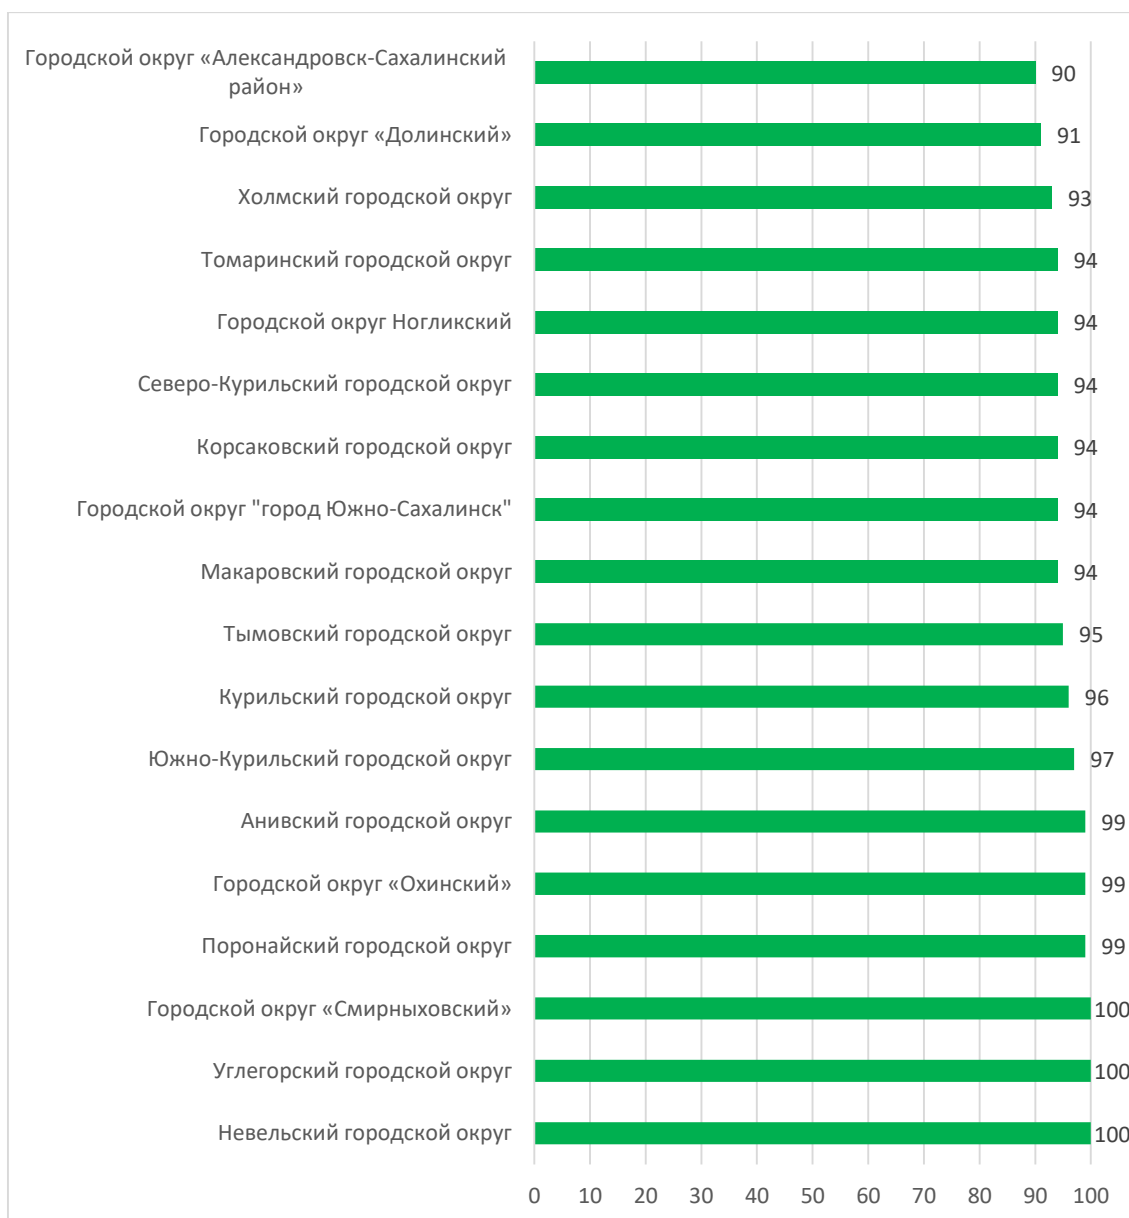

**Распределение муниципальных образований по проценту
информационной наполненности АИС СГО по состоянию на 15.06.2023 г.**

	90% - 100% - высокая информационная наполненность
	70% - 89% - средняя информационная наполненность
	меньше 70% - низкая информационная наполненность