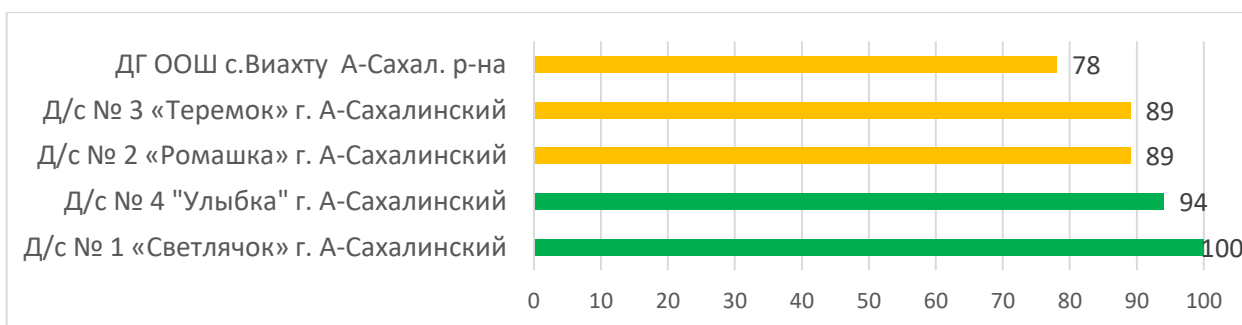

Процент информационной наполненности АИС СГО в ДОО МО Городской округ «Александровск-Сахалинский район»