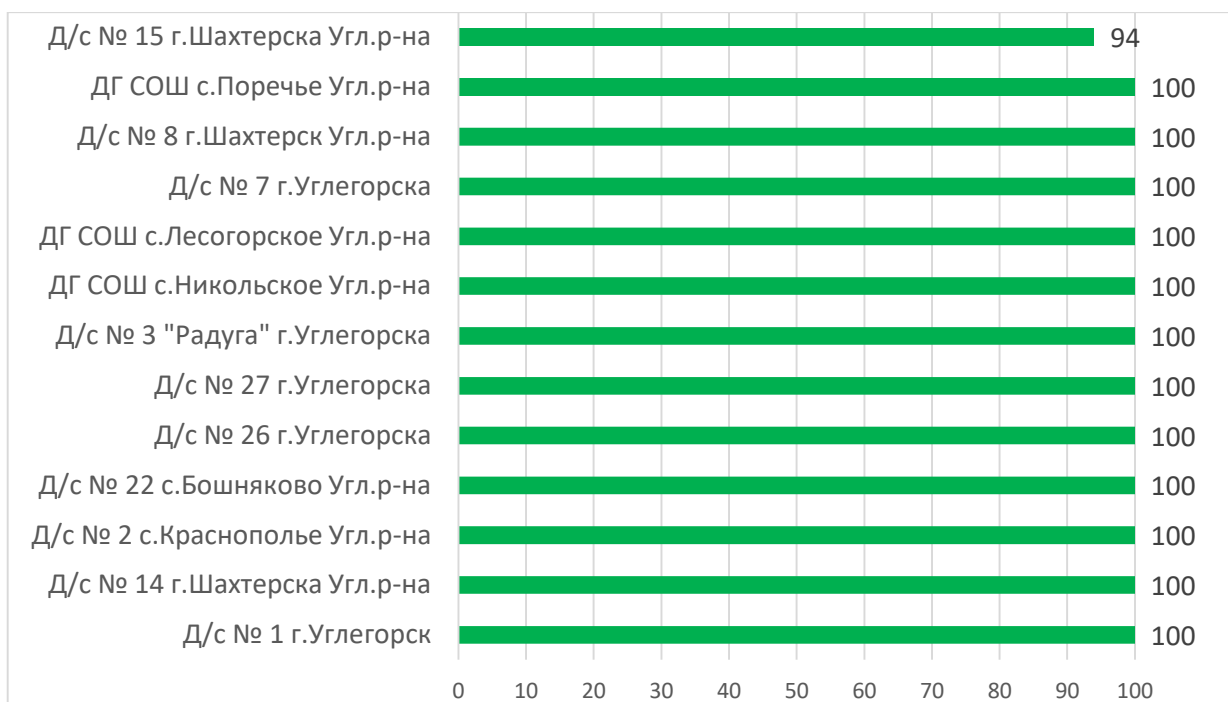

Процент информационной наполненности АИС СГО в ДОО МО «Углегорский городской округ»