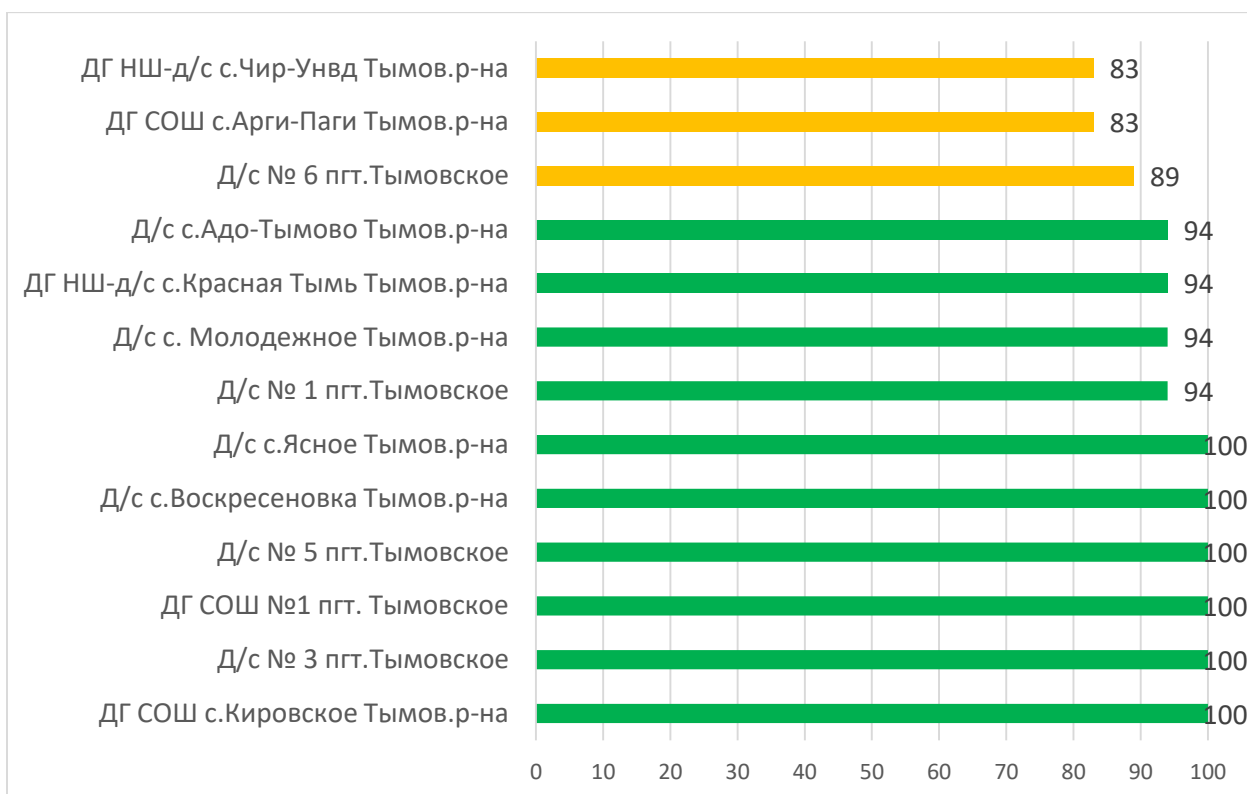

Процент информационной наполненности АИС СГО в ДОО МО «Тымовский городской округ»