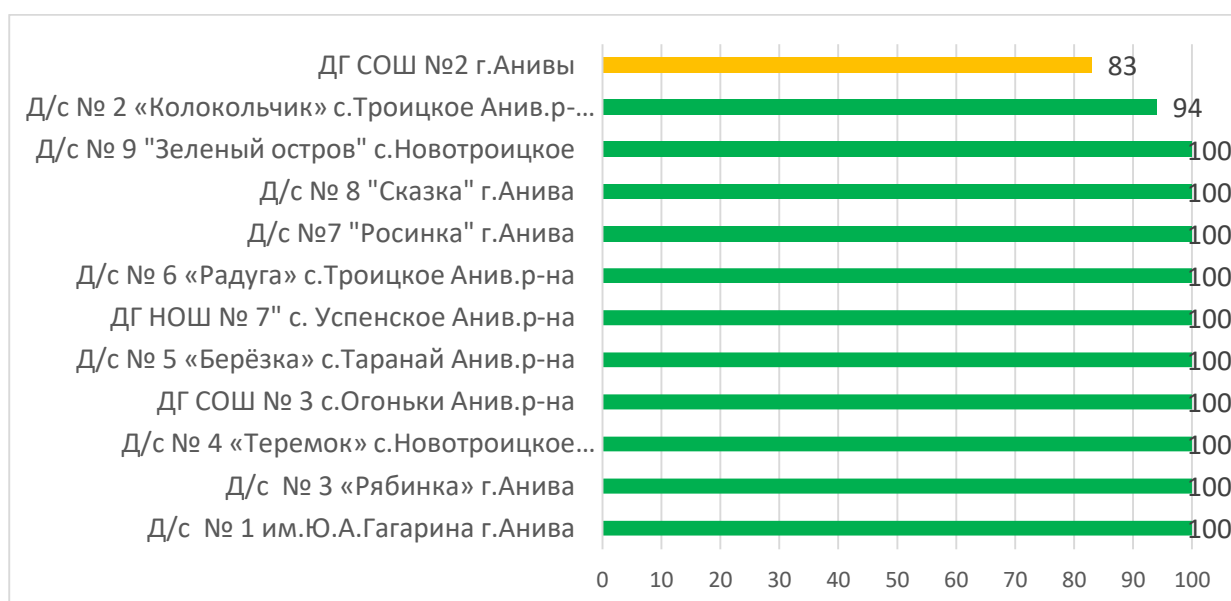

Процент информационной наполненности АИС СГО в ДОО МО «Анивский городской округ»