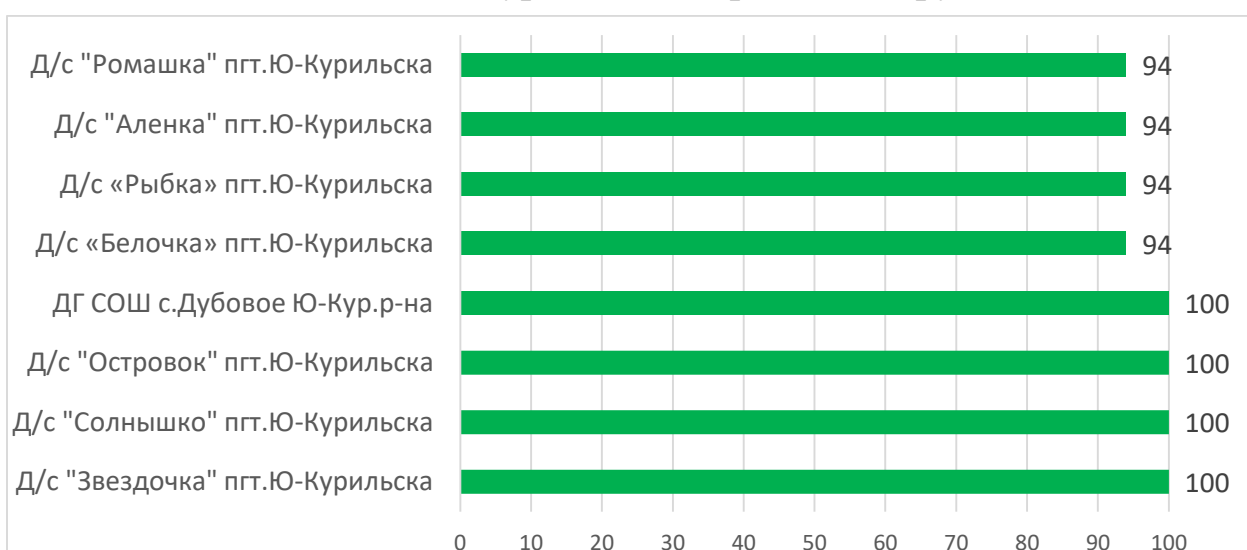

Процент информационной наполненности АИС СГО в ДОО МО «Южно-Курильский городской округ»