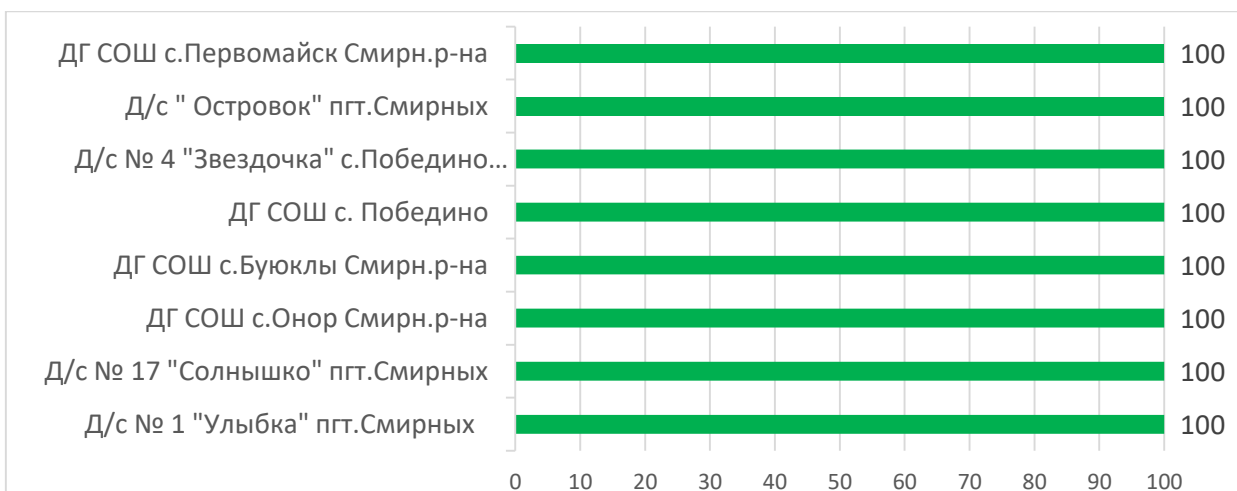

Процент информационной наполненности АИС СГО в ДОО МО Городской округ «Смирныховский»