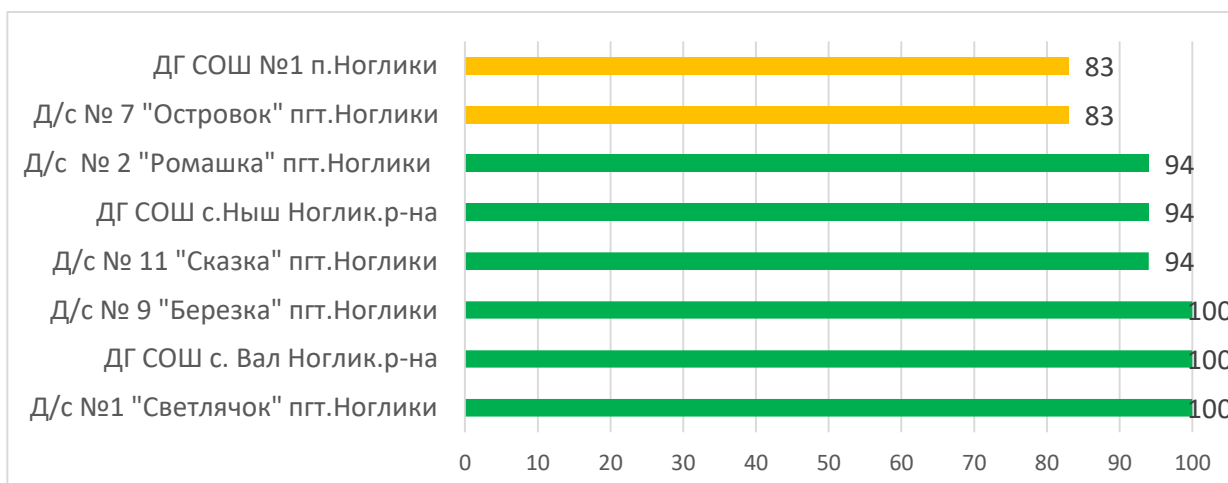

Процент информационной наполненности АИС СГО в ДОО МО «Городской округ Ногликский»