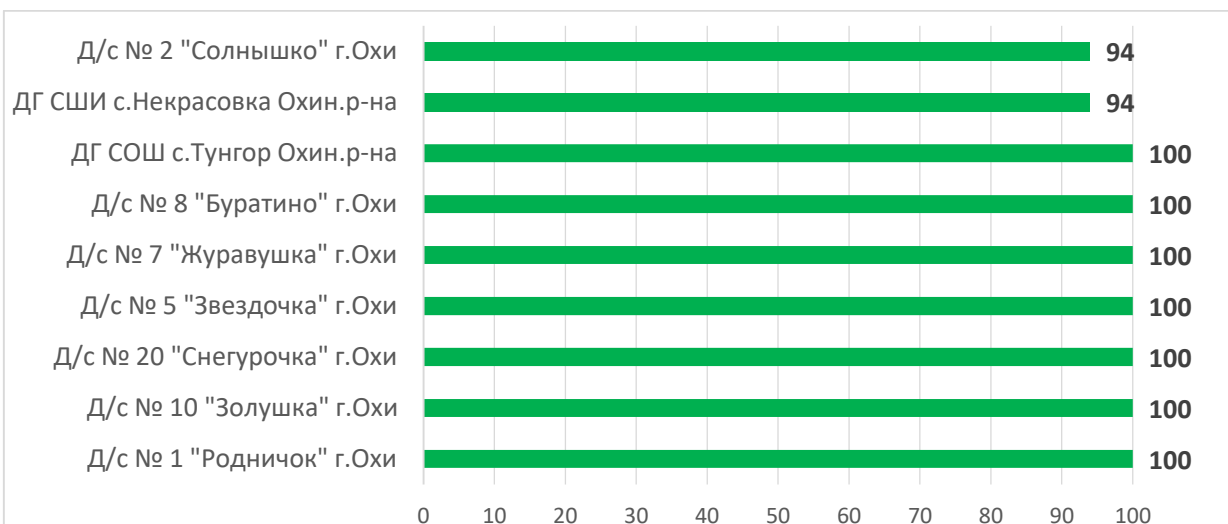

Процент информационной наполненности АИС СГО в ДОО МО Городской округ «Охинский»