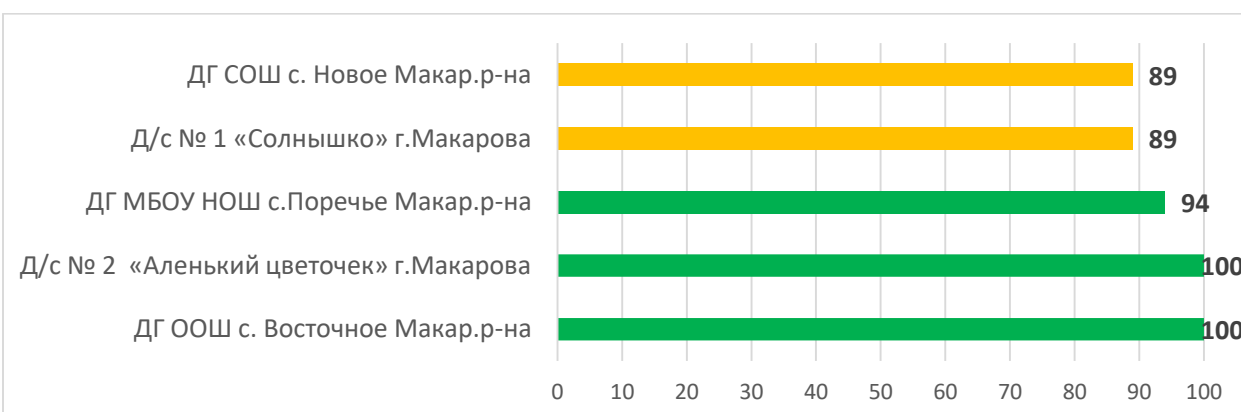

Процент информационной наполненности АИС СГО в ДОО МО «Макаровский городской округ»