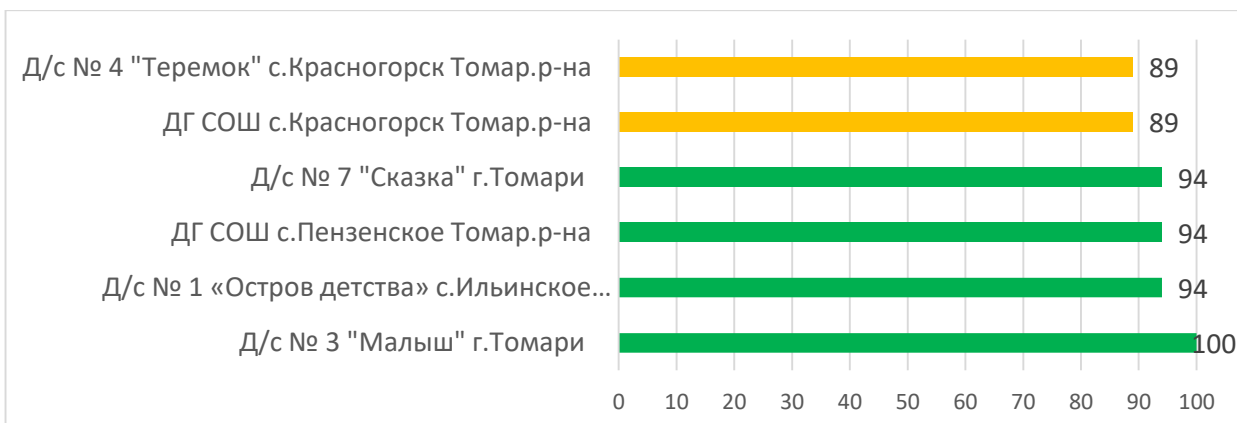

Процент информационной наполненности АИС СГО в ДОО МО «Томаринский городской округ»