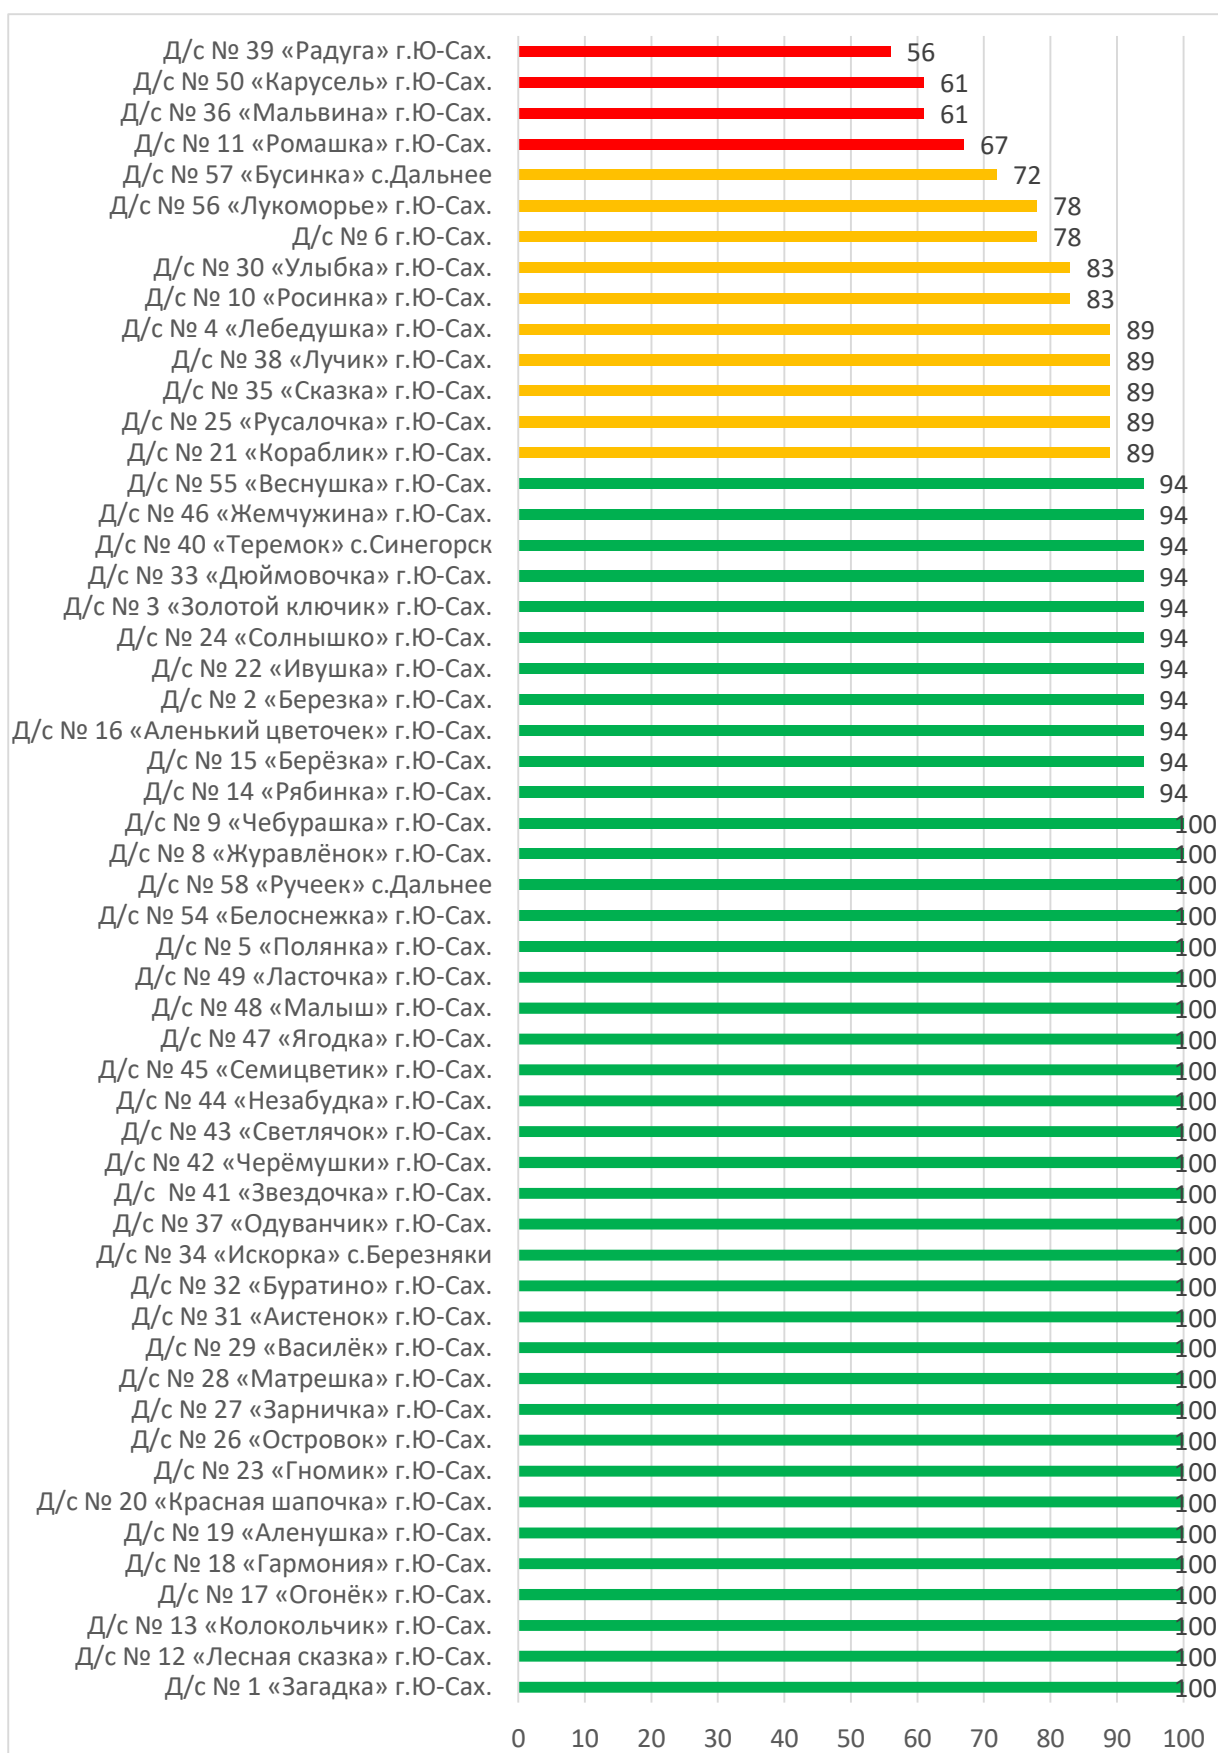

Процент информационной наполненности АИС СГО в ДОО МО Городской округ «город Южно-Сахалинск»

Количество воспитанников, внесенных в АИС СГО
дошкольными образовательными организациями в разрезе муниципальных
образований Сахалинской области по состоянию на 15.06.2023 г.

	МО	Кол-во воспитанников
1	Анивский городской округ	1 432
2	Городской округ «Александровск-Сахалинский район»	477
3	Городской округ «Долинский»	1 457
4	Корсаковский городской округ	2 355
5	Курильский городской округ	304
6	Макаровский городской округ	332
7	Невельский городской округ	886
8	Городской округ Ногликский	654
9	Городской округ «Охинский»	1 351
10	Поронайский городской округ	1 179
11	Северо-Курильский городской округ	128
12	Городской округ «Смирныховский»	510
13	Томаринский городской округ	417
14	Тымовский городской округ	786
15	Углегорский городской округ	1 023
16	Холмский городской округ	1 762
17	Южно-Курильский городской округ	591
18	Городской округ "город Южно-Сахалинск"	13 298
	ИТОГО	28 942